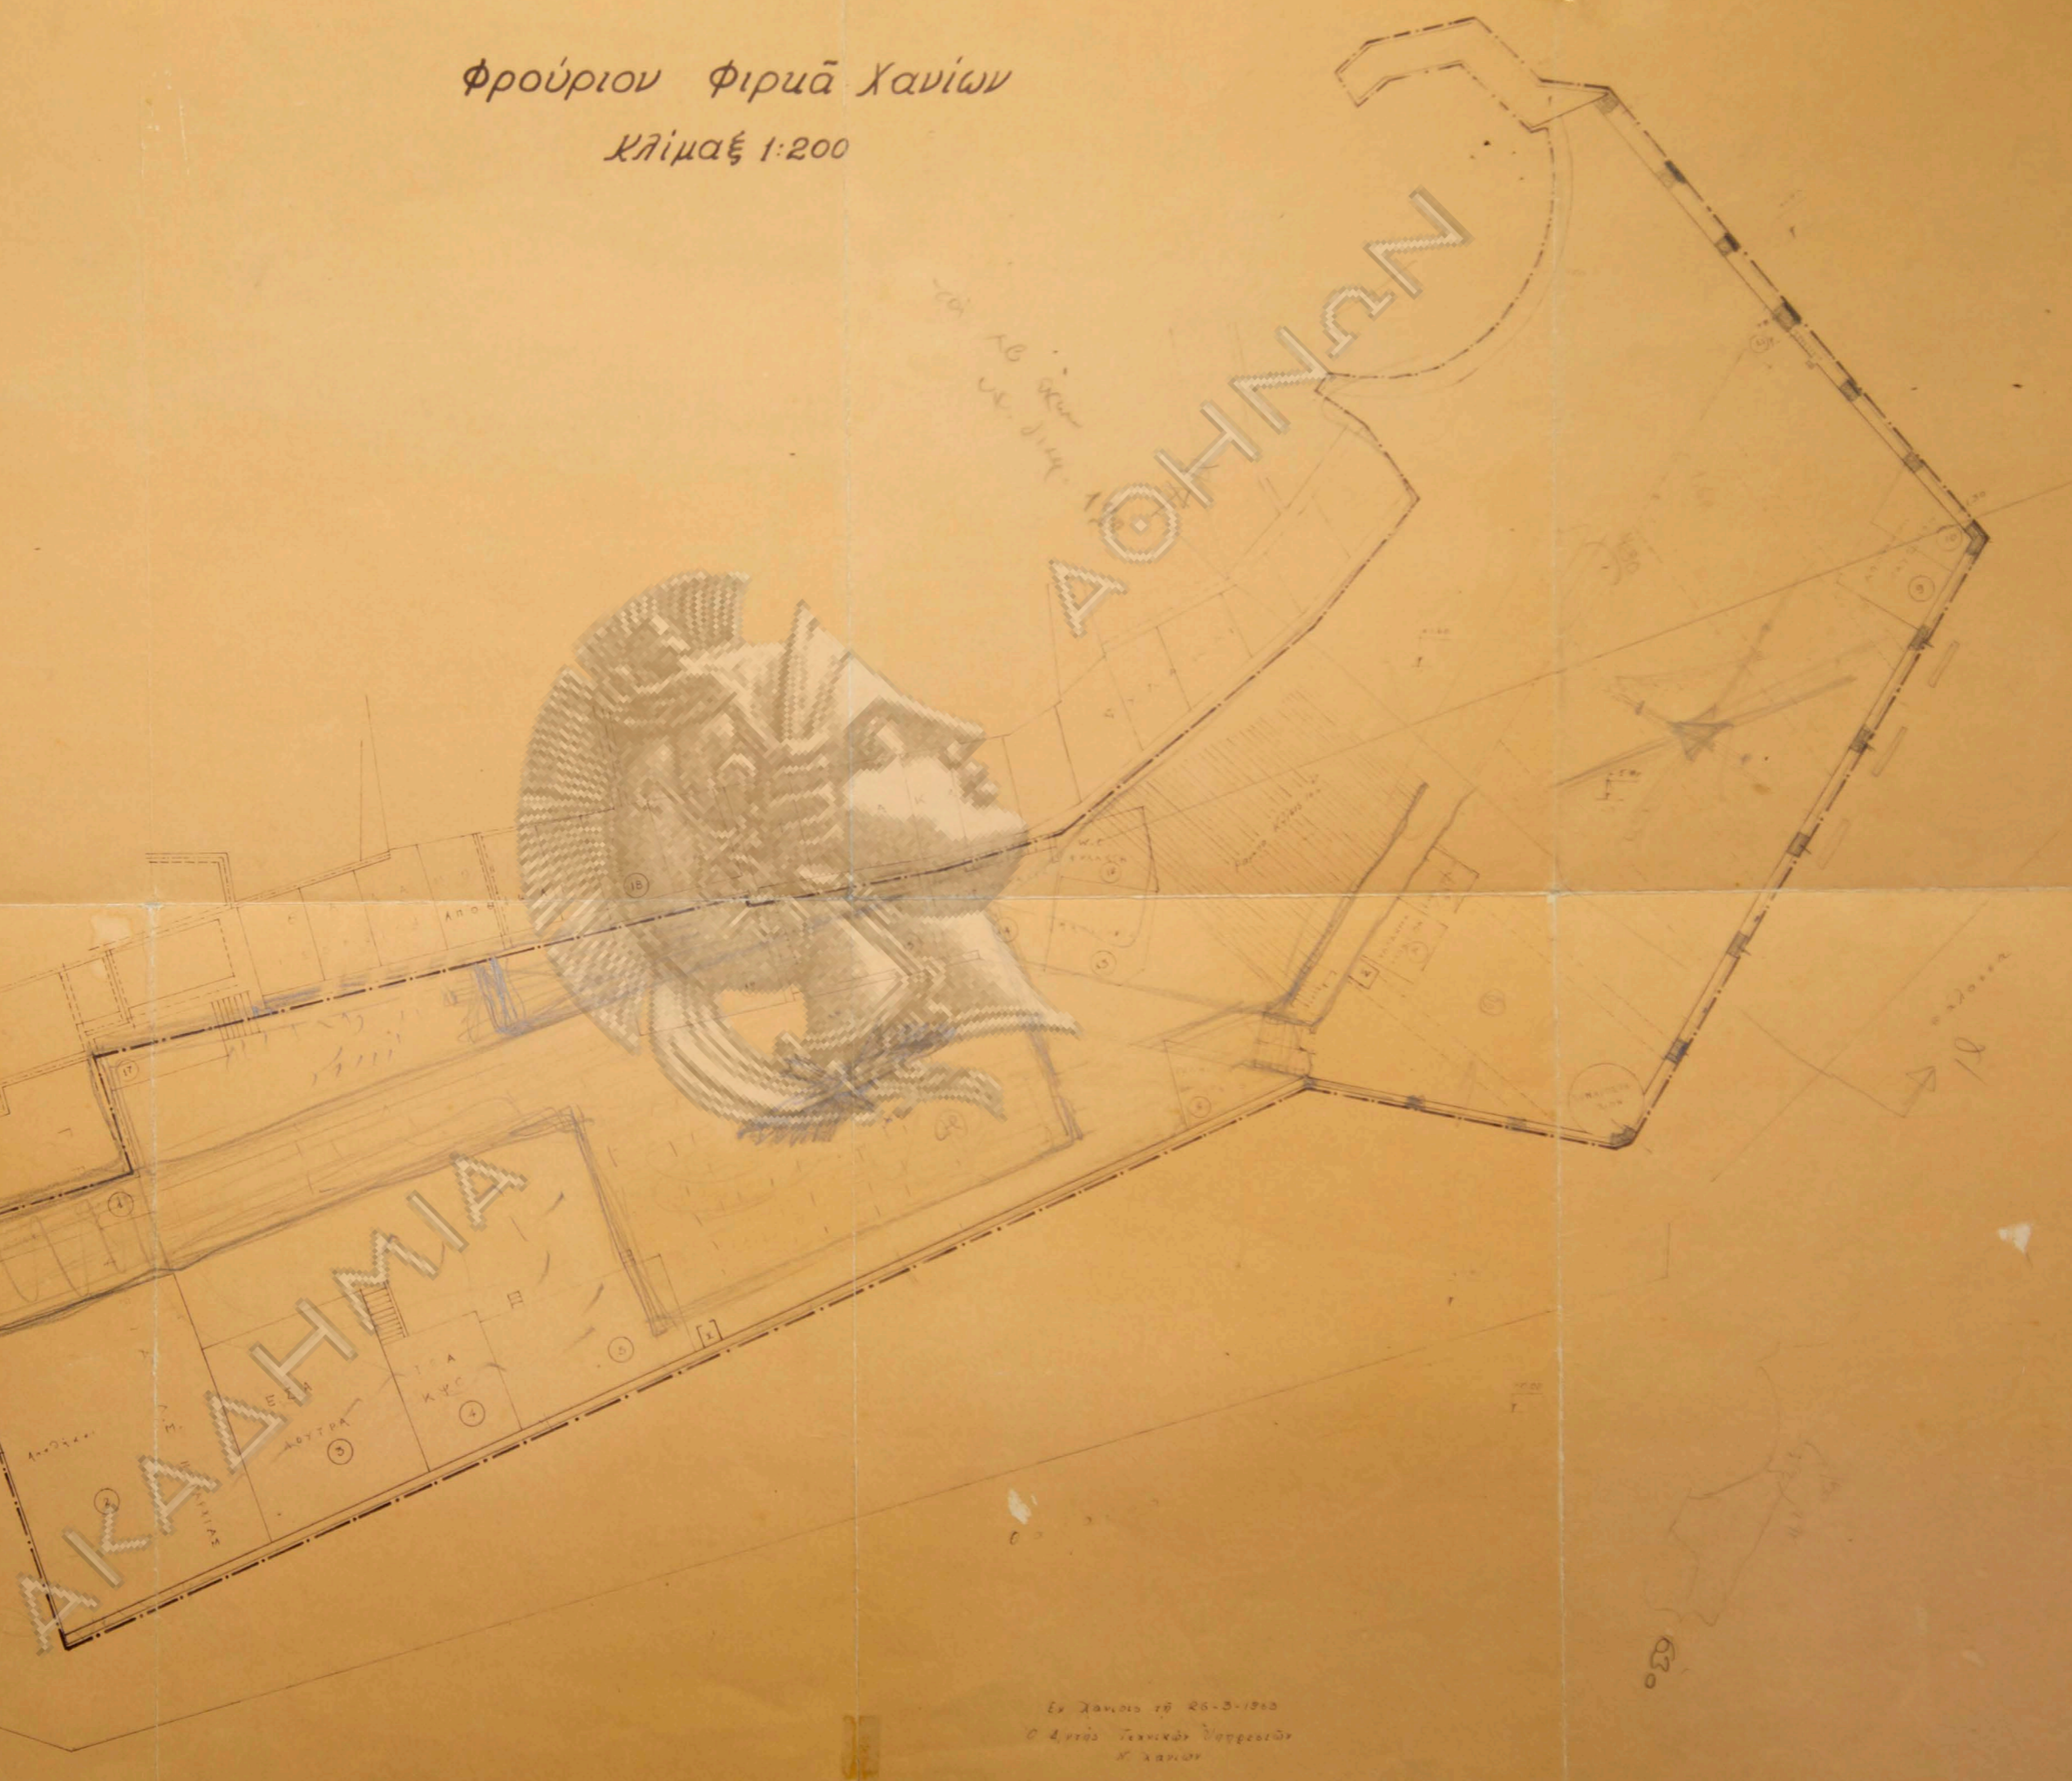

Φρούριον Φιριᾶ Χανίων

κλίμαξ 1:200

Υπομνήματα  
Τὰ κτίρια 1-16 ἔχουν  
ἀριθμὸν ἐν τῷ ὑπομνήματι

Ἐν Χανίοις τῆς 26-3-1910  
Ὁ Διευτὴς Τεχνικῶν ὑποφύλαξ  
Χ. Χανίων

Κ. 142219/107402

τομή Α-Α  
κλ. 1:200

τομή Β-Β  
κλ. 1:200

κατά πλάτος τομή  
κλίμαξ 1:20

ΑΚΑΔΗΜΙΑ

κατά μήκος τομή  
κλίμαξ 1:20

ΑΚΑΔΗΜΙΑ

όπισθια όψις  
κλίμαξ 1:20

πρόσοψις

πλαγία ὄψις

τομή