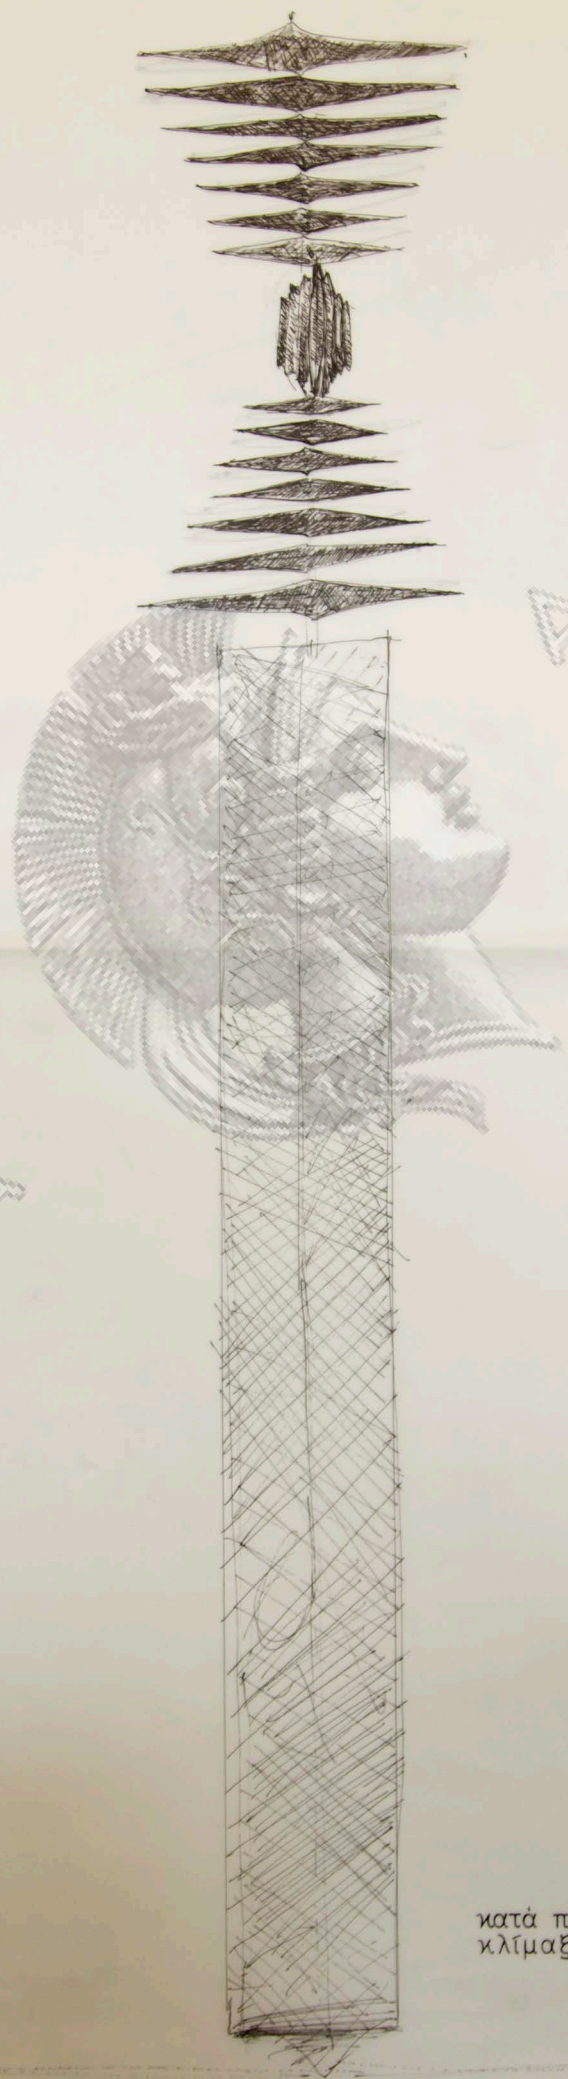

ΑΚΑΔΗΜΙΑ

ΑΘΗΝΩΝ

κατά πλάτος τομή
κλίμαξ 1:20