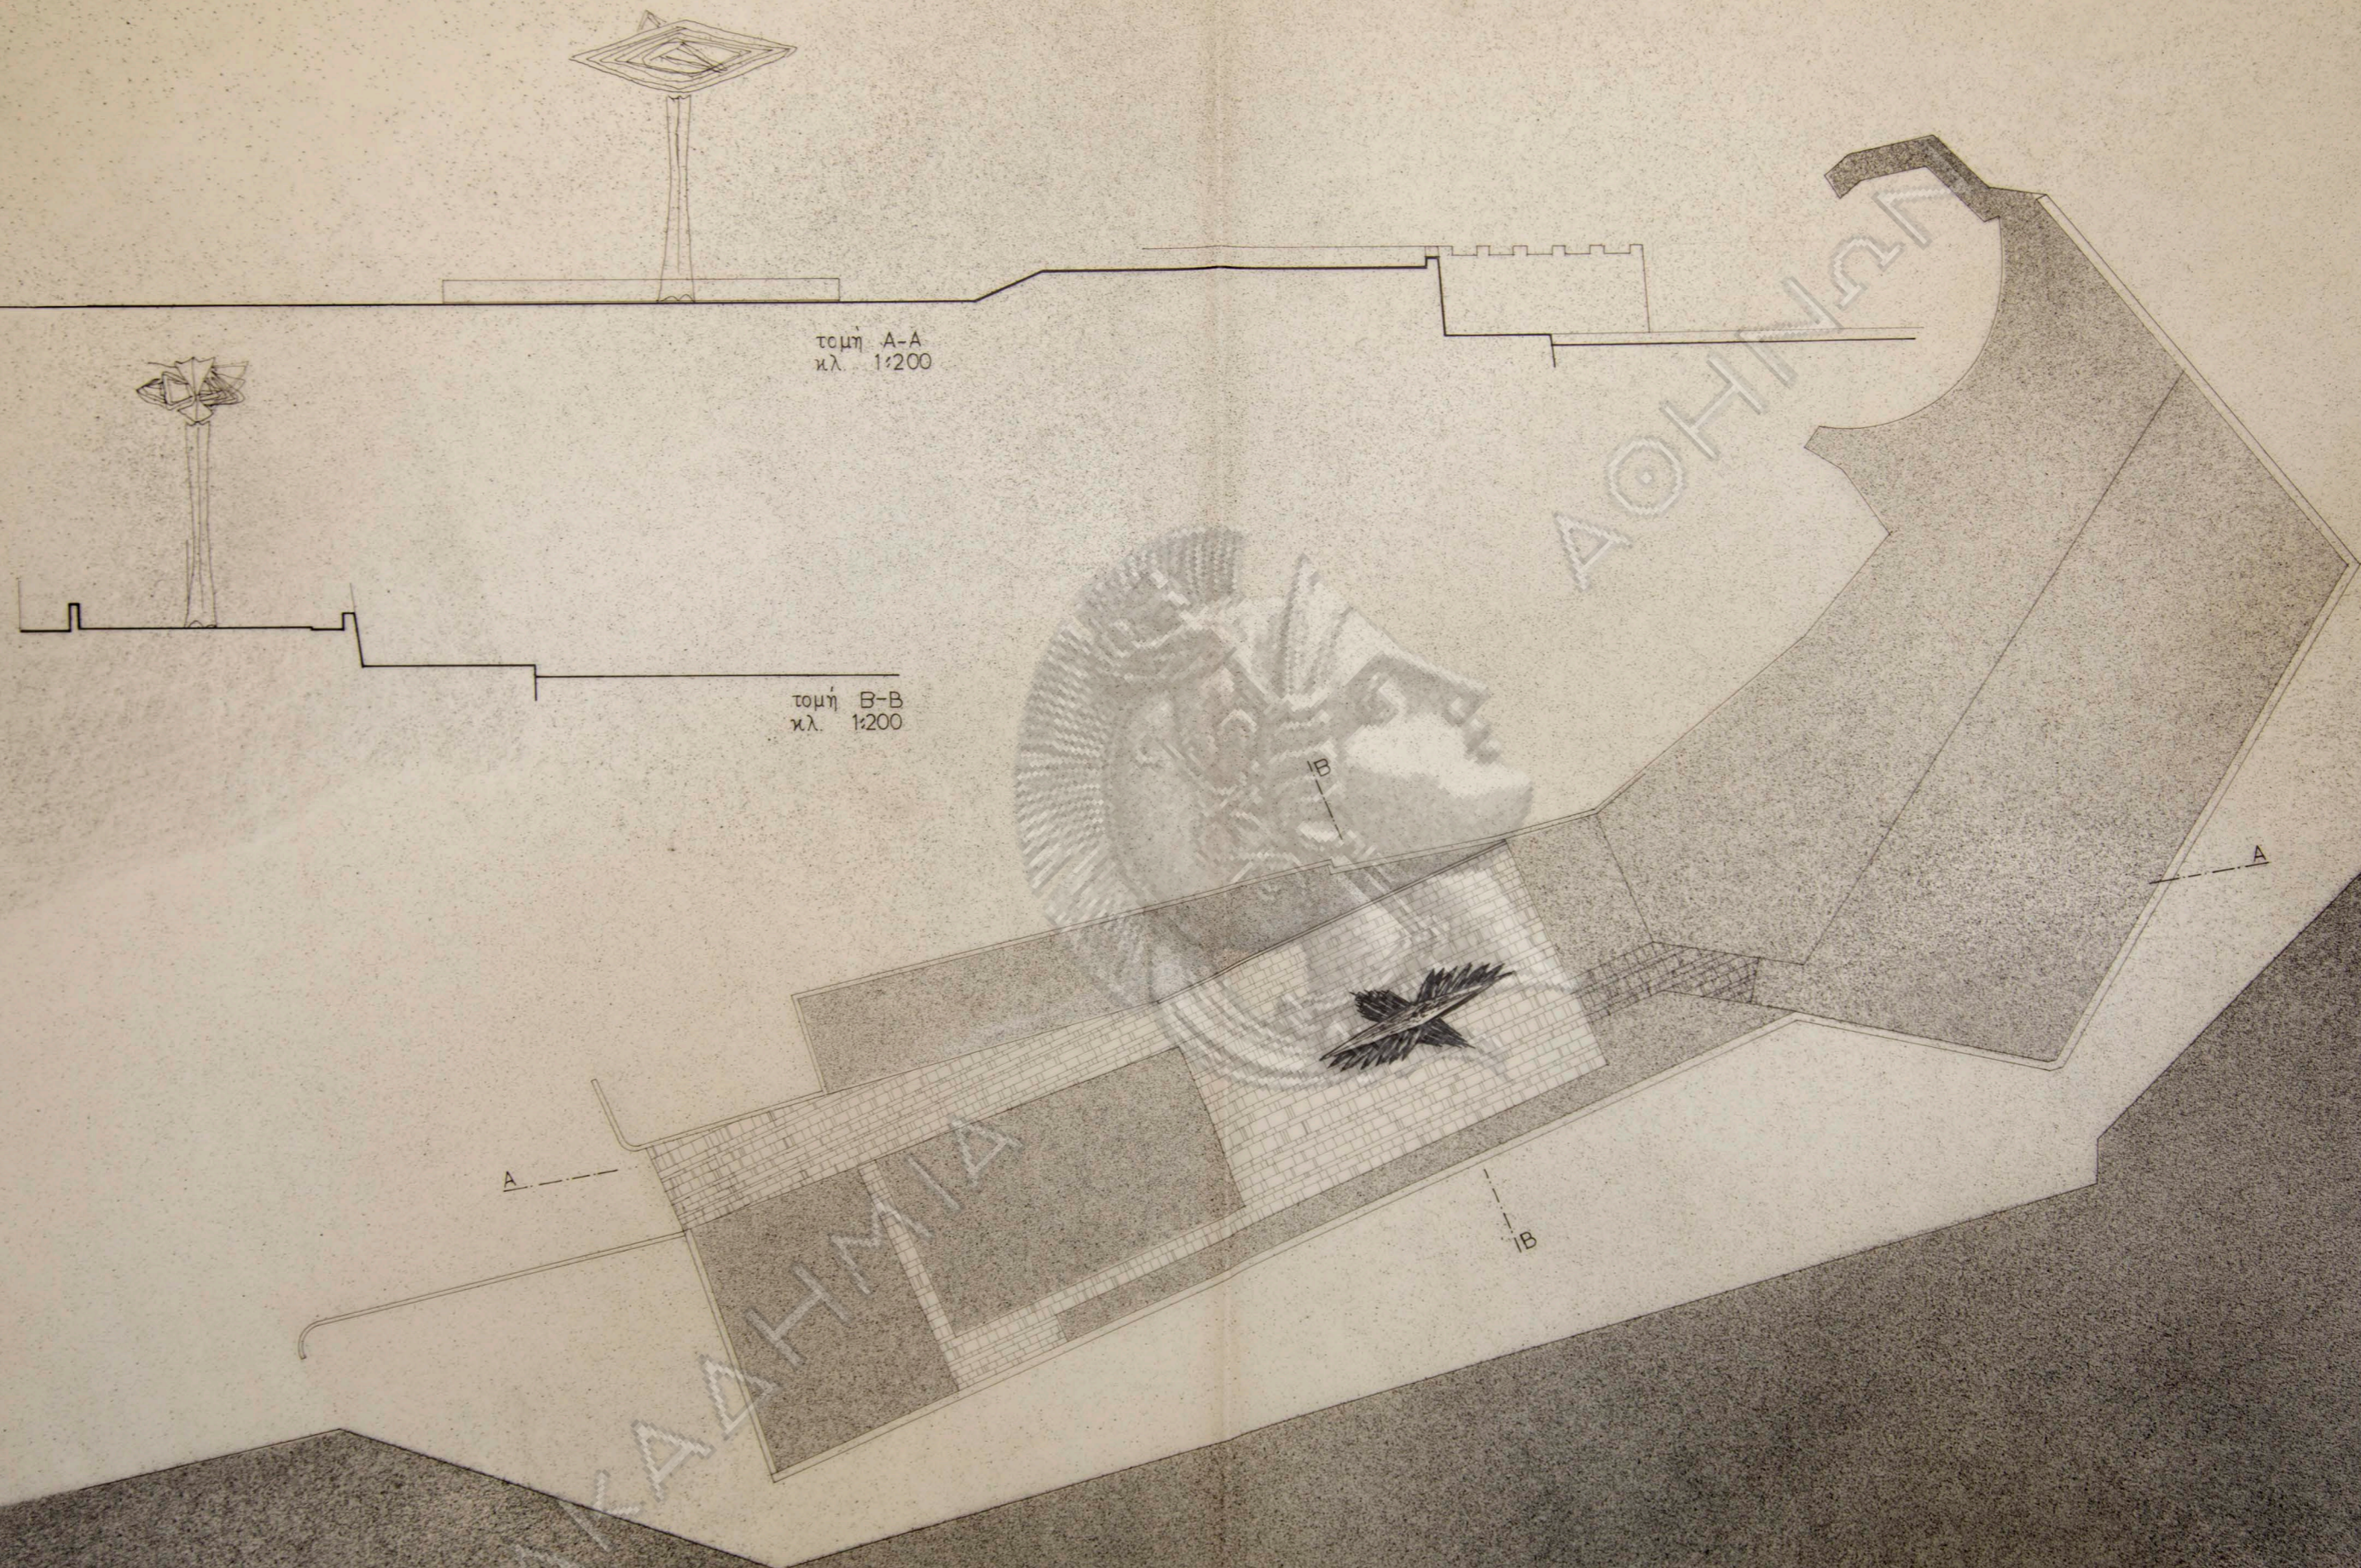

Φρούριον Φιριᾶ Χανίων

κλίμαξ 1:200

Υπομνήματα  
Τὰ κτίρια 1-16 ἔχουν  
ἀριθμὸν ἐν τῷ ὑπομνήματι

Ἐν Χανίοις τῆς 26-3-1910  
Ὁ Διευτὴς Τεχνικῶν ὑποφύλαξ  
Χ. Χανίων

Κ. 142219/107402

τομή Α-Α  
κλ. 1:200

τομή Β-Β  
κλ. 1:200

κατά πλάτος τομή  
κλίμαξ 1:20

ΑΚΑΔΗΜΙΑ

κατά μήκος τομή  
κλίμαξ 1:20

ΑΚΑΔΗΜΙΑ

όπισθια όψις  
κλίμαξ 1:20

πρόσοψις

πλαγία ὄψις

τομή