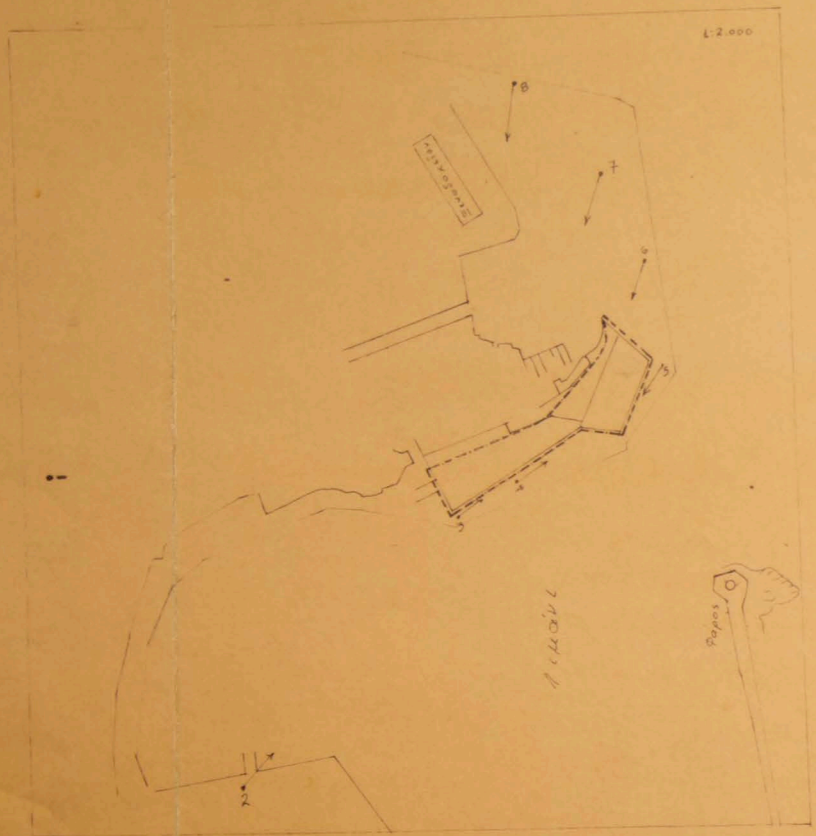

Φρούριον Φιριᾶ Χανίων

κλίμαξ 1:200

Υπομνήματα  
Τὰ κτίρια 1-16 ἔχουν  
ἀριθμὸν ἐν τῷ ὑπομνήματι

Ἐν Χανίοις τῆς 26-3-1910  
Ὁ Διευτὴς Τεχνικῶν ὑποφύλαξ  
Χ. Χανίων

Κ. 142219/107402

τομή Α-Α  
κλ. 1:200

τομή Β-Β  
κλ. 1:200

κατά πλάτος τομή  
κλίμαξ 1:20

ΑΚΑΔΗΜΙΑ

κατά μήκος τομή  
κλίμαξ 1:20

ΑΚΑΔΗΜΙΑ

όπισθια όψις  
κλίμαξ 1:20

πρόσοψις

πλαγία ὄψις

τομή