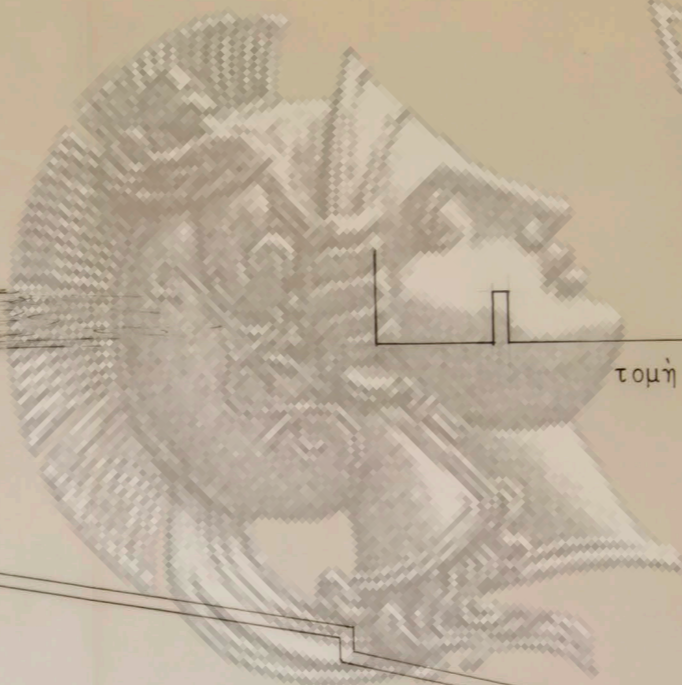

Φρούριον Φιριᾶ Χανίων

κλίμαξ 1:200

Υπομνήματα  
Τὰ κτίρια 1-16 ἔχουν  
ἀριθμὸν ἐν τῷ ὑπομνήματι

Ἐν Χανίοις τῆς 26-3-1910  
Ὁ Διευτὴς Τεχνικῶν ὑποφύλαξ  
Χ. Χανίων

Κ. 142219/107402

τομή Α-Α  
κλ. 1:200

τομή Β-Β  
κλ. 1:200

κατά πλάτος τομή  
κλίμαξ 1:20

ΑΚΑΔΗΜΙΑ

κατά μήκος τομή  
κλίμαξ 1:20

ΑΚΑΔΗΜΙΑ

όπισθια όψις  
κλίμαξ 1:20

πρόσοψις

πλαγία ὄψις

τομή