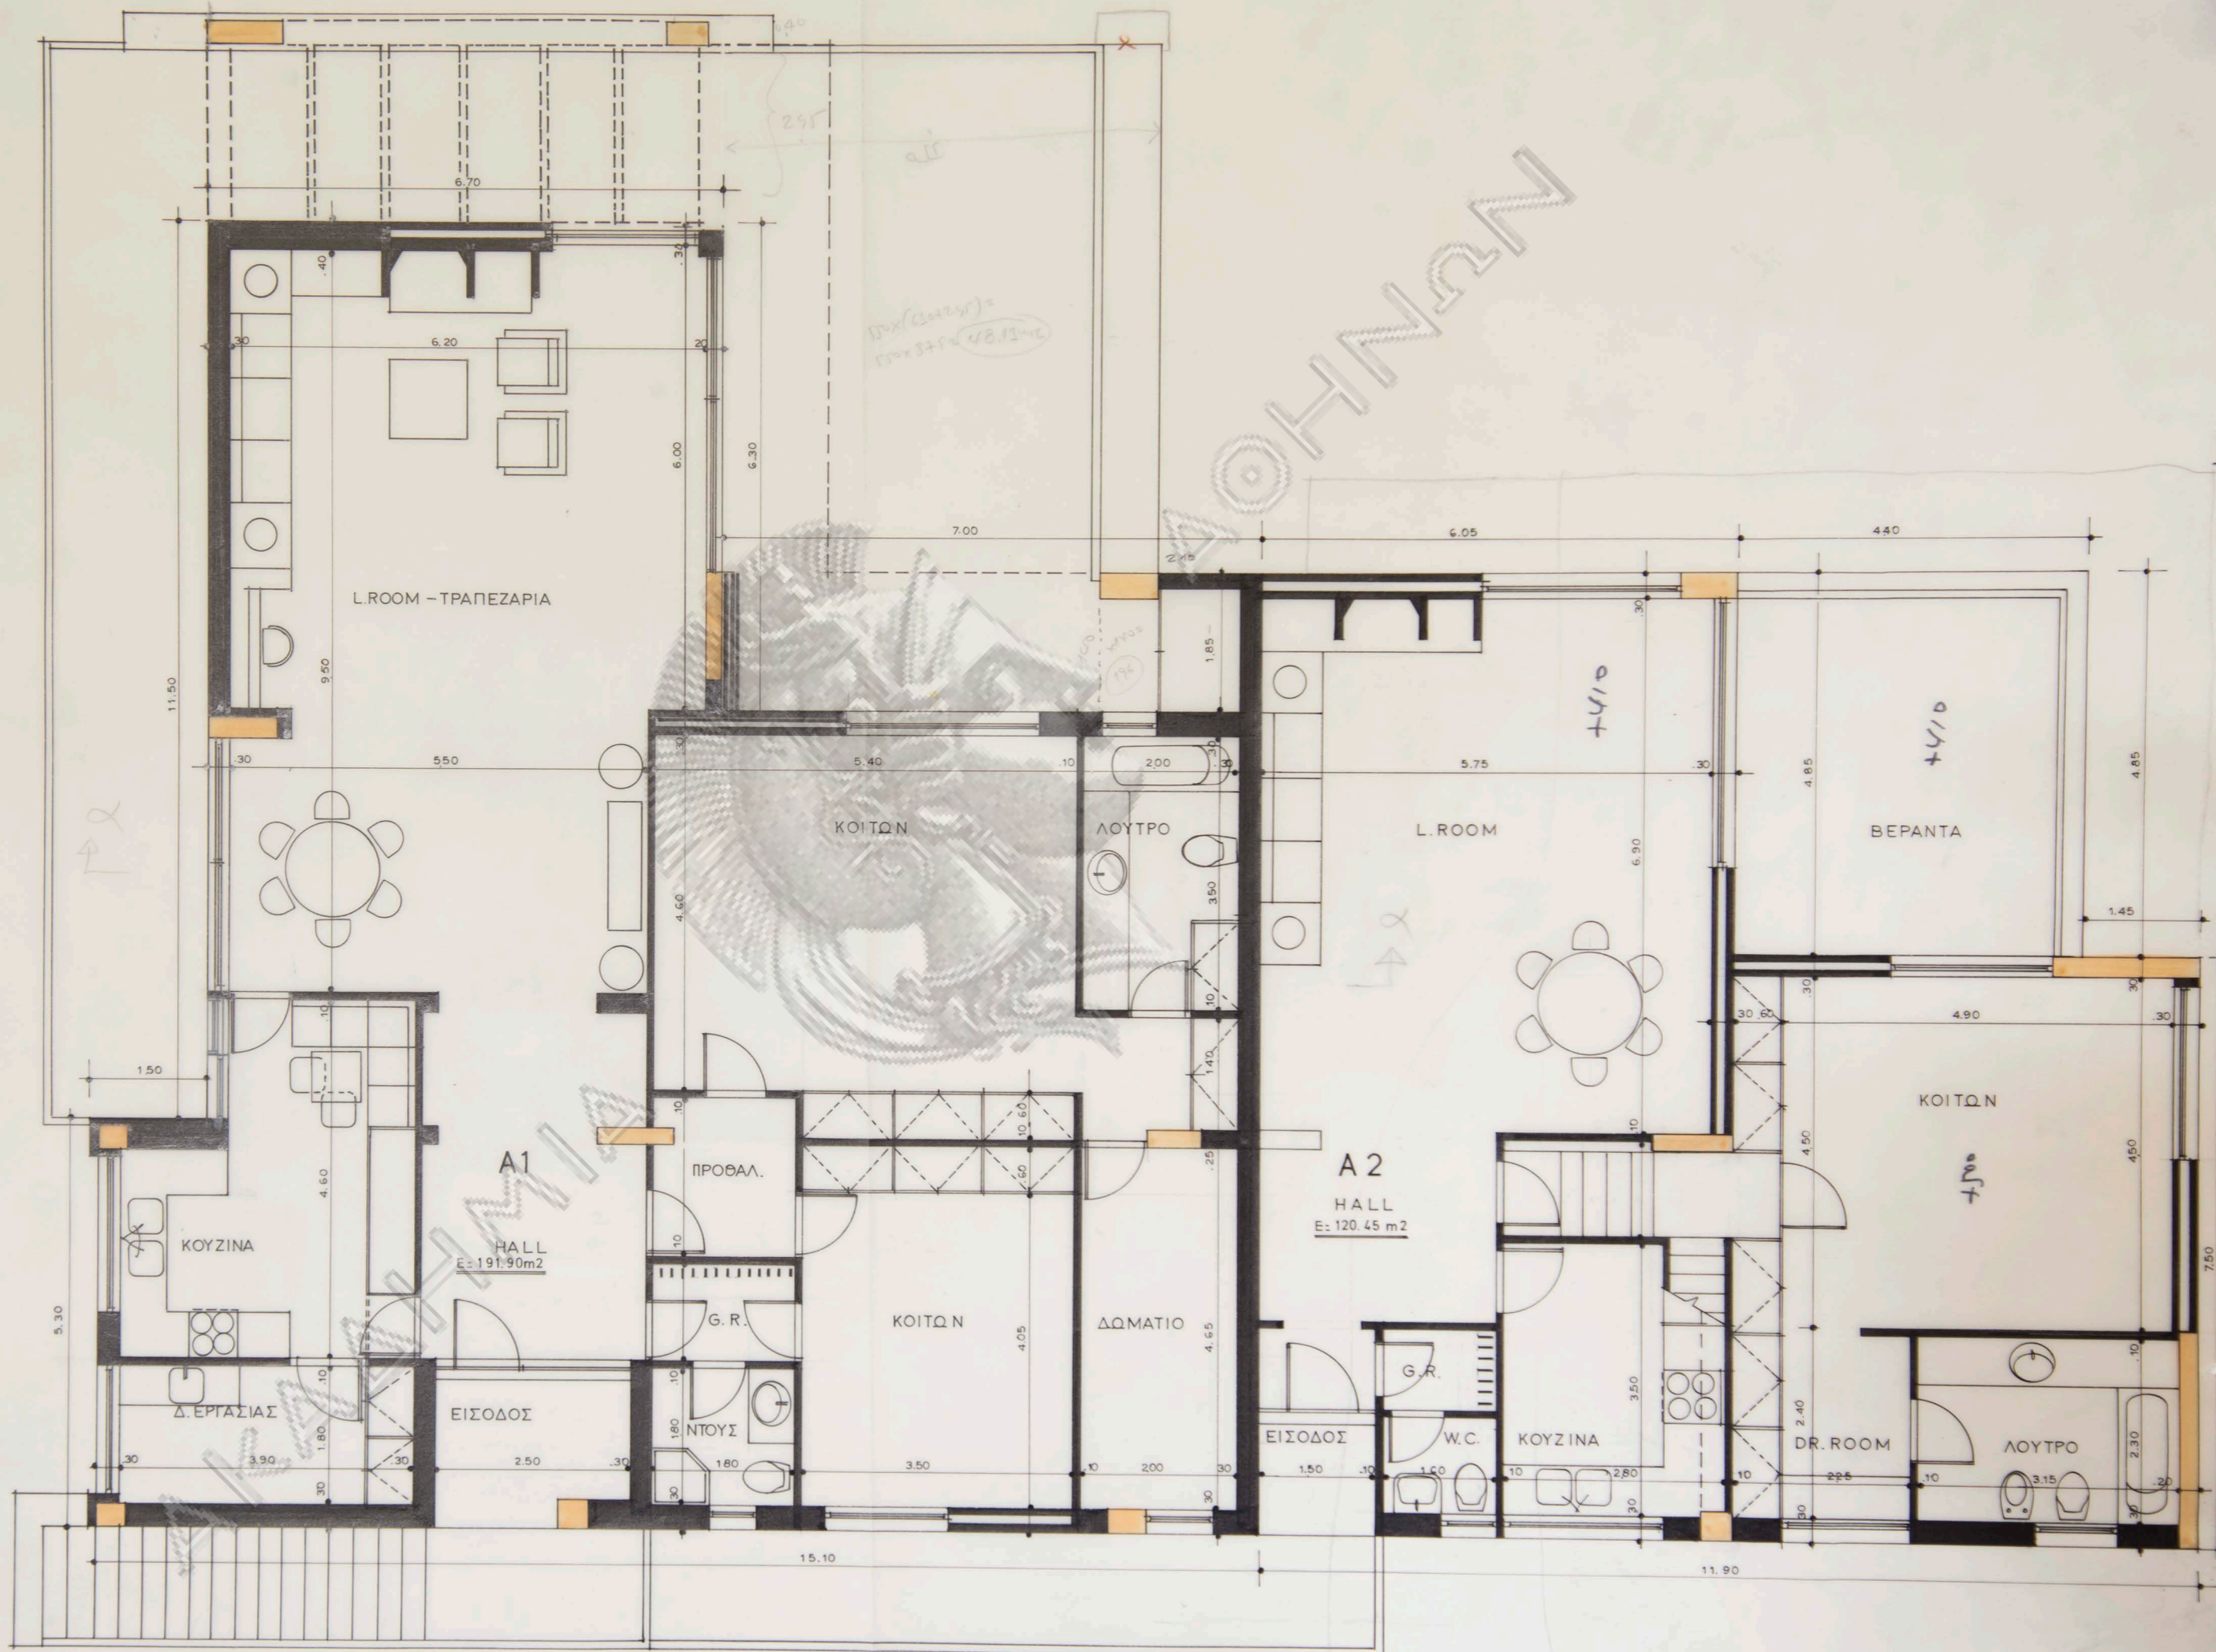

ΑΟΗΝΑΝ

AKA

L. ROOM - ΤΡΑΠΕΖΑΡΙΑ

ΚΟΙΤΩΝ

ΛΟΥΤΡΟ

L. ROOM

ΒΕΡΑΝΤΑ

ΚΟΙΤΩΝ

A1

ΠΡΟΒΑΛ.

A2

HALL
E: 120.45 m²

ΚΟΥΖΙΝΑ

HALL
E: 191.90 m²

ΚΟΙΤΩΝ

ΔΩΜΑΤΙΟ

Δ. ΕΡΓΑΣΙΑΣ

ΕΙΣΟΔΟΣ

G. R.

ΝΤΟΥΣ

ΕΙΣΟΔΟΣ

G. R.

ΚΟΥΖΙΝΑ

DR. ROOM