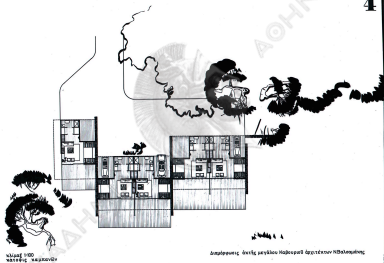

1

Scale 1:2500
1985 Edition

Topographic map of the area shown

Chart 100
© 1988 by [illegible]

Architect: [illegible]

κλίμα 1:200
Λειτουργικοί άγκυροστάσεις

Διαβήματα άνετης μεγέθους Καθεύει 00 Αρχιτέκτων Ν.Βασιλοπούλης

κλίμα 1:00
επίπεδο κτισμάτων

κατεύθυνση ανέμου αρχικού υπολογισμού ΗΒελούχης