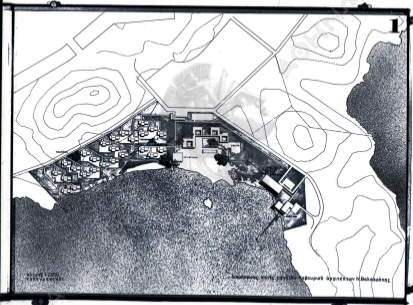

ΑΘΗΝΑΝ

ΑΚΤΗ
ΜΕΓΑΛΟΥ ΚΑΒΟΥΡΙΟΥ
1:500

- ΥΠΟΜΕΝΑ
- 1 □ Πύργος
 - 2 □ Στάβλος
 - 3 □ Μουσείο
 - 4 □ Τεράτιο Μουσείο
 - 5 □ Στάβλος
 - 6 □ Μουσείο Ιστορίας
 - 7 □ Πύργος μελέτης
 - 8 □ Πύργος μελέτης
 - 9 □ Πύργος μελέτης
 - 10 □ Πύργος μελέτης

1

Scale 1:2500
1985 Edition

Topographic map of the area shown

Chart 100
© 1988 by [illegible]

Architect: [illegible]

κλίμα 1:200
Λειτουργικοί άγκυροστάσεις

Διαβήματα άνετης μεγέθους Καθεύει 00 Αρχιτέκτων Ν.Βασιλοπούλης