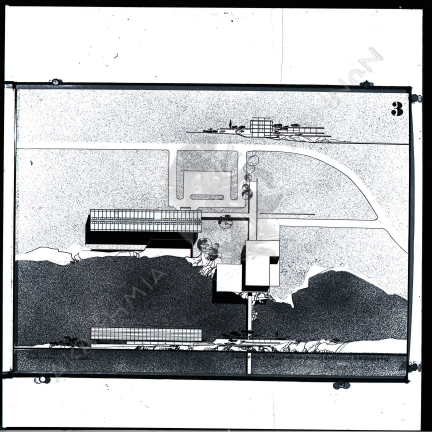

1

Scale 1:2500
1985 Edition

Topographic map of the area shown

Chart 100
© 1988 by [illegible]

Architect: [illegible]

κλίμα 1:200
Λειτουργικοί άγκυροστάσεις

Διαβήματα άνετης μεγέθους Καθεύει 00 Αρχιτέκτων Ν.Βασιλοπούλης