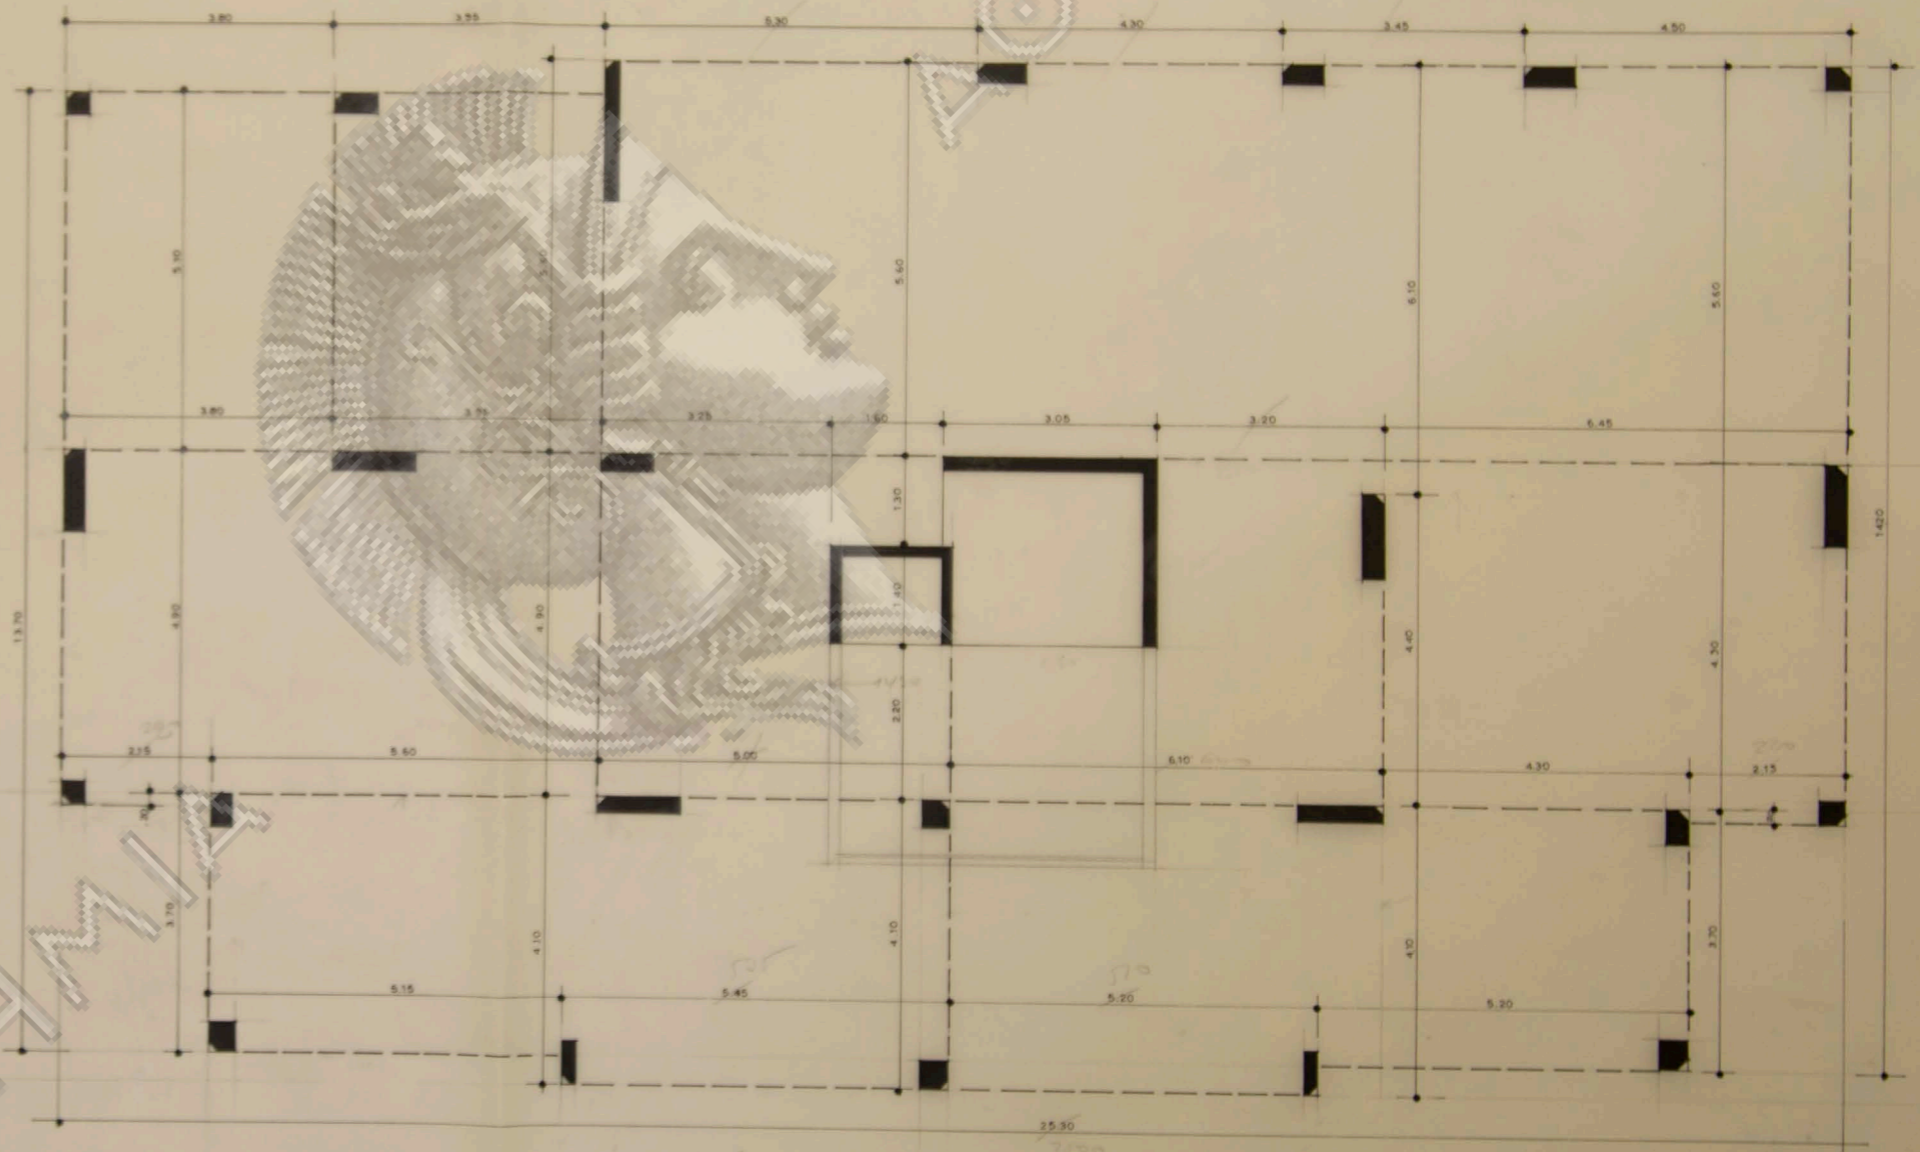

AKAΔHMIA

ΔΟΗΝΩΝ

AKADEMIA

πλαγία

AKAΔHMIΔ  
ΣΧΗΜΑ

22.25

25.85

ΟΔΟΣ ΚΑΛΛΙΣΠΕΡΗ

ΟΙΚ. ΓΡ.

ΡΥΜ. ΓΡ.

46.75

ΟΔΟΣ

AKAΔΗΜΙΑ ΔΟΧΗΝΩΝ

	<b>δημητρης λιμπεροπουλος</b> πολιτικός μηχανικός - πρακλείτου 6	
	αρ. σχεδίου τηλεφώνοι: 3612302 3617619	ημερομηνία 15-2-78
παλυκατοικιο - ΕΠΙ ΤΩΝ ΟΔΩΝ ΑΡΙΣΤΕΙΔΟΥ-ΚΑΛΛΙΣΠΕΡΗ		
κλίμαξ: 1:50	σχεδίων: ΚΑΤΩΘΙΣ	οροφών: