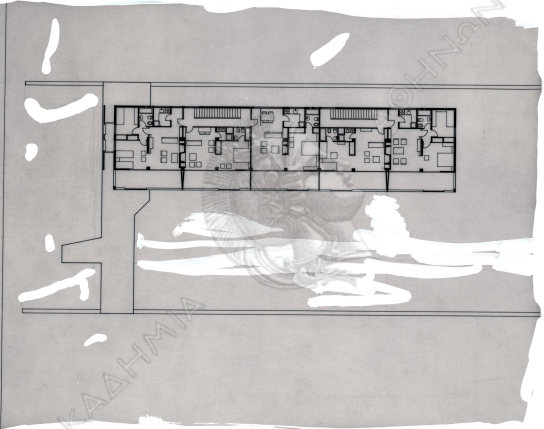

ΑΚΑΔΗΜΙΑ

ΕΠΙΧΕΙΡΗΣΙΑ