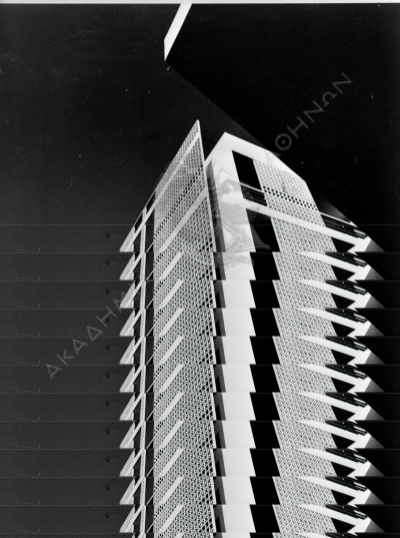

Φιλοθέη
επιφάνεια 2.400μ2
1957

Φιλοθελή
επιφάνεια 2.400μ.2
1957

ΑΙΟΝΙΩΝ

ΑΚΑΔΗΜΙΑ ΔΟΧΝΩΝ

DIANA...
...
...

A BANGUNAN MODERN
MESTINGGIH

MESTINGGIH
MESTINGGIH
MESTINGGIH

AKADITMIA