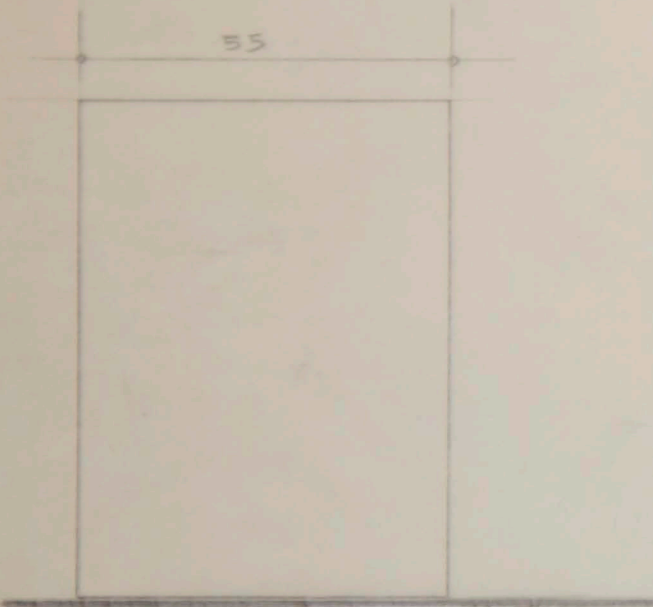

1
2
3

ΑΚΑΔΗΜΙΑ

4

ΑΘΗΝΑΝ

1

2

ΟΙΚΙΑ ΑΘΑΝ. ΚΙΤΣΙΟΥ
ΓΡΑΦΕΙΟ
ΔΩΜΑΤΙΟ 1,25
ΚΛΙΜΑΞ 1'0 11

1,25

3