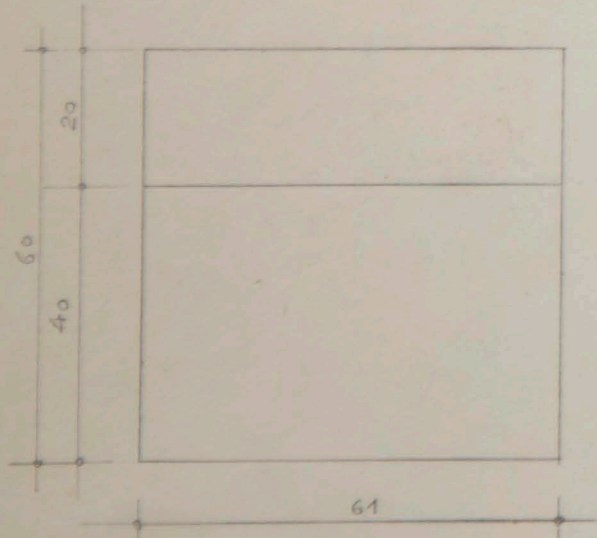

ΑΘΗΝΑΝ

σκοτία 0.5x0.5

ΟΙΚΙΑ ΑΘΑΝ. ΚΙΤΣΙΟΥ
ΚΟΜΟΔΙΝΟ
ΔΩΜΑΤΙΟ / 1,2,3
ΚΛΙΜΑΞ 1:10, 1:1

1,2,3

τομή

οχή

κατόψη

1