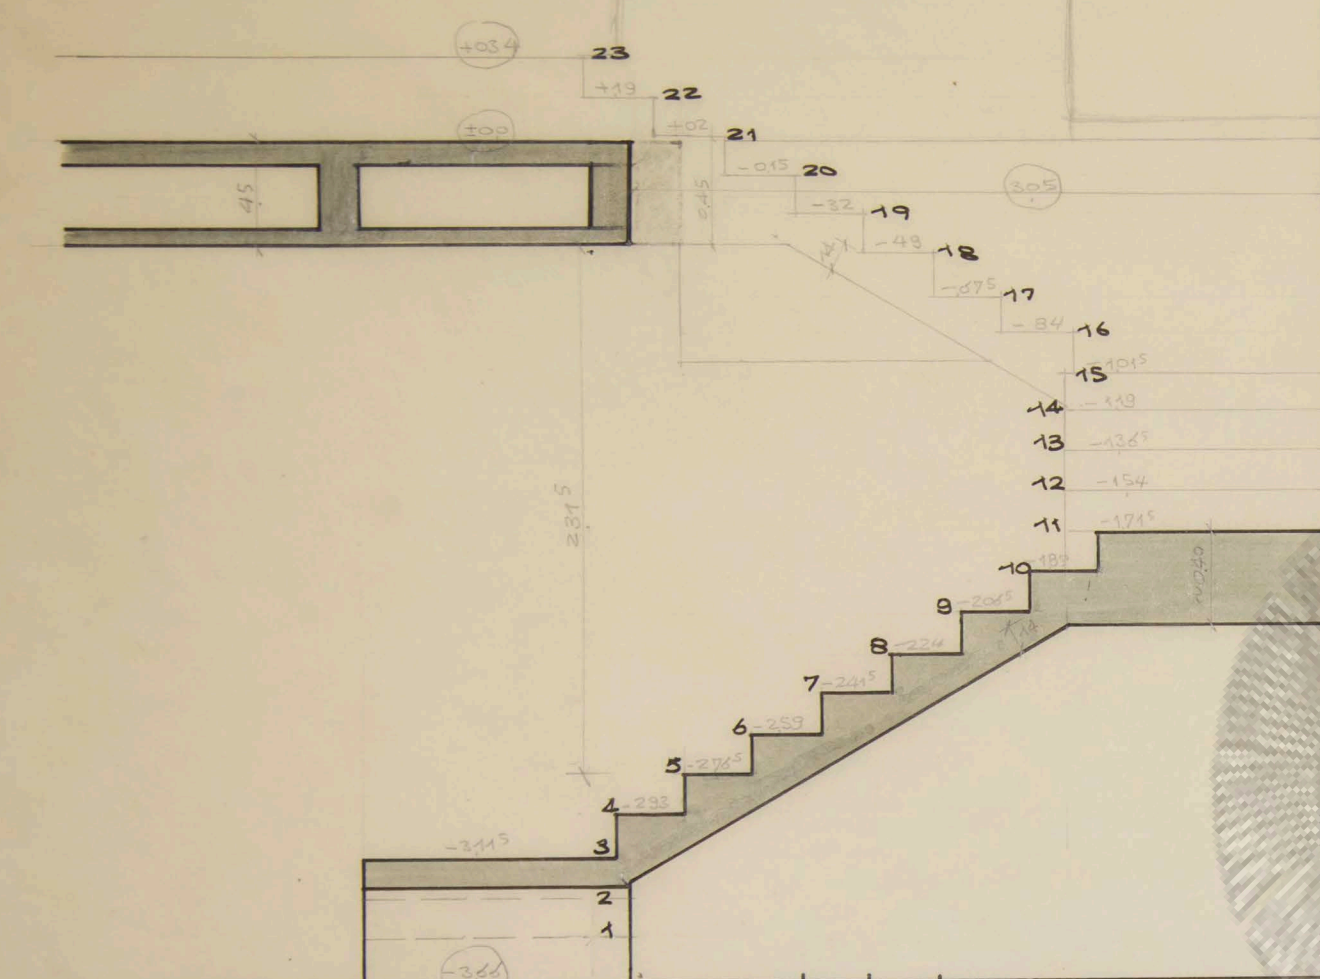

ΑΛΚΑΤΡΑ

ΟΙΚΙΑ Κ. ΑΘΑΝ. ΚΙΤΣΙΟΥ-ΕΚΑΛΗ
 ΛΕΠΤΟΜ. ΚΛΙΜΑΚΟΣΤ.
 ΚΑΤΟΨΕΙΣ
 ΚΛΙΜΑΞ 1:20
 ΑΡΧΙΤΕΚΤΩΝ Ν. ΒΑΛΙΑΜΑΚΗΣ

TOMH A-A

TOMH B-B

ΟΙΚΙΑ Κ. ΑΘΑΝ. ΚΙΤΣΙΟΥ-ΕΚΑΛΗ
 ΛΕΠΤΟΜ. ΚΛΙΜΑΚΟΣ Τ.
 ΤΟΜΑΙ
 ΚΛΙΜΑΣ 1: 20
 ΑΡΧΙΤΕΚΤΟΝ: Ν. ΒΑΛΙΑΜΑΚΗΣ

ΑΘΗΝΑΝ

ΤΟΜΗ ΚΛ. 1/20

ΚΑΤΟΨΙΣ - ΣΤΑΘΜΕΙΣ
ΒΕΤΟΝ ΚΛ. 1/20

ΑΟΗΤΗΝ

ΤΟΜΗ ΠΡΟΣ ΤΗΝ ΕΙΣΟΔΟ

ΣΤΑΘΕΣ ΦΕΤΟΝ.

ΤΟΜΗ ΠΡΟΣ ΥΠΝΟΔΕΝΑΤΙΑ

ΟΙΚΙΑ ΑΘΑΝ.ΚΙΤΣΙΟΥ