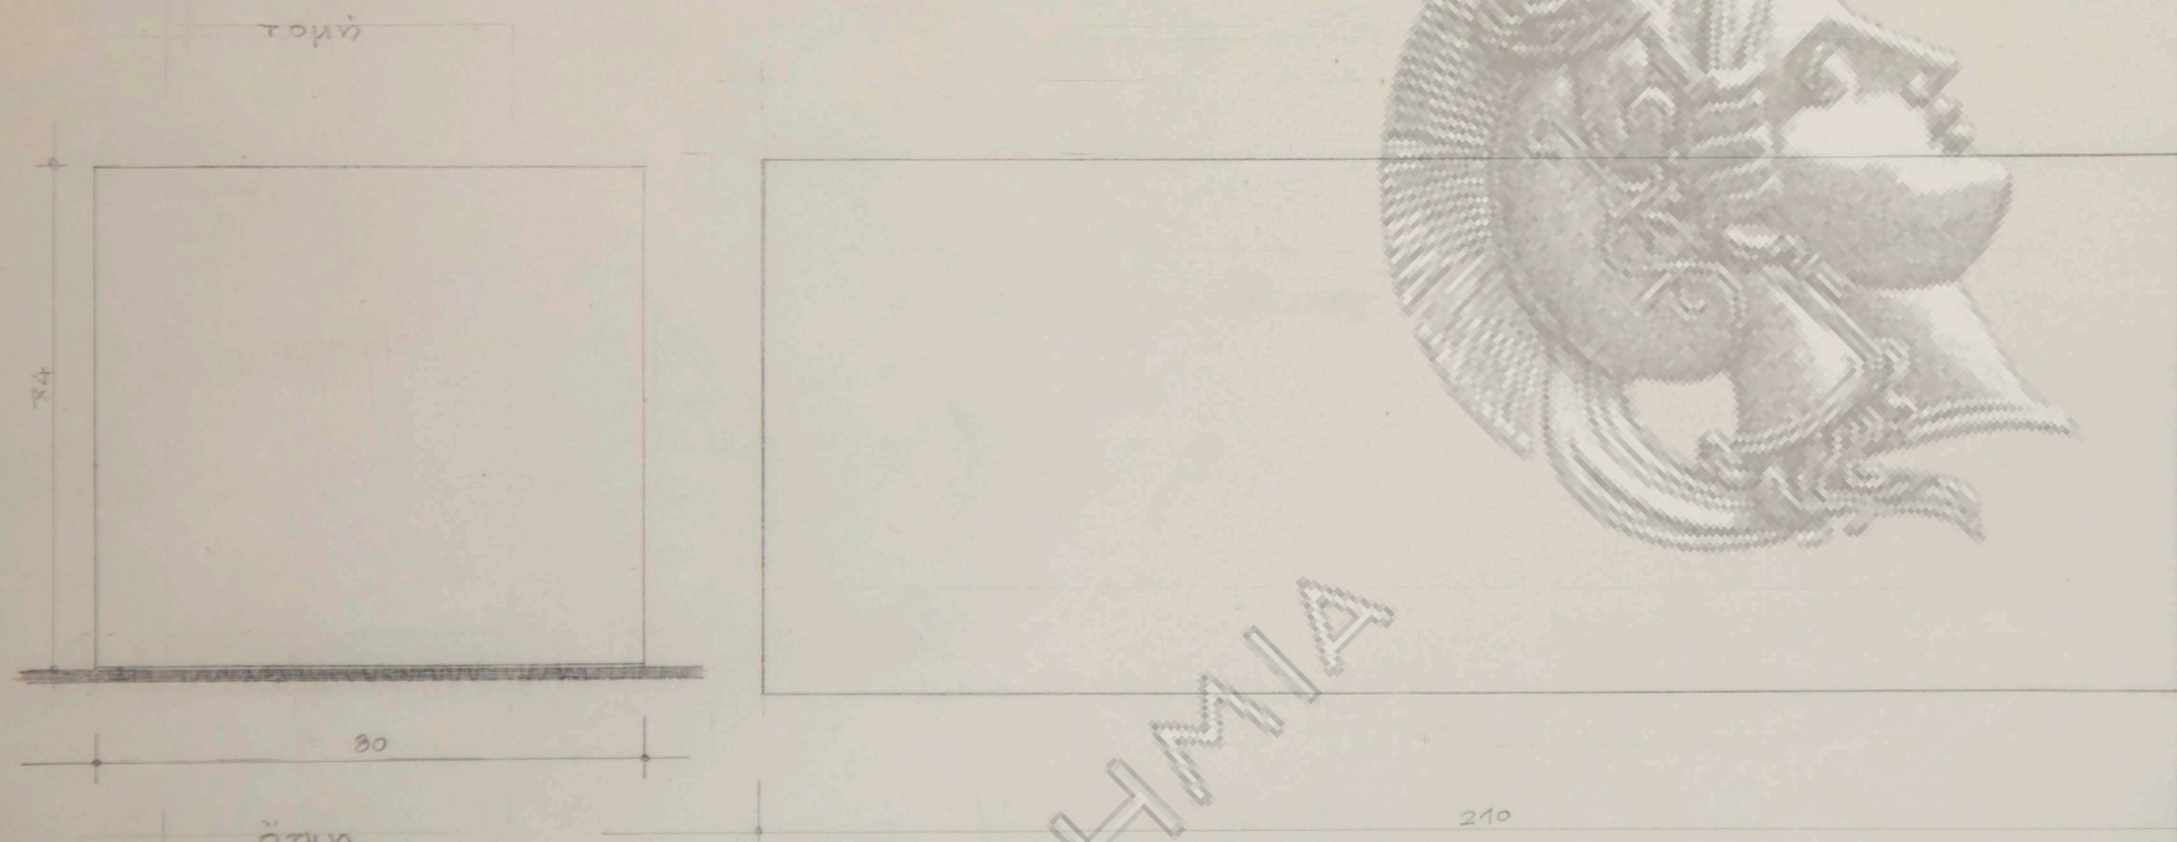

ΑΘΗΝΩΝ

ΑΚΑΔΗΜΙΑ

ΟΙΚΙΑ ΑΘΑΝ. ΚΙΤΣΙΟΥ
ΓΡΑΦΕΙΟ
ΔΩΜΑΤΙΟ
ΚΛΙΜΑΞ 1:10 1:1

οριζόντια τομή