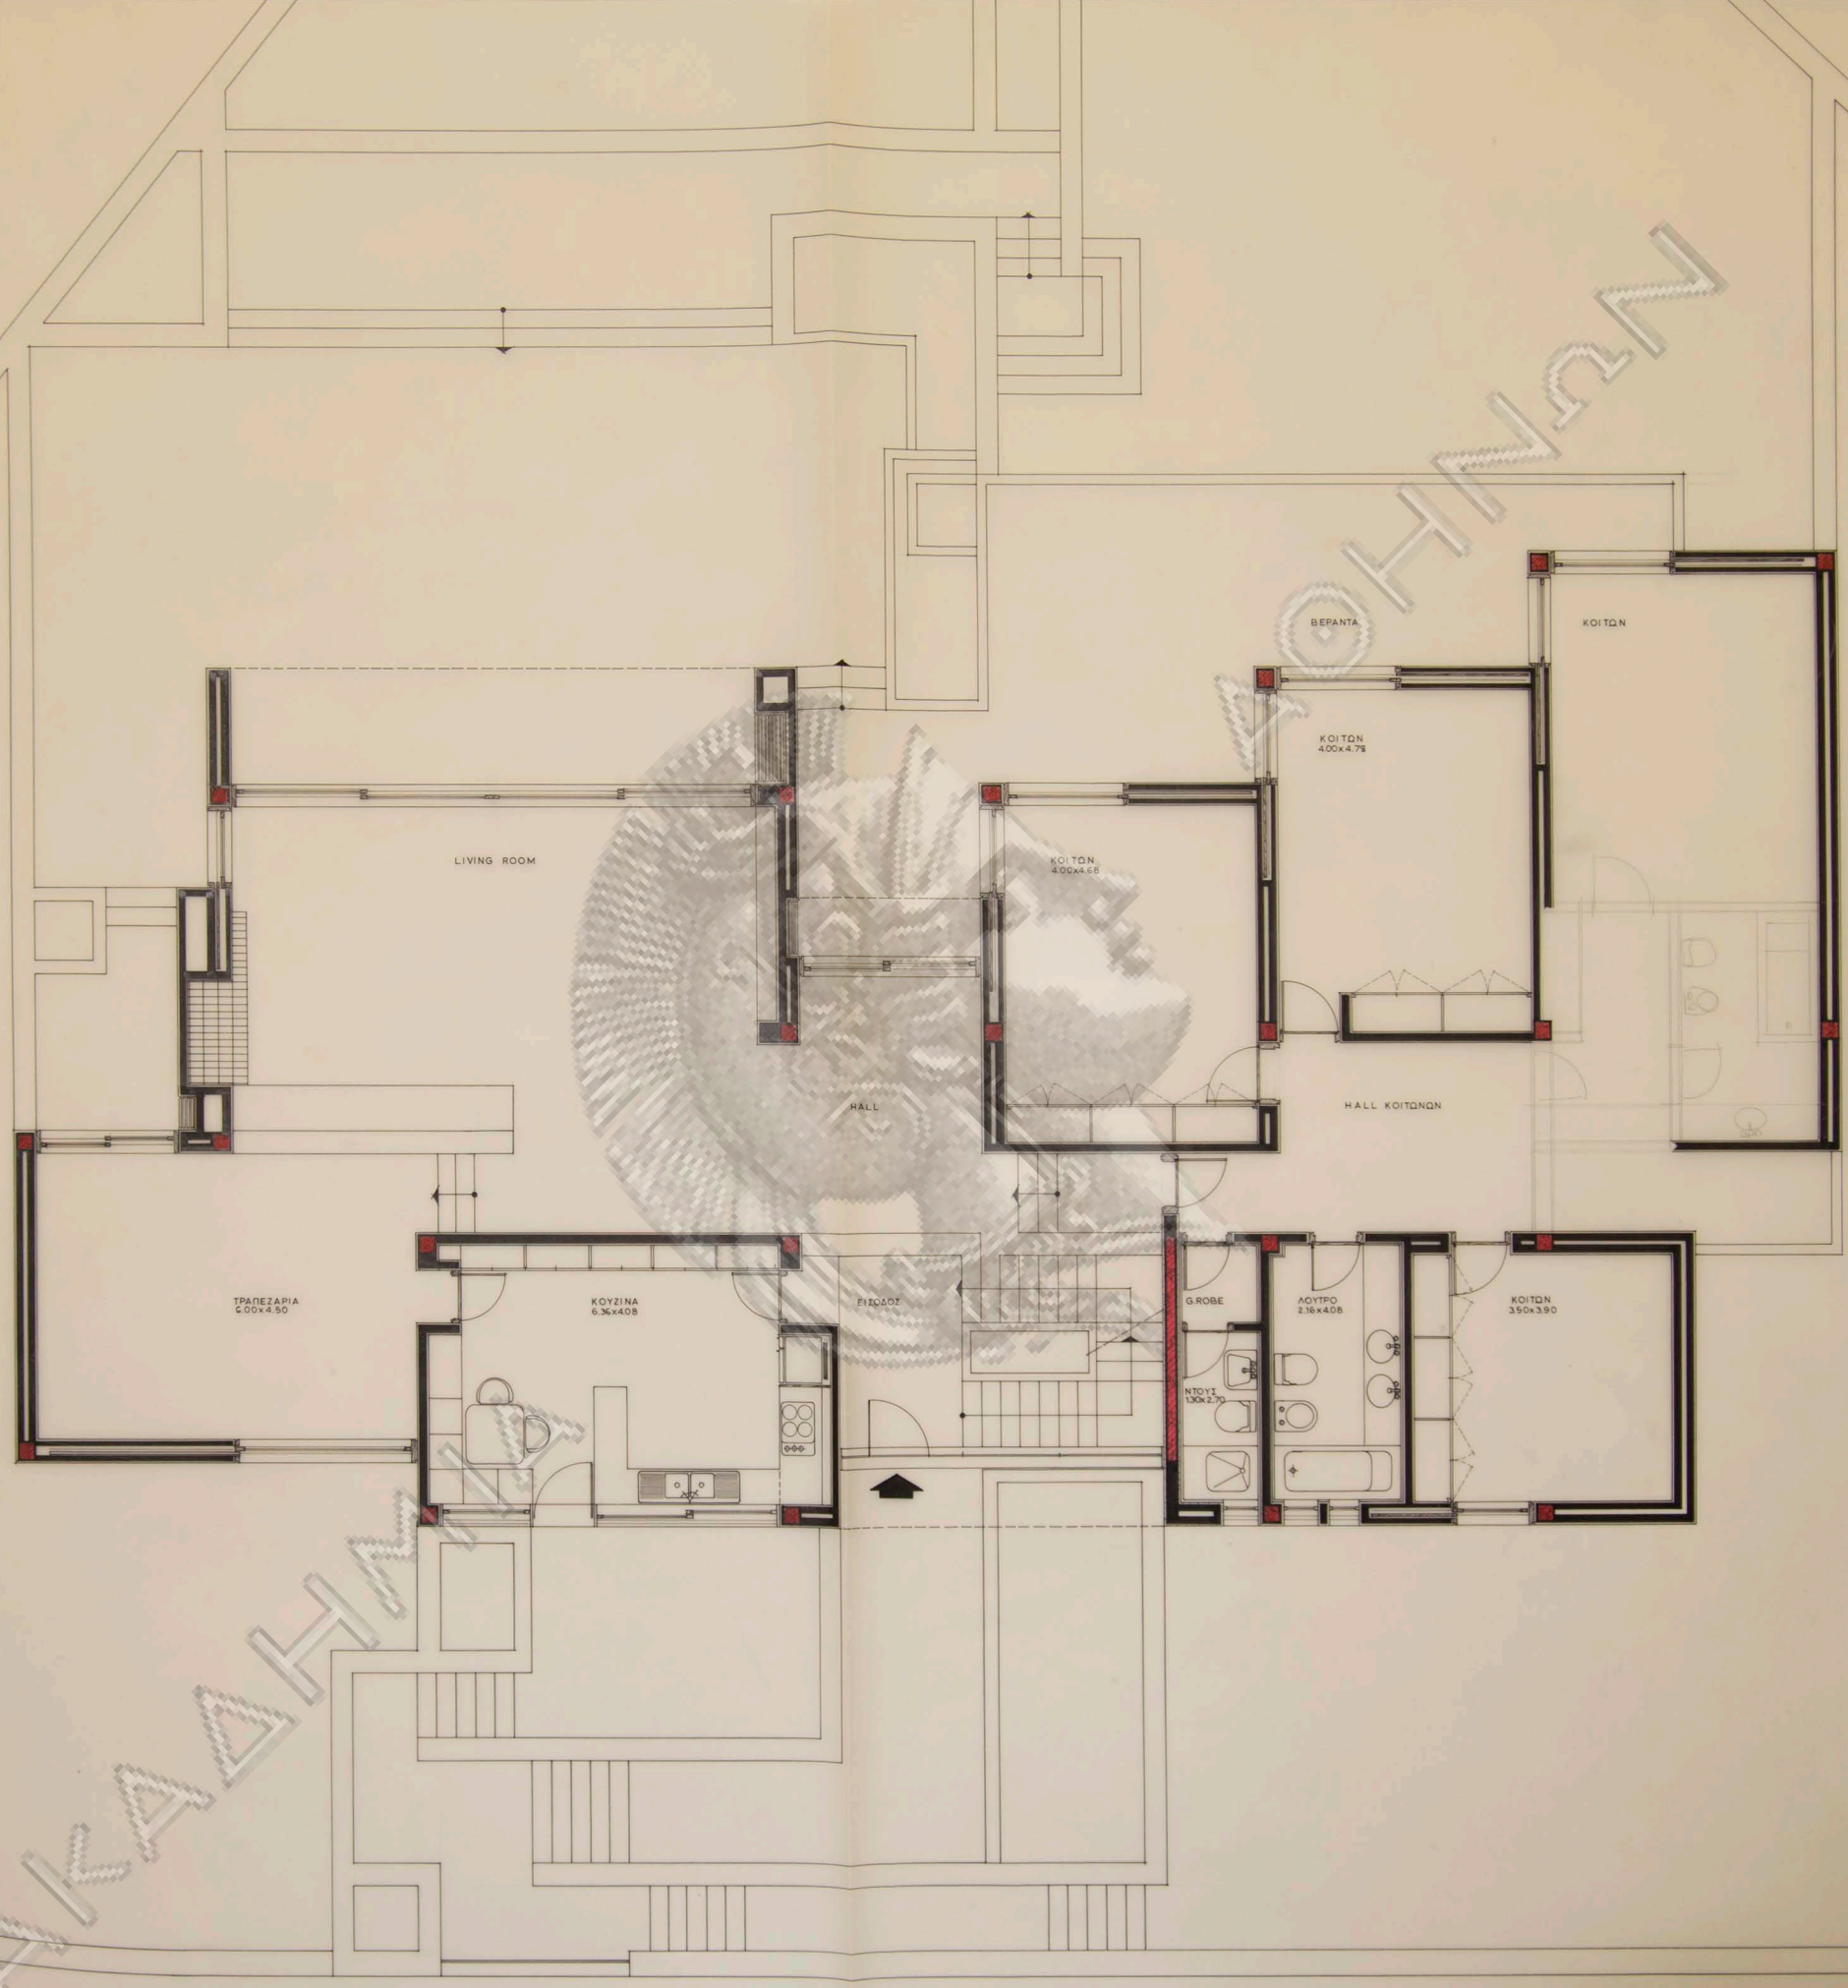

ΟΔΟΣ ΗΒΗΣ

ΟΔΟΣ ΤΕΡΨΙΧΟΡΗΣ

ΕΚΑΛΗ	ΟΙΚΙΑ κ. ΑΘΑΝ. ΚΙΤΣΙΟΥ	ΑΡΙΘΜΟΣ ΣΧΕΔΙΟΥ
ΣΧΕΔΙΟΝ:	ΚΑΤΩΦΙΣ ΙΣΟΓΕΙΟΥ	3
ΚΛΙΜΑΣ:	1:50	
ΗΜΕΡΟΜΗΝΙΑ:	ΣΕΠΤΕΜΒΡΙΟΣ 1976	
ΑΡΧΙΤΕΚΤΟΝ:	Ν. ΒΑΣΙΛΑΜΑΚΗΣ	