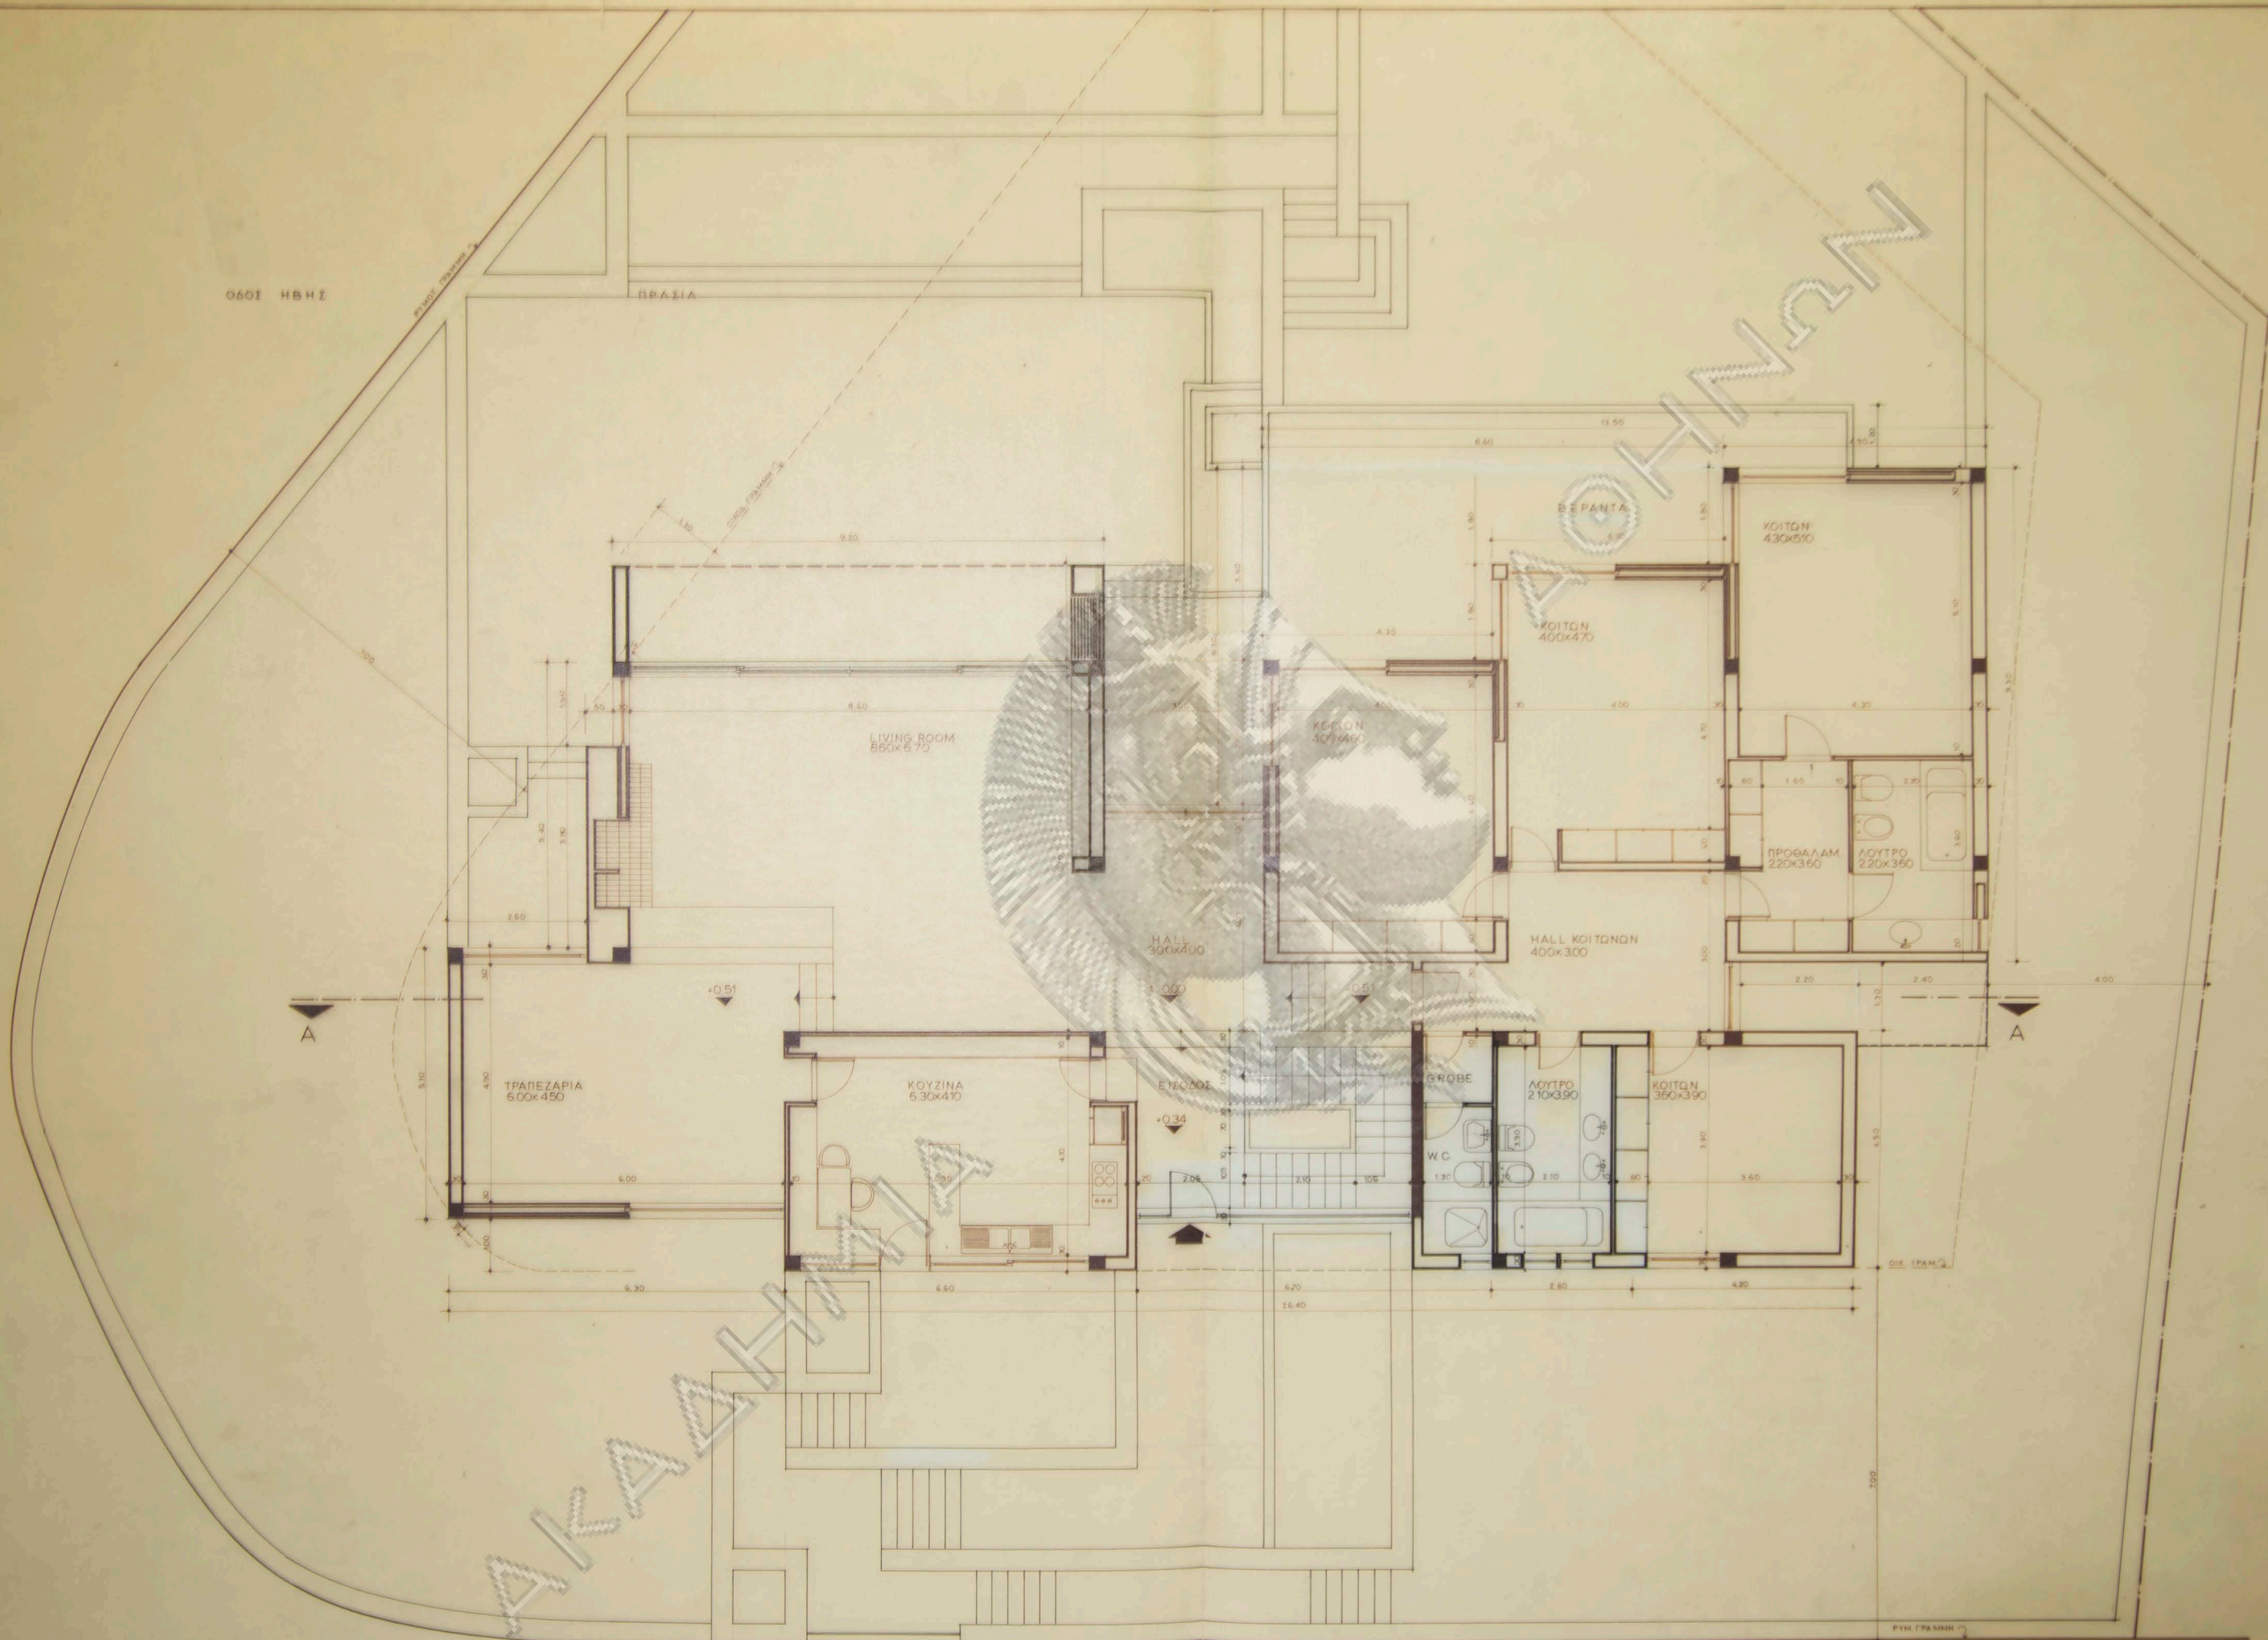

ΟΔΟΣ ΜΗΤΗ

ΟΔΟΣ ΤΕΡΨΙΚΟΠΗΣ

|            |                        |  |
|------------|------------------------|--|
| ΕΚΑΛΗ      | ΟΙΚΙΑ Κ. ΑΘΑΝ. ΚΙΤΣΙΟΥ |  |
| ΣΧΕΔΙΟΝ    | ΚΑΤΩΨΙΣ ΥΠΟΓΕΙΟΥ       |  |
| ΚΑΙΜΑΣ     | 1' 50                  |  |
| ΗΜΕΡΟΜΗΝΙΑ | ΝΟΕΜΒΡΙΟΣ 1976         |  |
| ΑΡΧΙΤΕΚΤΟΝ | Ν. ΒΑΣΙΛΑΚΗΣ           |  |