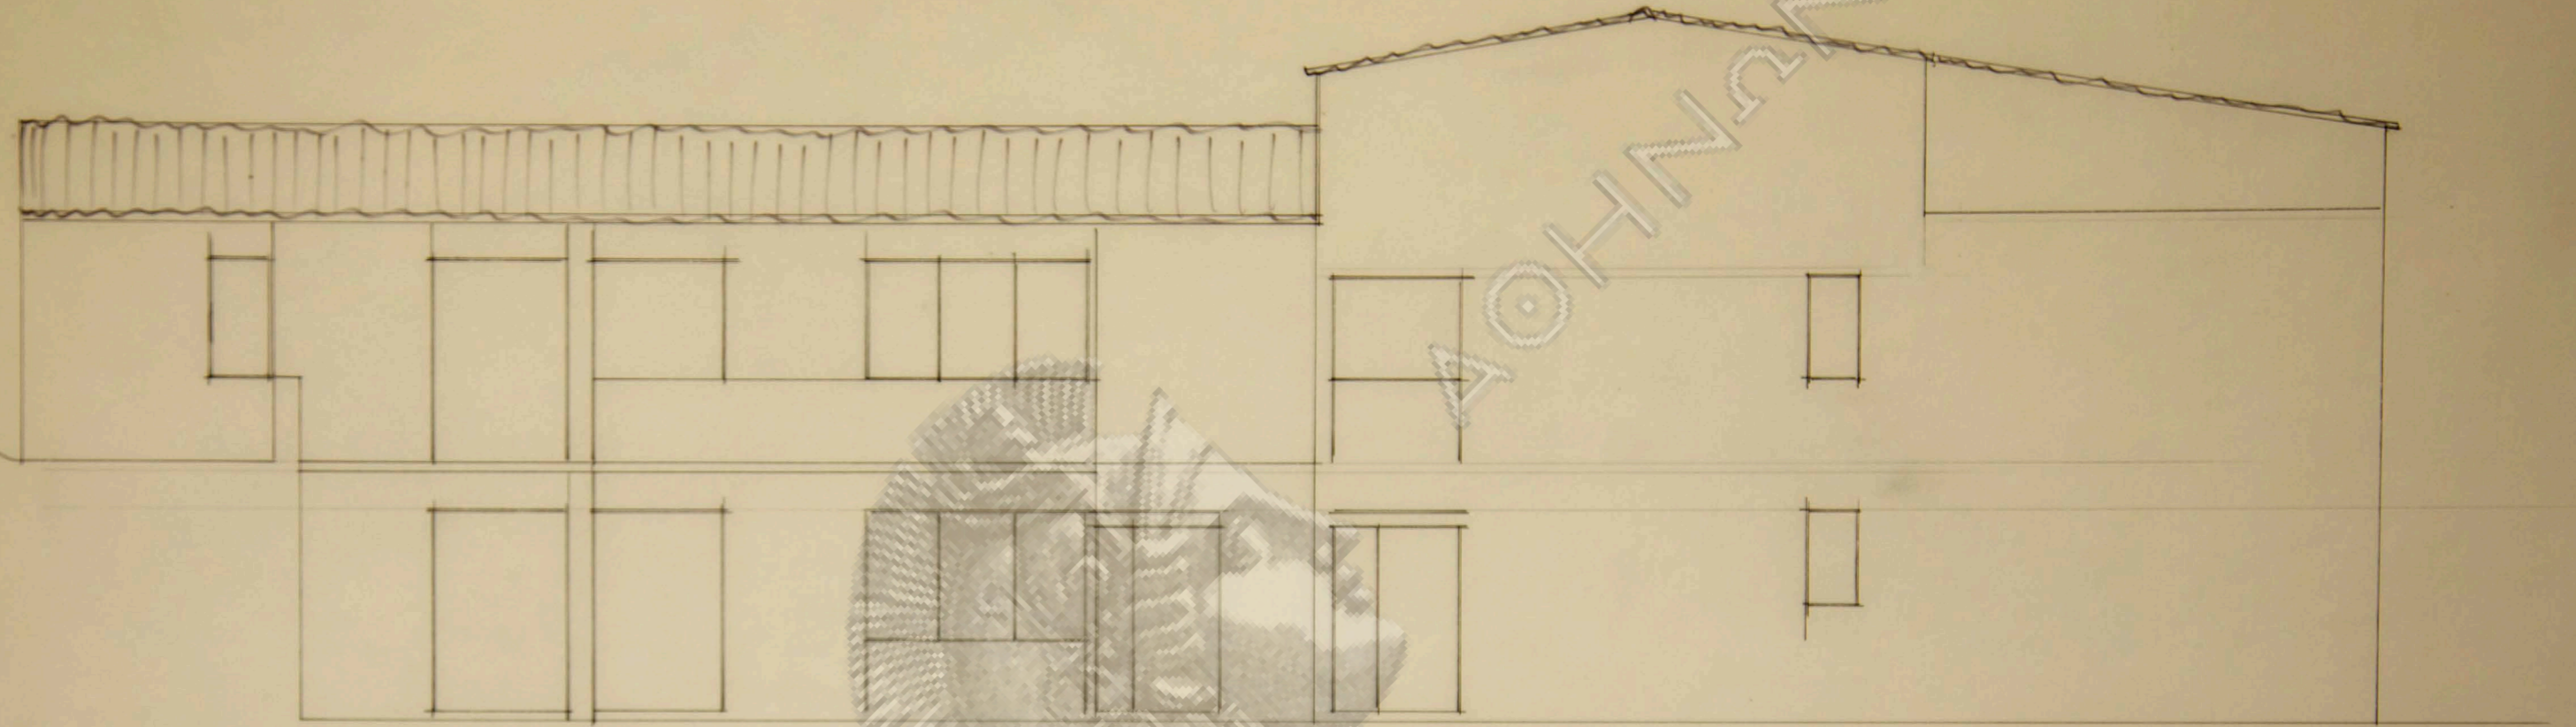

AKA...  
AKA...  
AKA...

AKADHIMIA  
 TOLONOMIKON

AKADHIMIA

K A I M A E 1:100

ΑΘΗΝΑΝ

|                  |       |
|------------------|-------|
| Κραση νεφ.δ.     | 0.00  |
| R. προσόψεως     | 2.50  |
| δαπέδου ισόγειου | 2.65  |
| οροφή ισόγειου   | 5.30  |
| δαπέδου ορόφου   | 5.55  |
| οροφή ορόφου     | 8.35  |
| καρυφή αψίδας    | 10.35 |

Εξωτερική οροφή 2.65  
 Εξωτερική ύψος οροφής 2.80

ΤΟΜΗ

ΚΛΙΜΑΞ 1:100

2.65  
 0.25  
 2.90

ΑΚΑΔΗΜΙΑ