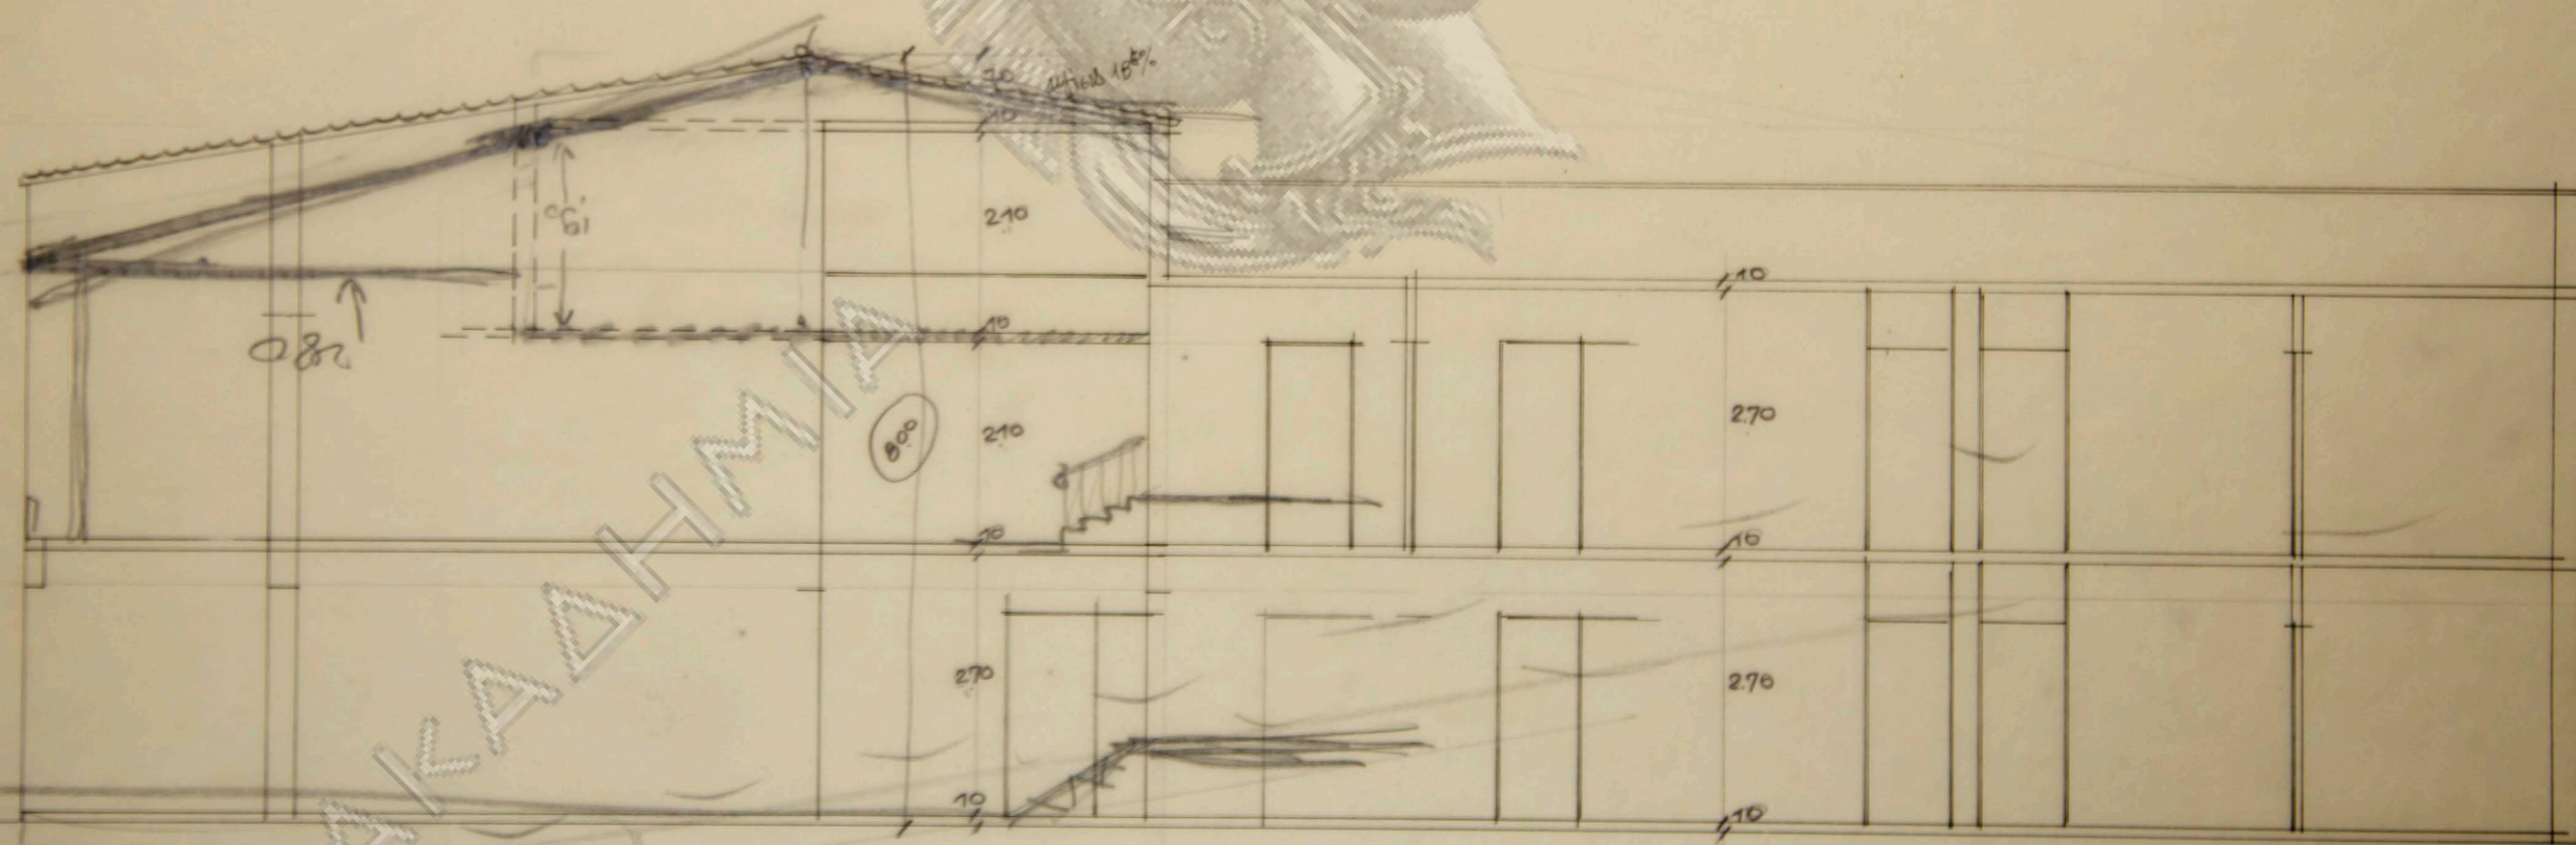

AKA...  
AKA...  
AKA...

AKADHIMIA  
 TOLONOMIKON

AKADHIMIA

K A I M A E 1:100

ΑΘΗΝΑΝ

|                  |       |
|------------------|-------|
| Κραση νεφ.δ.     | 0.00  |
| R. προσόψεως     | 2.50  |
| δαπέδου ισόγειου | 2.65  |
| οροφή ισόγειου   | 5.30  |
| δαπέδου ορόφου   | 5.55  |
| οροφή ορόφου     | 8.35  |
| καρυφή αψίδας    | 10.35 |

Εξωτερική οροφή 2.65  
 Εξωτερική ύψος οροφής 2.80

ΤΟΜΗ

ΚΛΙΜΑΞ 1:100

2.65  
 0.25  
 2.90

ΑΚΑΔΗΜΙΑ