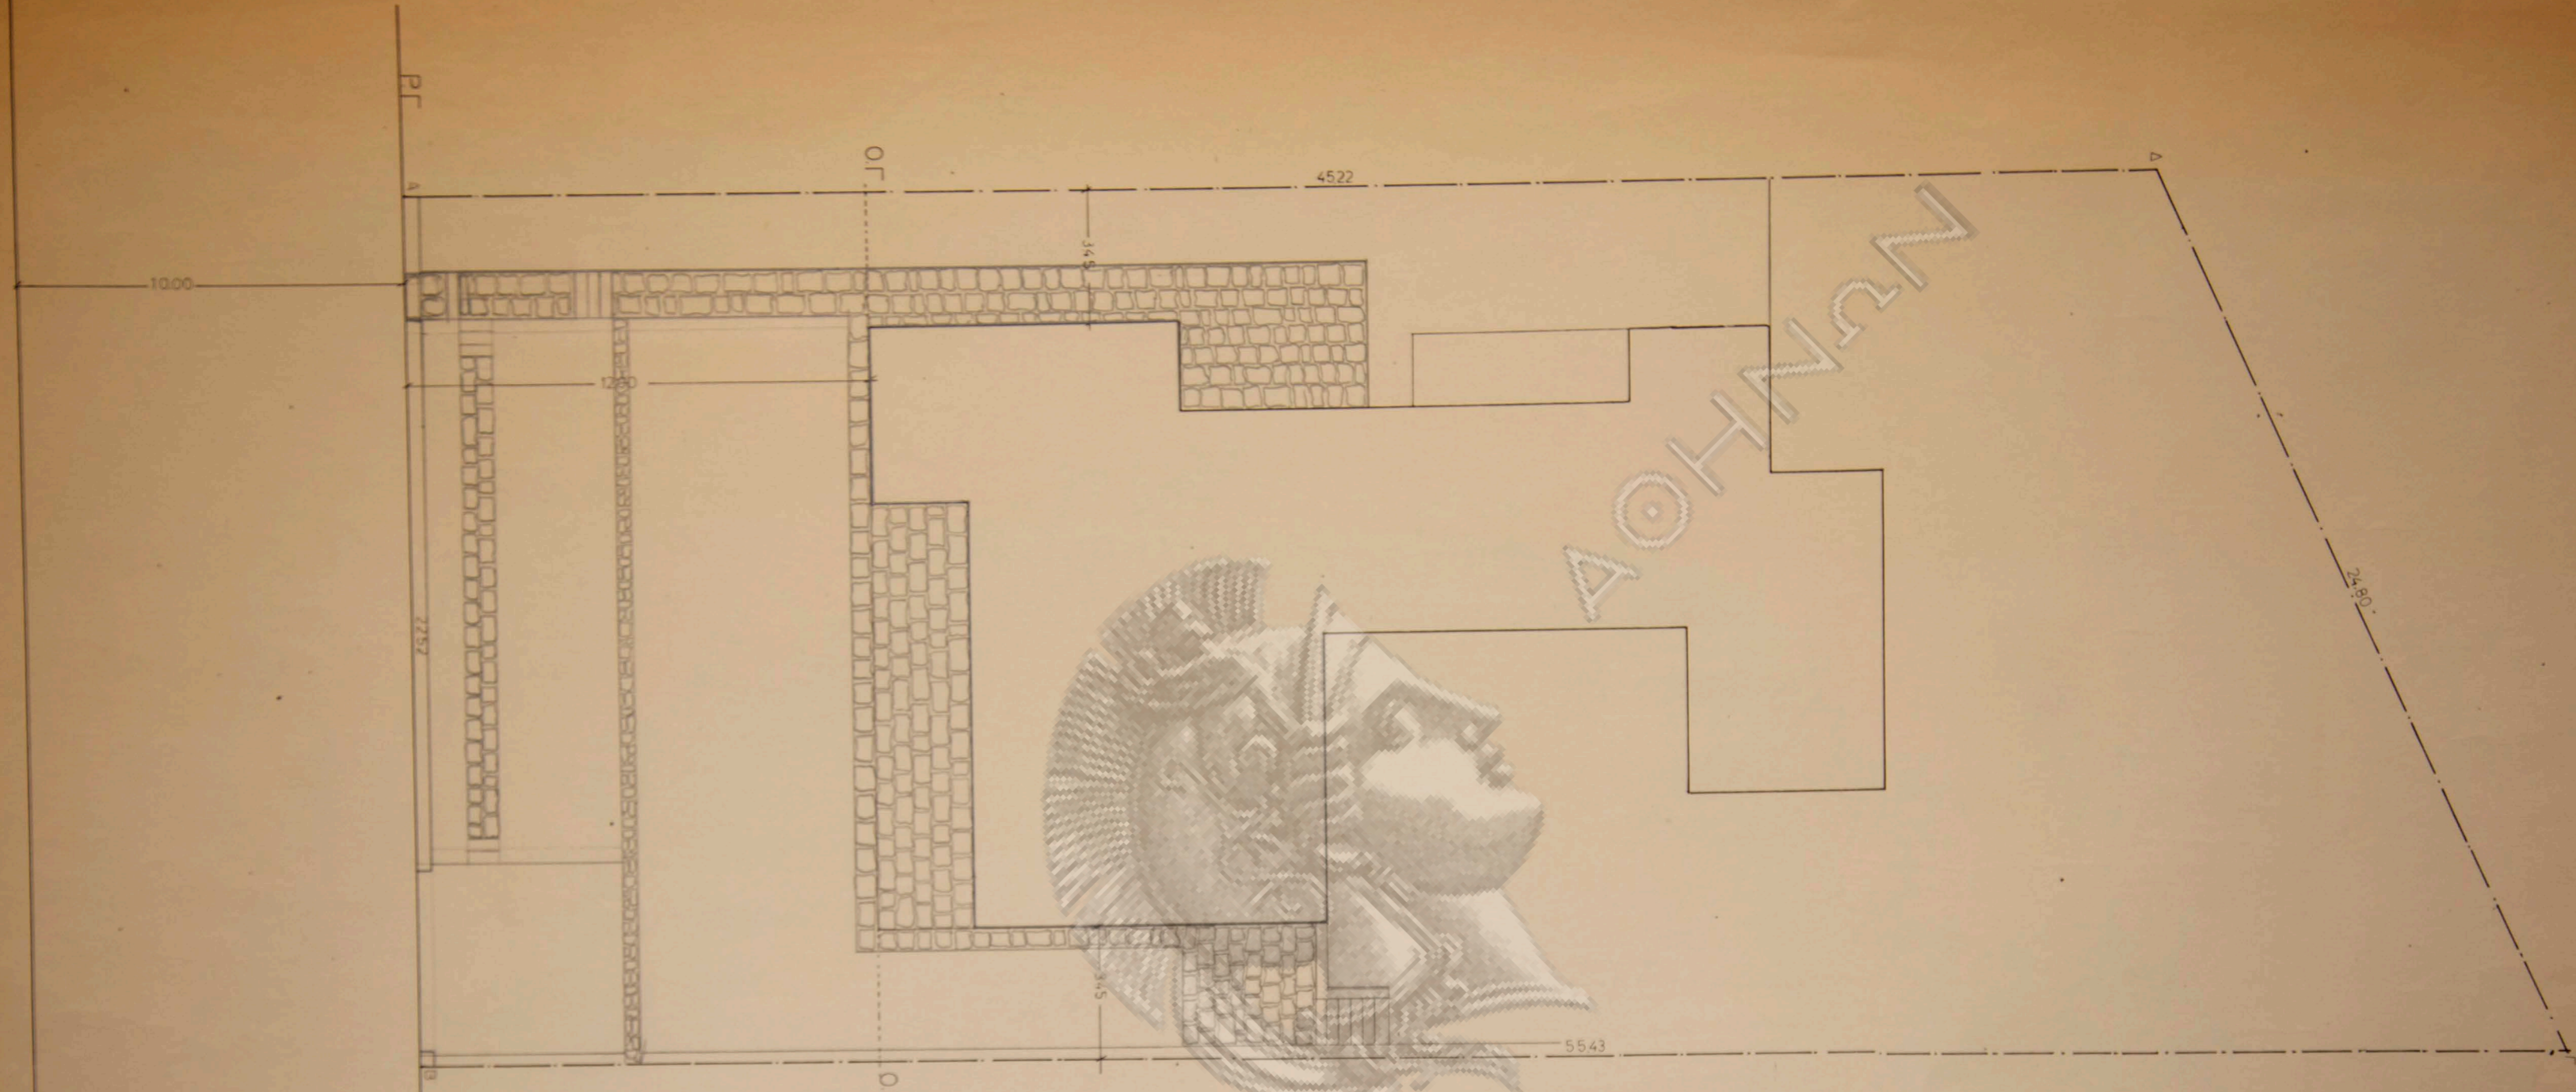

AKA...  
AKA...  
AKA...

AKADHIMIA  
 TOLONOMIKON

AKADHIMIA

K A I M A E 1:100

ΑΘΗΝΑΝ

|                  |       |
|------------------|-------|
| Κραση νεφ.δ.     | 0.00  |
| R. προσόψεως     | 2.50  |
| δαπέδου ισόγειου | 2.65  |
| οροφή ισόγειου   | 5.30  |
| δαπέδου ορόφου   | 5.55  |
| οροφή ορόφου     | 8.35  |
| καρυφή αψίδας    | 10.35 |

Εξωτερική οροφή 2.65  
 Εξωτερική ύψος οροφής 2.80

ΤΟΜΗ

ΚΛΙΜΑΞ 1:100

2.65  
 0.25  
 2.90

ΑΚΑΔΗΜΙΑ