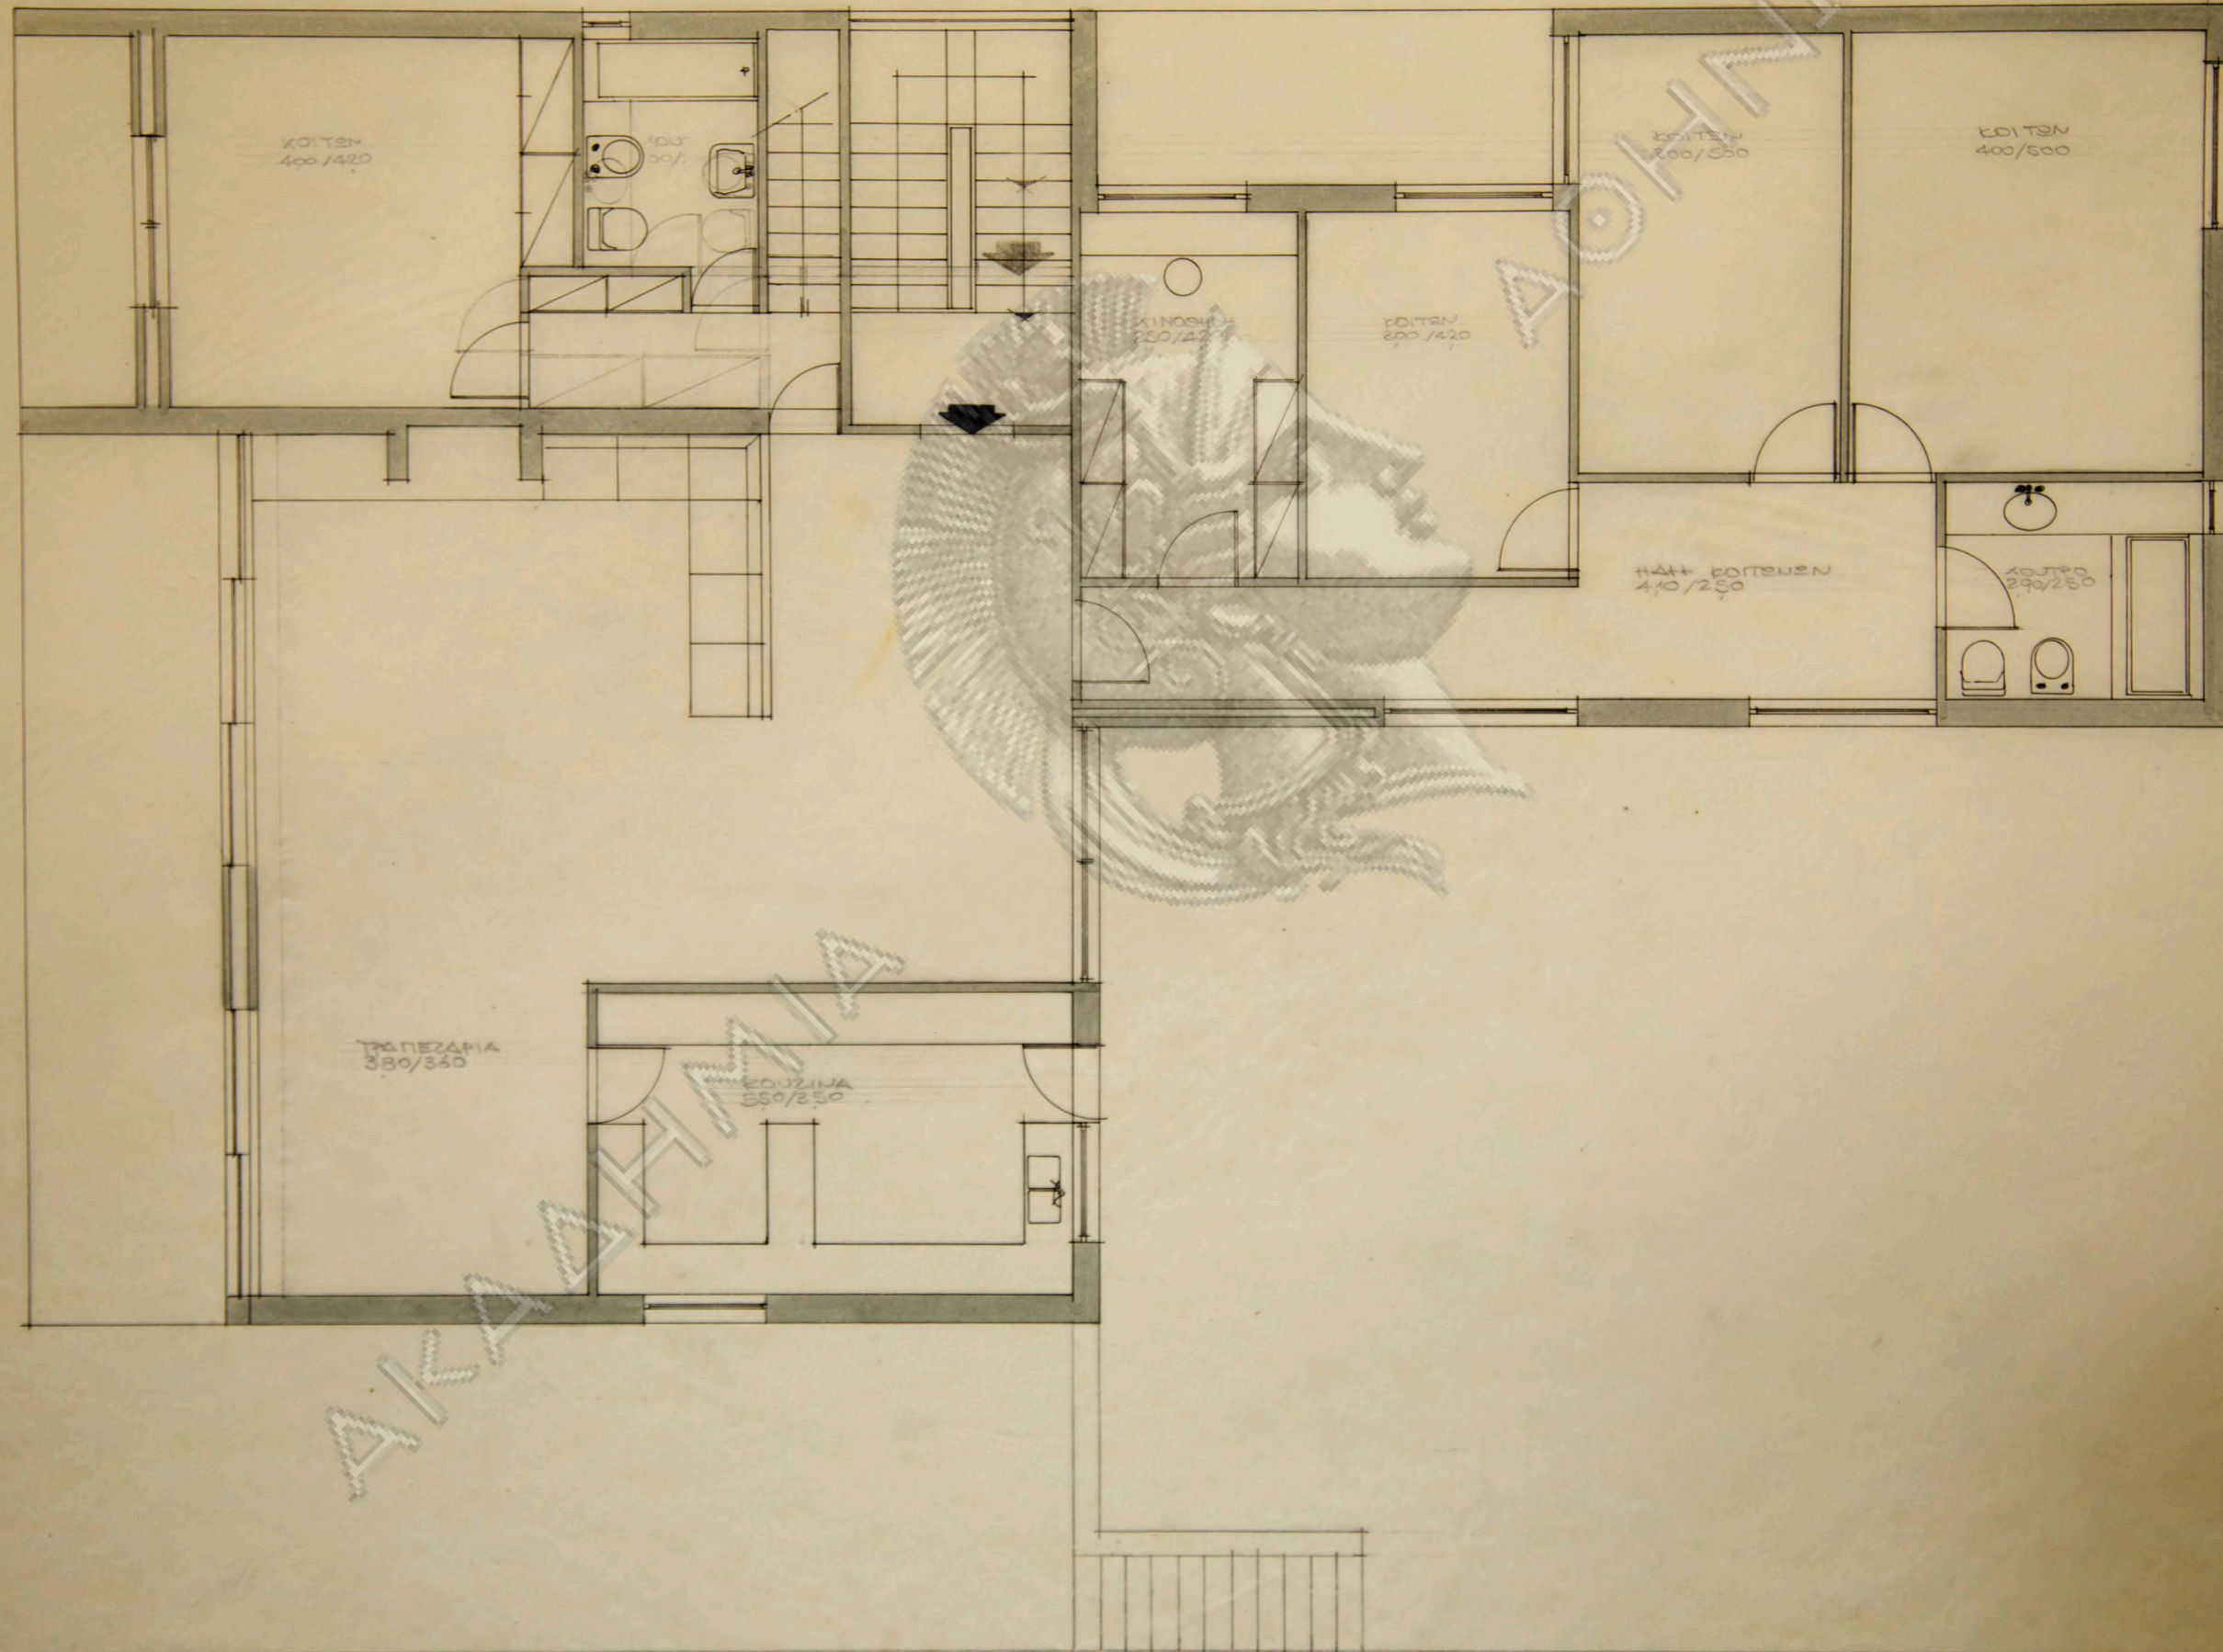

AKA...  
AKA...  
AKA...

AKADHIMIA  
 TOLONOMIKON

AKADHIMIA

K A I M A E 1:100

ΑΘΗΝΑΝ

|                  |       |
|------------------|-------|
| Κραση νεφ.δ.     | 0.00  |
| R. προσόψεως     | 2.50  |
| δαπέδου ισόγειου | 2.65  |
| οροφή ισόγειου   | 5.30  |
| δαπέδου ορόφου   | 5.55  |
| οροφή ορόφου     | 8.35  |
| καρυφή αψίδας    | 10.35 |

Εξωτερική οροφή 2.65  
 Εξωτερική ύψος οροφής 2.80

ΤΟΜΗ

ΚΛΙΜΑΞ 1:100

2.65  
 0.25  
 2.90

ΑΚΑΔΗΜΙΑ