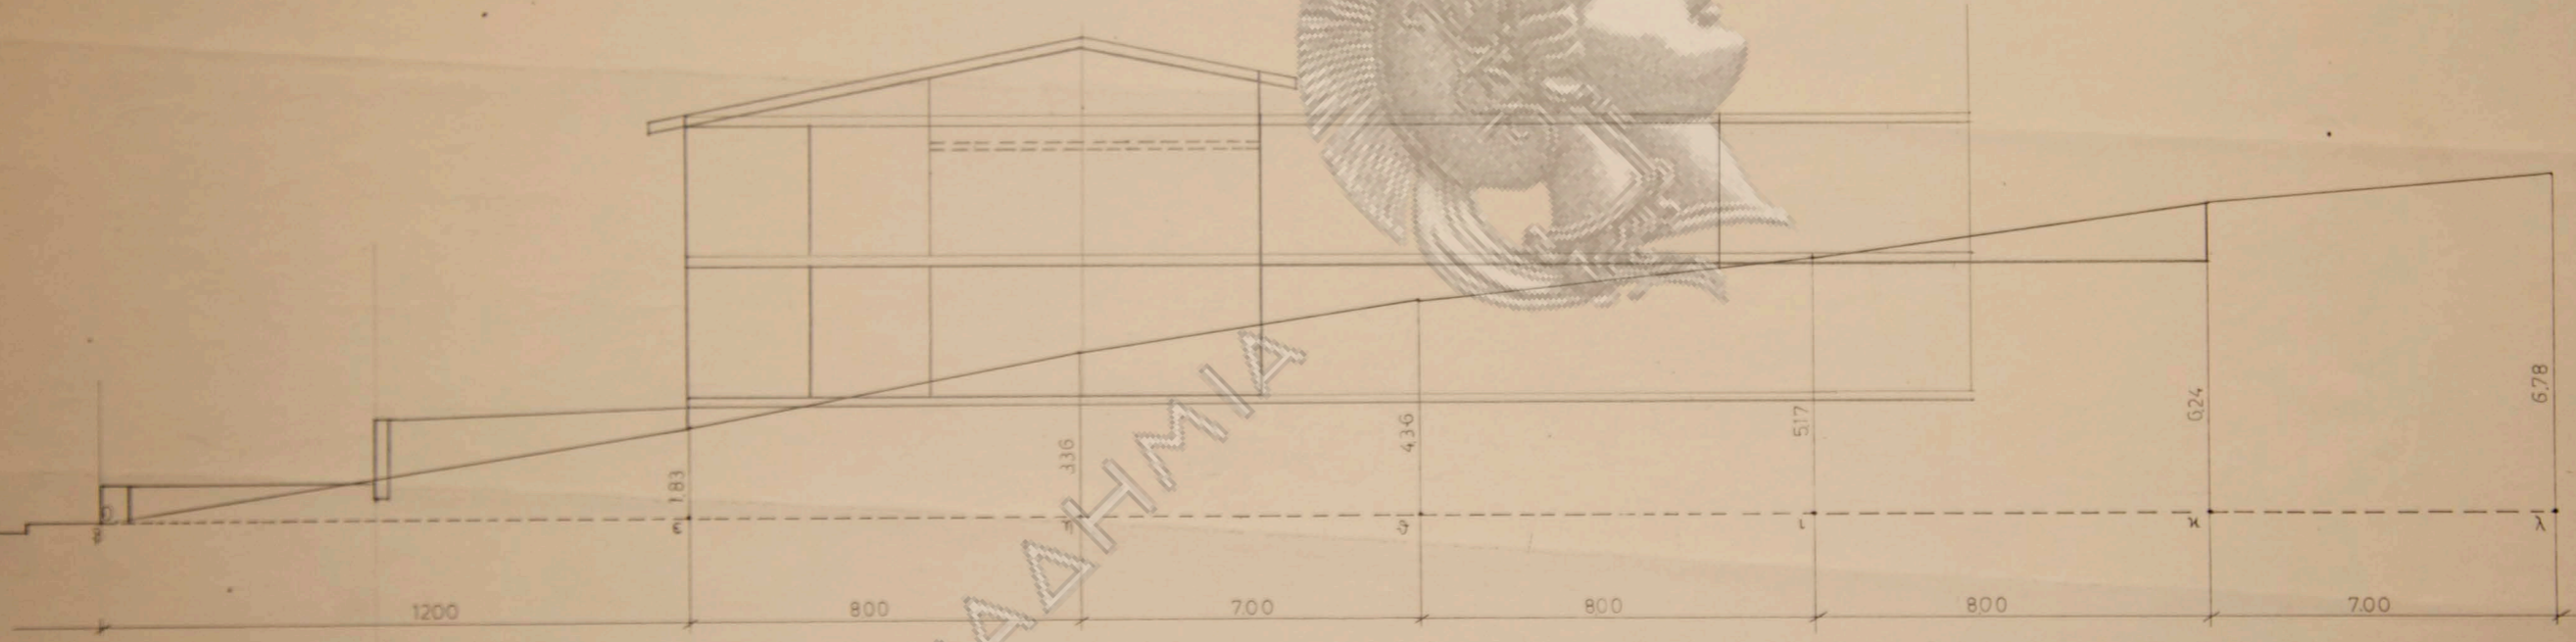

AKA...  
AKA...  
AKA...

AKADHIMIA  
 TOLONOMIKON

AKADHIMIA

K A I M A E 1:100

ΑΘΗΝΑΝ

|                  |       |
|------------------|-------|
| Κραση νεφ.δ.     | 0.00  |
| R. προσόψεως     | 2.50  |
| δαπέδου ισόγειου | 2.65  |
| οροφή ισόγειου   | 5.30  |
| δαπέδου ορόφου   | 5.55  |
| οροφή ορόφου     | 8.35  |
| καρυφή αψίδας    | 10.35 |

Εξωτερική οροφή 2.65  
 Εξωτερική ύψος οροφής 2.80

ΤΟΜΗ

ΚΛΙΜΑΞ 1:100

2.65  
 0.25  
 2.90

ΑΚΑΔΗΜΙΑ