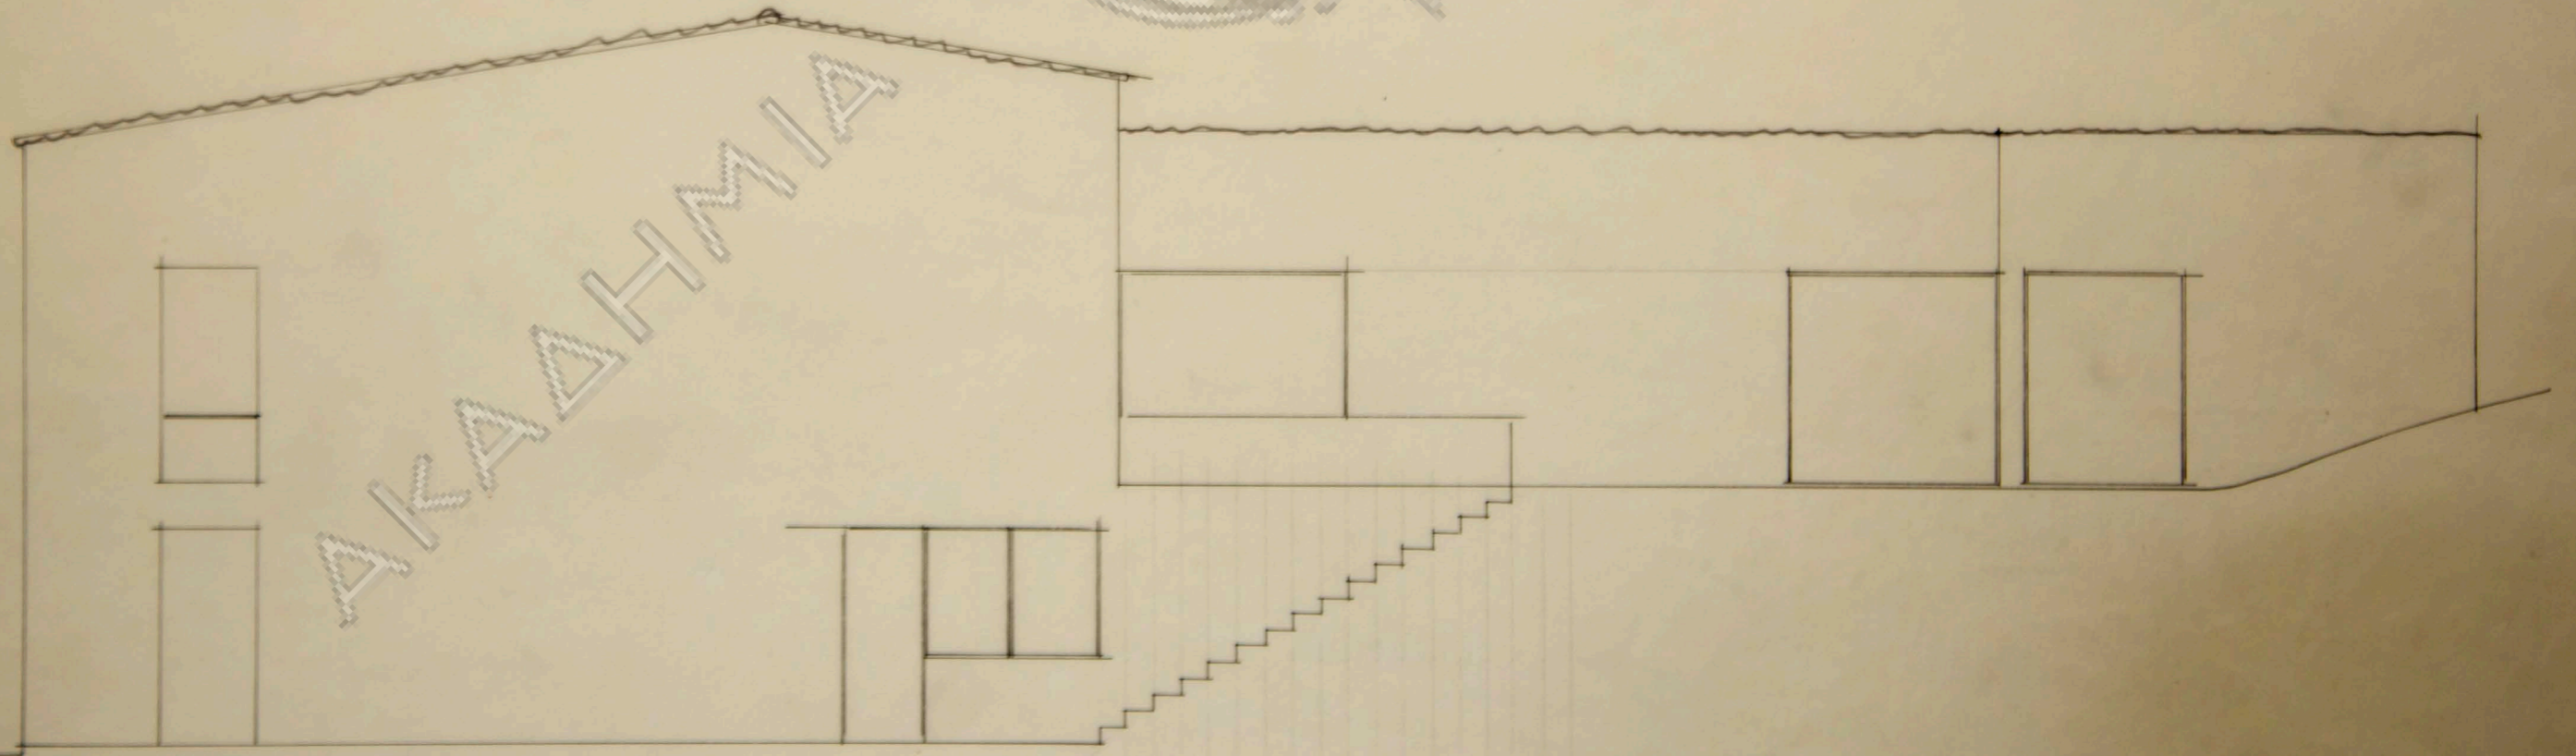

AKA...  
AKA...  
AKA...

AKADHIMIA  
 TOLONOMIKON

AKADHIMIA

K A I M A E 1:100

ΑΘΗΝΑΝ

|                  |       |
|------------------|-------|
| Κραση νεφ.δ.     | 0.00  |
| R. προσόψεως     | 2.50  |
| δαπέδου ισόγειου | 2.65  |
| οροφή ισόγειου   | 5.30  |
| δαπέδου ορόφου   | 5.55  |
| οροφή ορόφου     | 8.35  |
| καρυφή αψίδας    | 10.35 |

Εξωτερική οροφή 2.65  
 Εξωτερική ύψος οροφής 2.80

ΤΟΜΗ

ΚΛΙΜΑΞ 1:100

2.65  
 0.25  
 2.90

ΑΚΑΔΗΜΙΑ