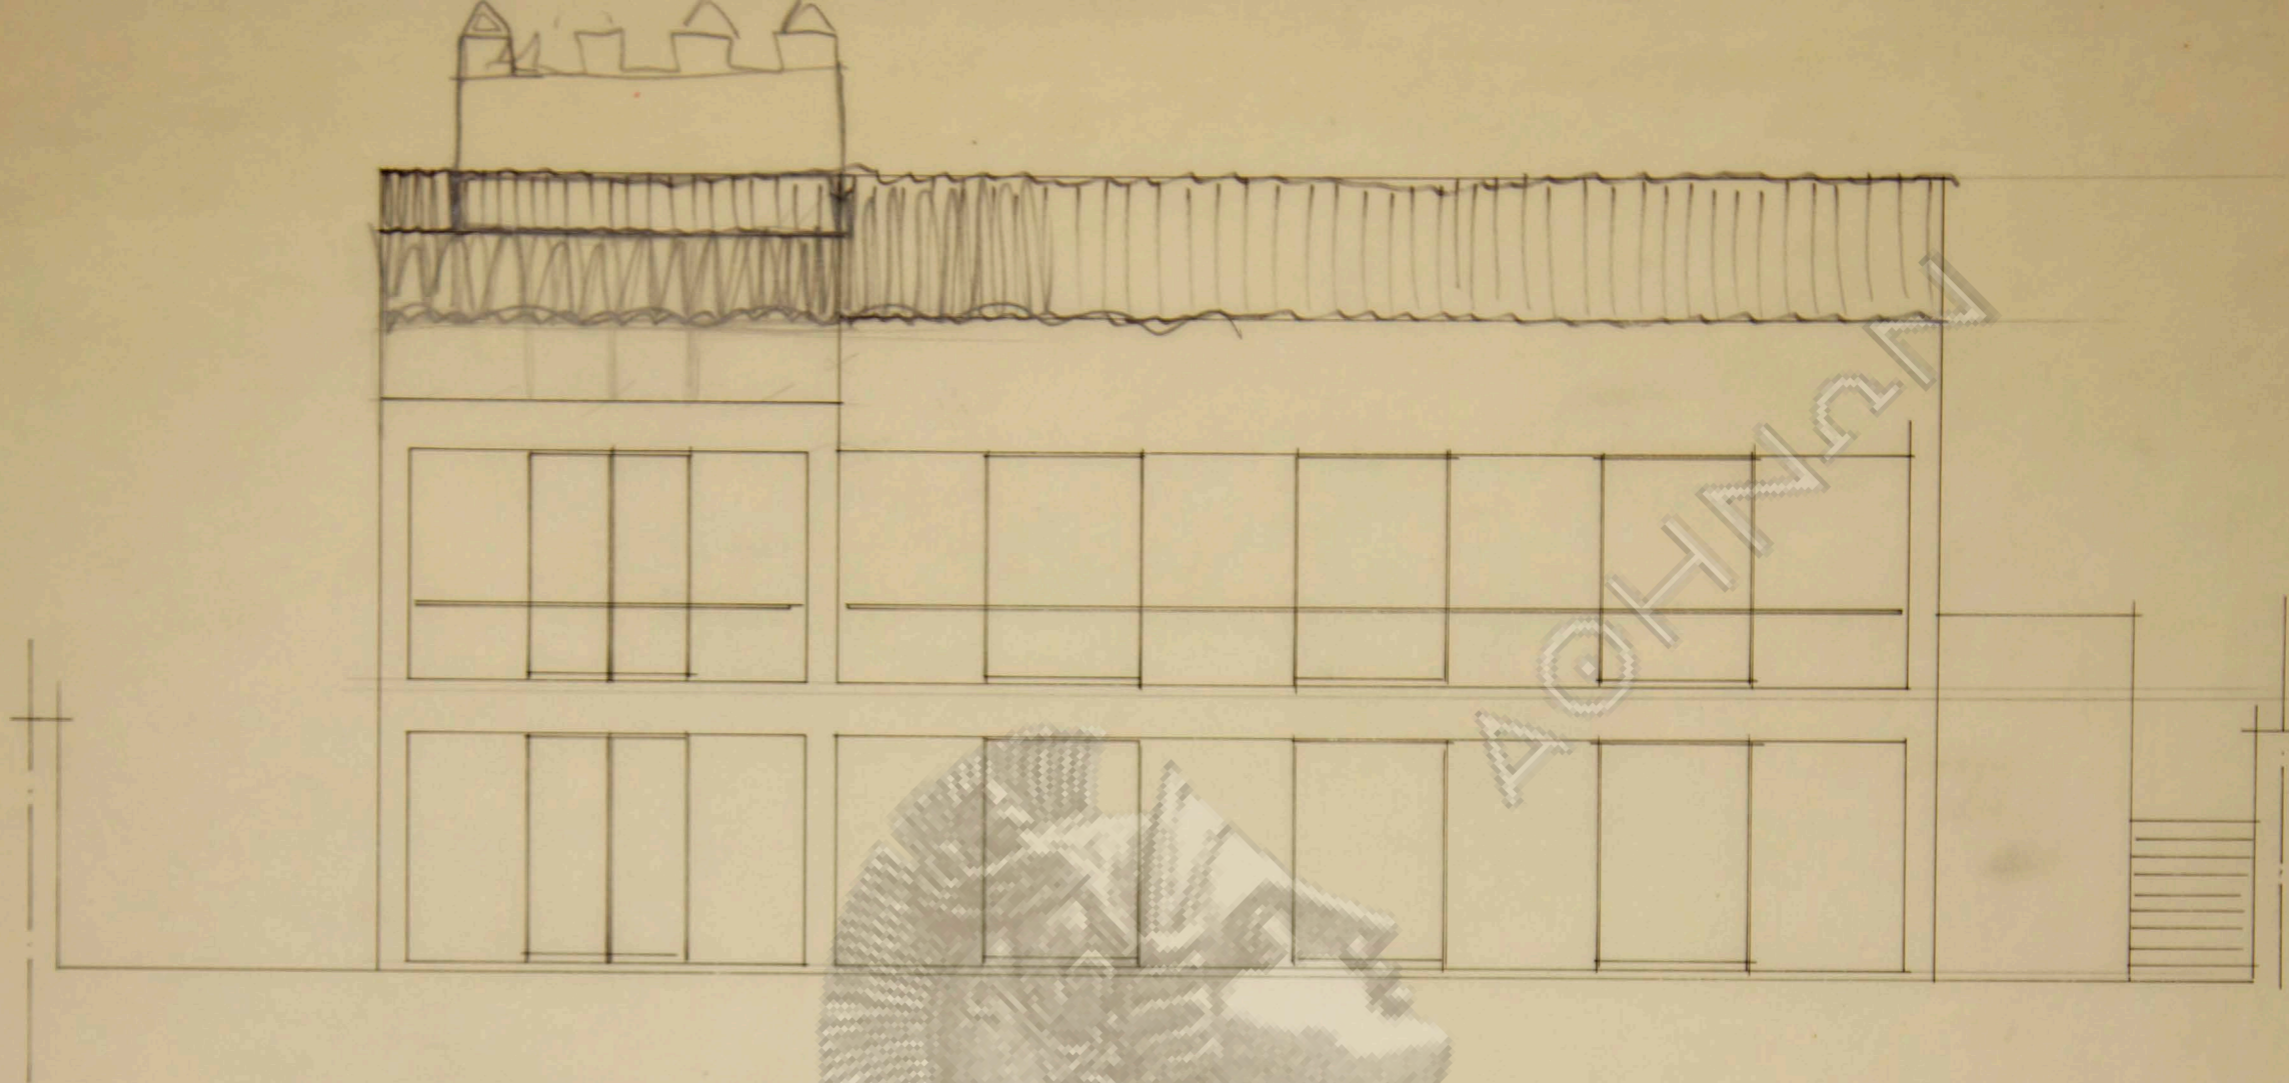

AKA...  
AKA...  
AKA...

AKADHIMIA  
 TOLONOMIKON

AKADHIMIA

K A I M A E 1:100

ΑΘΗΝΑΝ

|                  |       |
|------------------|-------|
| Κραση νεφ.δ.     | 0.00  |
| R. προσόψεως     | 2.50  |
| δαπέδου ισόγειου | 2.65  |
| οροφή ισόγειου   | 5.30  |
| δαπέδου ορόφου   | 5.55  |
| οροφή ορόφου     | 8.35  |
| καρυφή αψίδας    | 10.35 |

Εξωτερική οροφή 2.65  
 Εξωτερική ύψος οροφής 2.80

ΤΟΜΗ

ΚΛΙΜΑΞ 1:100

2.65  
 0.25  
 2.90

ΑΚΑΔΗΜΙΑ