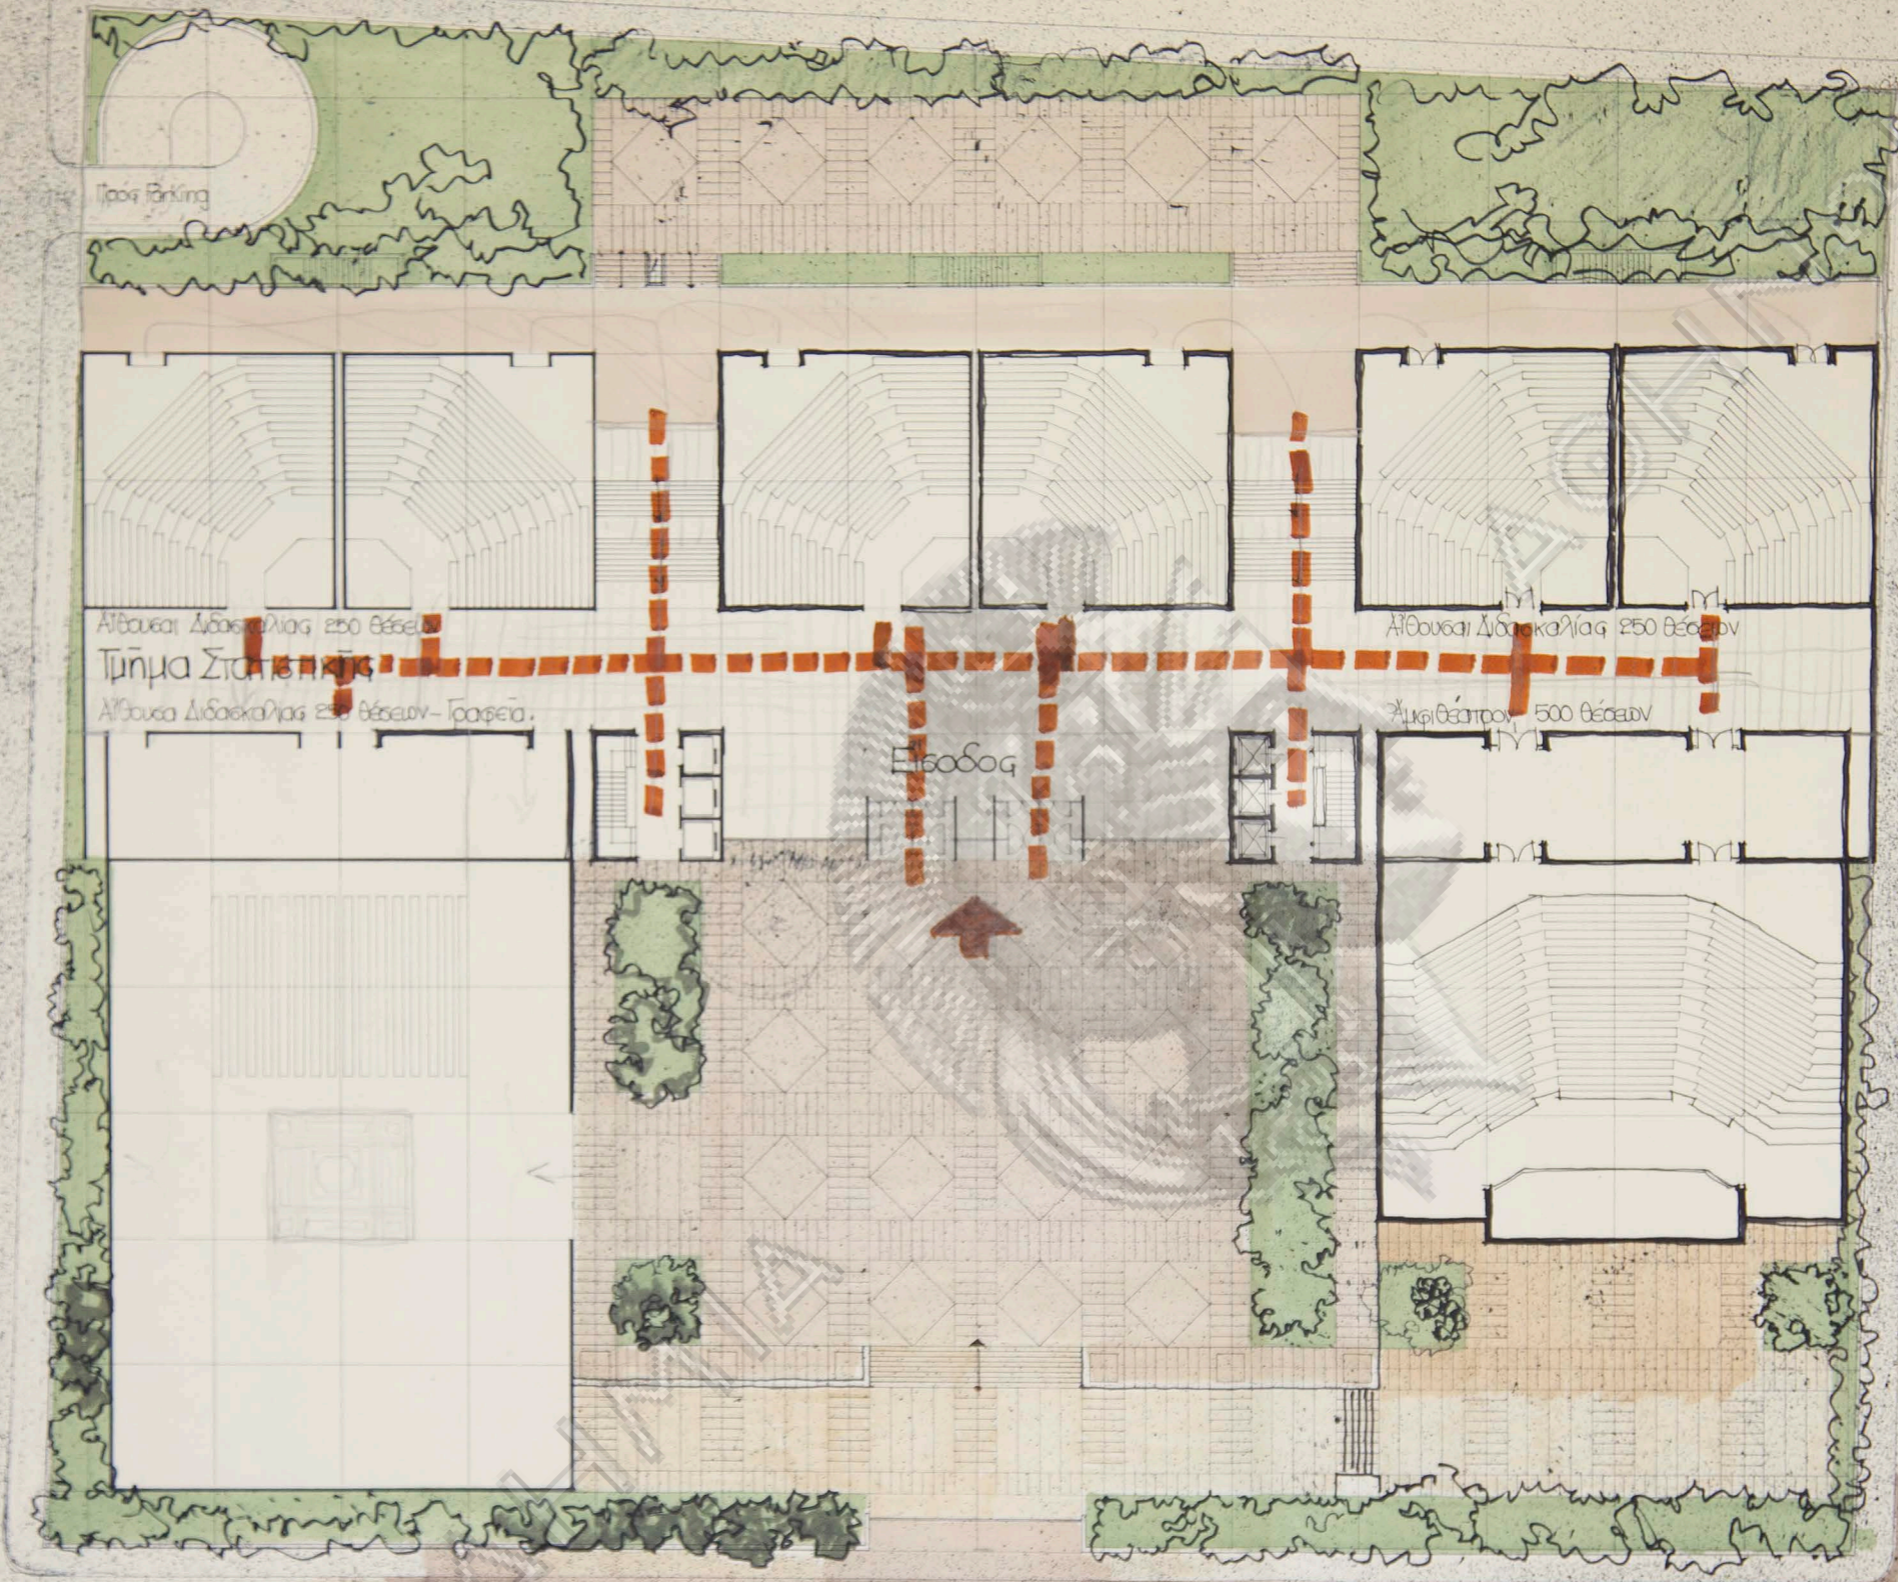

JOHANN

AKAHTAIA

'Ανωτάτη Βιομηχανική Σχολή

2

ΚΑΤΟΨΙΣ ΣΤΑΘΜΗ
ΚΛΗΜΑΣ 1/500
Ν. Βαλασμάκης - Μ. Κωστής

02
1 R

ΕΙΔΙΚΗ
ΠΡΟΚΑΤΑΡΚΤΙΚΗ
ΜΕΛΕΤΗ

Κάτοψη στάθμης +1.50 Κλίμαξ 1:200
 Αρχιτέκτονες Ν. Βαλαμακίης-Μ. Κωστίκα