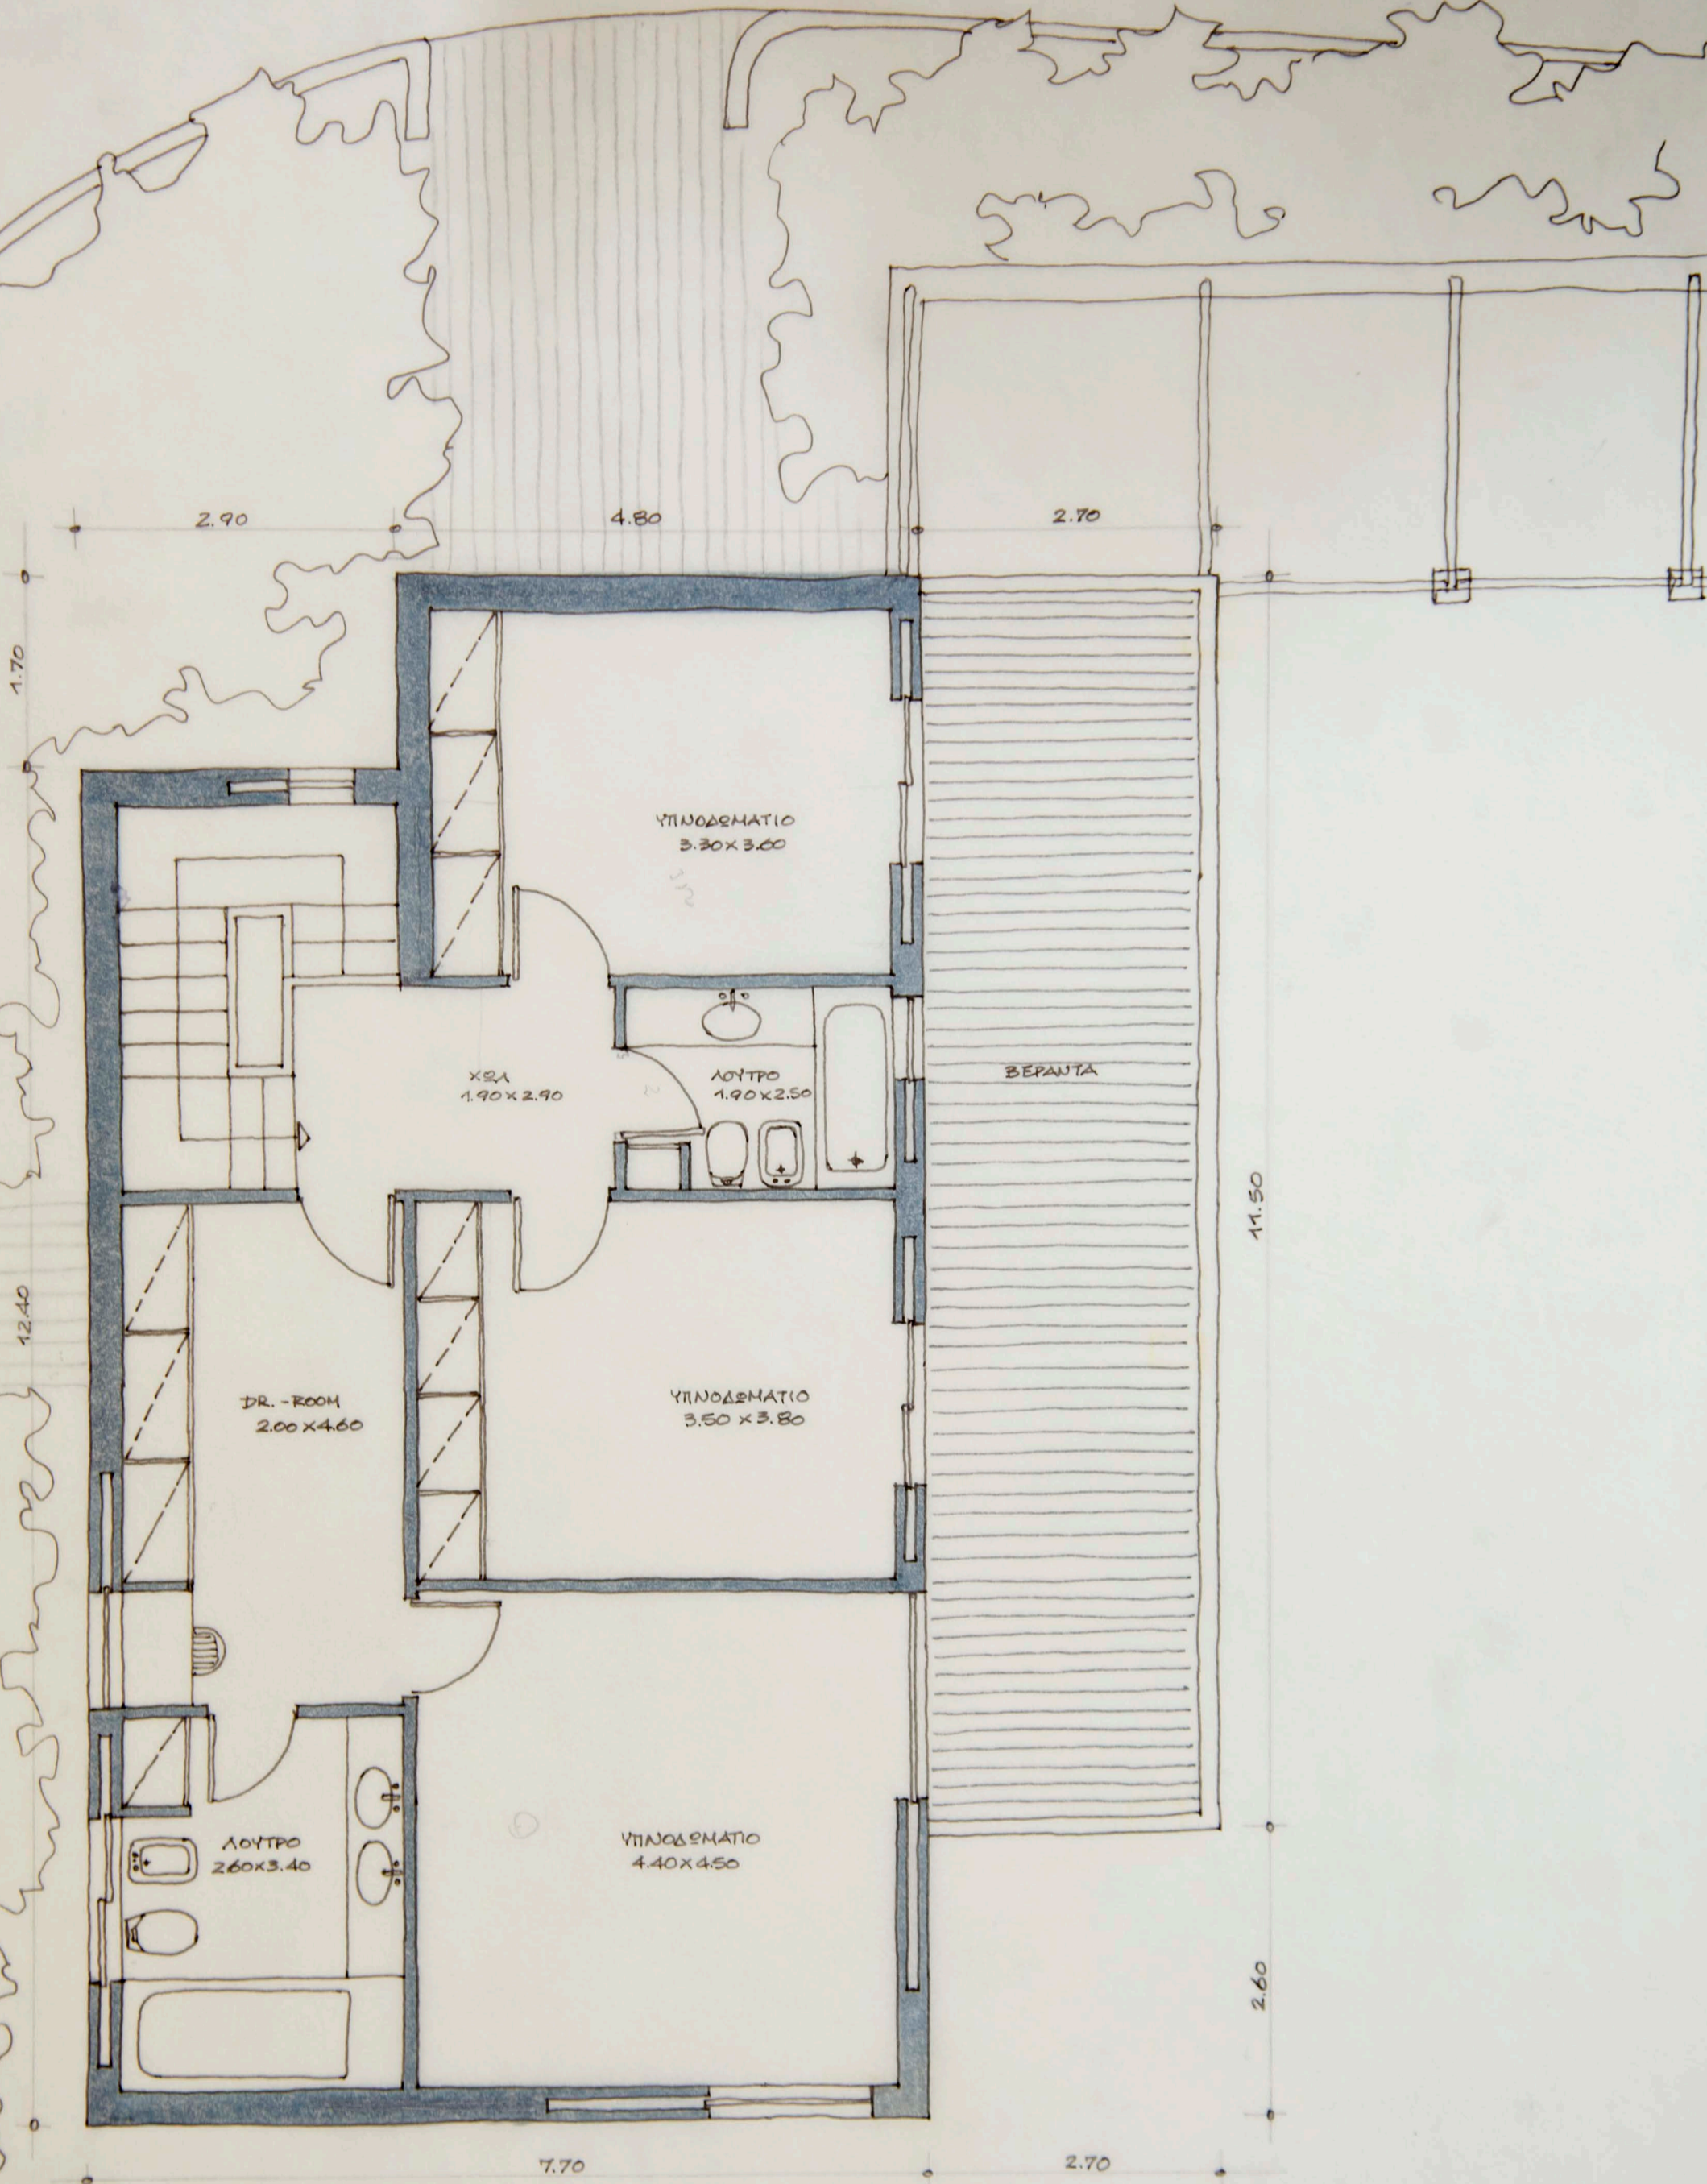

2.90

4.50

1.70

12.40

ΓΚΑΡΑΖ  
5.00 x 6.60

ΔΕΗΜΑΤΙΟ ΕΡΓΑΣΙΑΣ  
3.80 x 6.80

6.60

7.10

4.40

4.10

ΚΑΤΟΨΗ ΥΠΟΓΕΙΟΥ  
ΚΛ. 1:50

ΚΑΤΟΨΗ ΙΣΟΓΕΙΟΥ  
κλ. 1:50

ΚΑΤΟΨΗ ΟΡΘΟΓΩΝ  
 κλ. 1:50

ΣΑΤΟΙΚΙΑ Ε. Κ. ΣΑΚΕΜΑΡΙΟΥ  
ΕΙΣ ΤΟΝ ΔΙΟΝΥΣΟΝ ΑΤΤΙΚΗΣ

ΚΛΙΜΑΞ 1:50

ΤΟΜΗ ΚΑΤΑ ΠΛΑΤΟΣ

κλίμαξ 1:50  
οδὸς οὐλοῦ Ἰγνιαντοῦ