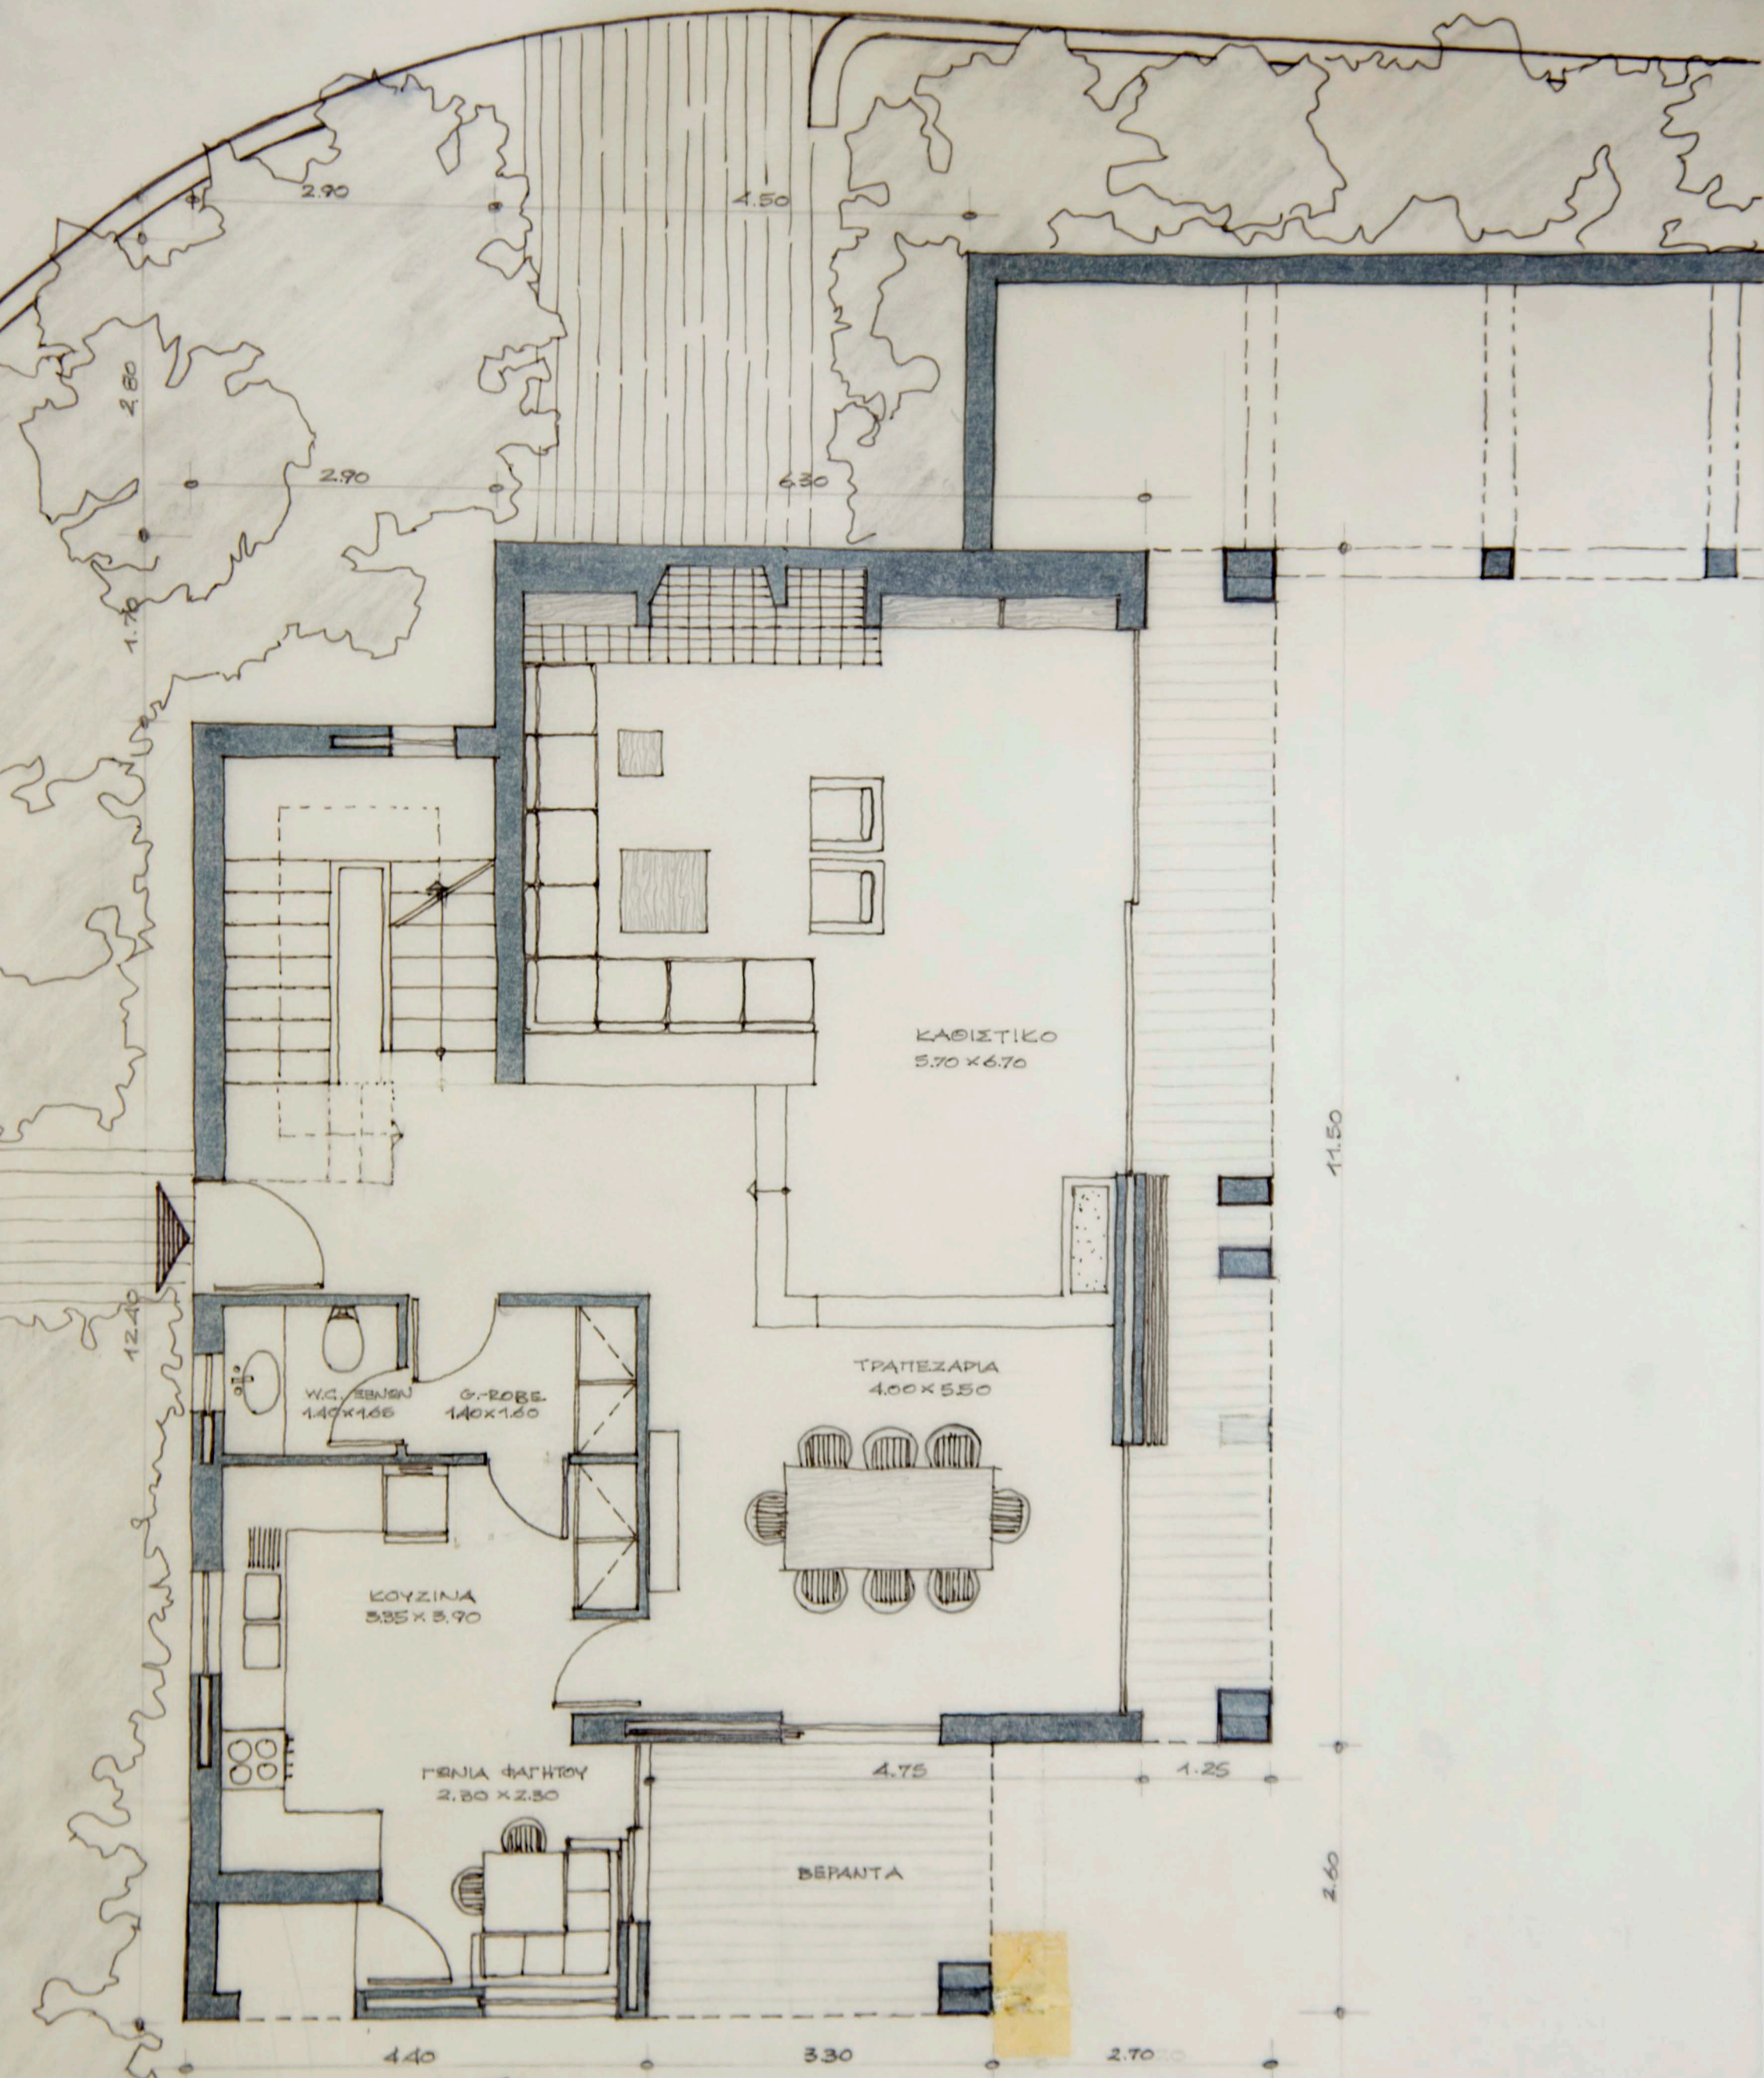

2.90

4.50

1.70

12.40

ΓΚΑΡΑΖ  
5.00 x 6.60

ΔΕΗΜΑΤΙΟ ΕΡΓΑΣΙΑΣ  
3.80 x 6.80

6.60

7.10

4.40

4.10

ΚΑΤΟΨΗ ΥΠΟΓΕΙΟΥ  
ΚΛ. 1:50

ΚΑΤΟΨΗ ΙΣΟΓΕΙΟΥ  
κλ. 1:50

ΚΑΤΟΨΗ ΟΡΘΟΓΩΝ  
 κλ. 1:50

ΣΑΤΟΙΚΙΑ Ε. Κ. ΣΑΚΕΜΑΡΙΟΥ  
ΕΙΣ ΤΟΝ ΔΙΟΝΥΣΟΝ ΑΤΤΙΚΗΣ

ΚΛΙΜΑΞ 1:50

ΤΟΜΗ ΚΑΤΑ ΠΛΑΤΟΣ

κλίμαξ 1:50  
οδὸς οὐλοῦ Ἰγνιαντοῦ