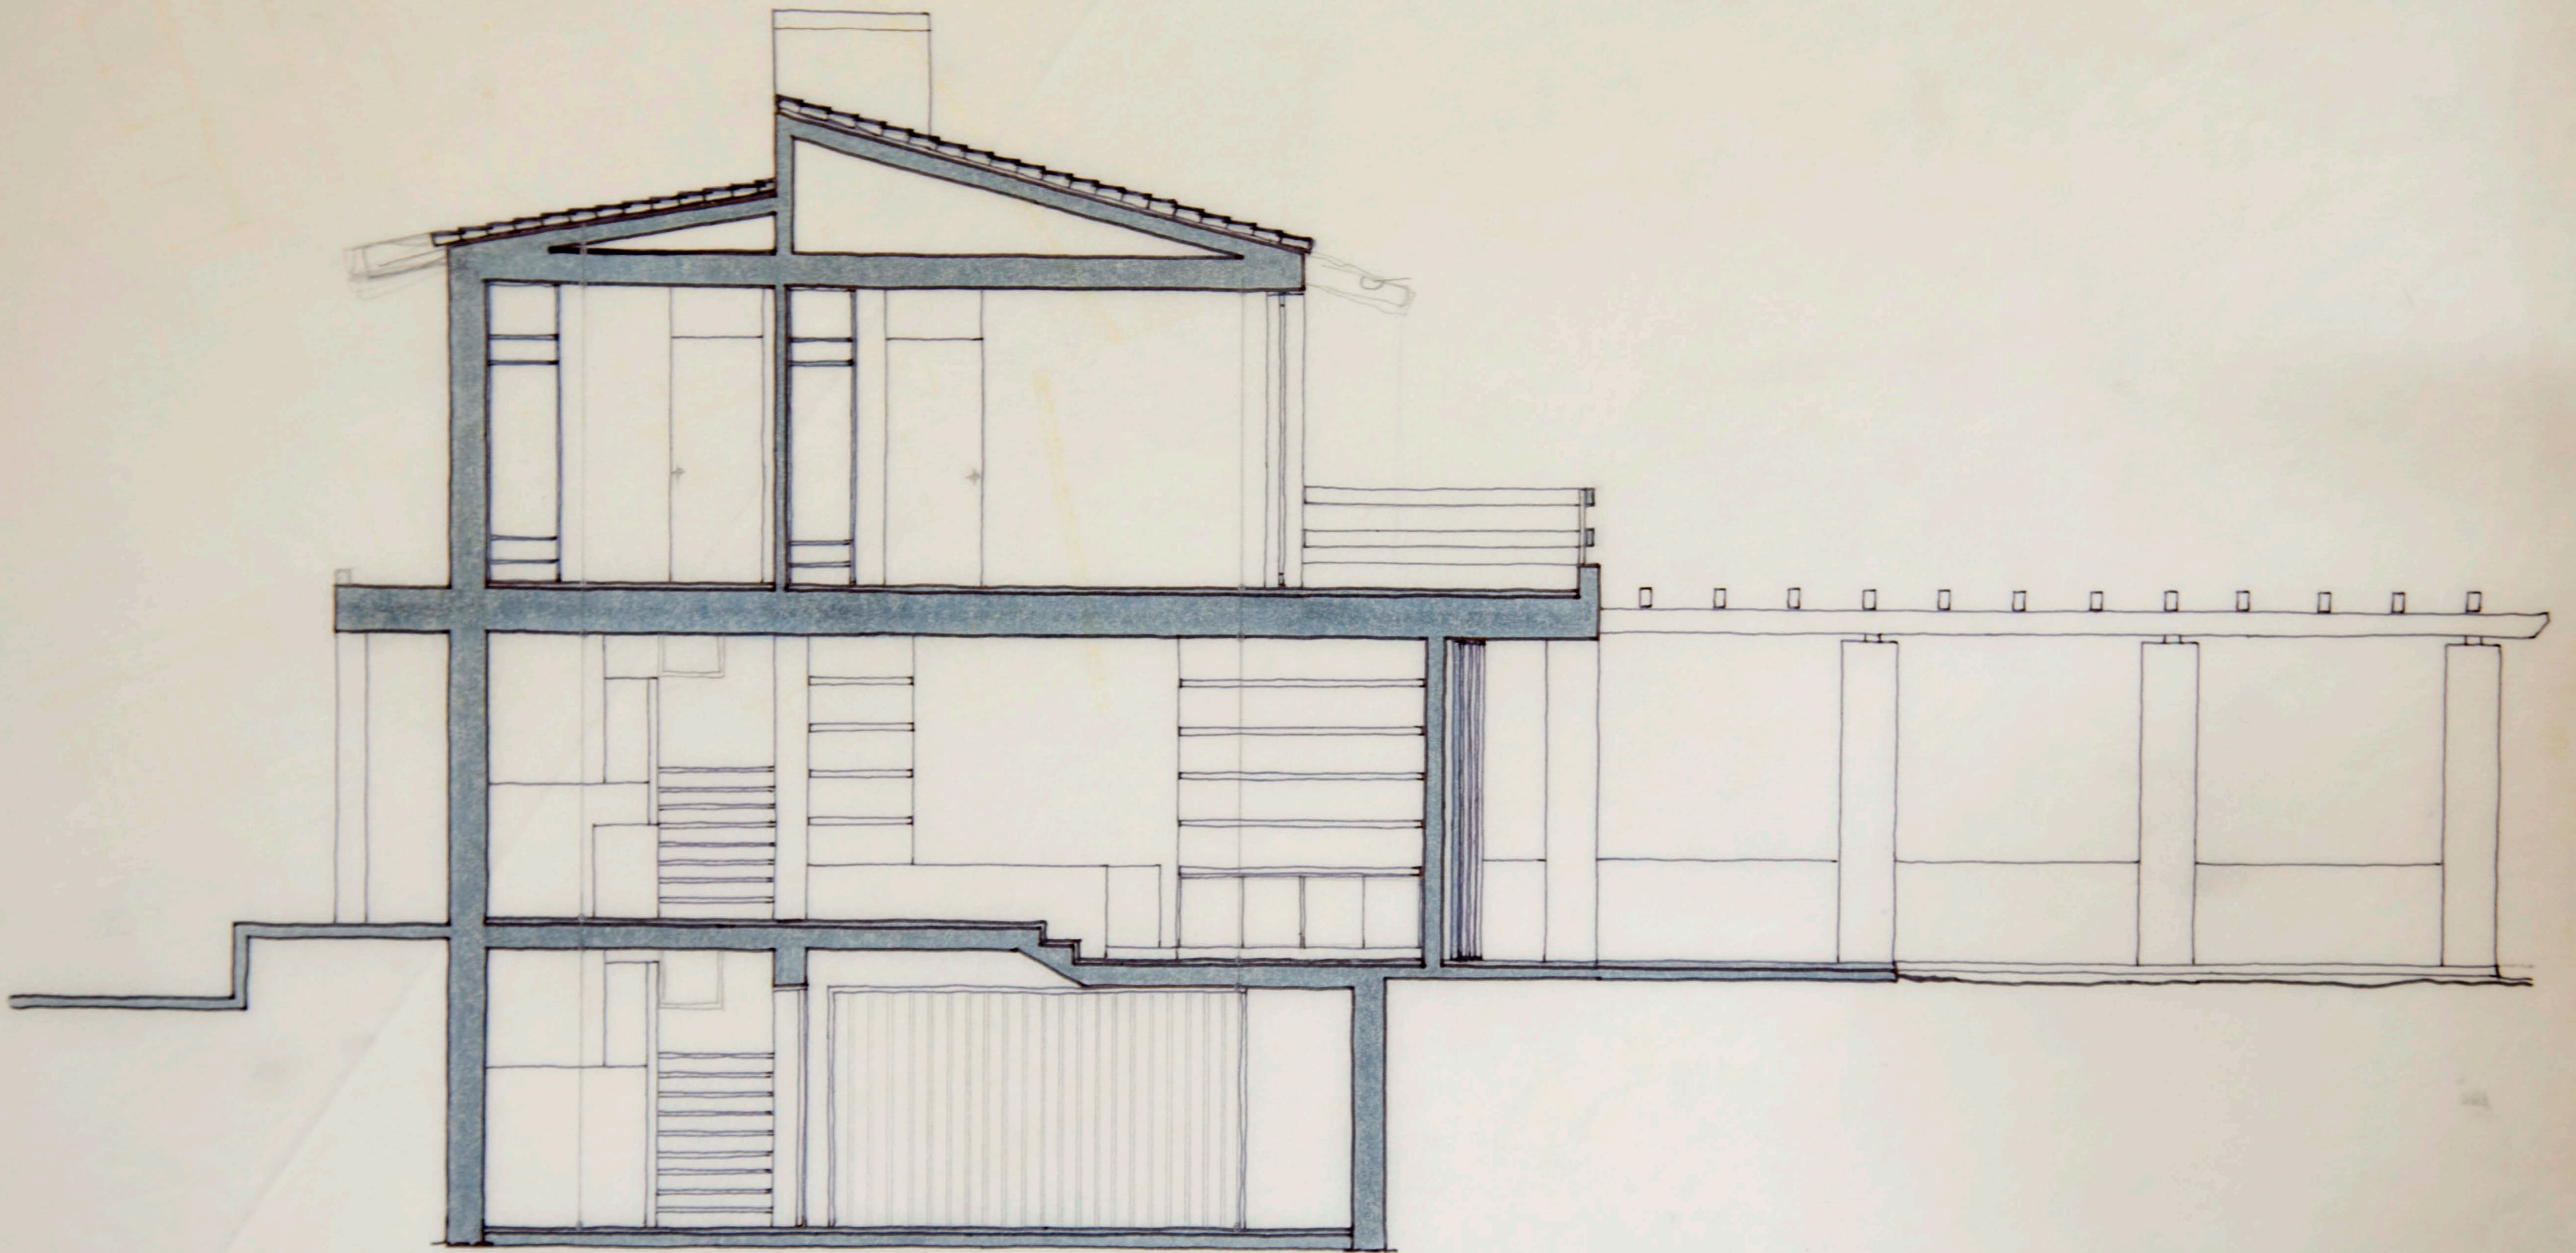

2.90

4.50

1.70

12.40

ΓΚΑΡΑΖ  
5.00 x 6.60

ΔΕΗΜΑΤΙΟ ΕΡΓΑΣΙΑΣ  
3.80 x 6.80

6.60

7.10

4.40

4.10

ΚΑΤΟΨΗ ΥΠΟΓΕΙΟΥ  
ΚΛ. 1:50

ΚΑΤΟΨΗ ΙΣΟΓΕΙΟΥ  
κλ. 1:50

ΚΑΤΟΨΗ ΟΡΘΟΓΩΝ  
 κλ. 1:50

ΣΑΤΟΙΚΙΑ Ε. Κ. ΣΑΚΕΜΑΡΙΟΥ  
ΕΙΣ ΤΟΝ ΔΙΟΝΥΣΟΝ ΑΤΤΙΚΗΣ

ΚΛΙΜΑΞ 1:50

ΤΟΜΗ ΚΑΤΑ ΠΛΑΤΟΣ

κλίμαξ 1:50  
οδὸς οὐλοῦ Ἰγνιαντοῦ