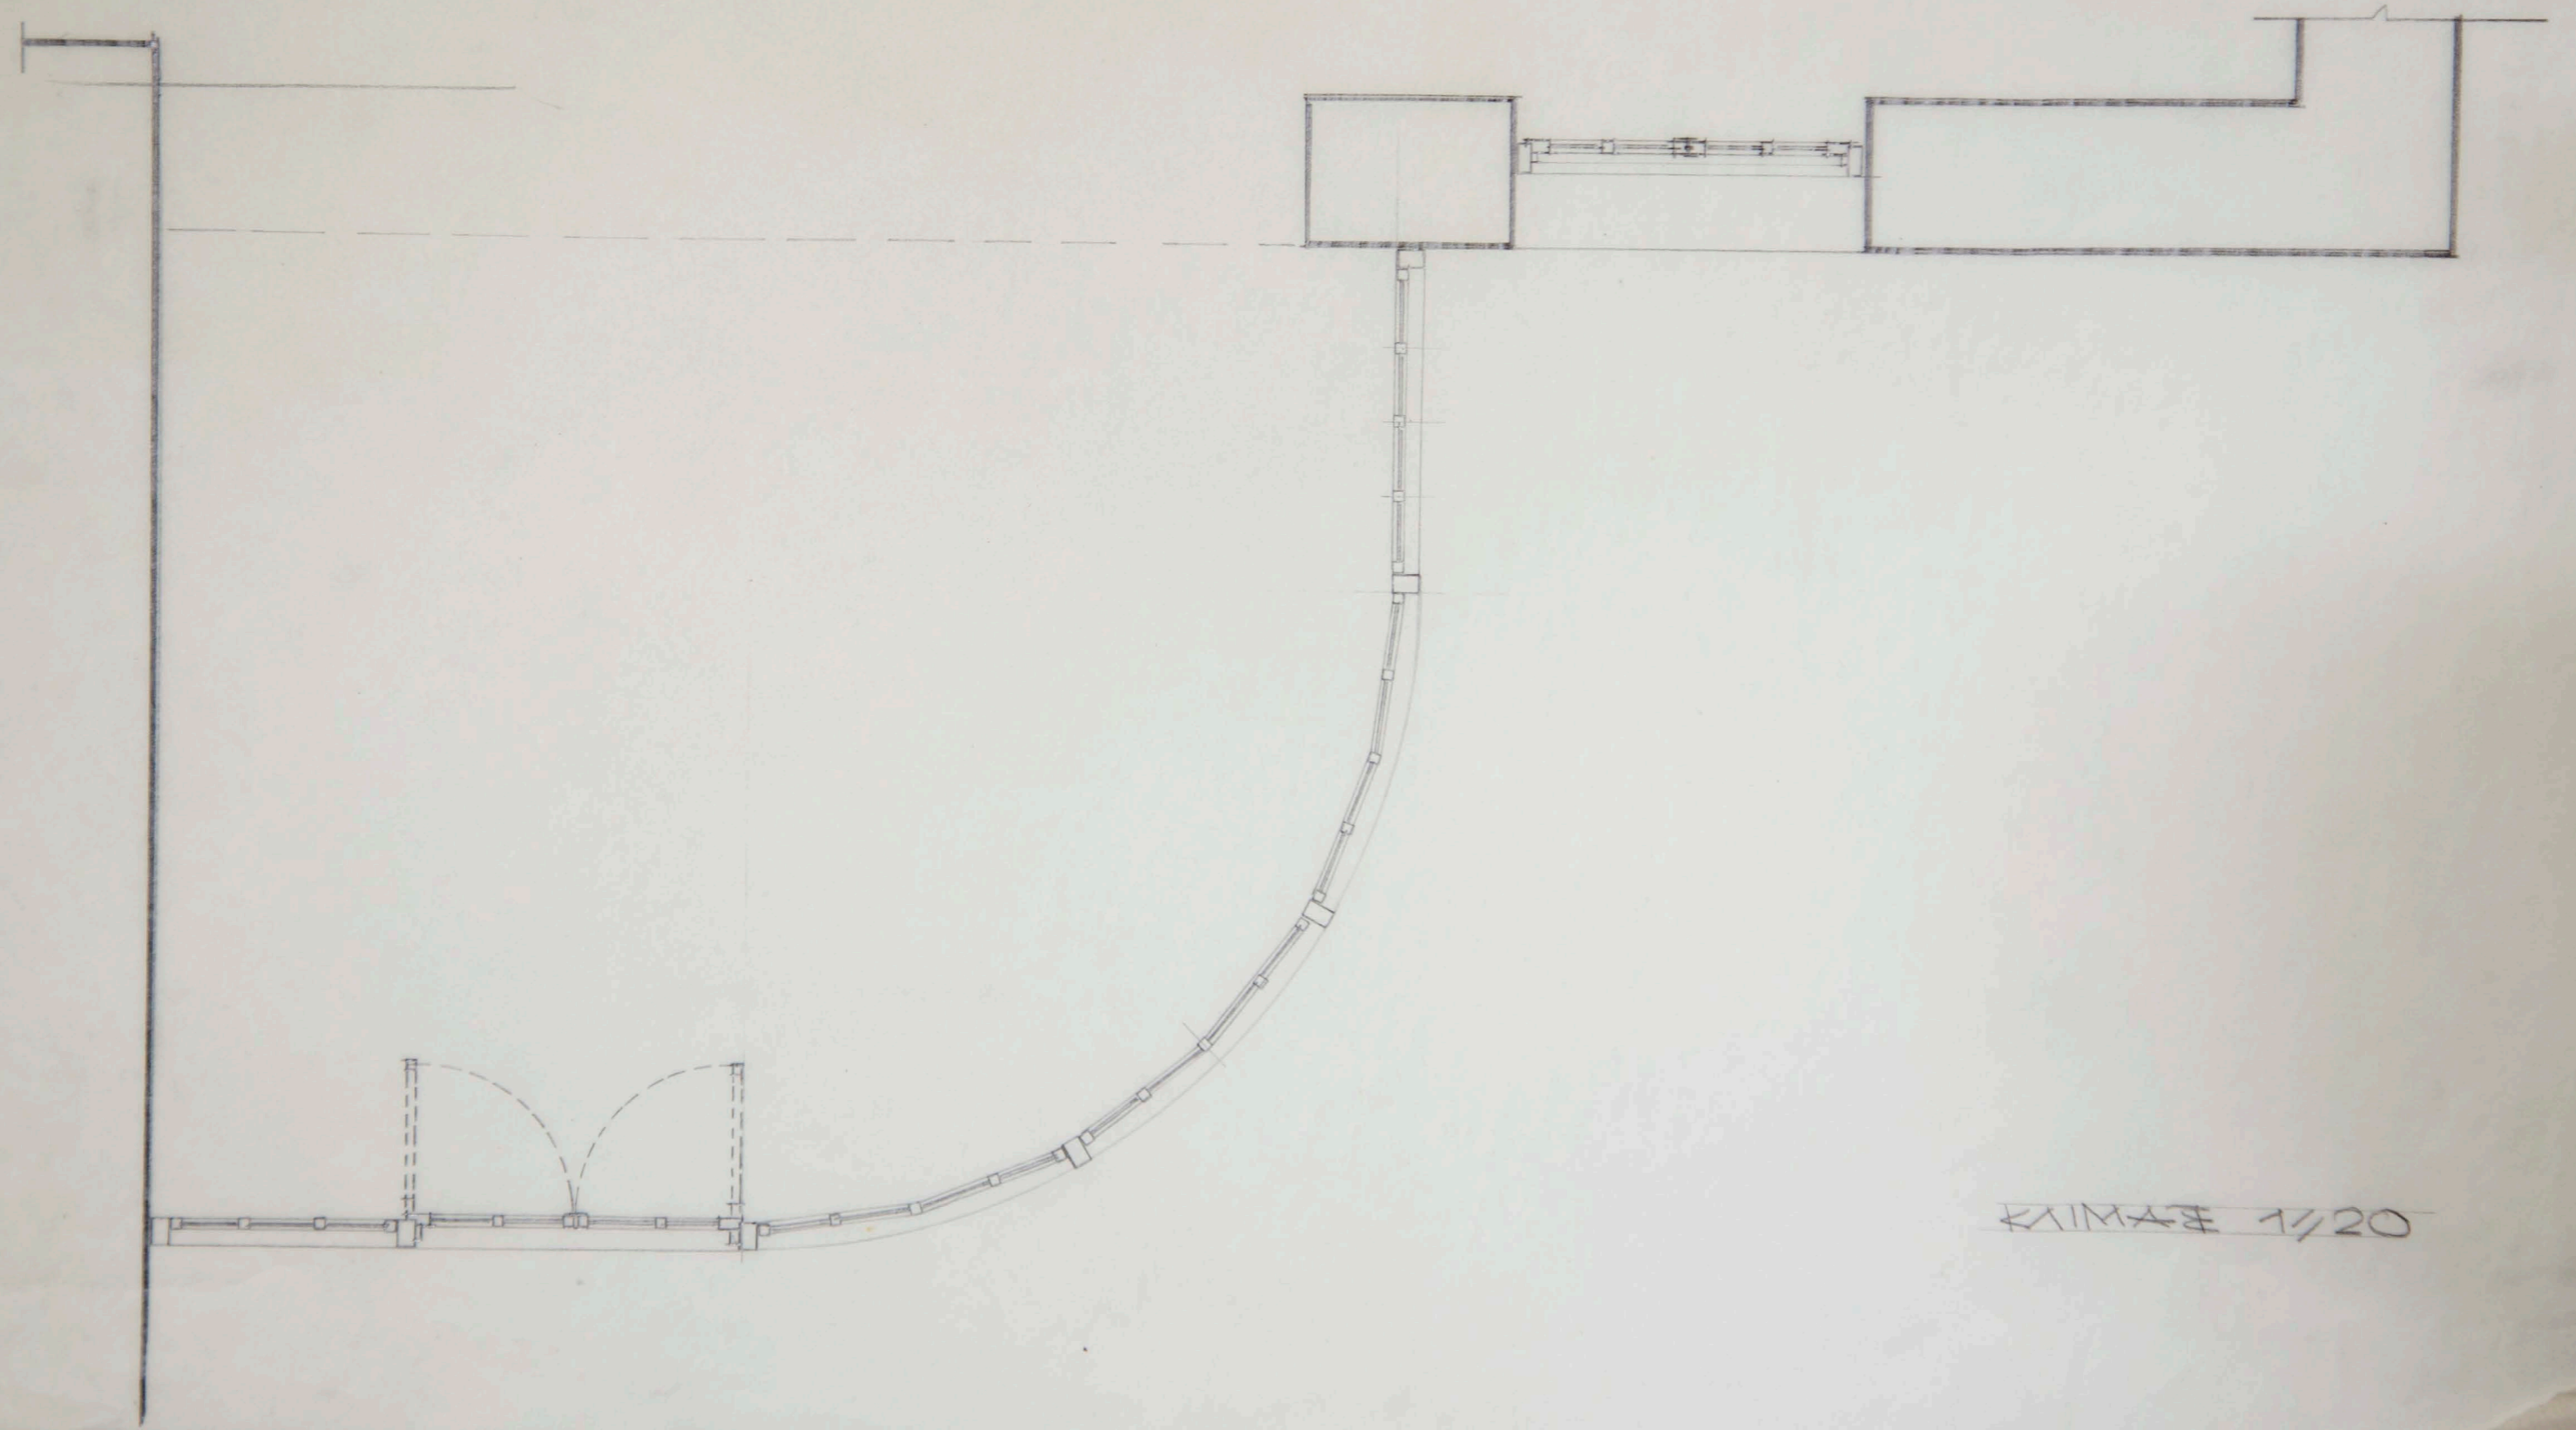

2.60  
1.90  
0.70

ΚΥΡΙΑ ΟΨΗ ΤΖΑΜΑΡΙΑΣ ΣΑΛΟΝΙΟΥ - ΚΛΙΜΑΚΑ 1:20

ΚΑΤΟΨΗ ΤΖΑΜΑΡΙΑΣ ΣΑΛΟΝΙΟΥ - ΚΛΙΜΑΚΑ 1:20

02/1 EXMIRA

2.60

ΟΨΗ ΤΖΑΡΑΡΙΑΣ ΤΡΑΠΕΖΑΡΙΑΣ - ΚΙΜΑΚΑ 1:20

2.27

ΚΑΤΩΨΗ ΤΖΑΡΑΡΙΑΣ ΤΡΑΠΕΖΑΡΙΑΣ - ΚΙΜΑΚΑ 1:20