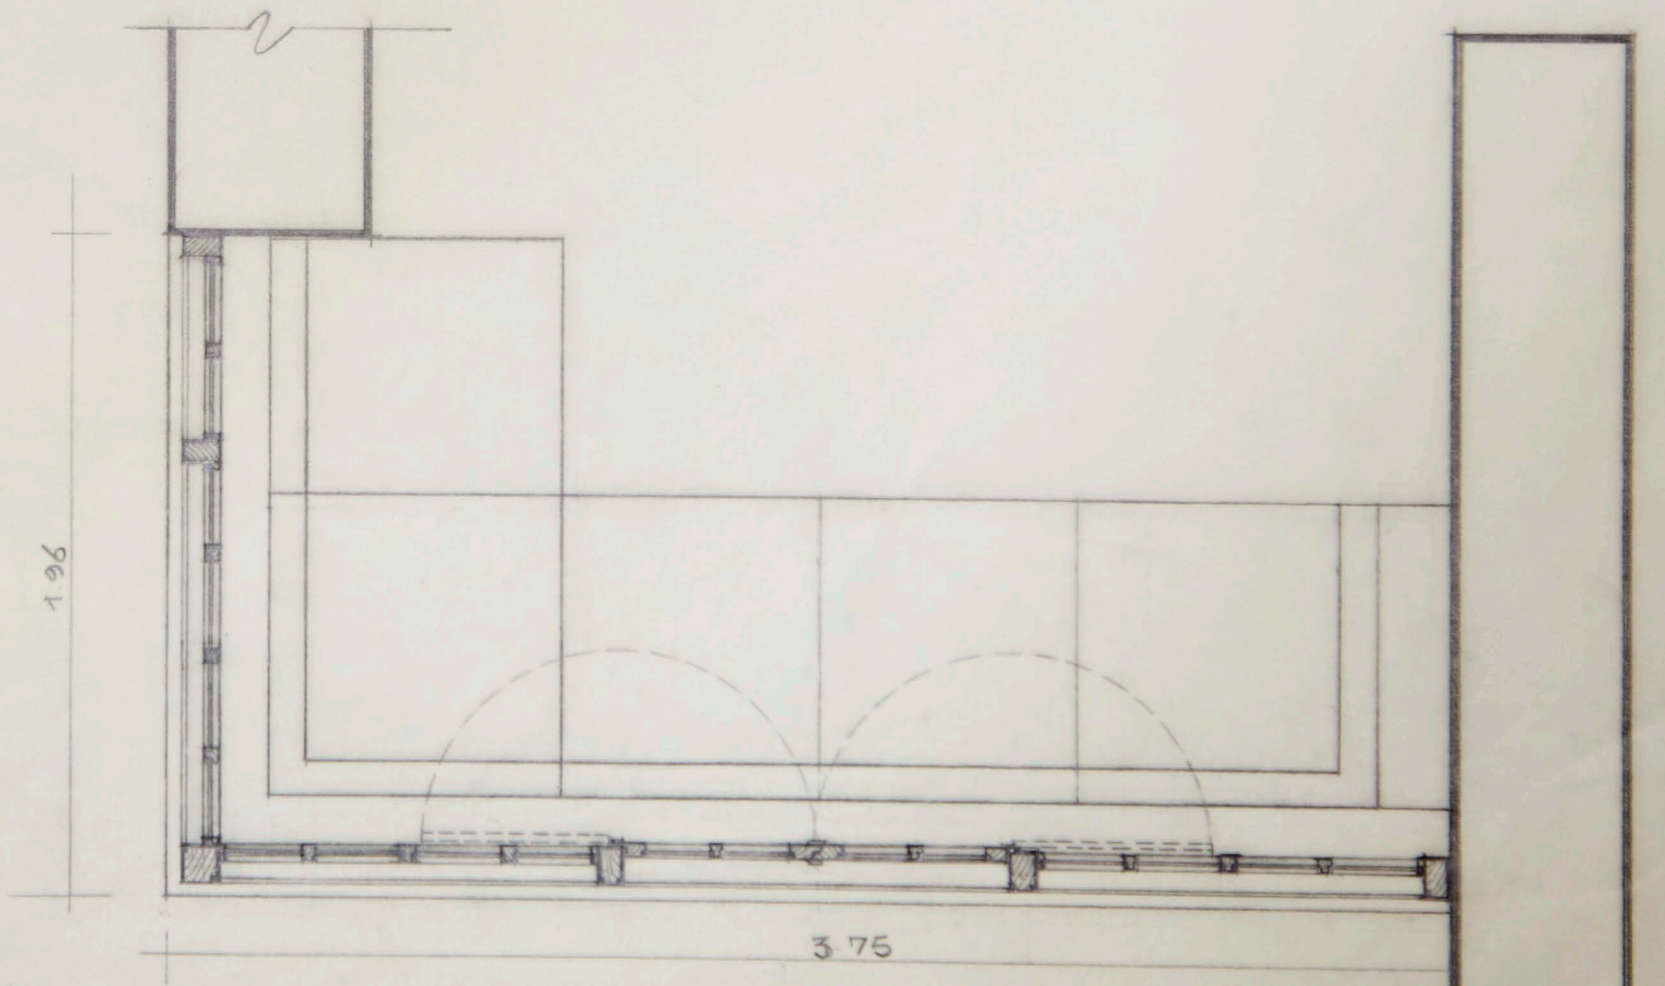

2.60  
1.90  
0.70

ΚΥΡΙΑ ΟΨΗ ΤΖΑΜΑΡΙΑΣ ΣΑΛΟΝΙΟΥ - ΚΛΙΜΑΚΑ 1:20

ΚΑΤΟΨΗ ΤΖΑΜΑΡΙΑΣ ΣΑΛΟΝΙΟΥ - ΚΛΙΜΑΚΑ 1:20

02/1 EXMIRA

2.60

ΟΨΗ ΤΖΑΡΑΡΙΑΣ ΤΡΑΠΕΖΑΡΙΑΣ - ΚΙΜΑΚΑ 1:20

2.27

ΚΑΤΩΨΗ ΤΖΑΡΑΡΙΑΣ ΤΡΑΠΕΖΑΡΙΑΣ - ΚΙΜΑΚΑ 1:20