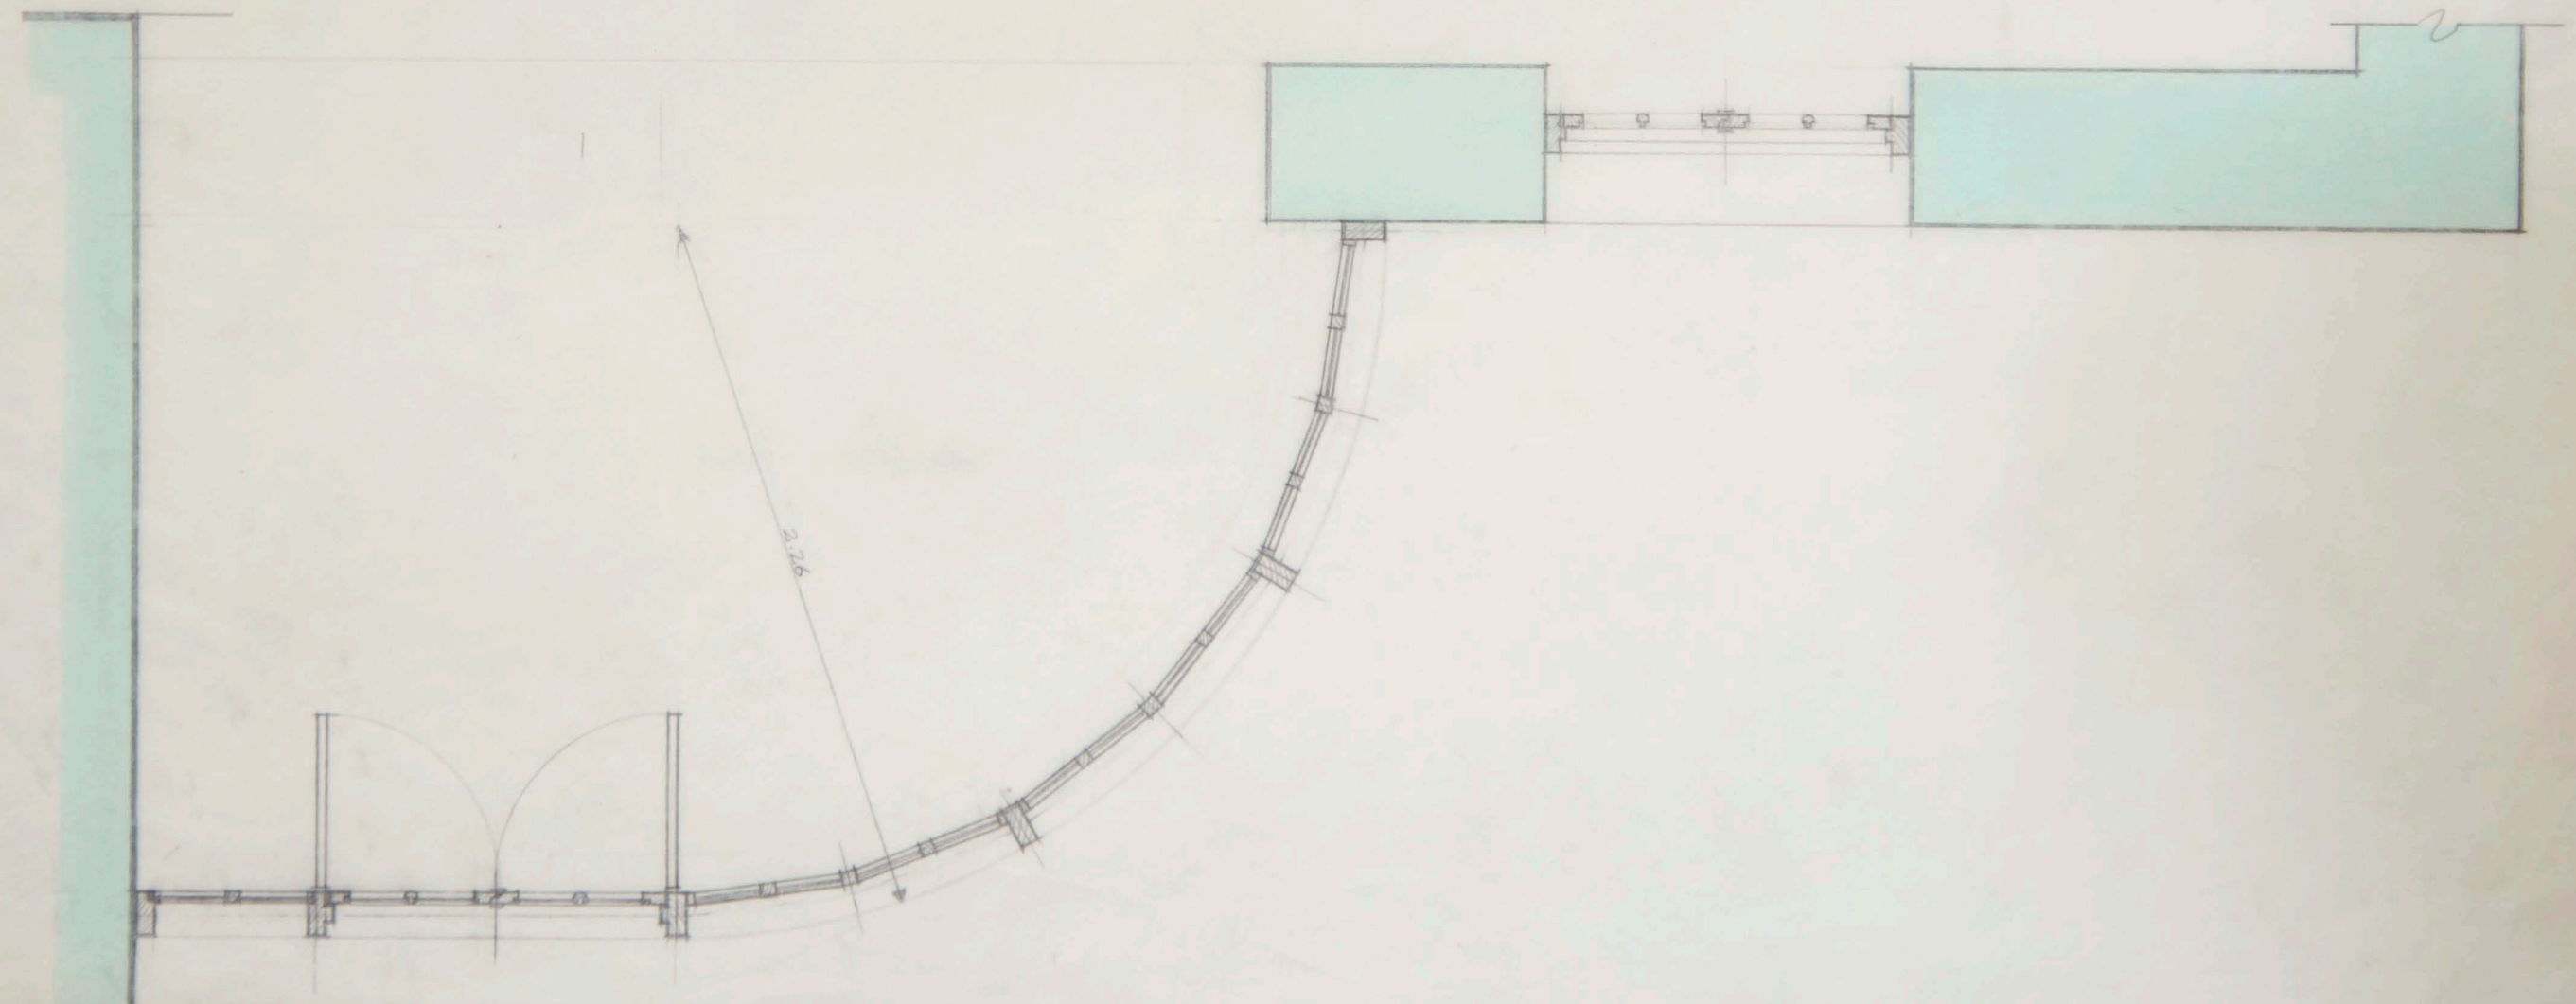

2.60  
1.90  
0.70

ΚΥΡΙΑ ΟΨΗ ΤΖΑΜΑΡΙΑΣ ΣΑΛΟΝΙΟΥ - ΚΛΙΜΑΚΑ 1:20

ΚΑΤΟΨΗ ΤΖΑΜΑΡΙΑΣ ΣΑΛΟΝΙΟΥ - ΚΛΙΜΑΚΑ 1:20

02/1 EXMIRA

2.60

ΟΨΗ ΤΖΑΡΑΡΙΑΣ ΤΡΑΠΕΖΑΡΙΑΣ - ΚΙΜΑΚΑ 1:20

2.27

ΚΑΤΩΨΗ ΤΖΑΡΑΡΙΑΣ ΤΡΑΠΕΖΑΡΙΑΣ - ΚΙΜΑΚΑ 1:20