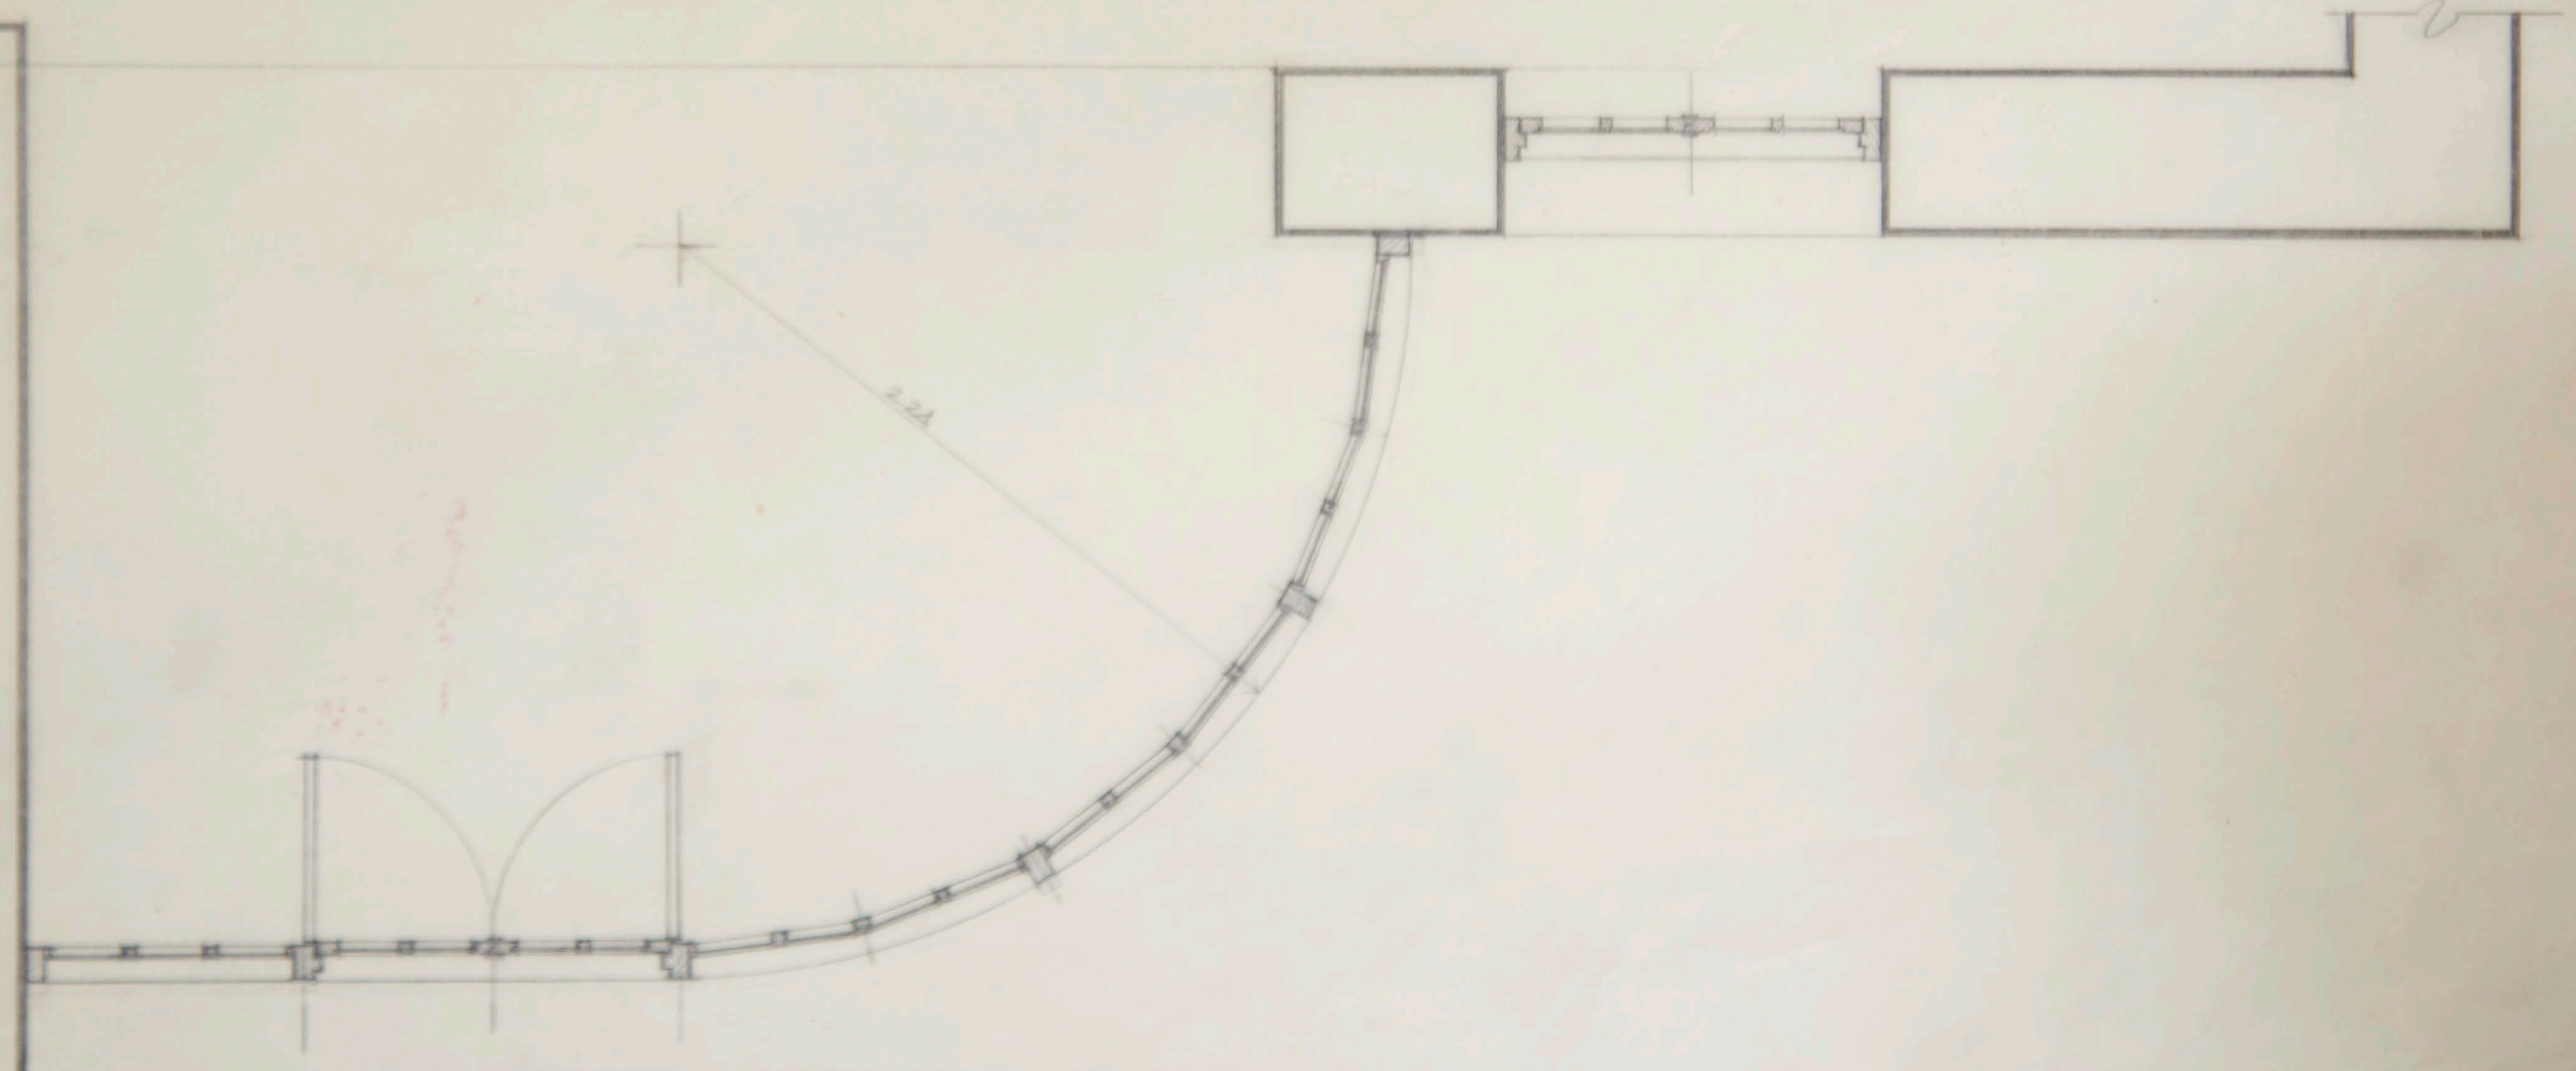

2.60  
1.90  
0.70

ΚΥΡΙΑ ΟΨΗ ΤΖΑΜΑΡΙΑΣ ΣΑΛΟΝΙΟΥ - ΚΛΙΜΑΚΑ 1:20

ΚΑΤΟΨΗ ΤΖΑΜΑΡΙΑΣ ΣΑΛΟΝΙΟΥ - ΚΛΙΜΑΚΑ 1:20

02/1 EXMIRA

2.60

ΟΨΗ ΤΖΑΡΑΡΙΑΣ ΤΡΑΠΕΖΑΡΙΑΣ - ΚΙΜΑΚΑ 1:20

2.27

ΚΑΤΩΨΗ ΤΖΑΡΑΡΙΑΣ ΤΡΑΠΕΖΑΡΙΑΣ - ΚΙΜΑΚΑ 1:20