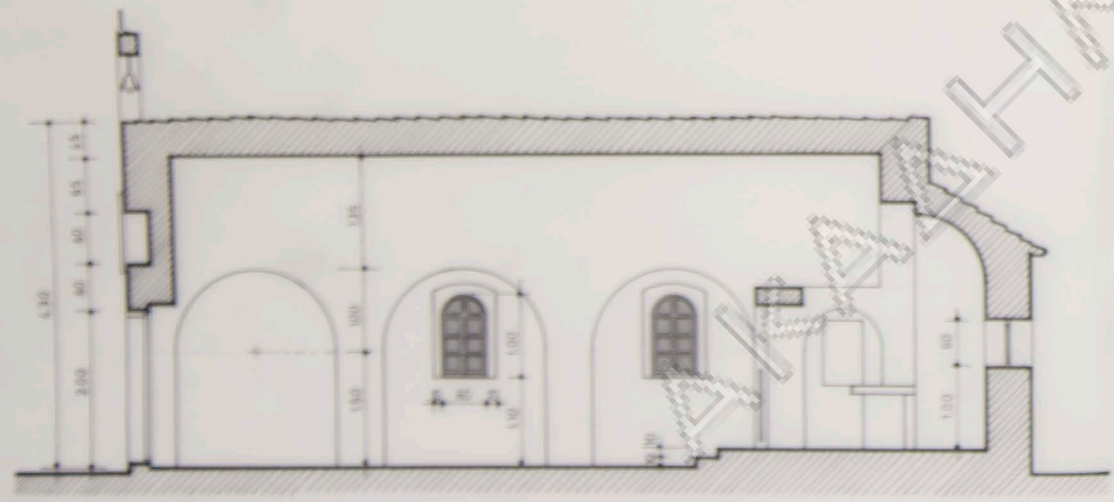

ΚΑΤΩΨΗ

ΔΩΜΑ

ΤΟΜΗ Α-Α

ΟΨΗ ΝΟΤΙΑ

ΟΨΗ ΒΟΡΕΙΝΗ

ΟΨΗ ΔΥΤΙΚΗ

ΟΨΗ ΑΝΑΤΟΛΙΚΗ

ΤΟΜΗ Β-Β

ΙΕΡΑ ΜΗΤΡΟΠΟΛΙΣ ΗΛΕΙΑΣ		
ΙΕΡΟΣ ΝΑΟΣ ΑΓ. ΓΕΩΡΓΙΟΥ (ΠΕΡΙΟΧΗΣ ΚΟΙΝΟΤΗΤΟΣ ΠΛΑΤΑΝΟΥ)		
ΑΡΧΙΤΕΚΤΩΝ Ν. ΒΑΣΙΣΑΜΑΚΗΣ	ΚΛΙΜΑΣ 1:50	ΗΜΕΡΟΜΗΝΙΑ 5. 11. 87

ΤΟΜΗ Α-Β

Οψη Δυτική  
κλίμακα 1:50

Οψη Ανατολική  
κλίμακα 1:50

Οψη Βόρεια  
κλίμακα 1:50

ΚΛΟΣ ΑΓ. ΓΕΩΡΓΙΟΥ