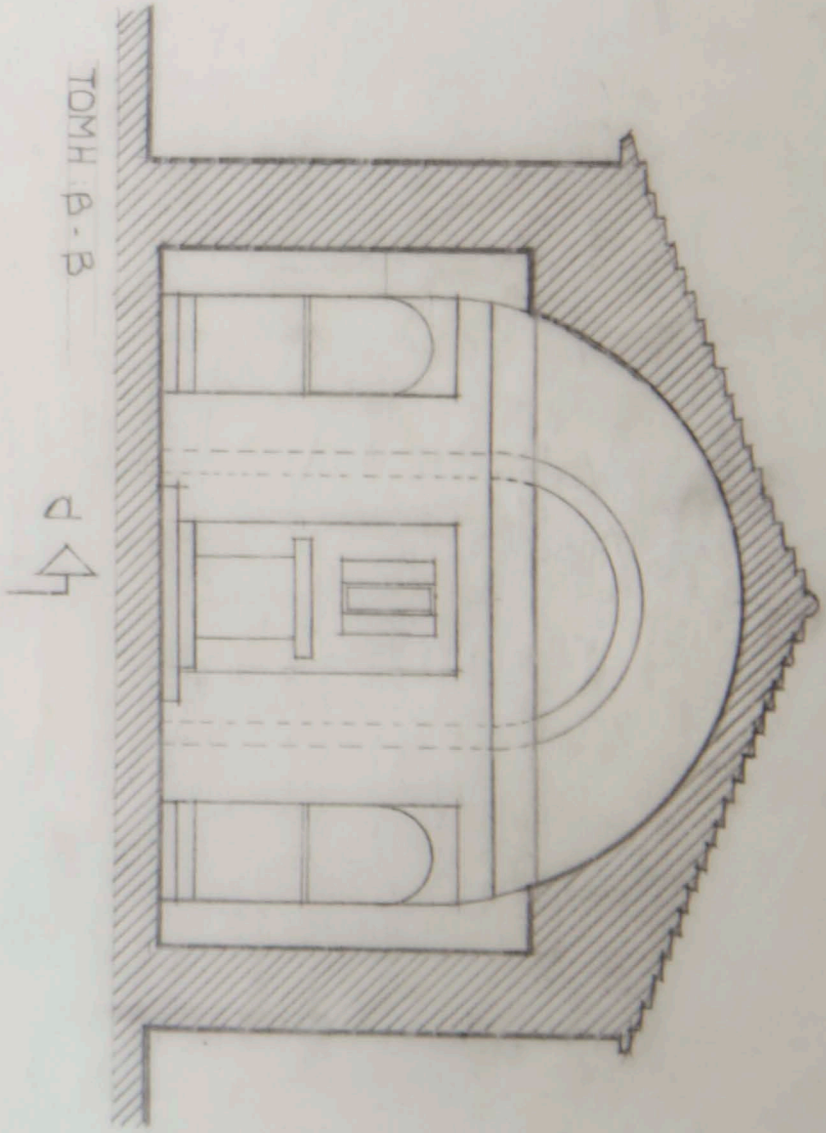

ΚΑΤΩΨΗ

ΔΩΜΑ

ΤΟΜΗ Α-Α

ΟΨΗ ΝΟΤΙΑ

ΟΨΗ ΒΟΡΕΙΝΗ

ΟΨΗ ΔΥΤΙΚΗ

ΟΨΗ ΑΝΑΤΟΛΙΚΗ

ΤΟΜΗ Β-Β

ΙΕΡΑ ΜΗΤΡΟΠΟΛΙΣ ΗΛΕΙΑΣ		
ΙΕΡΟΣ ΝΑΟΣ ΑΓ. ΓΕΩΡΓΙΟΥ (ΠΕΡΙΟΧΗΣ ΚΟΙΝΟΤΗΤΟΣ ΠΛΑΤΑΝΟΥ)		
ΑΡΧΙΤΕΚΤΩΝ Ν. ΒΑΣΙΣΑΜΑΚΗΣ	ΚΛΙΜΑΣ 1:50	ΗΜΕΡΟΜΗΝΙΑ 5. 11. 87

ΤΟΜΗ Α-Β

Οψη Δυτική  
κλίμακα 1:50

Οψη Ανατολική  
κλίμακα 1:50

Οψη Βόρεια  
κλίμακα 1:50

ΚΛΟΣ ΑΓ. ΓΕΩΡΓΙΟΥ