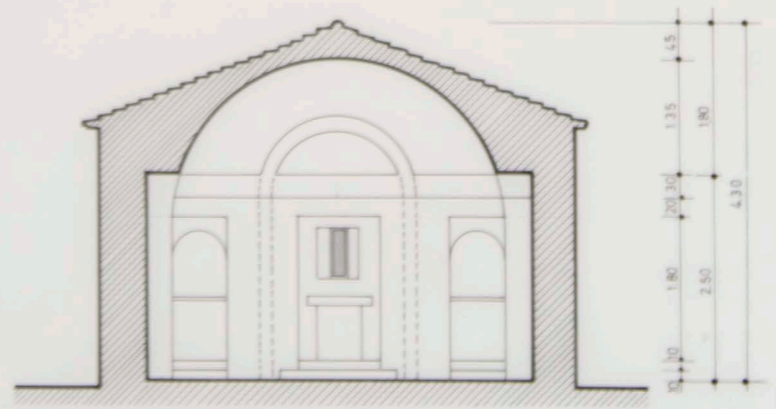

ΚΑΤΩΨΗ

ΔΩΜΑ

ΤΟΜΗ Α-Α

ΟΨΗ ΝΟΤΙΑ

ΟΨΗ ΒΟΡΕΙΝΗ

ΟΨΗ ΔΥΤΙΚΗ

ΟΨΗ ΑΝΑΤΟΛΙΚΗ

ΤΟΜΗ Β-Β

ΙΕΡΑ ΜΗΤΡΟΠΟΛΙΣ ΗΛΕΙΑΣ		
ΙΕΡΟΣ ΝΑΟΣ ΑΓ. ΓΕΩΡΓΙΟΥ (ΠΕΡΙΟΧΗΣ ΚΟΙΝΟΤΗΤΟΣ ΠΛΑΤΑΝΟΥ)		
ΑΡΧΙΤΕΚΤΩΝ Ν. ΒΑΣΙΣΑΜΑΚΗΣ	ΚΛΙΜΑΣ 1:50	ΗΜΕΡΟΜΗΝΙΑ 5. 11. 87

ΤΟΜΗ Α-Β

Οψη Δυτική  
κλίμακα 1:50

Οψη Ανατολική  
κλίμακα 1:50

Οψη Βόρεια  
κλίμακα 1:50

ΚΛΟΣ ΑΓ. ΓΕΩΡΓΙΟΥ