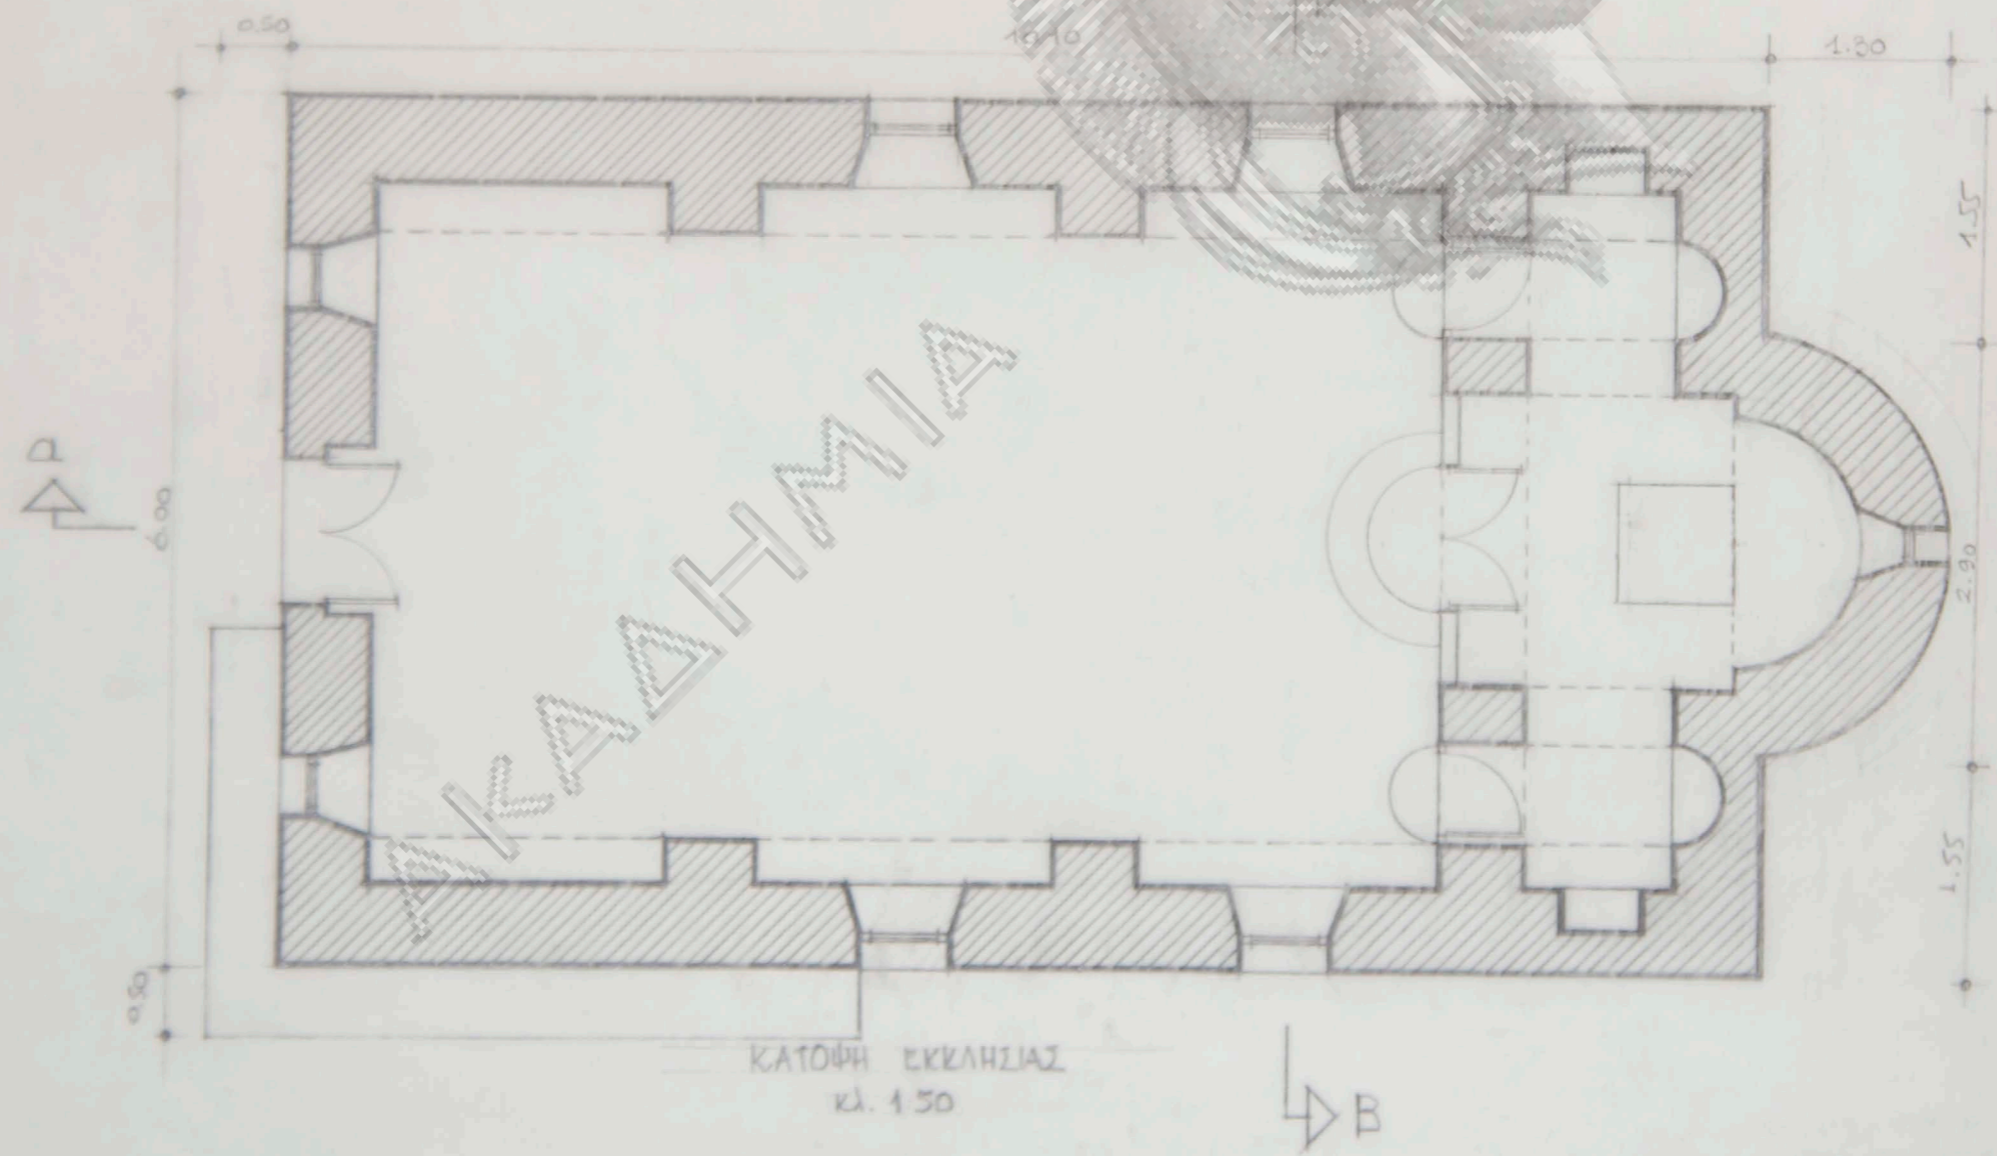

ΚΑΤΩΨΗ

ΔΩΜΑ

ΤΟΜΗ Α-Α

ΟΨΗ ΝΟΤΙΑ

ΟΨΗ ΒΟΡΕΙΝΗ

ΟΨΗ ΔΥΤΙΚΗ

ΟΨΗ ΑΝΑΤΟΛΙΚΗ

ΤΟΜΗ Β-Β

ΙΕΡΑ ΜΗΤΡΟΠΟΛΙΣ ΗΛΕΙΑΣ		
ΙΕΡΟΣ ΝΑΟΣ ΑΓ. ΓΕΩΡΓΙΟΥ (ΠΕΡΙΟΧΗΣ ΚΟΙΝΟΤΗΤΟΣ ΠΛΑΤΑΝΟΥ)		
ΑΡΧΙΤΕΚΤΩΝ Ν. ΒΑΣΙΣΑΜΑΚΗΣ	ΚΛΙΜΑΣ 1:50	ΗΜΕΡΟΜΗΝΙΑ 5. 11. 87

ΤΟΜΗ Α-Β

Οψη Δυτική  
κλίμακα 1:50

Οψη Ανατολική  
κλίμακα 1:50

Οψη Βόρεια  
κλίμακα 1:50

ΚΛΟΣ ΑΓ. ΓΕΩΡΓΙΟΥ