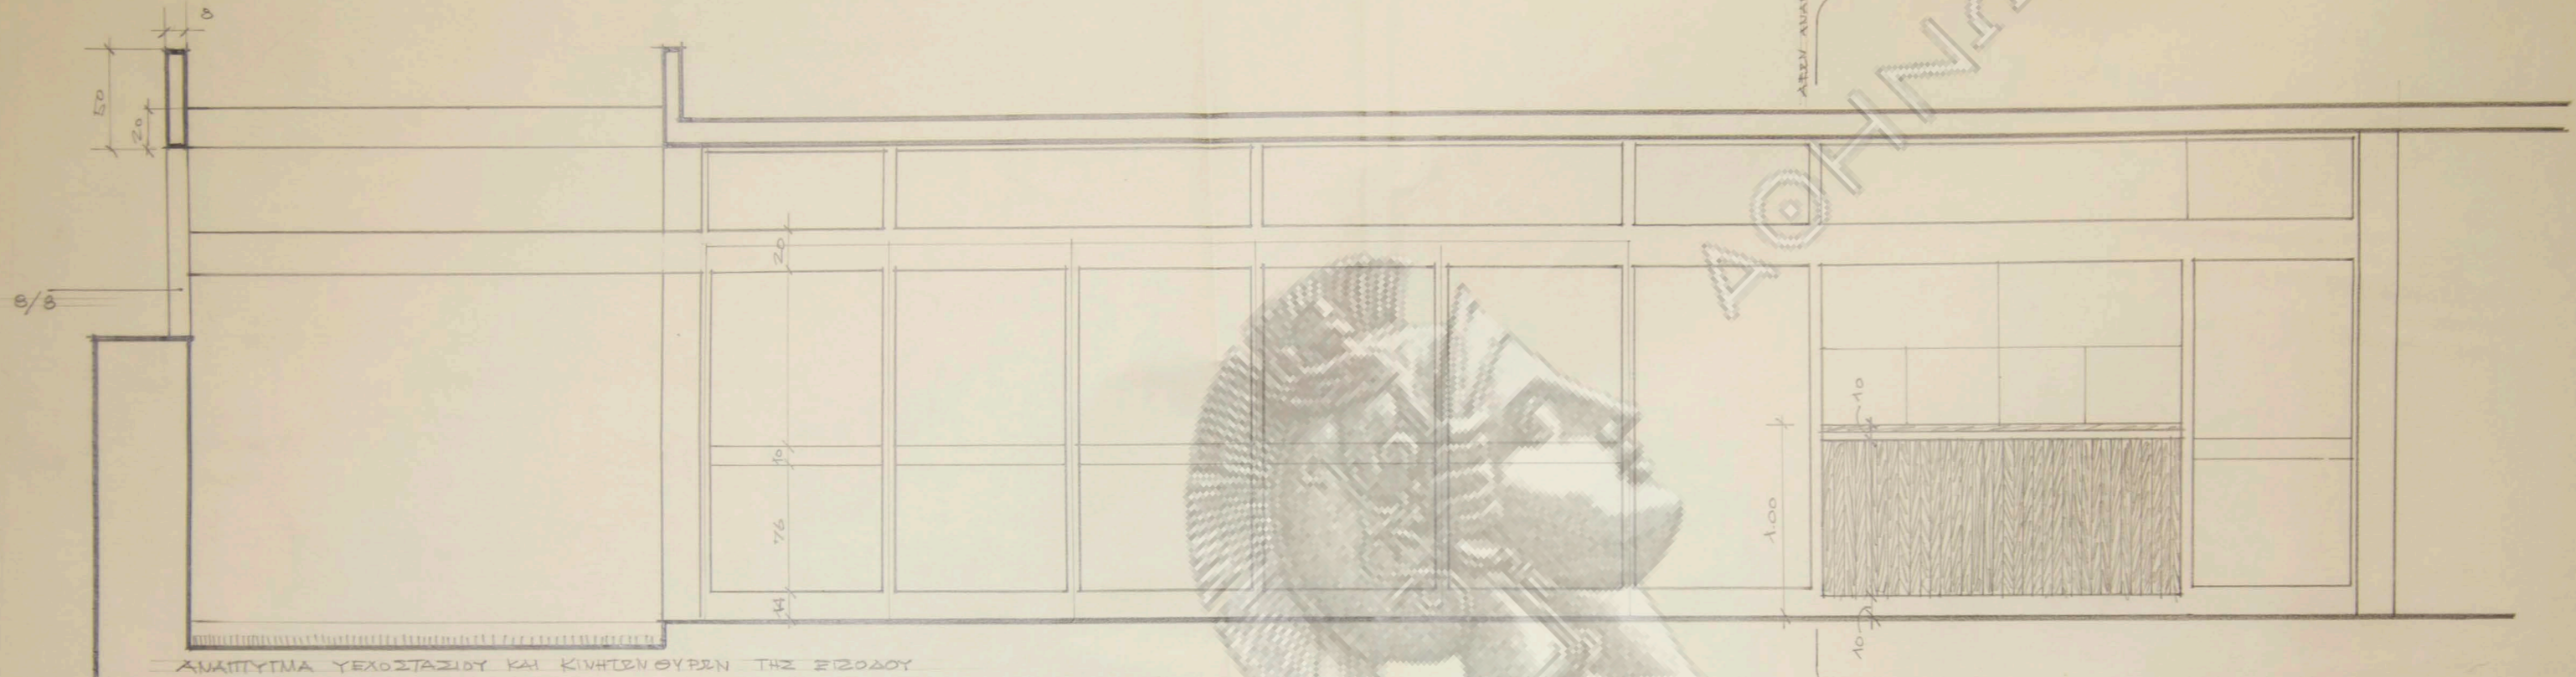

# ΚΙΝΗΜΑΤΟΓΡΑΦΟΣ Α Β Α

ΑΦΩΝ Μ Α Υ Ρ Ο Υ Δ Η

ΟΔΟΣ ΑΓ. ΤΡΙΑΔΟΣ (ΑΜΦΙΘΕΑ)  
ΣΧΕΔΙΑ ΕΚΤΕΛΕΣΕΩΣ: ΚΑΤΟΨΙΣ  
ΕΙΣΟΔΟΥ ΚΑΙ ΦΟΥΕΡ

ΑΘΗΝΑΙ ΔΕΚΕΜΒΡΙΟΣ 1959

ΟΔΟΣ ΑΓ. ΤΡΙΑΔΟΣ (ΑΜΦΙΘΕΑ)  
ΣΧΕΔΙΑ ΕΚΤΕΛΕΣΕΩΣ: ΛΕΠΤΟ-  
ΜΕΡΕΙΑ ΕΙΣΟΔΟΥ - ΦΟΥΕΡ

ΑΘΗΝΑΙ ΔΕΚΕΜ. 1959.

ΑΝΑΠΤΥΞΙΑ ΥΕΧΟΣΤΑΣΙΟΥ ΚΑΙ ΚΙΝΗΣΕΩΝ ΘΥΡΩΝ ΤΗΣ ΕΙΣΟΔΟΥ

ΤΟΜΗ ΤΩΝ ΠΕΡΙΣΣΩΝ ΚΑΙ ΘΥΡΩΝ ΤΗΣ ΠΛΑΤΕΑΣ  
ΠΛΕΥΡΑΣ ΤΟΥ ΦΟΥΕΡ ΚΑΙ ΤΗΣ ΕΙΣΟΔΟΥ. ΚΛΙΜΑΞΙ 1:20