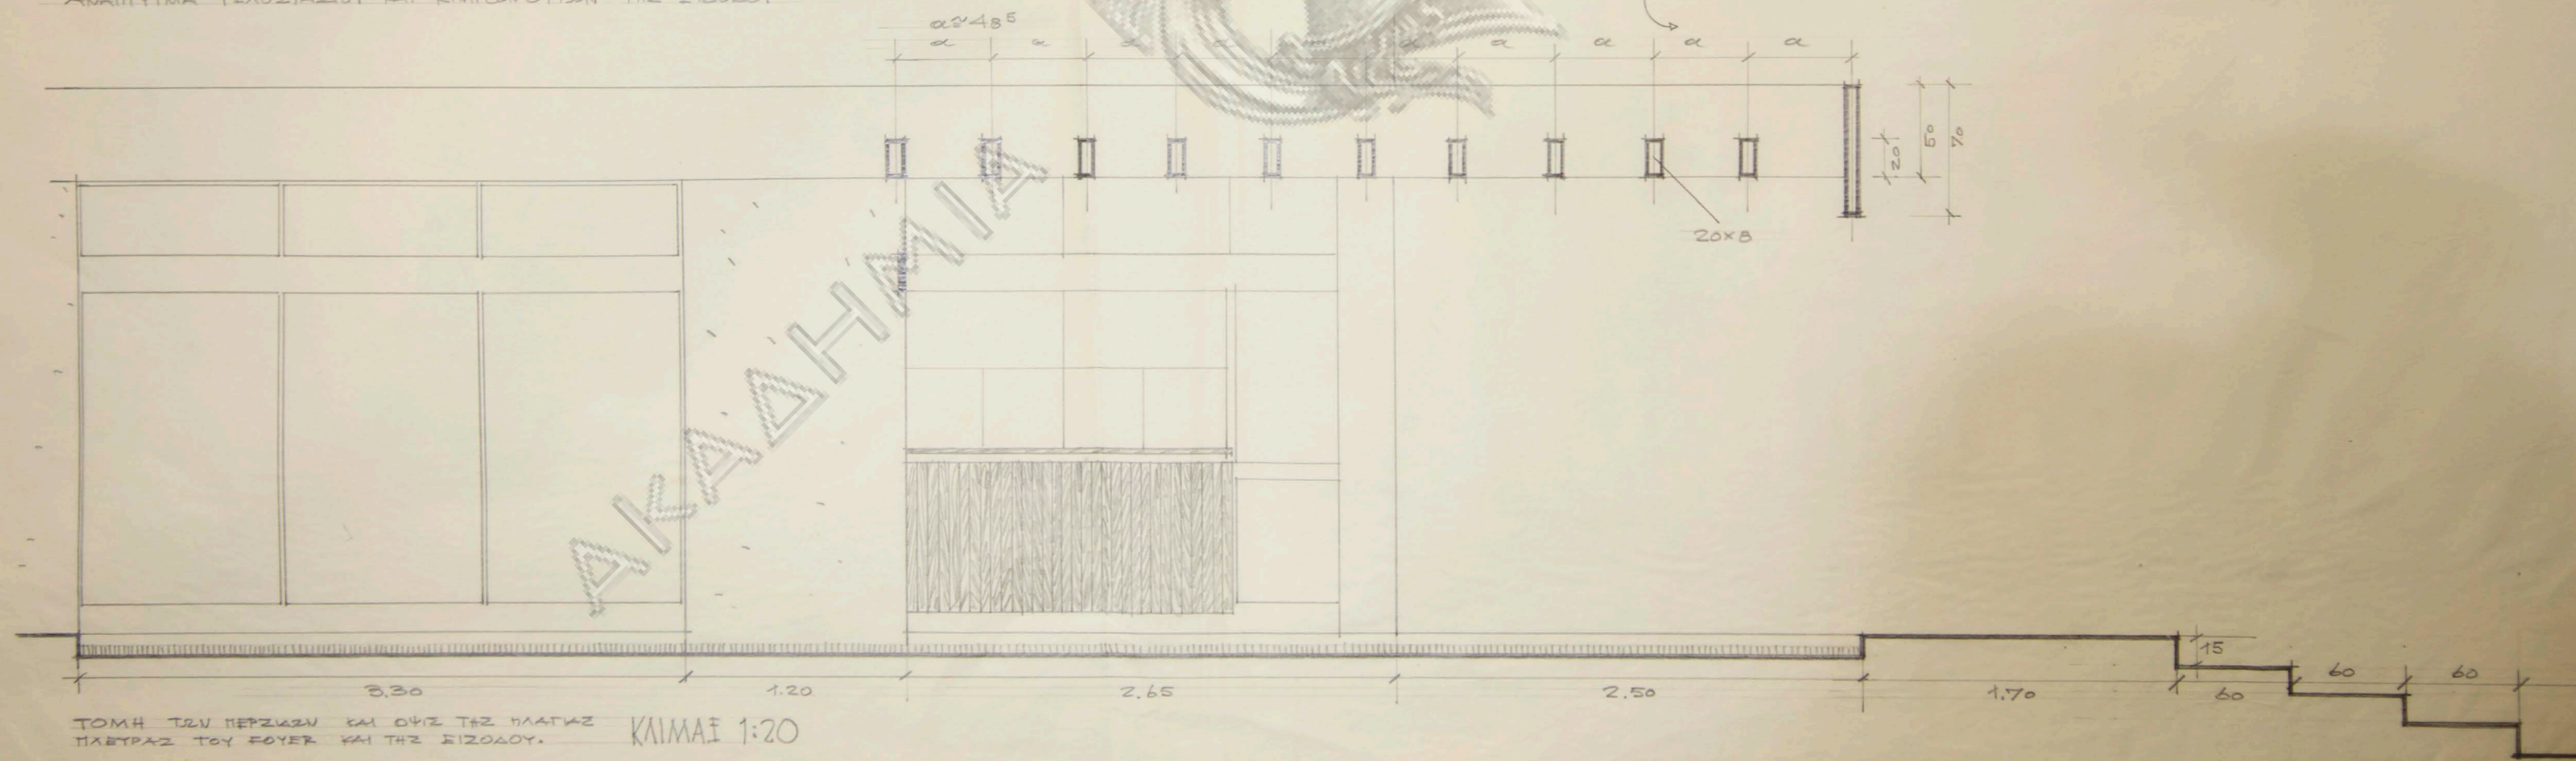

# ΚΙΝΗΜΑΤΟΓΡΑΦΟΣ Α Β Α

ΑΦΩΝ Μ Α Υ Ρ Ο Υ Δ Η

ΟΔΟΣ ΑΓ. ΤΡΙΑΔΟΣ (ΑΜΦΙΘΕΑ)  
ΣΧΕΔΙΑ ΕΚΤΕΛΕΣΕΩΣ: ΚΑΤΟΨΙΣ  
ΕΙΣΟΔΟΥ ΚΑΙ ΦΟΥΕΡ

ΑΘΗΝΑΙ ΔΕΚΕΜΒΡΙΟΣ 1959

ΟΔΟΣ ΑΓ. ΤΡΙΑΔΟΣ (ΑΜΦΙΘΕΑ)  
ΣΧΕΔΙΑ ΕΚΤΕΛΕΣΕΩΣ: ΛΕΠΤΟ-  
ΜΕΡΕΙΑ ΕΙΣΟΔΟΥ - ΦΟΥΕΡ

ΑΘΗΝΑΙ ΔΕΚΕΜ. 1959.

ΑΝΑΠΤΥΞΙΑ ΥΕΧΟΣΤΑΣΙΟΥ ΚΑΙ ΚΙΝΗΣΕΩΝ ΘΥΡΩΝ ΤΗΣ ΕΙΣΟΔΟΥ

ΤΟΜΗ ΤΩΝ ΠΕΡΙΣΣΩΝ ΚΑΙ ΘΥΡΩΝ ΤΗΣ ΠΛΑΤΕΑΣ  
ΠΛΕΥΡΑΣ ΤΟΥ ΦΟΥΕΡ ΚΑΙ ΤΗΣ ΕΙΣΟΔΟΥ. ΚΛΙΜΑΞΙ 1:20