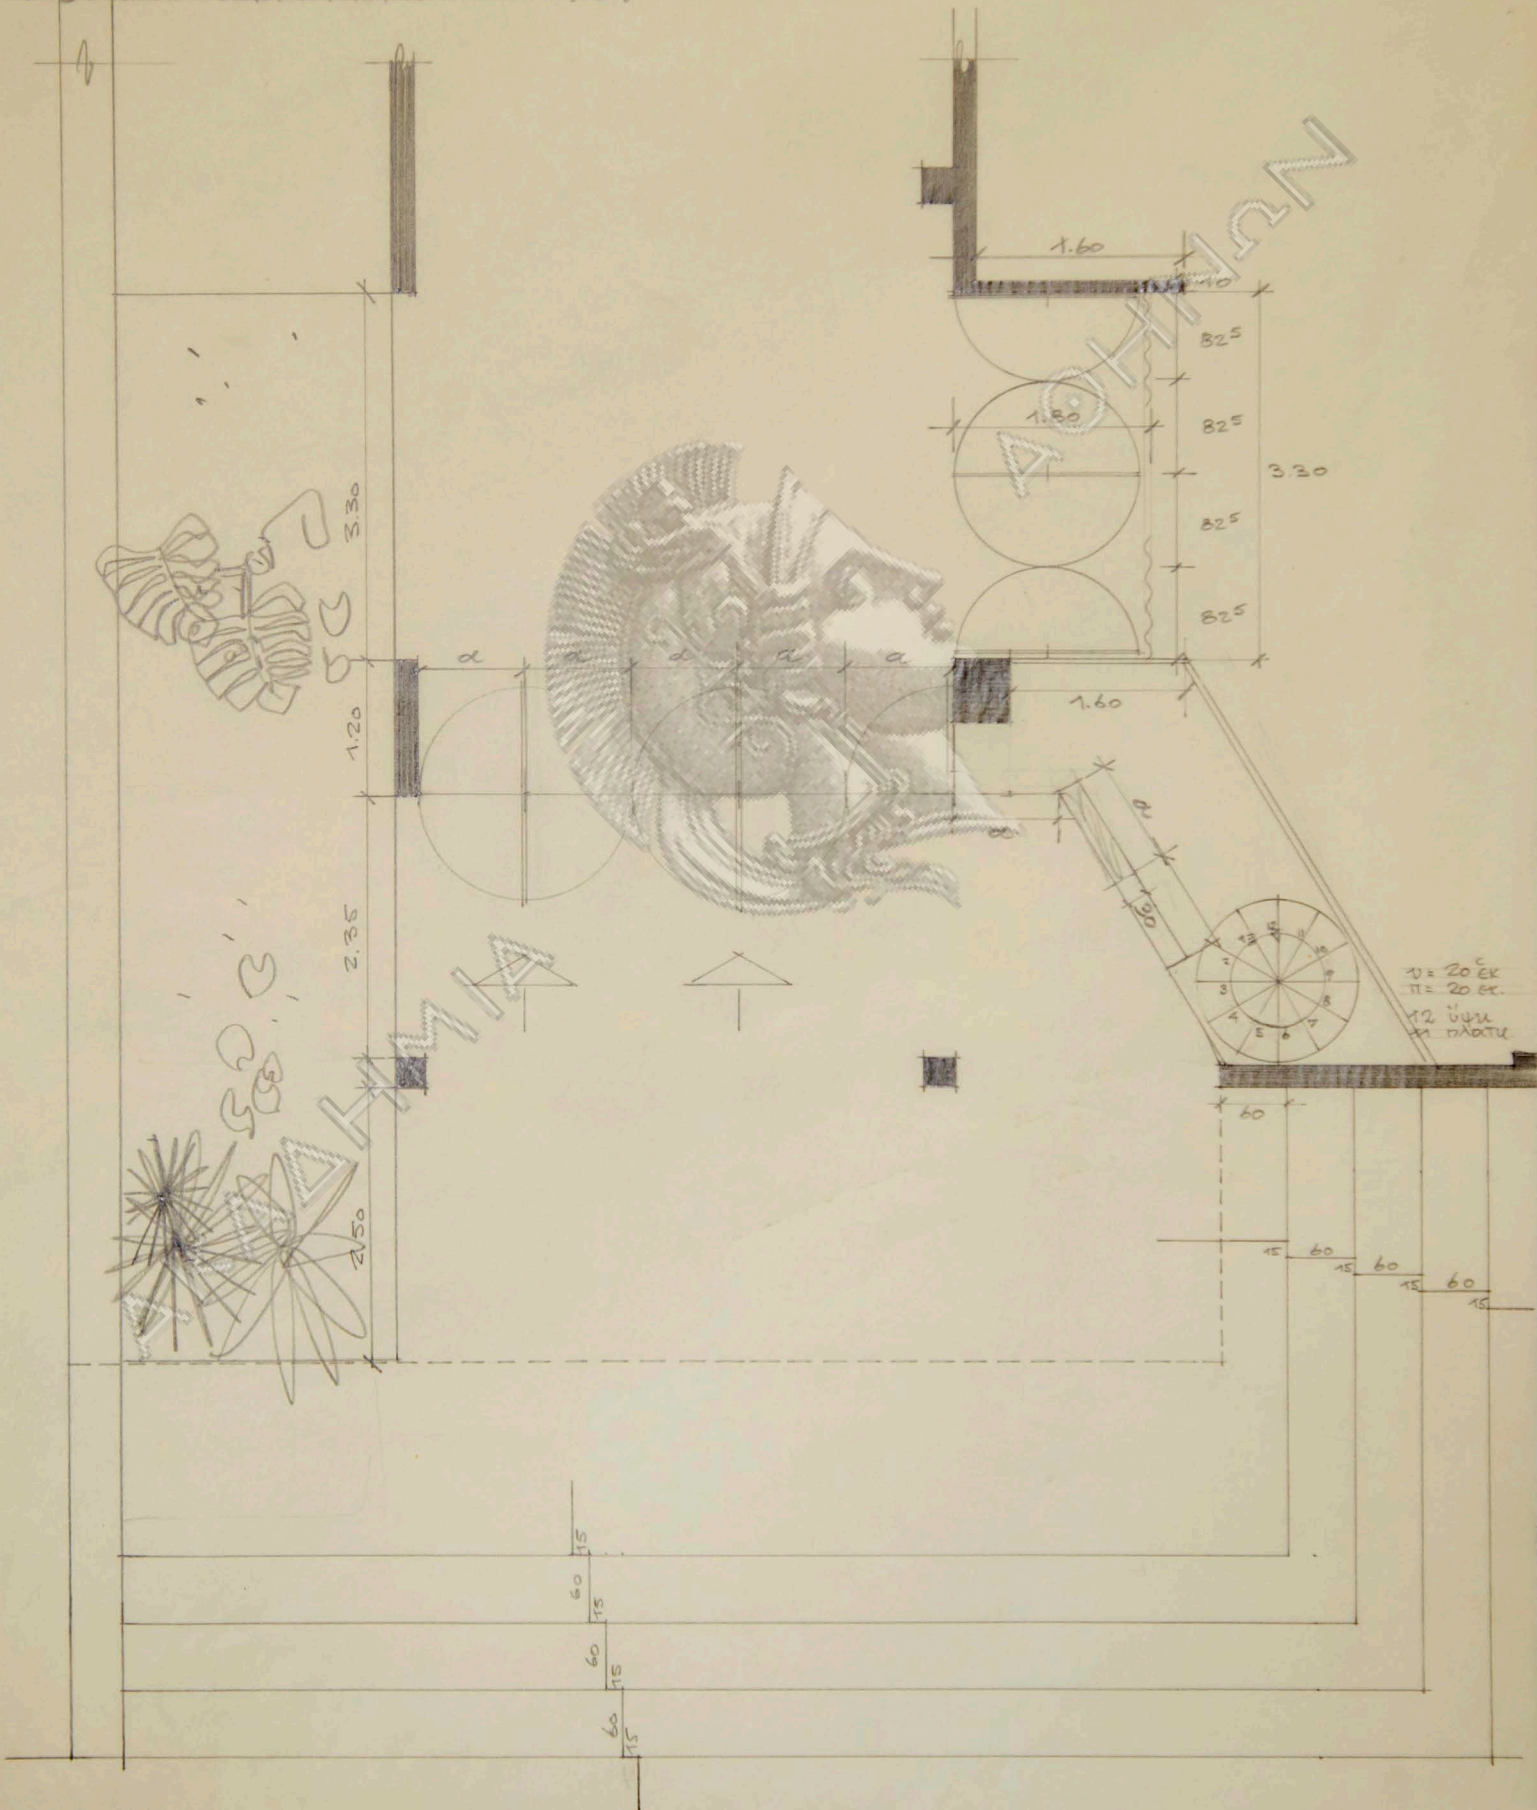

# ΚΙΝΗΜΑΤΟΓΡΑΦΟΣ Α Β Α

ΑΦΩΝ Μ Α Υ Ρ Ο Υ Δ Η

ΟΔΟΣ ΑΓ. ΤΡΙΑΔΟΣ (ΑΜΦΙΘΕΑ)  
ΣΧΕΔΙΑ ΕΚΤΕΛΕΣΕΩΣ: ΚΑΤΟΨΙΣ  
ΕΙΣΟΔΟΥ ΚΑΙ ΦΟΥΕΡ

ΑΘΗΝΑΙ ΔΕΚΕΜΒΡΙΟΣ 1959

ΟΔΟΣ ΑΓ. ΤΡΙΑΔΟΣ (ΑΜΦΙΘΕΑ)  
ΣΧΕΔΙΑ ΕΚΤΕΛΕΣΕΩΣ: ΛΕΠΤΟ-  
ΜΕΡΕΙΑ ΕΙΣΟΔΟΥ - ΦΟΥΕΡ

ΑΘΗΝΑΙ ΔΕΚΕΜ. 1959.

ΑΝΑΠΤΥΞΙΑ ΥΕΧΟΣΤΑΣΙΟΥ ΚΑΙ ΚΙΝΗΣΕΩΝ ΘΥΡΩΝ ΤΗΣ ΕΙΣΟΔΟΥ

ΤΟΜΗ ΤΩΝ ΠΕΡΙΣΣΩΝ ΚΑΙ ΘΥΡΩΝ ΤΗΣ ΠΛΑΤΕΑΣ  
ΠΛΕΥΡΑΣ ΤΟΥ ΦΟΥΕΡ ΚΑΙ ΤΗΣ ΕΙΣΟΔΟΥ. ΚΛΙΜΑΞΙ 1:20