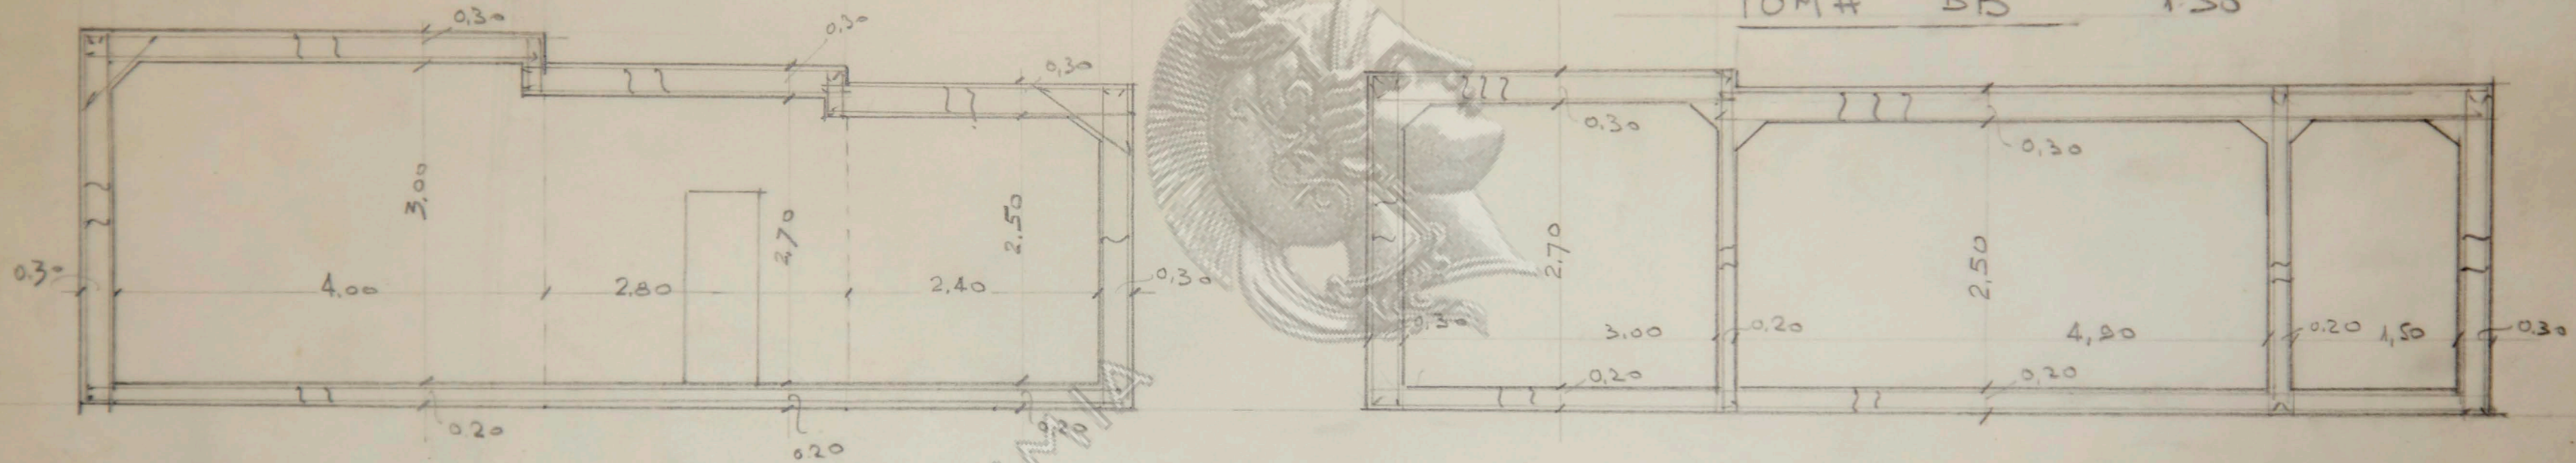

ΟΙΚΟΔΟΜΗ Κ. Γ. ΔΗΜΗΤΡΟΠΟΥΛΟΥ

ΟΔΟΣ ΛΕΚΚΑ ΑΡ. 32 - ΚΟΛΟΚΟΤΡΩΝΗ

ΤΟΜΗ ΚΑΤΑΦΥΓΙΟΥ 1:50

ΤΟΜΗ ΔΔ 1:50

ΤΟΜΗ ΒΒ 1:50

ΑΘΗΝΑΝ

ΑΚΑΔΗΜΙΑ