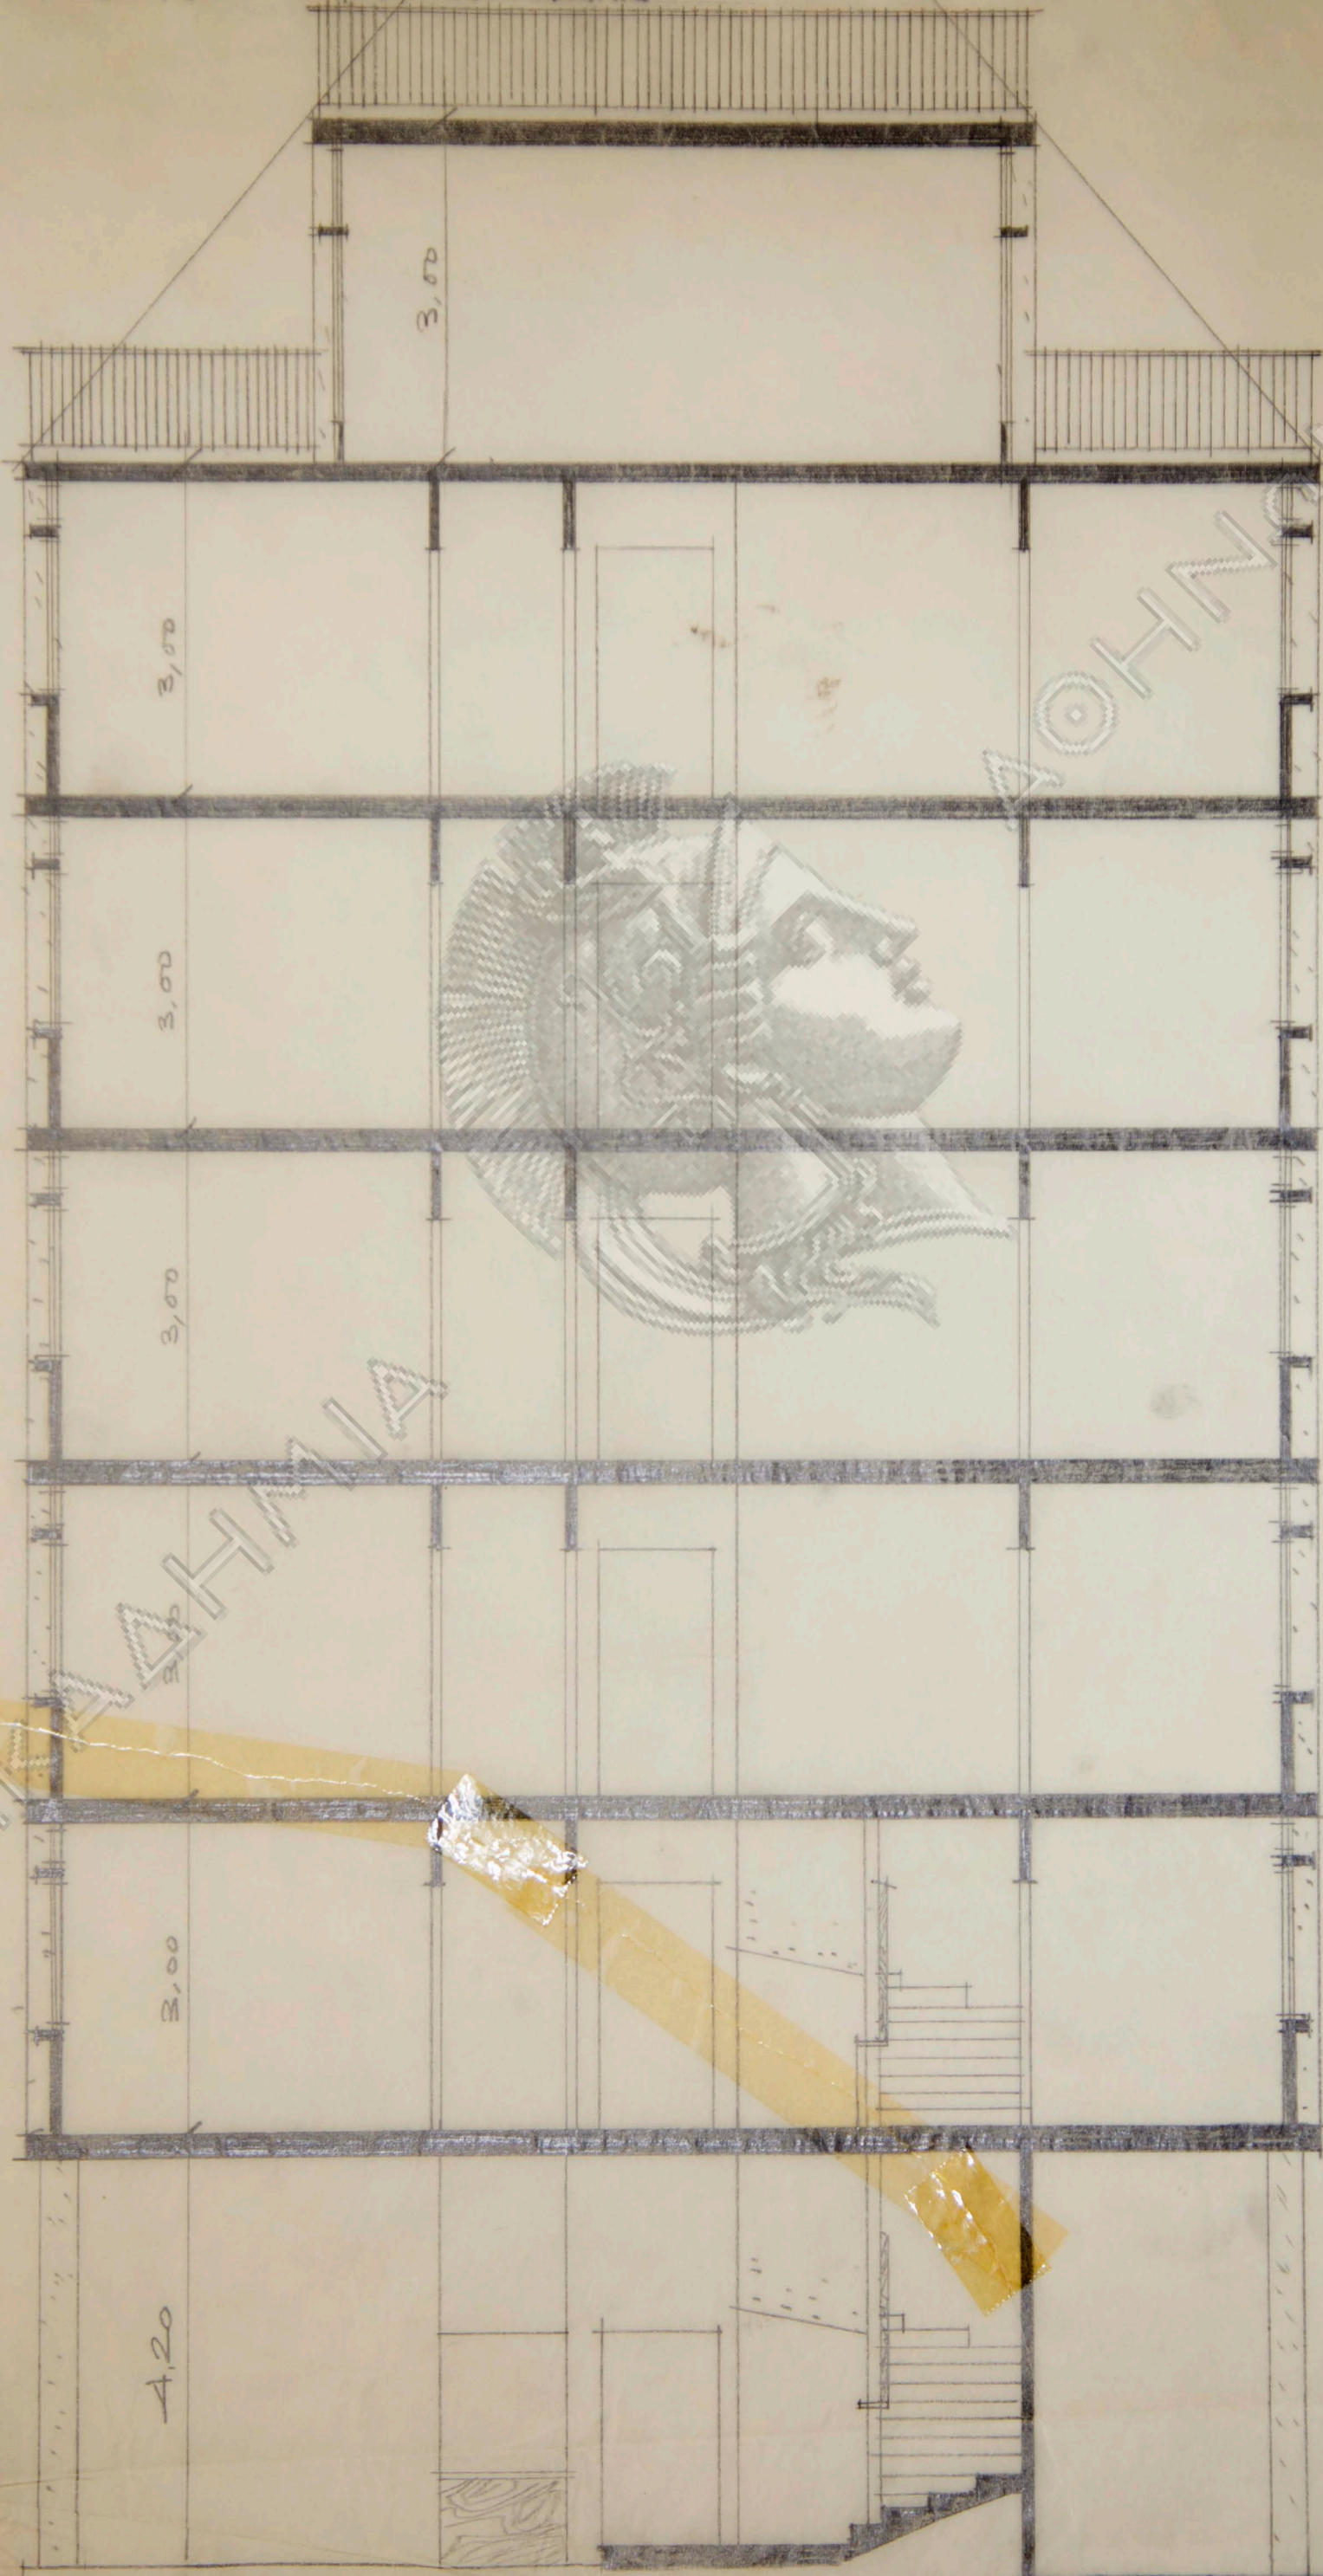

ΟΙΚΟΔΟΜΗ Κ. Γ. ΔΗΜΗΤΡΟΠΟΥΛΟΥ

ΟΔΟΣ ΛΕΚΚΑ ΑΡ. 32 - ΚΟΛΟΚΟΤΡΩΝΗ

ΤΟΜΗ ΚΑΤΑΦΥΓΙΟΥ 1:50

ΤΟΜΗ ΔΔ 1:50

ΤΟΜΗ ΒΒ 1:50

ΑΘΗΝΑΝ

ΑΚΑΔΗΜΙΑ

ΟΙΚΟΔΟΜΗ Γ. ΔΗΜΗΤΡΟΠΟΥΛΟΥ
ΟΔΟΥ ΛΕΚΚΑΣ ΚΟΛΟΚΟΤΡΩΝΗ

Τ Ο Μ Η

ΚΛΙΜΑΞ 1:50

ΑΡΧΙΤΕΚΤΟΝ Μ ΒΑΛΕΑ ΜΑΚΗΣ

± 18,90

± 18,90

± 0,00

ΟΙΚΟΔΟΜΗ Γ. ΔΗΜΗΤΡΟΠΟΥΛΟΥ
ΟΔΟΥ ΛΕΚΚΑ & ΚΟΛΟΚΟΤΡΩΜΗ
ΟΨΙΣ ΕΚ ΤΗΣ ΔΙΑΣΤΑΥ-
ΡΩΣΕΩΣ ΤΩΝ ΟΔΩΝ
ΚΛΙΜΑΞ 1=50
ΑΡΧΙΤΕΚΤΩΝ Μ. ΒΑΣΙΛΑΜΑΚΗΣ

ΑΡΧΙΤΕΚΤΟΝΙΚΟ ΠΡΟΣΩΠΕΙΟ ΙΣΟΓΕΙΟΥ ΠΟΛΥΚΑΤΟΙΚΙΑΣ ΟΔΟΥ ΛΕΚΚΑ-ΚΟΛΑΚΟΤΡΙΑΣ
ΚΛ. 1:50