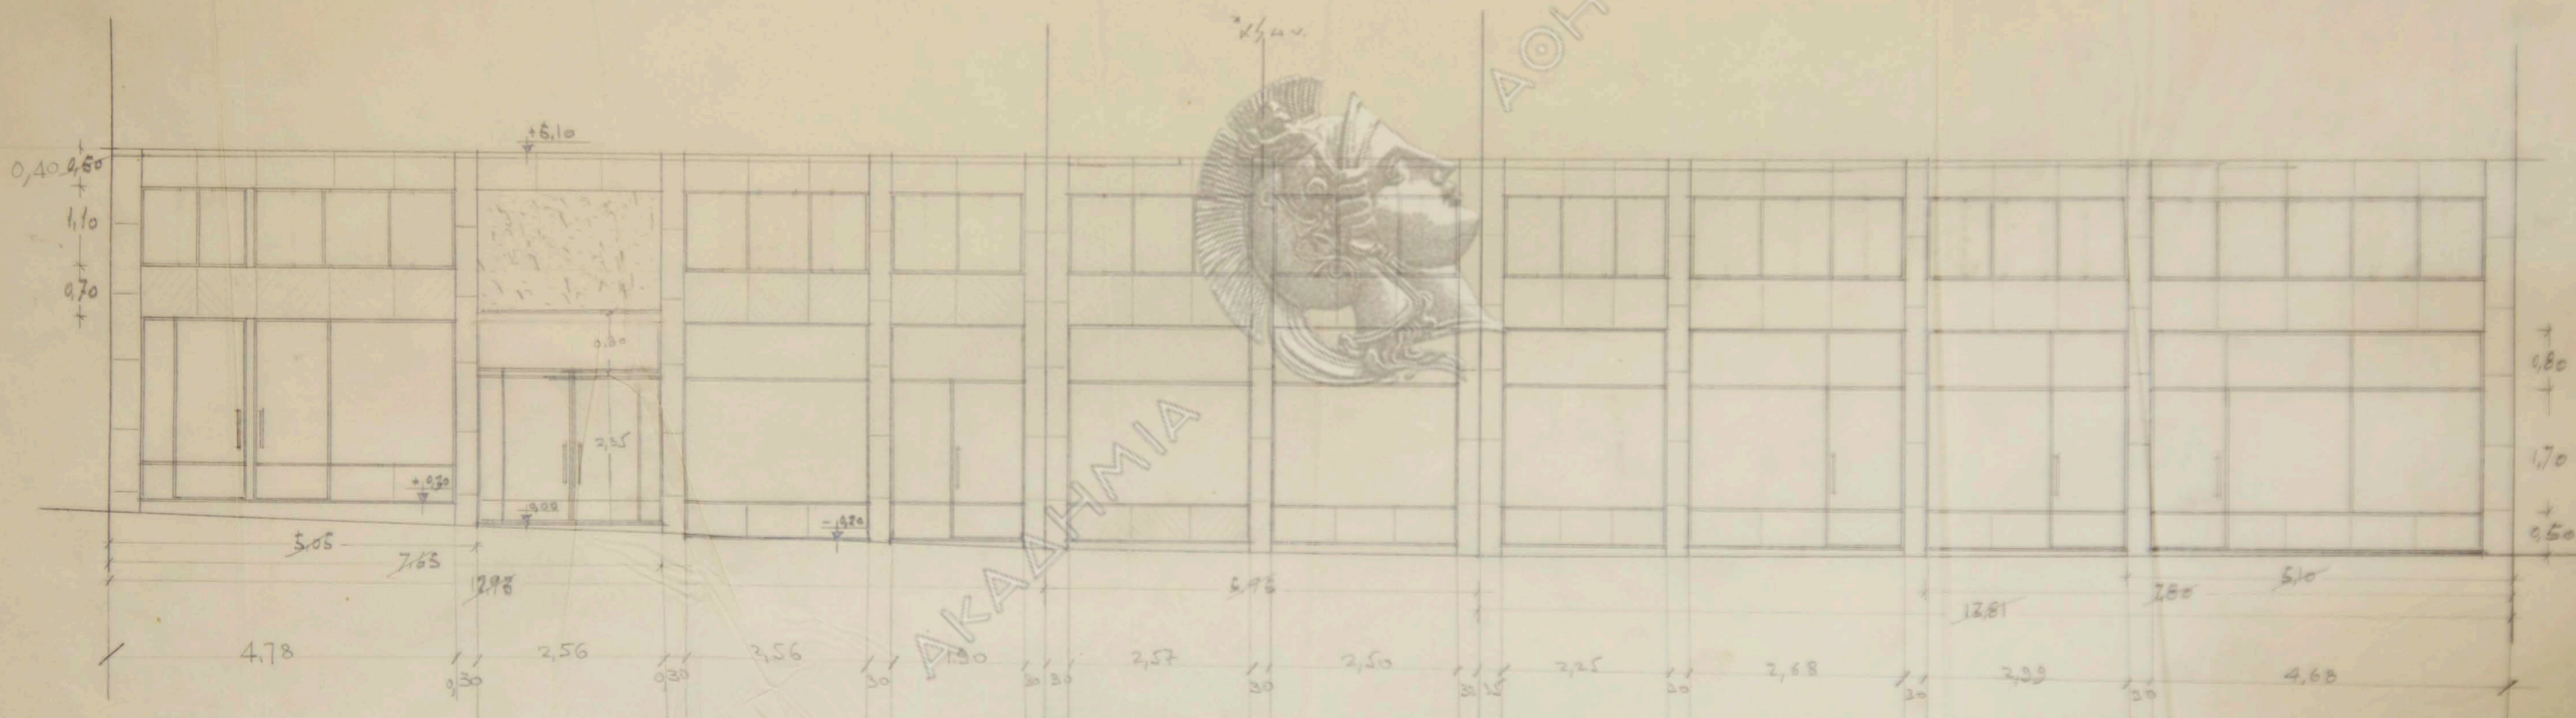

ΑΡΧΙΤΕΚΤΟΝΙΚΟ ΠΡΟΣΩΠΕΙΟ ΙΣΟΓΕΙΟΥ ΠΟΛΥΚΑΤΟΙΚΙΑΣ ΟΔΟΥ ΛΕΚΚΑ-ΚΟΛΑΚΟΤΡΙΑΣ
ΚΛ. 1:50

ΑΘΗΝΑΝ

ΑΚΑΔΗΜΙΑ