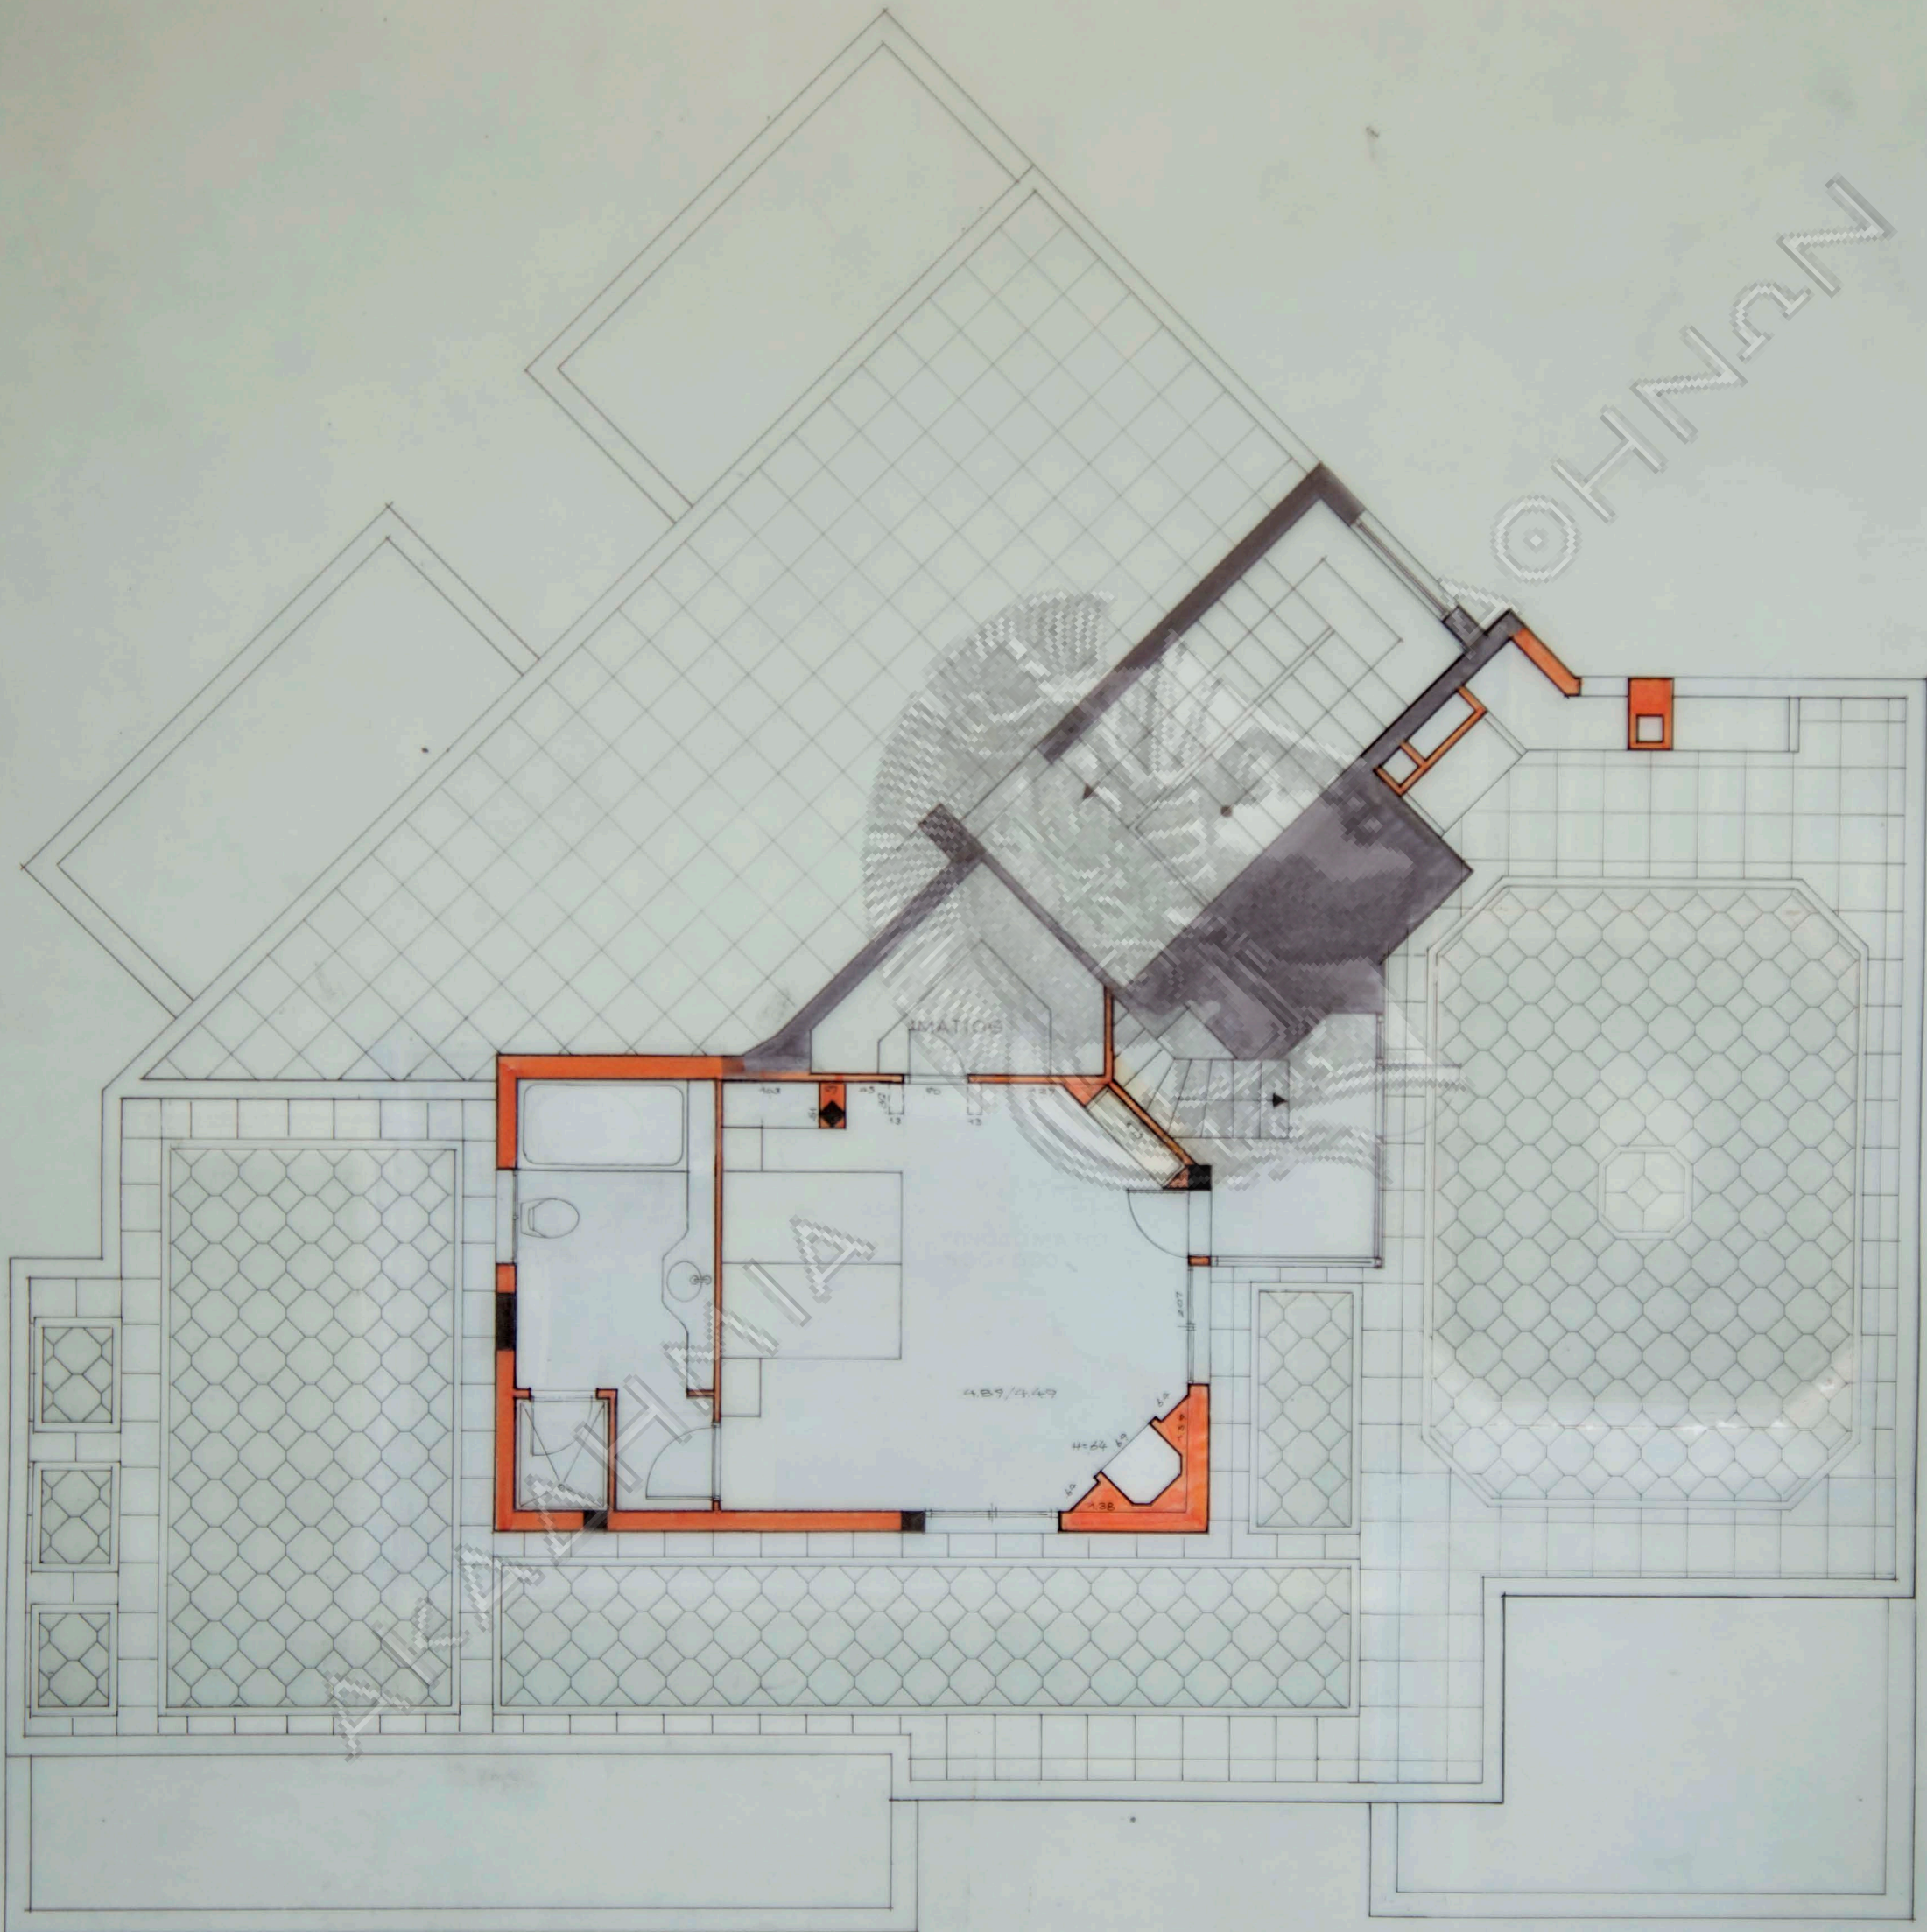

ΛΟΥΤΡΟ

ΔΙΑΔΡΟΜΟΣ

ΥΠΝΟΔΩΜΑΤΙΟ
4.55x4.03

ΓΡΑΦΕΙΟ ή ΞΕΝΩΝ
4.40x4.55

ΥΠΟΔΟΧΗ
5.00x6.40
+ 5.30x8.00

ΚΟΥΖΙΝΑ
3.20x3.50

Μ.Σ.
1.85x1.20

ΔΥΠΗΡΕΣ
1.70x3.00

ΛΟΥΤΡΟ
1.60x3.00

ΥΠΝΟΔΩΜΑΤΙΟ
3.50x3.40

A.C.

A.C.

© ΗΤΗΝΕΝ

ΔΑΠΕΔΑ

ΑΚΑΔΗΜΙΑ

ΑΚΑΔΗΜΙΑ

ΨΕΥΔΟΡΟΦΕΣ

ΔΑΠΕΔΑ

ΛΟΥΤΡΟ
315x280

ΥΠΝΟΔΟΜΑΤΙΟ
5.50x5.00

315x210

ΔΑΠΕΔΑ