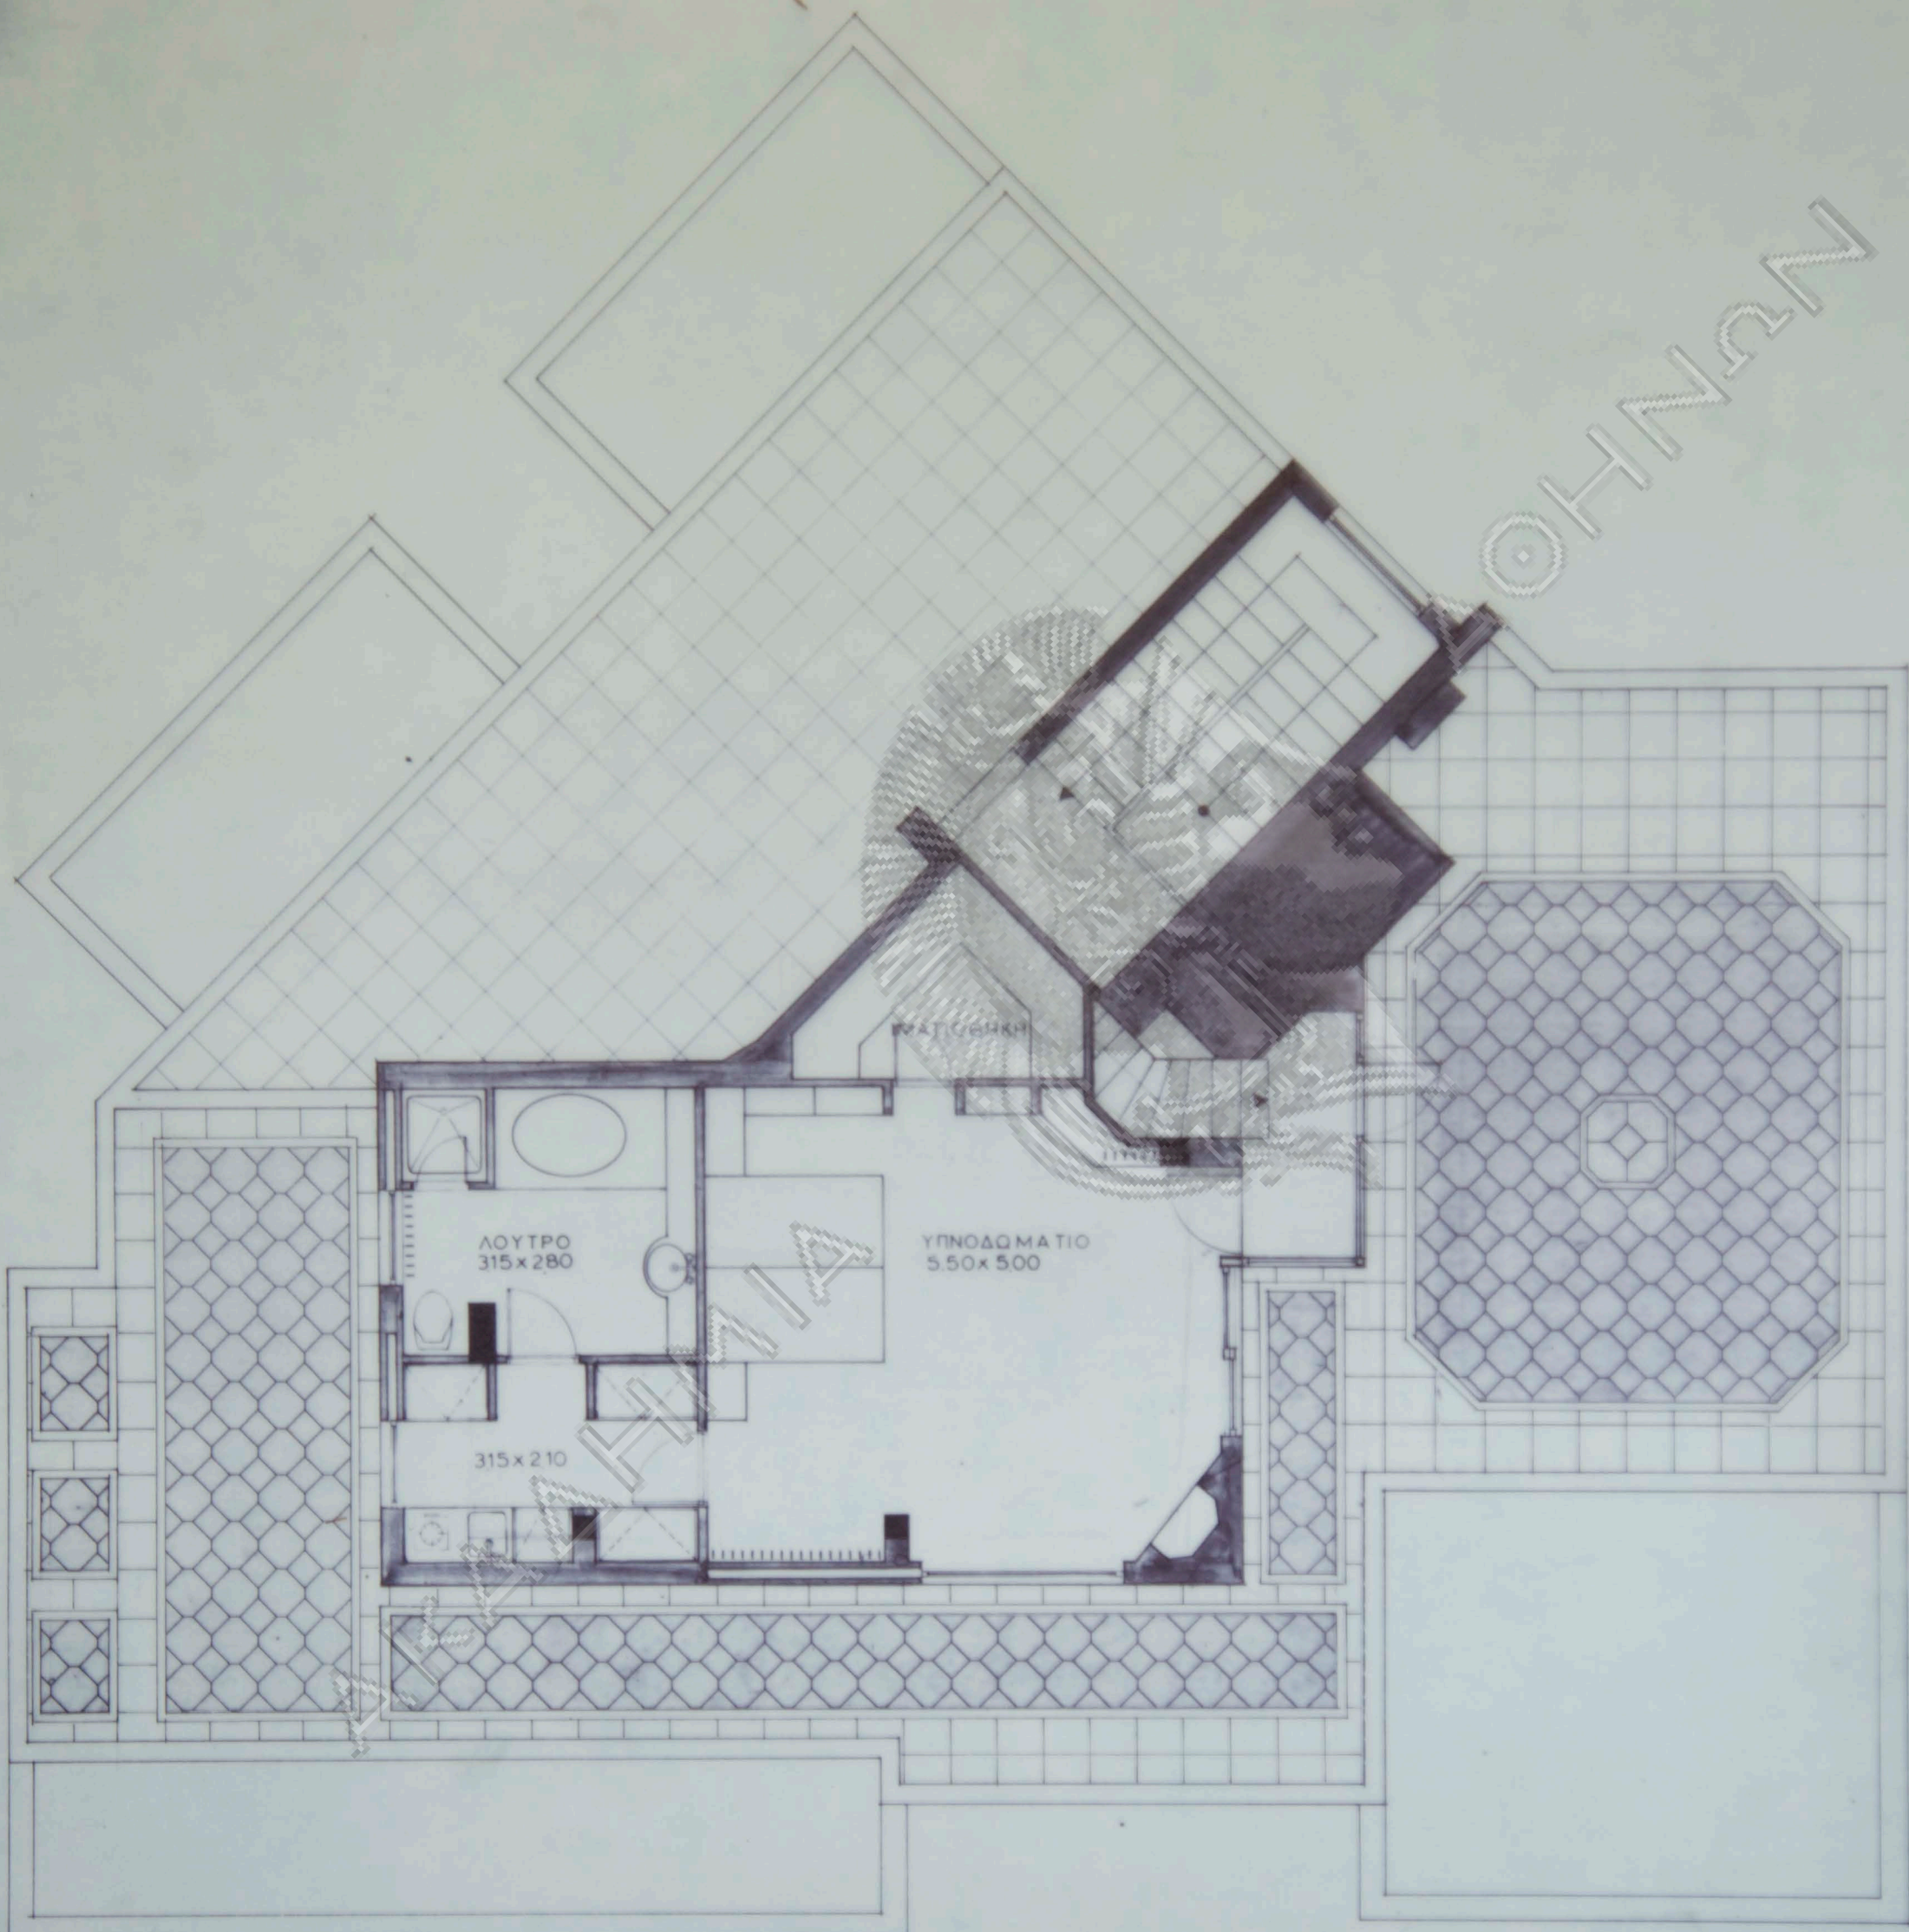

ΛΟΥΤΡΟ

ΔΙΑΔΡΟΜΟΣ

ΥΠΝΟΔΩΜΑΤΙΟ
4.55x4.03

ΓΡΑΦΕΙΟ ή ΞΕΝΩΝ
4.40x4.55

ΥΠΟΔΟΧΗ
5.00x6.40
+ 5.30x8.00

ΚΟΥΖΙΝΑ
3.20x3.50

Μ.Σ.
1.85x1.20

ΔΥΠΗΡΕΣ
1.70x3.00

ΛΟΥΤΡΟ
1.60x3.00

ΥΠΝΟΔΩΜΑΤΙΟ
3.50x3.40

A.C.

A.C.

© ΗΤΗΝΕΝ

ΔΑΠΕΔΑ

ΑΚΑΔΗΜΙΑ

ΑΚΑΔΗΜΙΑ

ΨΕΥΔΟΡΟΦΕΣ

ΔΑΠΕΔΑ

ΛΟΥΤΡΟ
315x280

ΥΠΝΟΔΟΜΑΤΙΟ
5.50x5.00

315x210

ΔΑΠΕΔΑ