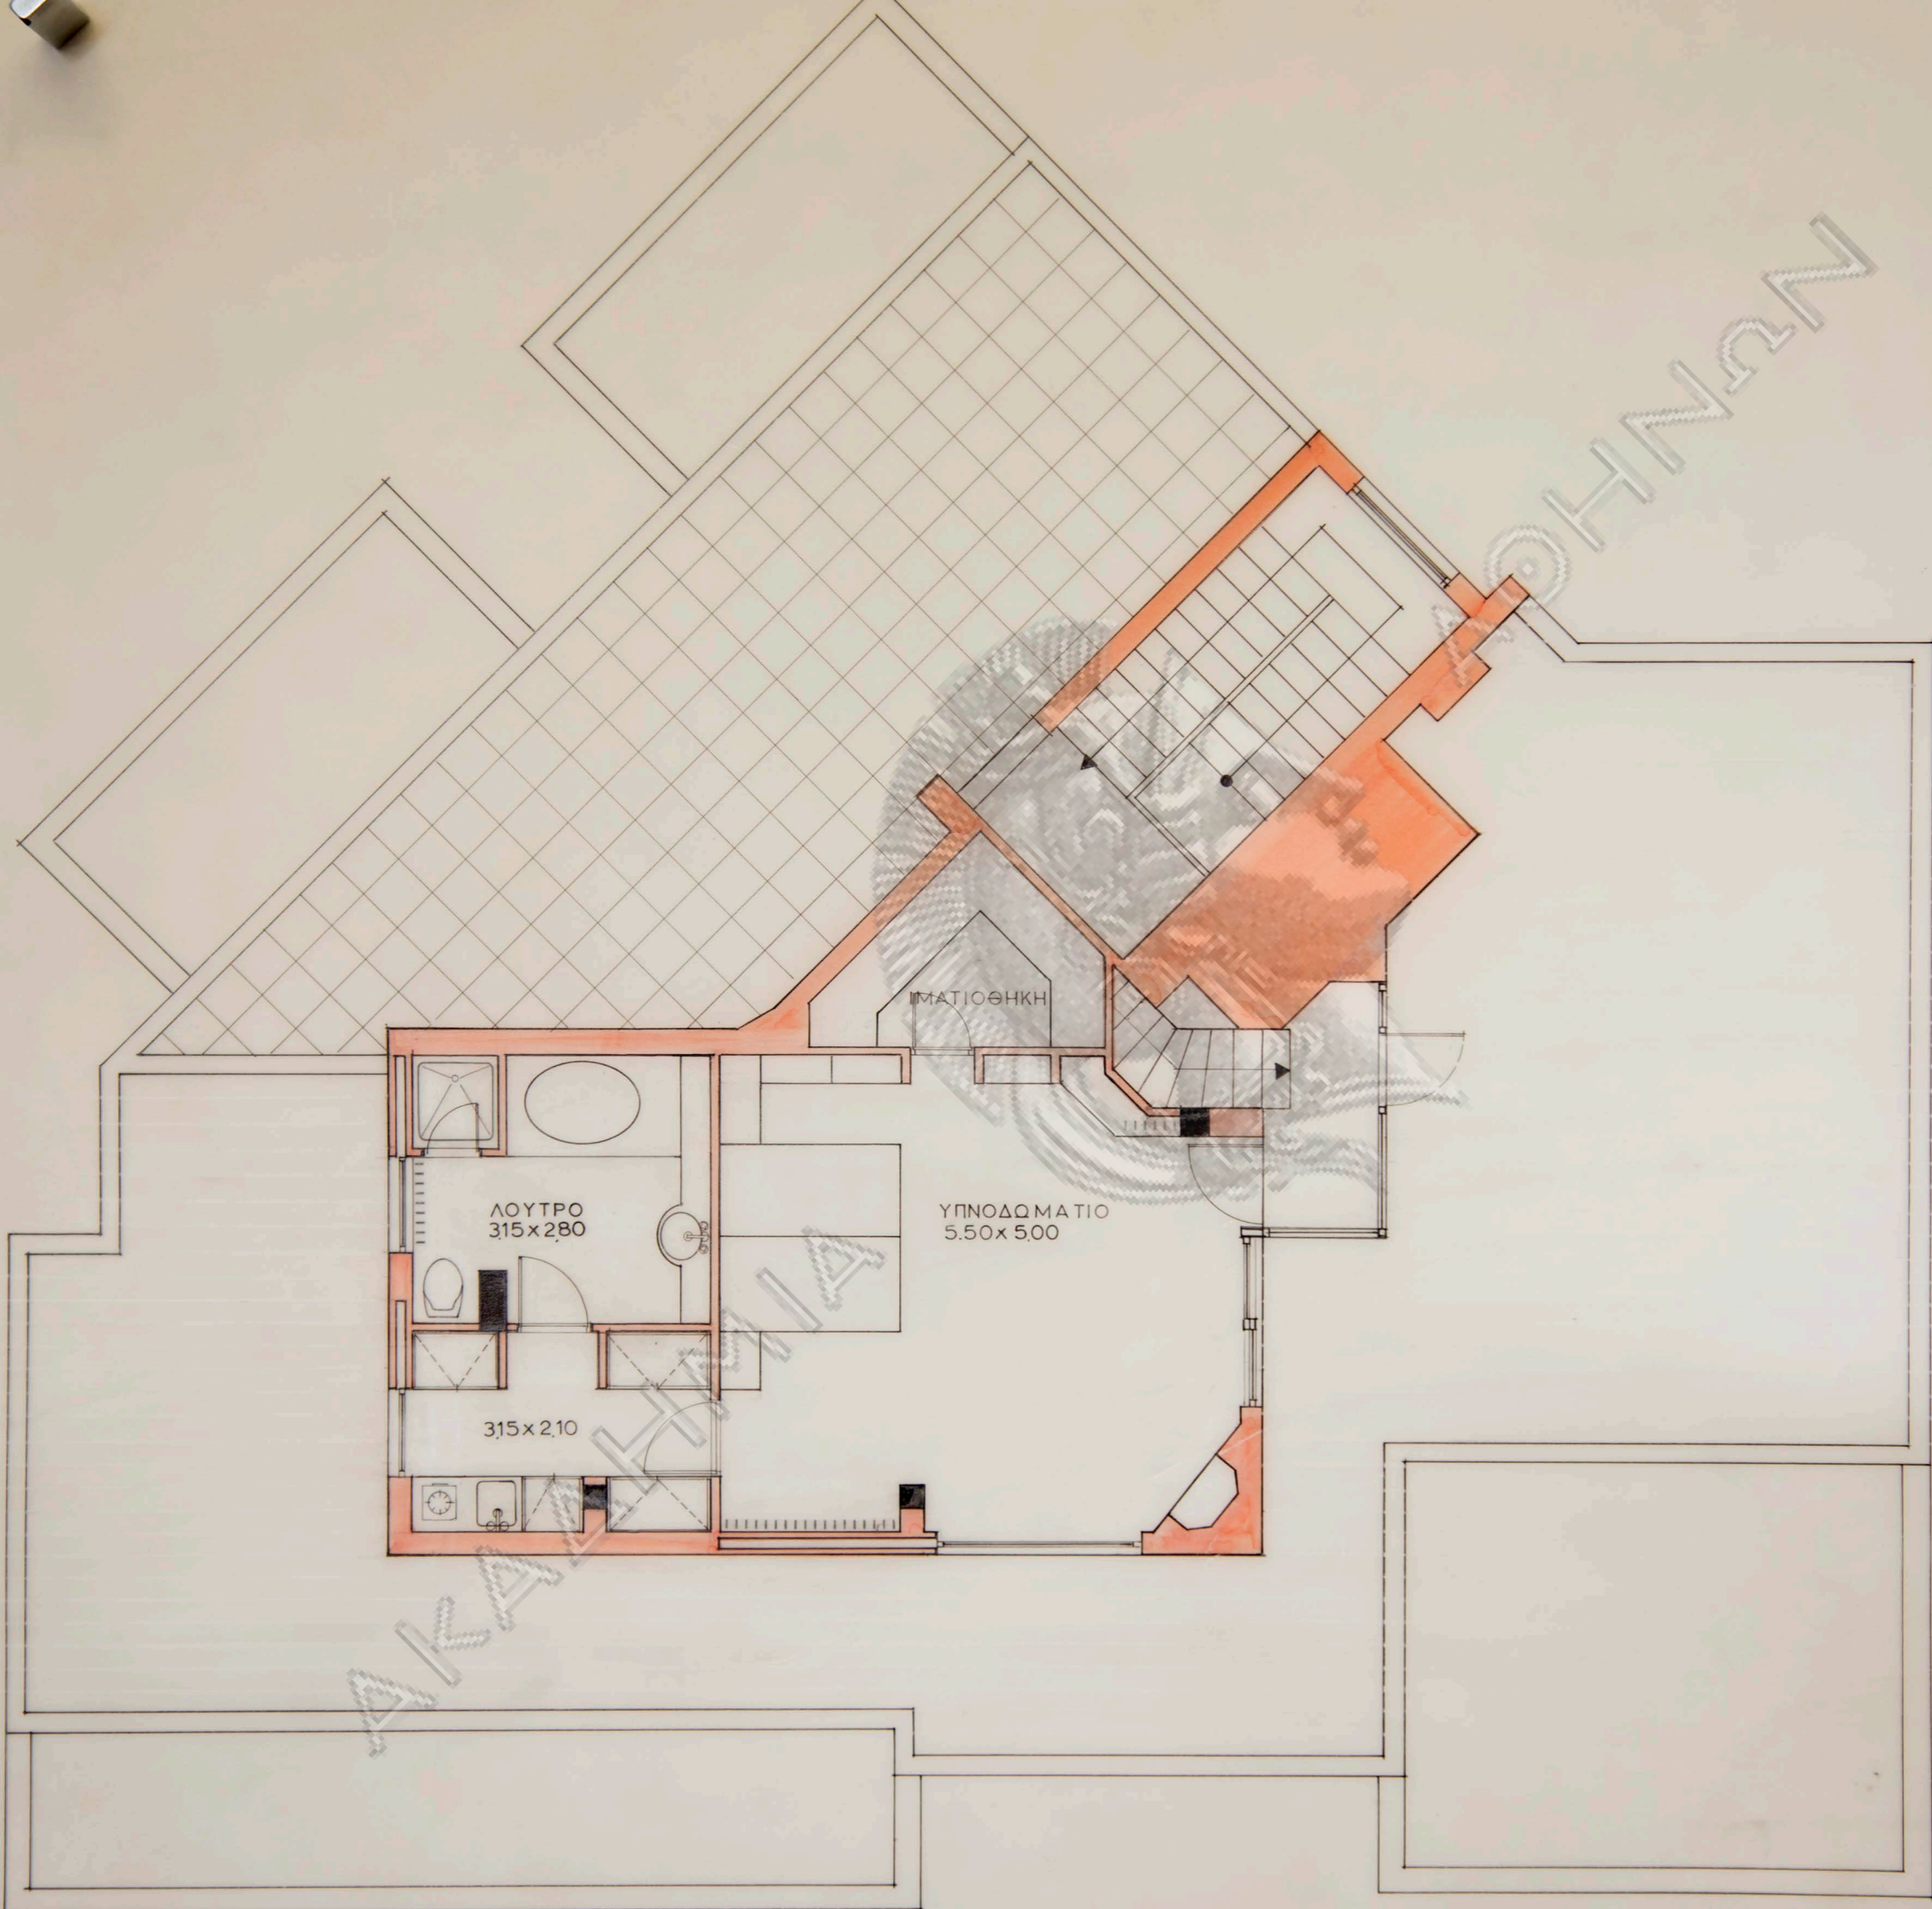

ΛΟΥΤΡΟ

ΔΙΑΔΡΟΜΟΣ

ΥΠΝΟΔΩΜΑΤΙΟ
4.55x4.03

ΓΡΑΦΕΙΟ ή ΞΕΝΩΝ
4.40x4.55

ΥΠΟΔΟΧΗ
5.00x6.40
+ 5.30x8.00

ΚΟΥΖΙΝΑ
3.20x3.50

Μ.Σ.
1.85x1.20

ΔΥΠΗΡΕΣ
1.70x3.00

ΛΟΥΤΡΟ
1.60x3.00

ΥΠΝΟΔΩΜΑΤΙΟ
3.50x3.40

A.C.

A.C.

© ΗΤΗΝΕΝ

ΔΑΠΕΔΑ

ΑΚΑΔΗΜΙΑ

ΑΚΑΔΗΜΙΑ

ΨΕΥΔΟΡΟΦΕΣ

ΔΑΠΕΔΑ

ΛΟΥΤΡΟ
315x280

ΥΠΝΟΔΟΜΑΤΙΟ
5.50x5.00

315x210

ΔΑΠΕΔΑ