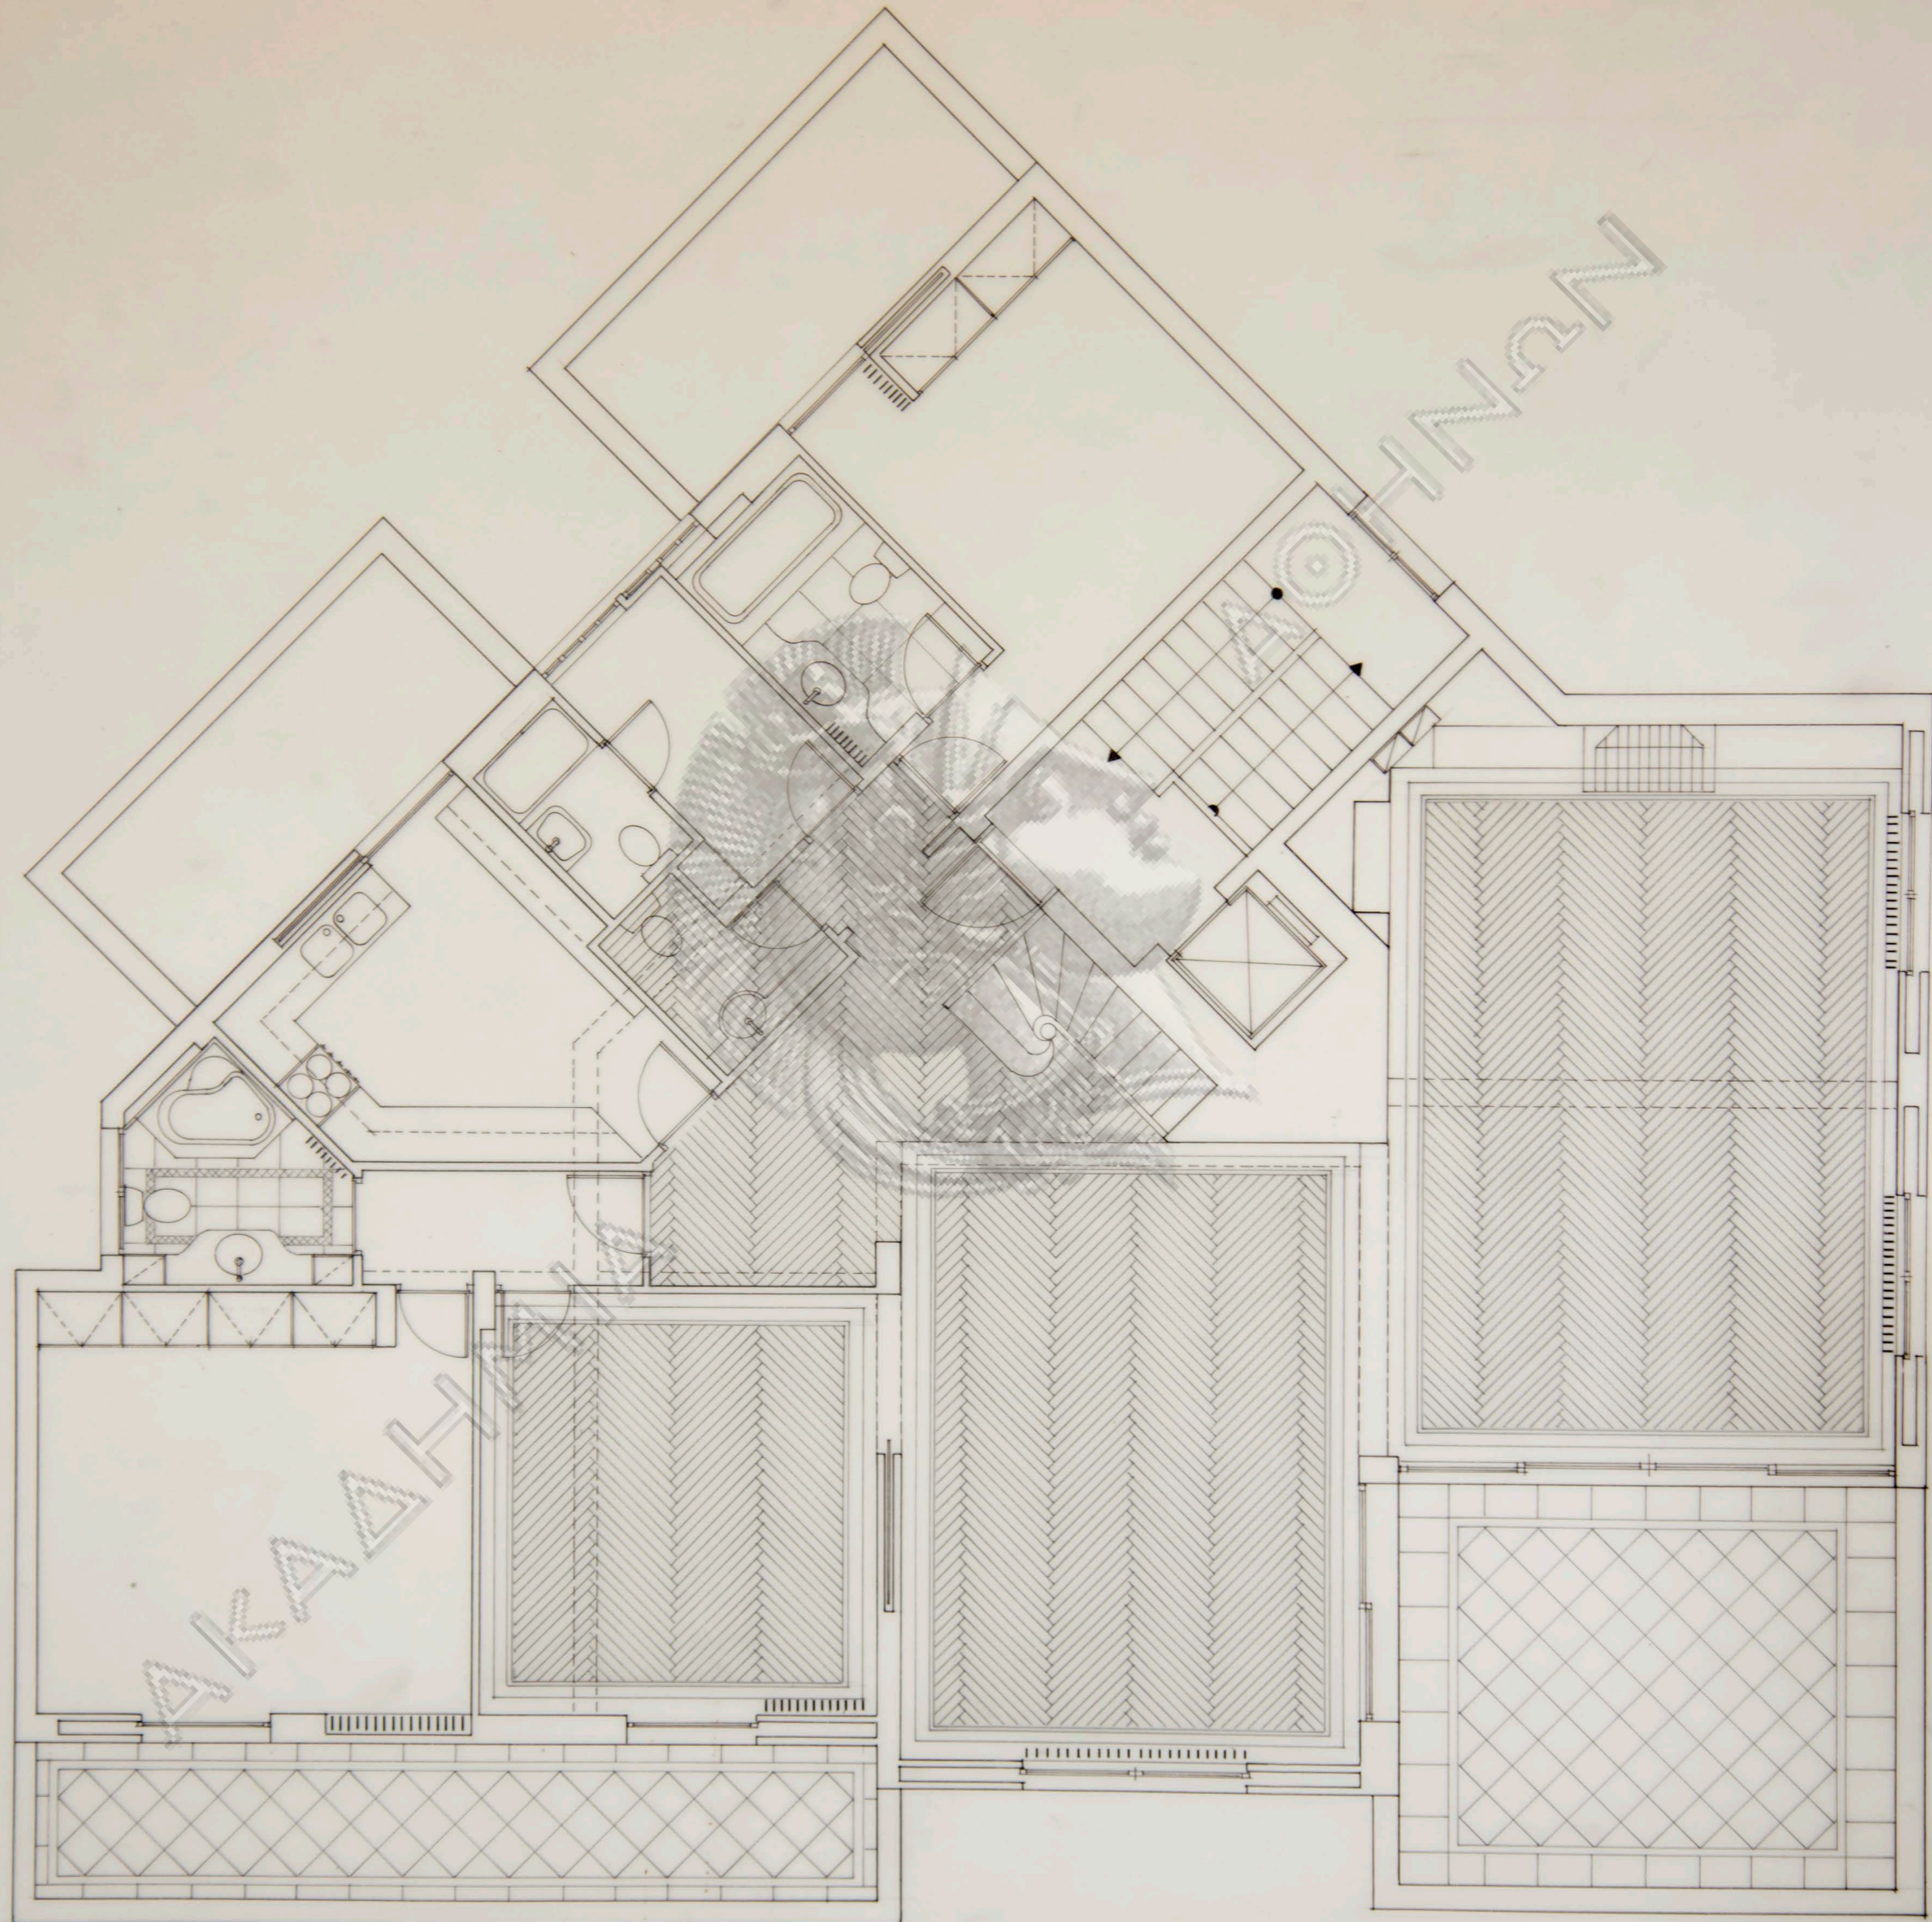

ΛΟΥΤΡΟ

ΔΙΑΔΡΟΜΟΣ

ΥΠΝΟΔΩΜΑΤΙΟ
4.55x4.03

ΓΡΑΦΕΙΟ ή ΞΕΝΩΝ
4.40x4.55

ΥΠΟΔΟΧΗ
5.00x6.40
+ 5.30x8.00

ΚΟΥΖΙΝΑ
3.20x3.50

Μ.Σ.
1.85x1.20

ΔΥΠΗΡΕΣ
1.70x3.00

ΛΟΥΤΡΟ
1.60x3.00

ΥΠΝΟΔΩΜΑΤΙΟ
3.50x3.40

A.C.

A.C.

© ΗΤΗΝΕΝ

ΔΑΠΕΔΑ

ΑΚΑΔΗΜΙΑ

ΑΚΑΔΗΜΙΑ

ΨΕΥΔΟΡΟΦΕΣ

ΔΑΠΕΔΑ

ΛΟΥΤΡΟ
315x280

ΥΠΝΟΔΟΜΑΤΙΟ
5.50x5.00

315x210

ΔΑΠΕΔΑ