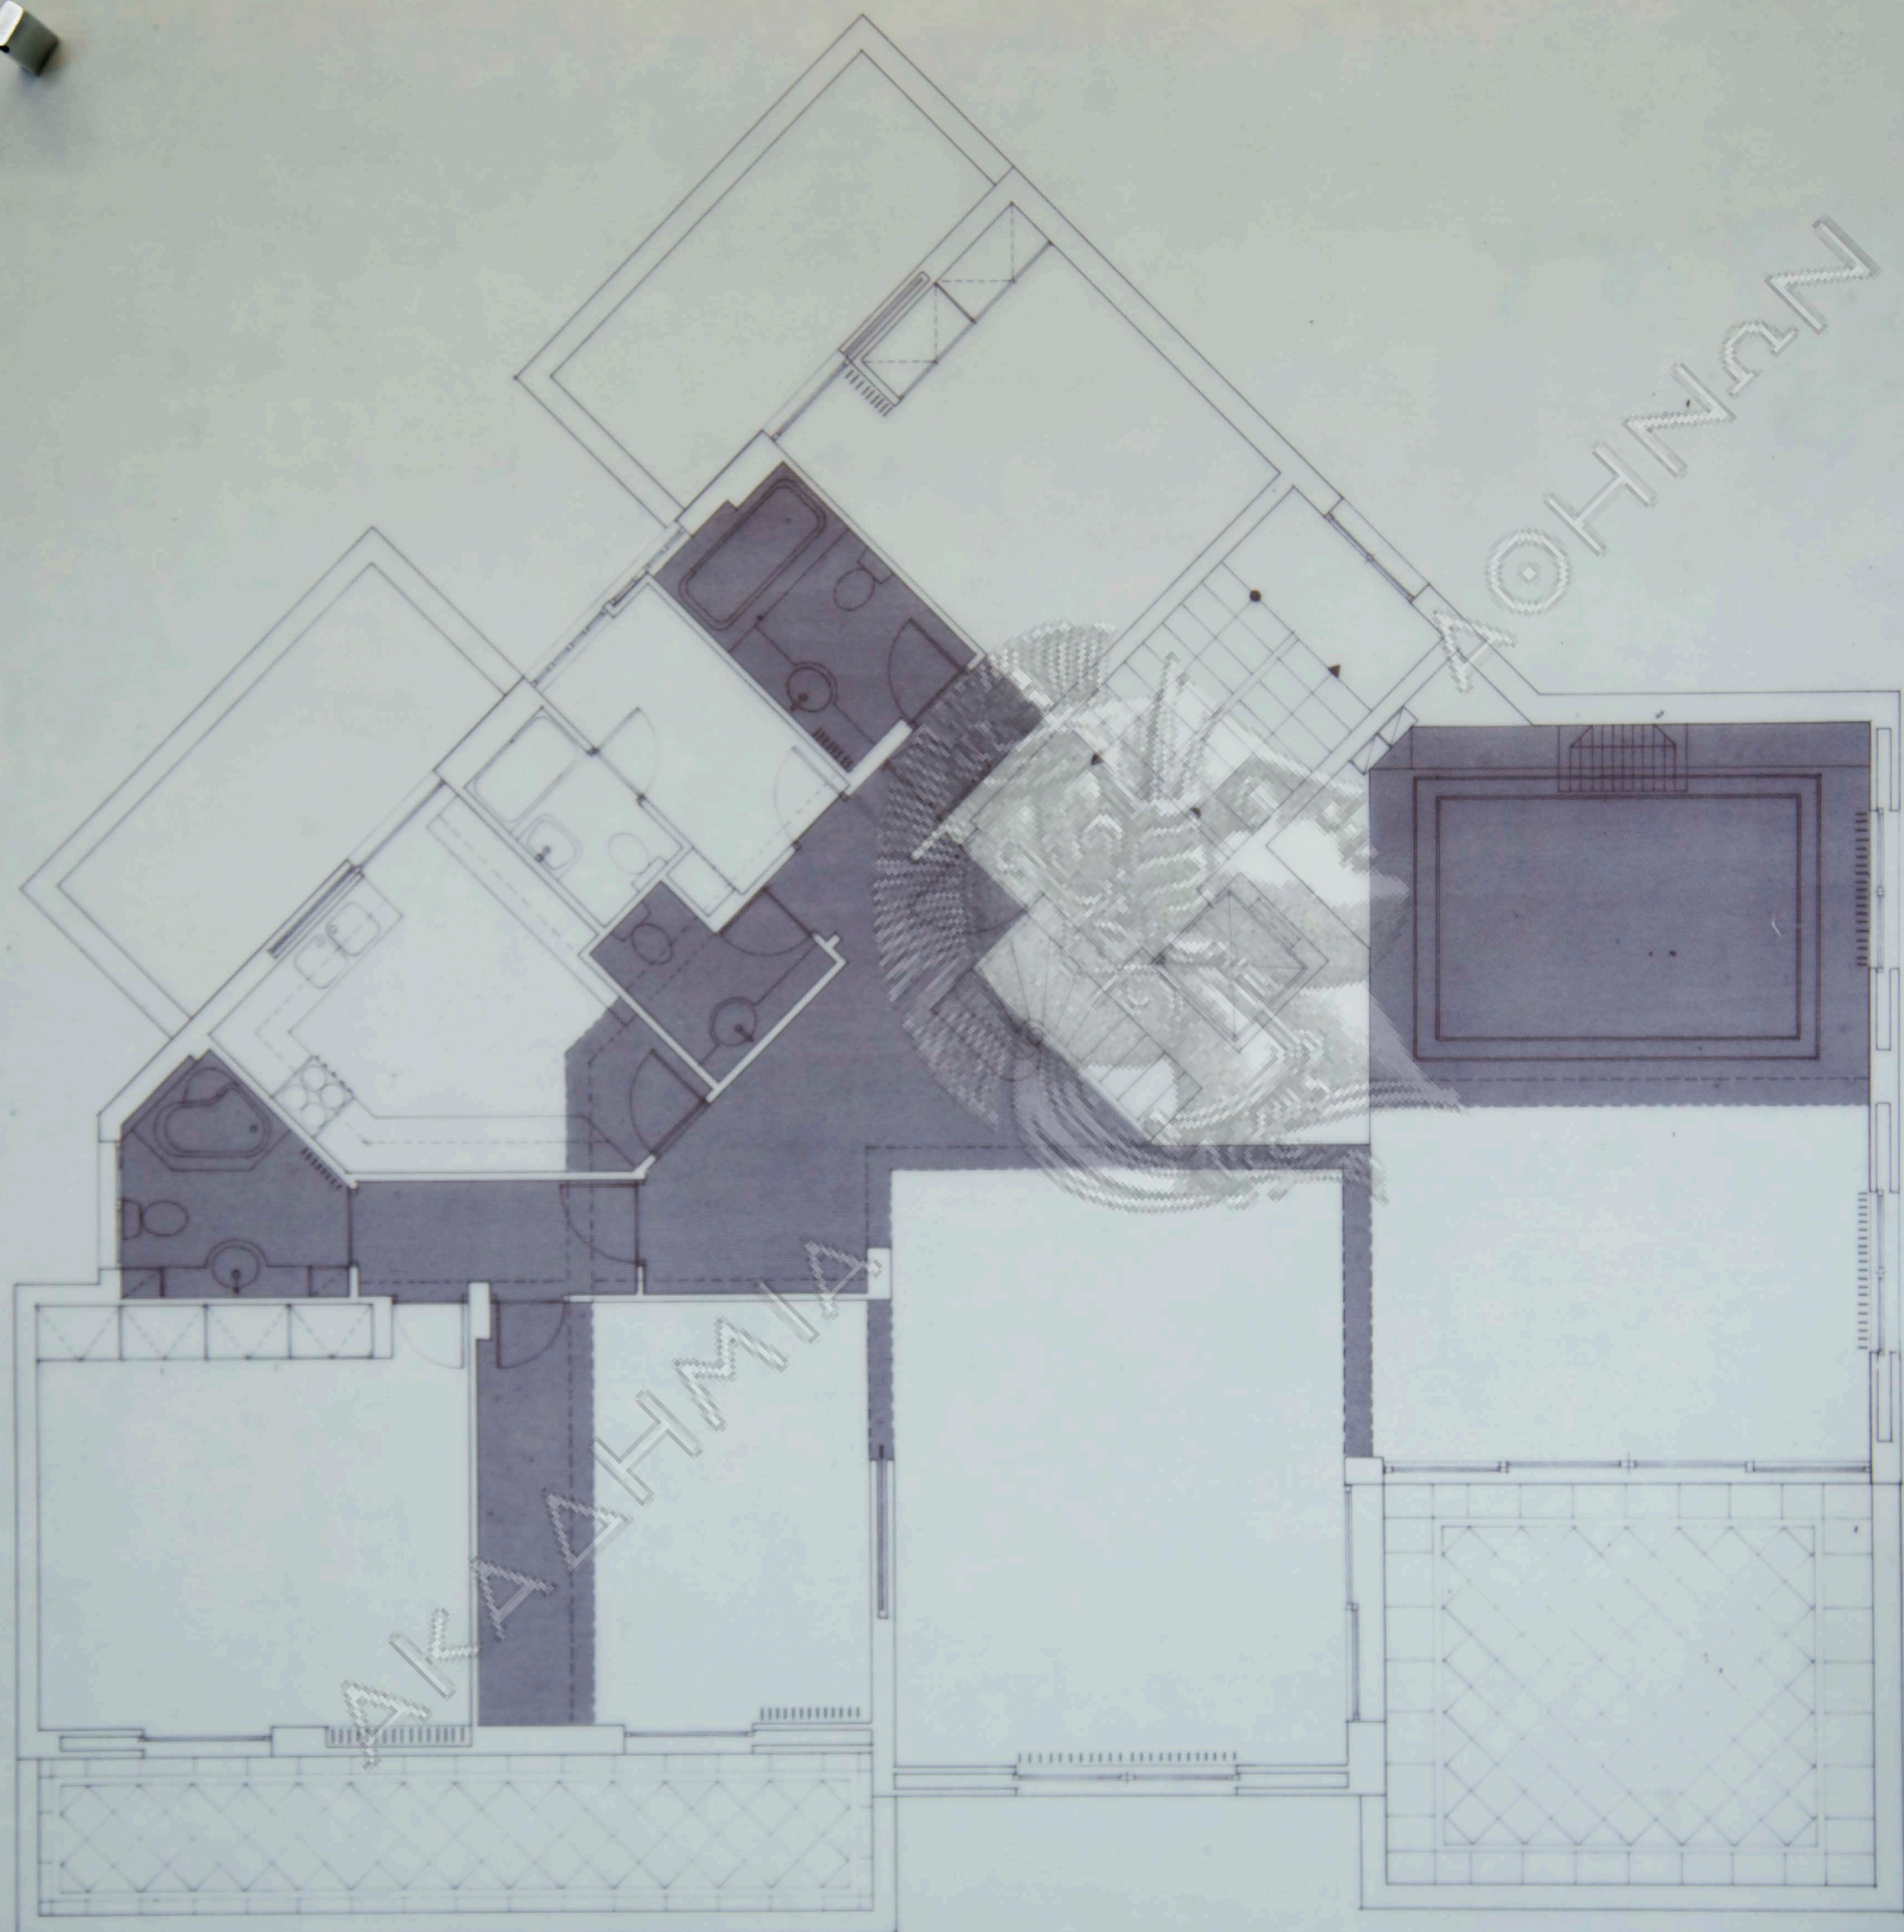

ΛΟΥΤΡΟ

ΔΙΑΔΡΟΜΟΣ

ΥΠΝΟΔΩΜΑΤΙΟ
4.55x4.03

ΓΡΑΦΕΙΟ ή ΞΕΝΩΝ
4.40x4.55

ΥΠΟΔΟΧΗ
5.00x6.40
+ 5.30x8.00

ΚΟΥΖΙΝΑ
3.20x3.50

Μ.Σ.
1.85x1.20

ΔΥΠΗΡΕΣ
1.70x3.00

ΛΟΥΤΡΟ
1.60x3.00

ΥΠΝΟΔΩΜΑΤΙΟ
3.50x3.40

A.C.

A.C.

© ΗΤΗΝΕΝ

ΔΑΠΕΔΑ

ΑΚΑΔΗΜΙΑ

ΑΚΑΔΗΜΙΑ

ΨΕΥΔΟΡΟΦΕΣ

ΔΑΠΕΔΑ

ΛΟΥΤΡΟ
315x280

ΥΠΝΟΔΟΜΑΤΙΟ
5.50x5.00

315x210

ΔΑΠΕΔΑ