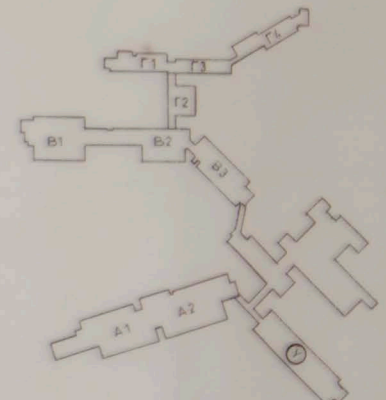

ΙΟΥΛΙΟΣ 2008

ΚΛΙΜΑΚΑ 1:500

ΤΙΤΛΟΣ ΣΧΕΔΙΟΥ

ΤΟΠΟΓΡΑΦΙΚΟ

A-1

ΛΥΤΤΟΣ α.ε.
ΞΕΝΟΔΟΧΕΙΟΝ Α' ΚΑΤΗΓΟΡΙΑΣ
ΑΝΙΣΣΑΡΑ - ΧΕΡΣΟΝΗΣΟΥ - ΗΡΑΚΛΕΙΟΝ

ΚΑΤΩΨΗ
Α΄ ΟΡΟΦΟΥ
ΚΛΙΜΑΞ 1:100

Υ