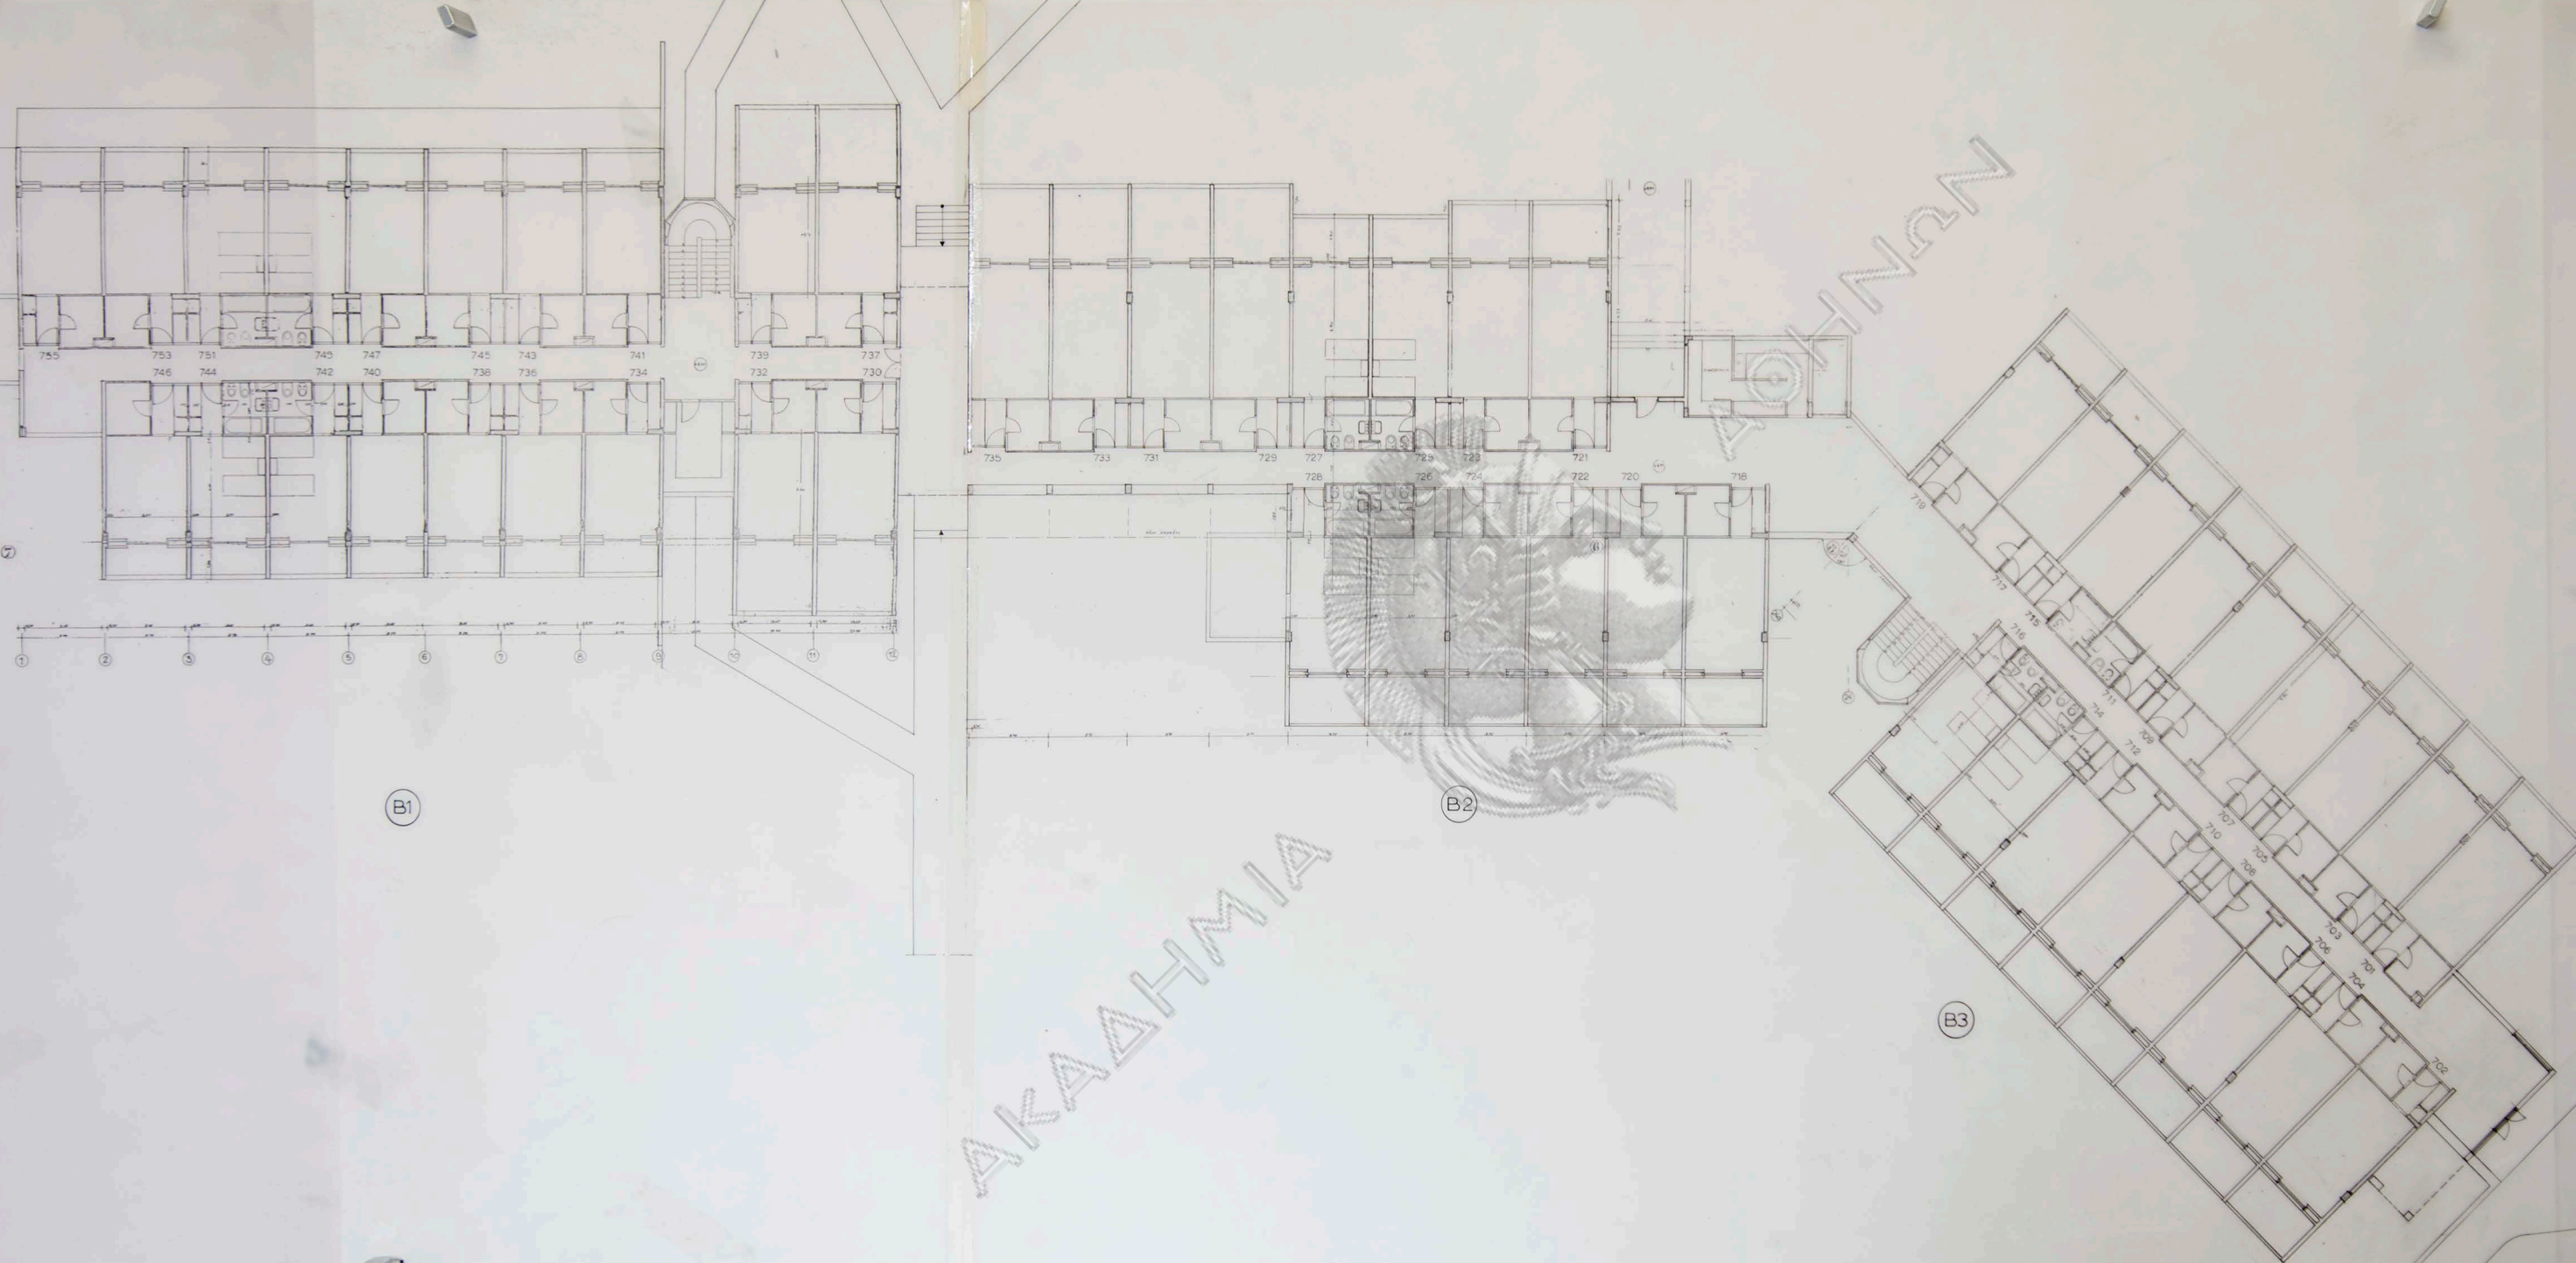

ΛΥΤΤΟΣ α.ε.
ΞΕΝΟΔΟΧΕΙΟΝ Α' ΚΑΤΗΓΟΡΙΑΣ
ΑΝΙΣΣΑΡΑ - ΧΕΡΙΣΣΙΟΥ - ΗΡΑΚΛΕΙΟΝ

ΚΑΤΩΦΗ
ΑΨΡΟΦΟΥ
ΚΑΙΜΑΣ 1:100

B12

ΑΘΗΝΑ ΝΟΕΜΒΡΙΟΣ 1999