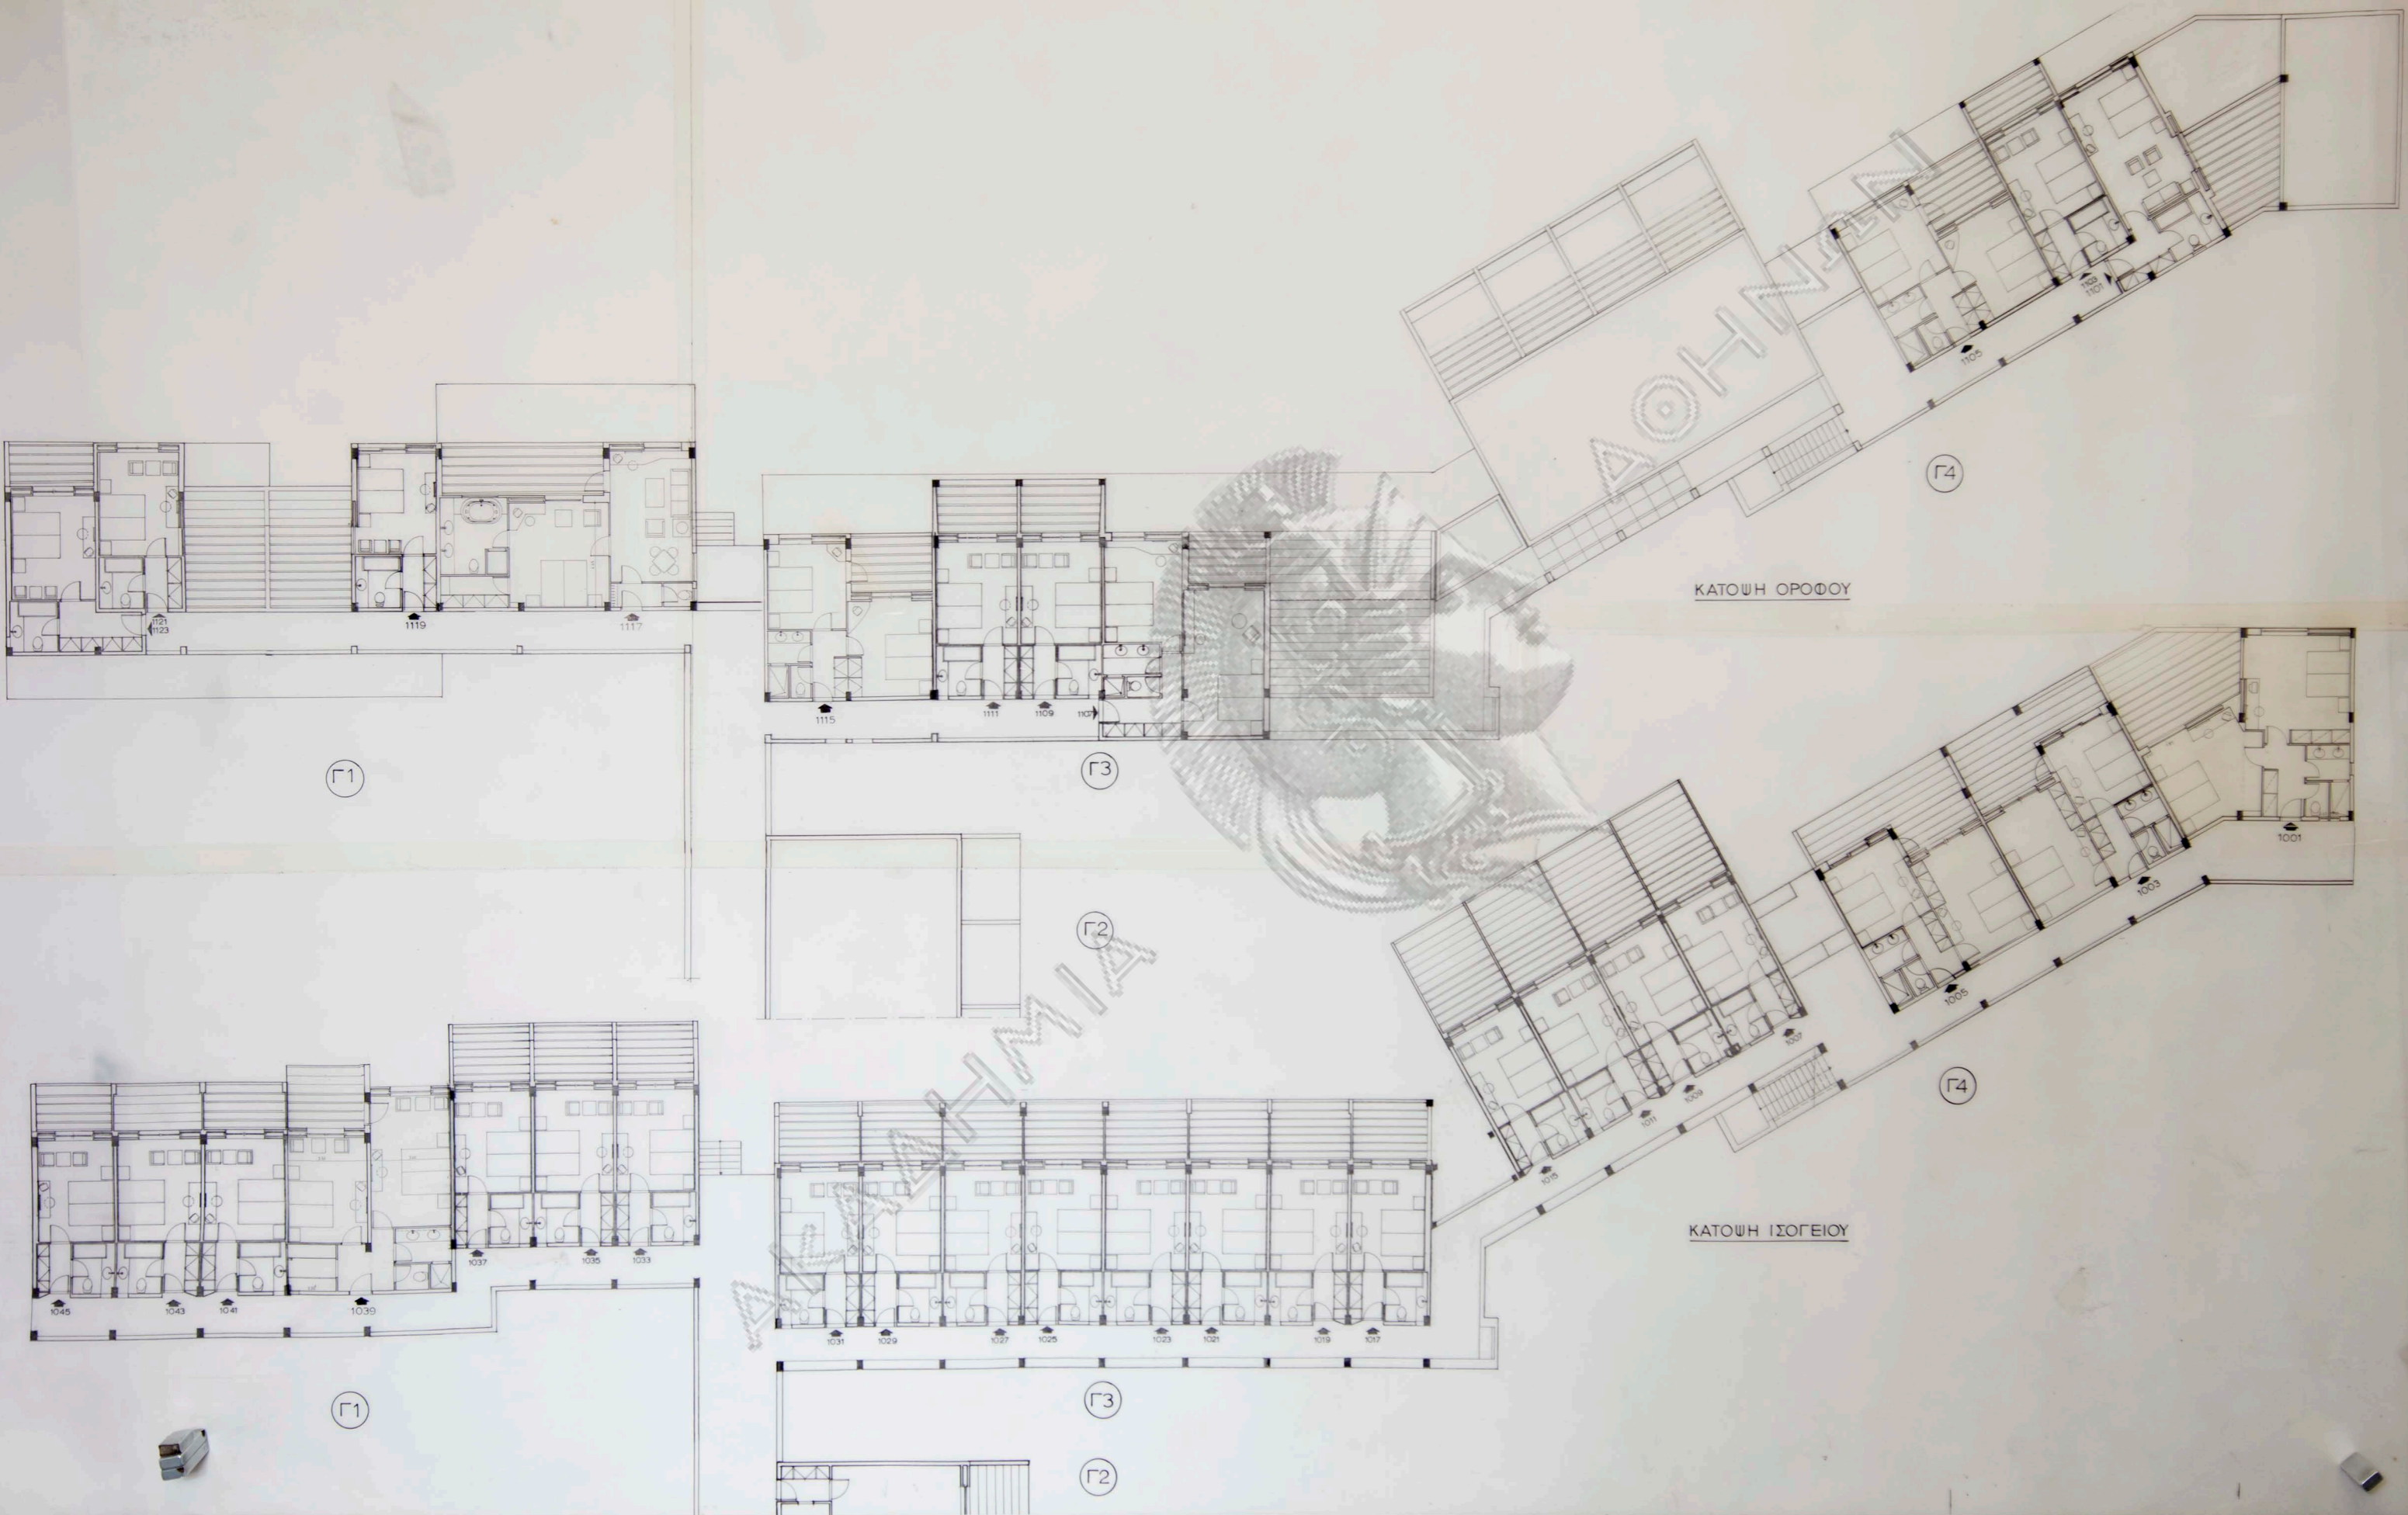

ΑΘΗΝΑ ΝΟΕΜΒΡΙΟΣ 1995

ΛΥΤΤΟΣ α.ε.
 ΞΕΝΟΔΟΧΕΙΟΝ Α' ΚΑΤΗΓΟΡΙΑΣ
 ΑΝΙΣΙΑΡΑ - ΧΕΡΙΣΣΟΝΗΣΙΟΥ - ΗΡΑΚΛΕΙΟΝ

ΚΑΤΩΗ
 ΙΣΟΓΕΙΟΥ
 ΚΛΙΜΑΞ 1:100

A12

ΑΘΗΝΑ ΝΟΕΜΒΡΙΟΣ 1995

ΚΑΤΩΨΗ ΟΡΟΦΟΥ

ΚΑΤΩΨΗ ΙΣΟΓΕΙΟΥ

ΛΥΤΤΟΣ α.ε.
ΞΕΝΟΔΟΧΕΙΟΝ Α' ΚΑΤΗΓΟΡΙΑΣ
ΑΝΙΣΣΑΡΑ - ΧΕΡΣΙΟΝΗΣΟΥ - ΗΡΑΚΛΕΙΟΝ