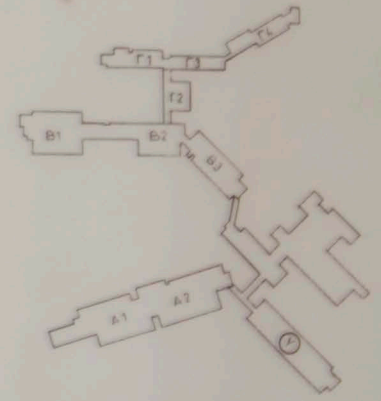

ΙΟΥΛΙΟΣ 2008

ΚΛΙΜΑΚΑ 1:500

ΤΙΤΛΟΣ ΣΧΕΔΙΟΥ

ΤΟΠΟΓΡΑΦΙΚΟ

A-1

ΛΥΤΤΟΣ α.ε.
ΞΕΝΟΔΟΧΕΙΟΝ Α' ΚΑΤΗΓΟΡΙΑΣ
ΑΝΙΣΣΑΡΑ - ΧΕΡΣΟΝΗΣΟΥ - ΗΡΑΚΛΕΙΟΝ

ΚΑΤΩΨΗ
Α΄ ΟΡΟΦΟΥ
ΚΛΙΜΑΞ 1:100

Υ

ΑΘΗΝΑ ΝΟΕΜΒΡΙΟΣ 1999

ΛΥΤΤΟΣ α.ε.
ΞΕΝΟΔΟΧΕΙΟΝ Α' ΚΑΤΗΓΟΡΙΑΣ
ΑΝΙΣΣΑΡΑ - ΧΕΡΣΙΟΝΗΣΟΥ - ΗΡΑΚΛΕΙΟΝ

ΚΑΤΩΨΗ
ΒΟΡΟΦΟΥ
ΚΛΙΜΑΞ 1:100

Υ

ΑΘΗΝΑ ΝΟΕΜΒΡΙΟΣ 1999

ΛΥΤΤΟΣ & Ε.
 ΣΕΝΟΔΟΧΕΙΟΝ Α' ΚΑΤΗΓΟΡΙΑΣ
 ΑΝΙΣΙΑΡΑ - ΧΕΡΙΣΣΟΝΗΣΟΥ - ΗΡΑΚΛΕΙΟΝ