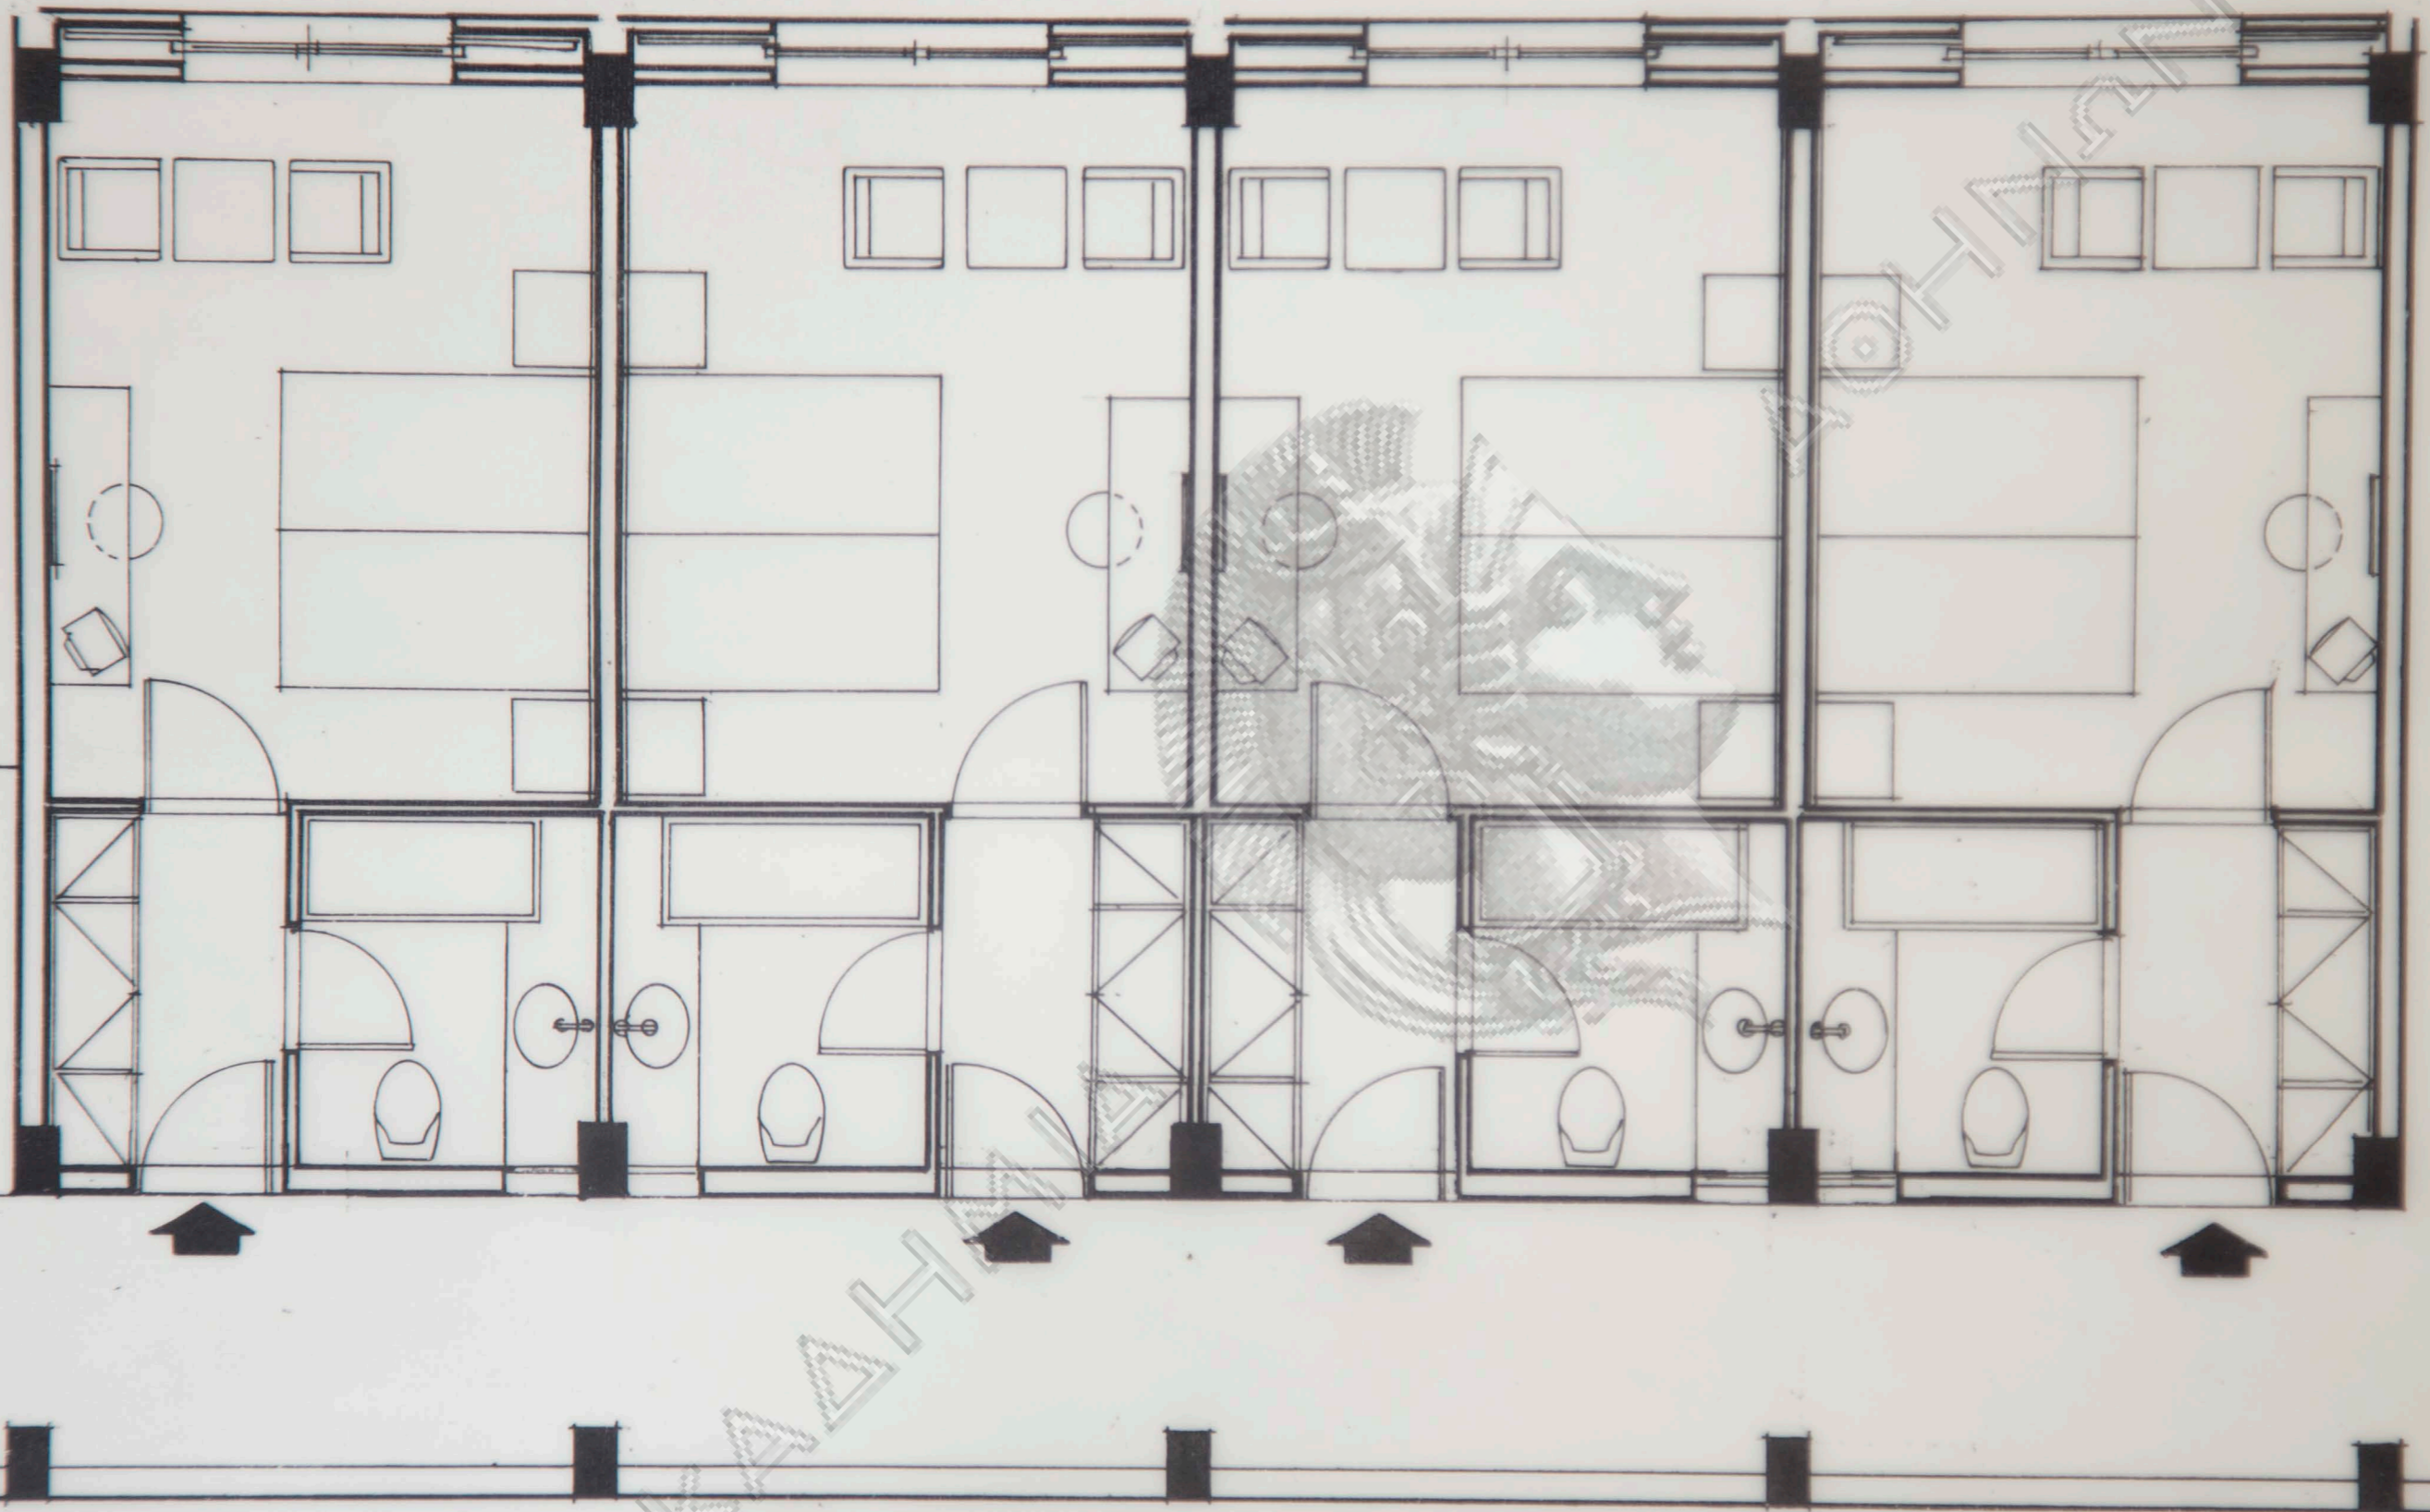

ΙΟΥΛΙΟΣ 2008

ΚΛΙΜΑΚΑ 1:500

ΤΙΤΛΟΣ ΣΧΕΔΙΟΥ

ΤΟΠΟΓΡΑΦΙΚΟ

A-1

ΛΥΤΤΟΣ α.ε.
ΞΕΝΟΔΟΧΕΙΟΝ Α' ΚΑΤΗΓΟΡΙΑΣ
ΑΝΙΣΣΑΡΑ - ΧΕΡΣΟΝΗΣΟΥ - ΗΡΑΚΛΕΙΟΝ

ΚΑΤΩΨΗ
Α΄ ΟΡΟΦΟΥ
ΚΛΙΜΑΞ 1:100

Υ