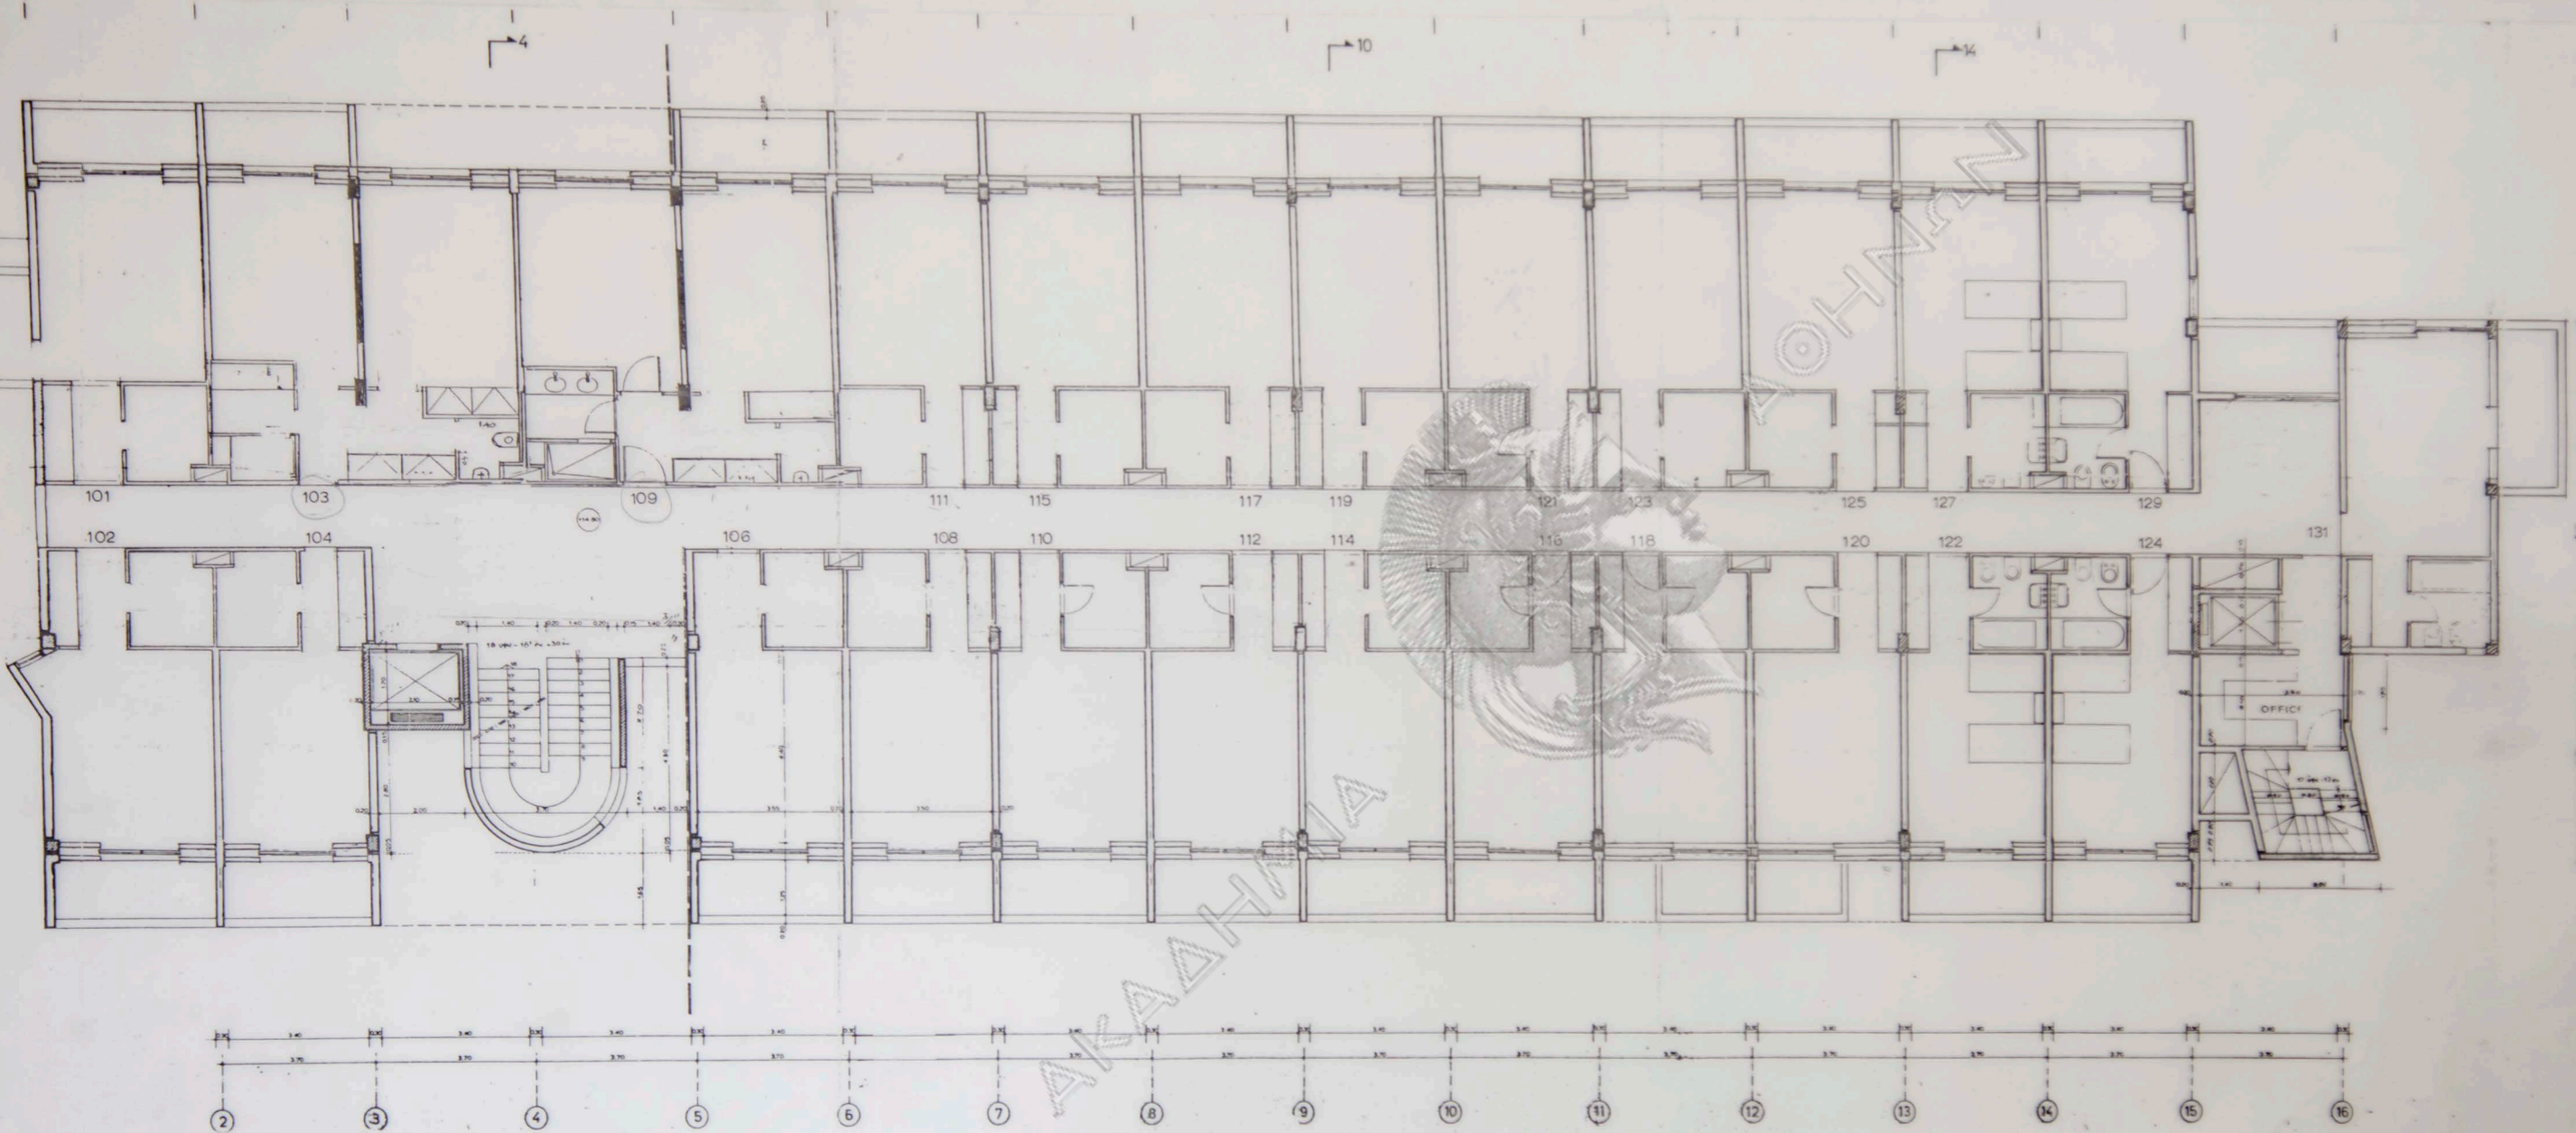

ΙΟΥΛΙΟΣ 2008

ΚΛΙΜΑΚΑ 1:500

ΤΙΤΛΟΣ ΣΧΕΔΙΟΥ

ΤΟΠΟΓΡΑΦΙΚΟ

A-1

ΛΥΤΤΟΣ α.ε.
ΞΕΝΟΔΟΧΕΙΟΝ Α' ΚΑΤΗΓΟΡΙΑΣ
ΑΝΙΣΣΑΡΑ - ΧΕΡΣΟΝΗΣΟΥ - ΗΡΑΚΛΕΙΟΝ

ΚΑΤΩΨΗ
Α΄ ΟΡΟΦΟΥ
ΚΛΙΜΑΞ 1:100

Υ