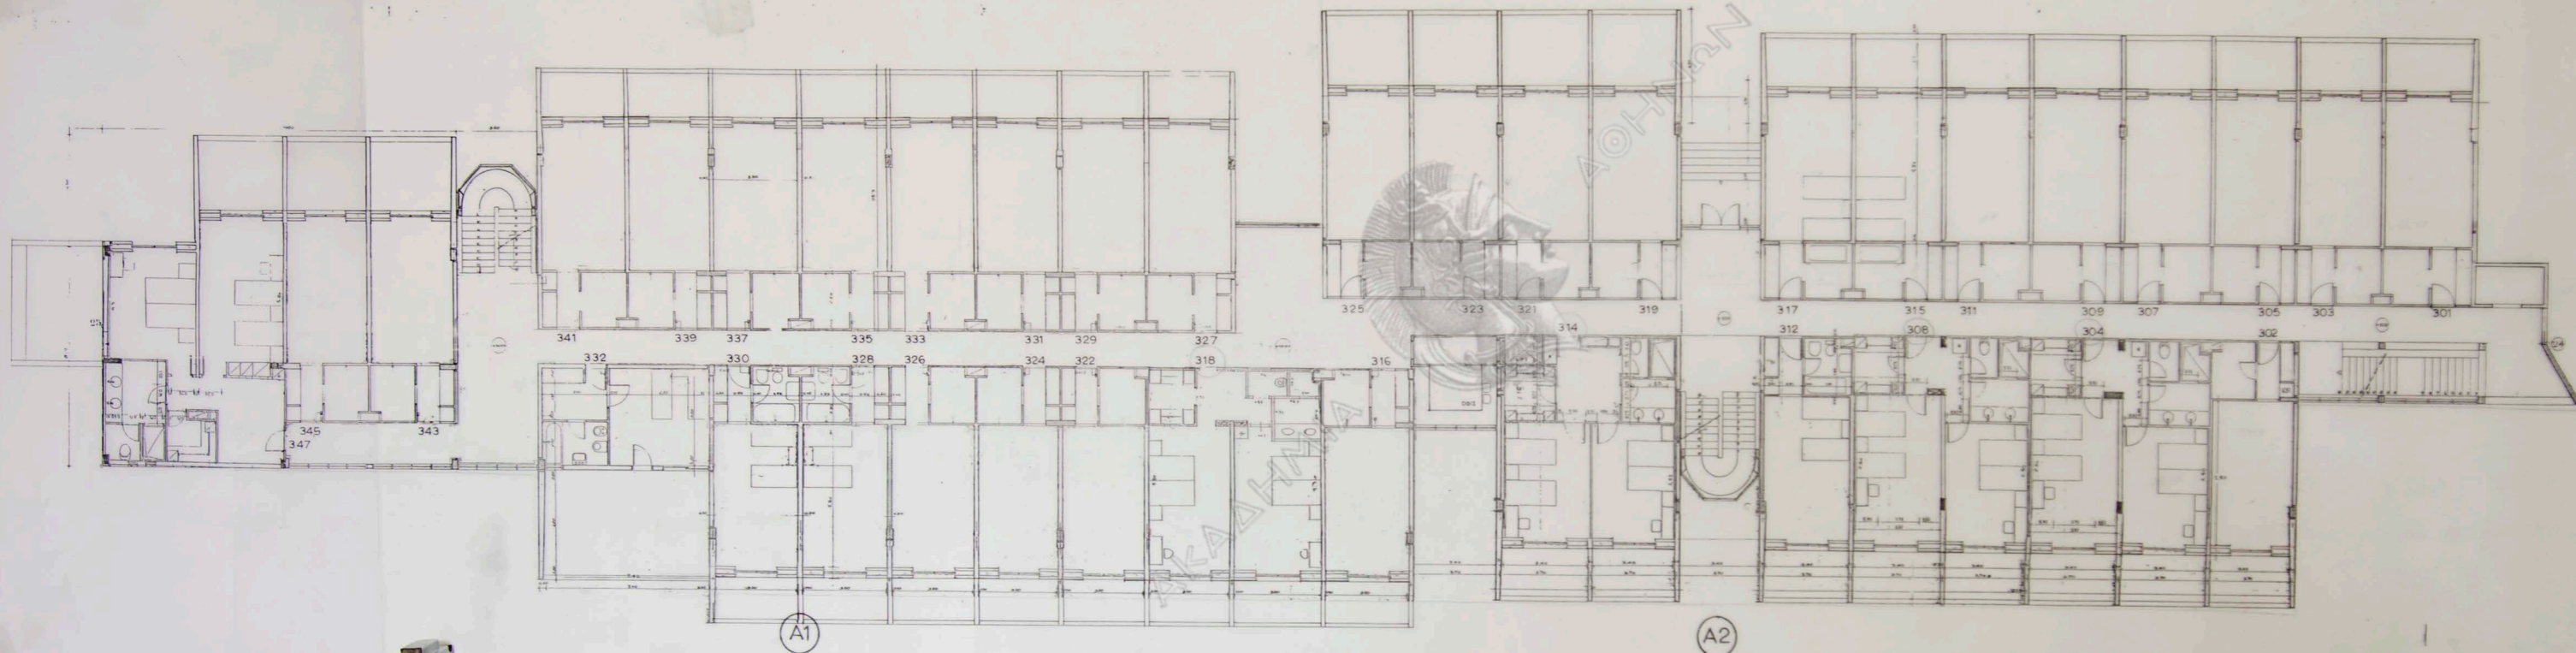

ΑΘΗΝΑ ΝΟΕΜΒΡΙΟΣ 1995

ΛΥΤΤΟΣ α.ε.
 ΞΕΝΟΔΟΧΕΙΟΝ Α' ΚΑΤΗΓΟΡΙΑΣ
 ΑΝΙΣΙΑΡΑ - ΧΕΡΙΣΣΟΝΗΣΙΟΥ - ΗΡΑΚΛΕΙΟΝ

ΚΑΤΩΗ
 ΙΣΟΓΕΙΟΥ
 ΚΛΙΜΑΞ 1:100

A12

ΑΘΗΝΑ ΝΟΕΜΒΡΙΟΣ 1995

ΚΑΤΩΨΗ ΟΡΟΦΟΥ

ΚΑΤΩΨΗ ΙΣΟΓΕΙΟΥ

ΛΥΤΤΟΣ α.ε.
ΞΕΝΟΔΟΧΕΙΟΝ Α' ΚΑΤΗΓΟΡΙΑΣ
ΑΝΙΣΣΑΡΑ - ΧΕΡΣΙΟΝΗΣΟΥ - ΗΡΑΚΛΕΙΟΝ