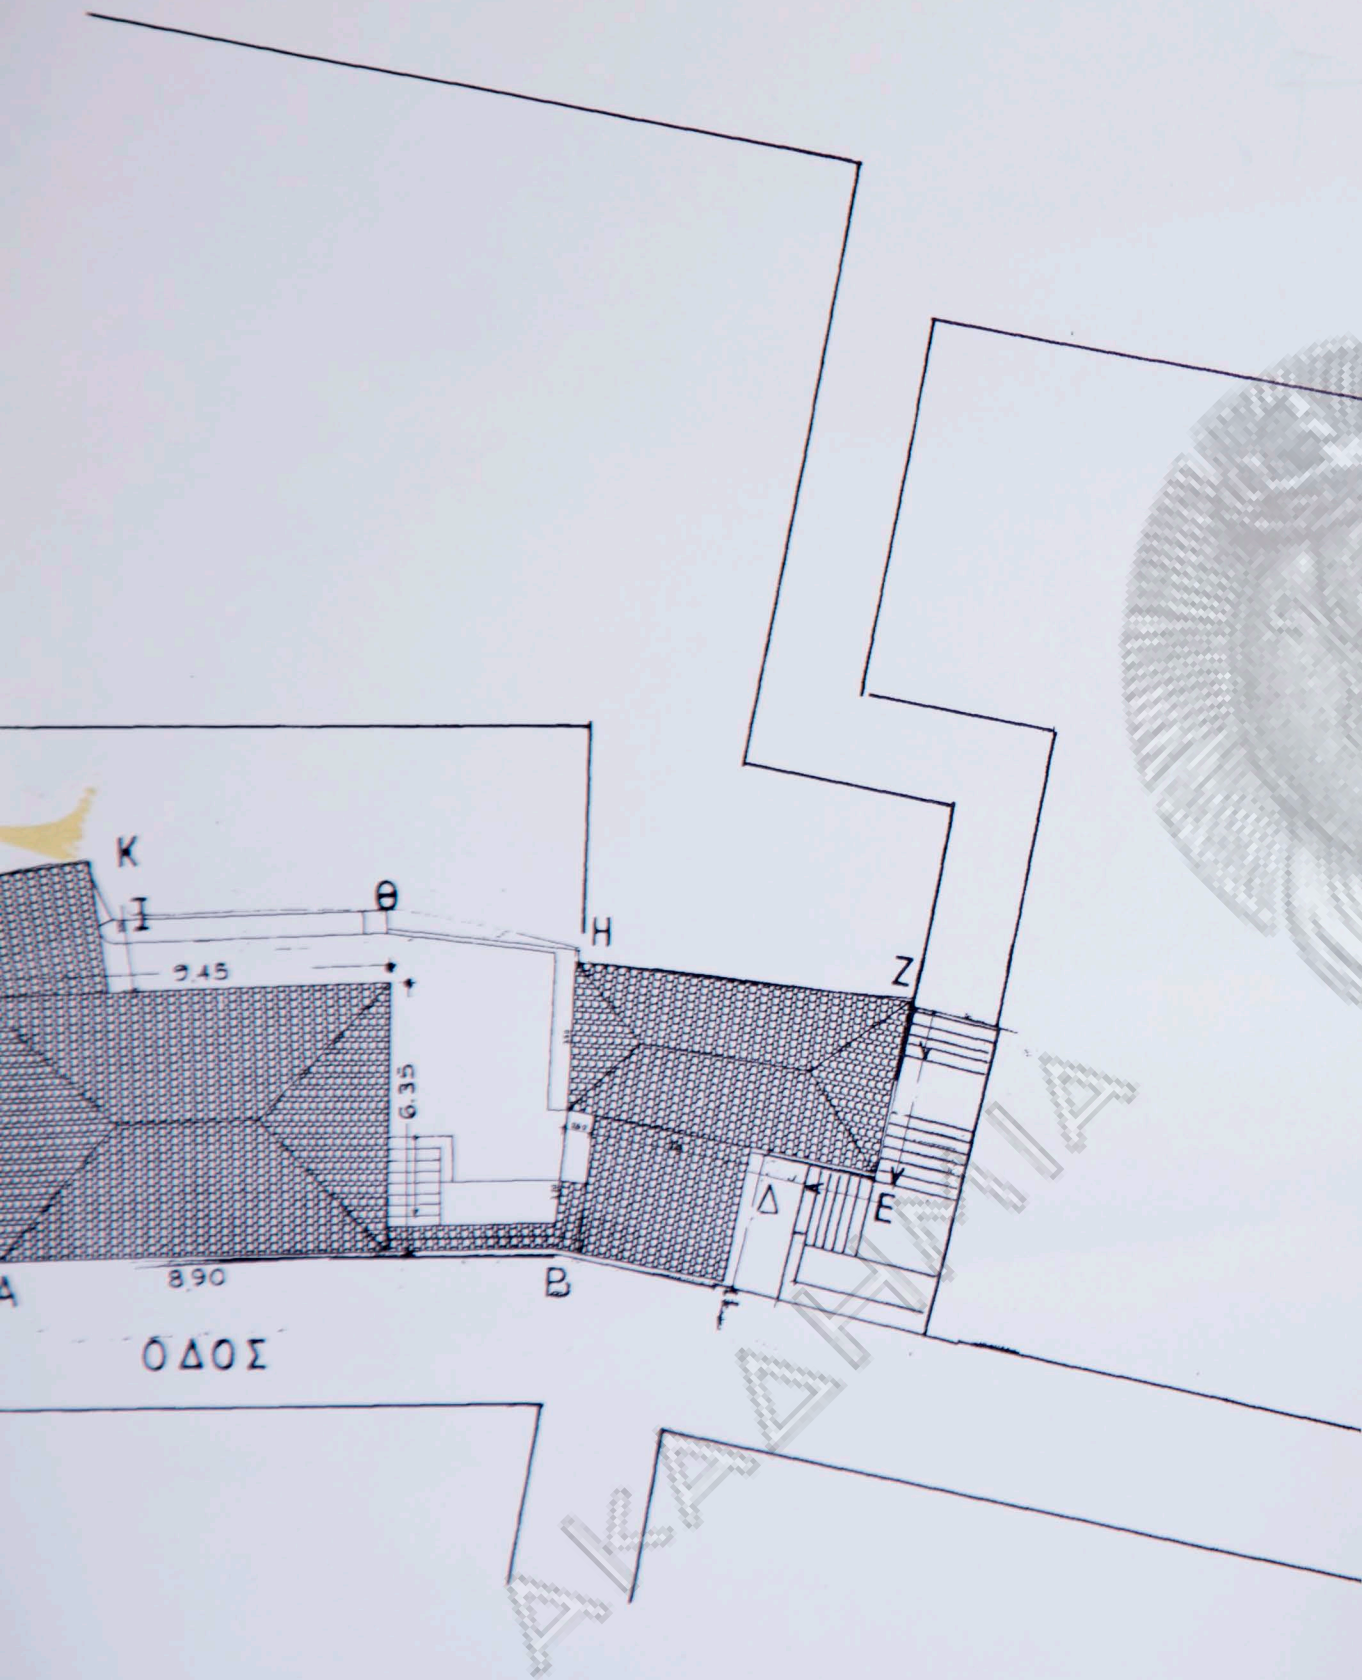

ΙΔΙΟΚΤΗΤΗΣ:

ΝΙΚΟΣ ΒΑΛΣΑΜΑΚΗΣ

ΕΡΓΟ:

ΕΠΙΣΚΕΥΗ ΣΤΕΓΗΣ

ΝΗΣΟΣ ΥΔΡΑ

ΜΕΛΕΤΗΤΗΣ:

ΝΙΚΟΣ ΒΑΛΣΑΜΑΚΗΣ αρχιτεκτων

ΑΡΧΙΤΕΚΤΟΝΙΚΑ

ΙΟΥΛΙΟΣ 2008

ΚΛΙΜΑΚΑ 1:500

ΤΙΤΛΟΣ ΣΧΕΔΙΟΥ

ΤΟΠΟΓΡΑΦΙΚΟ

A-1