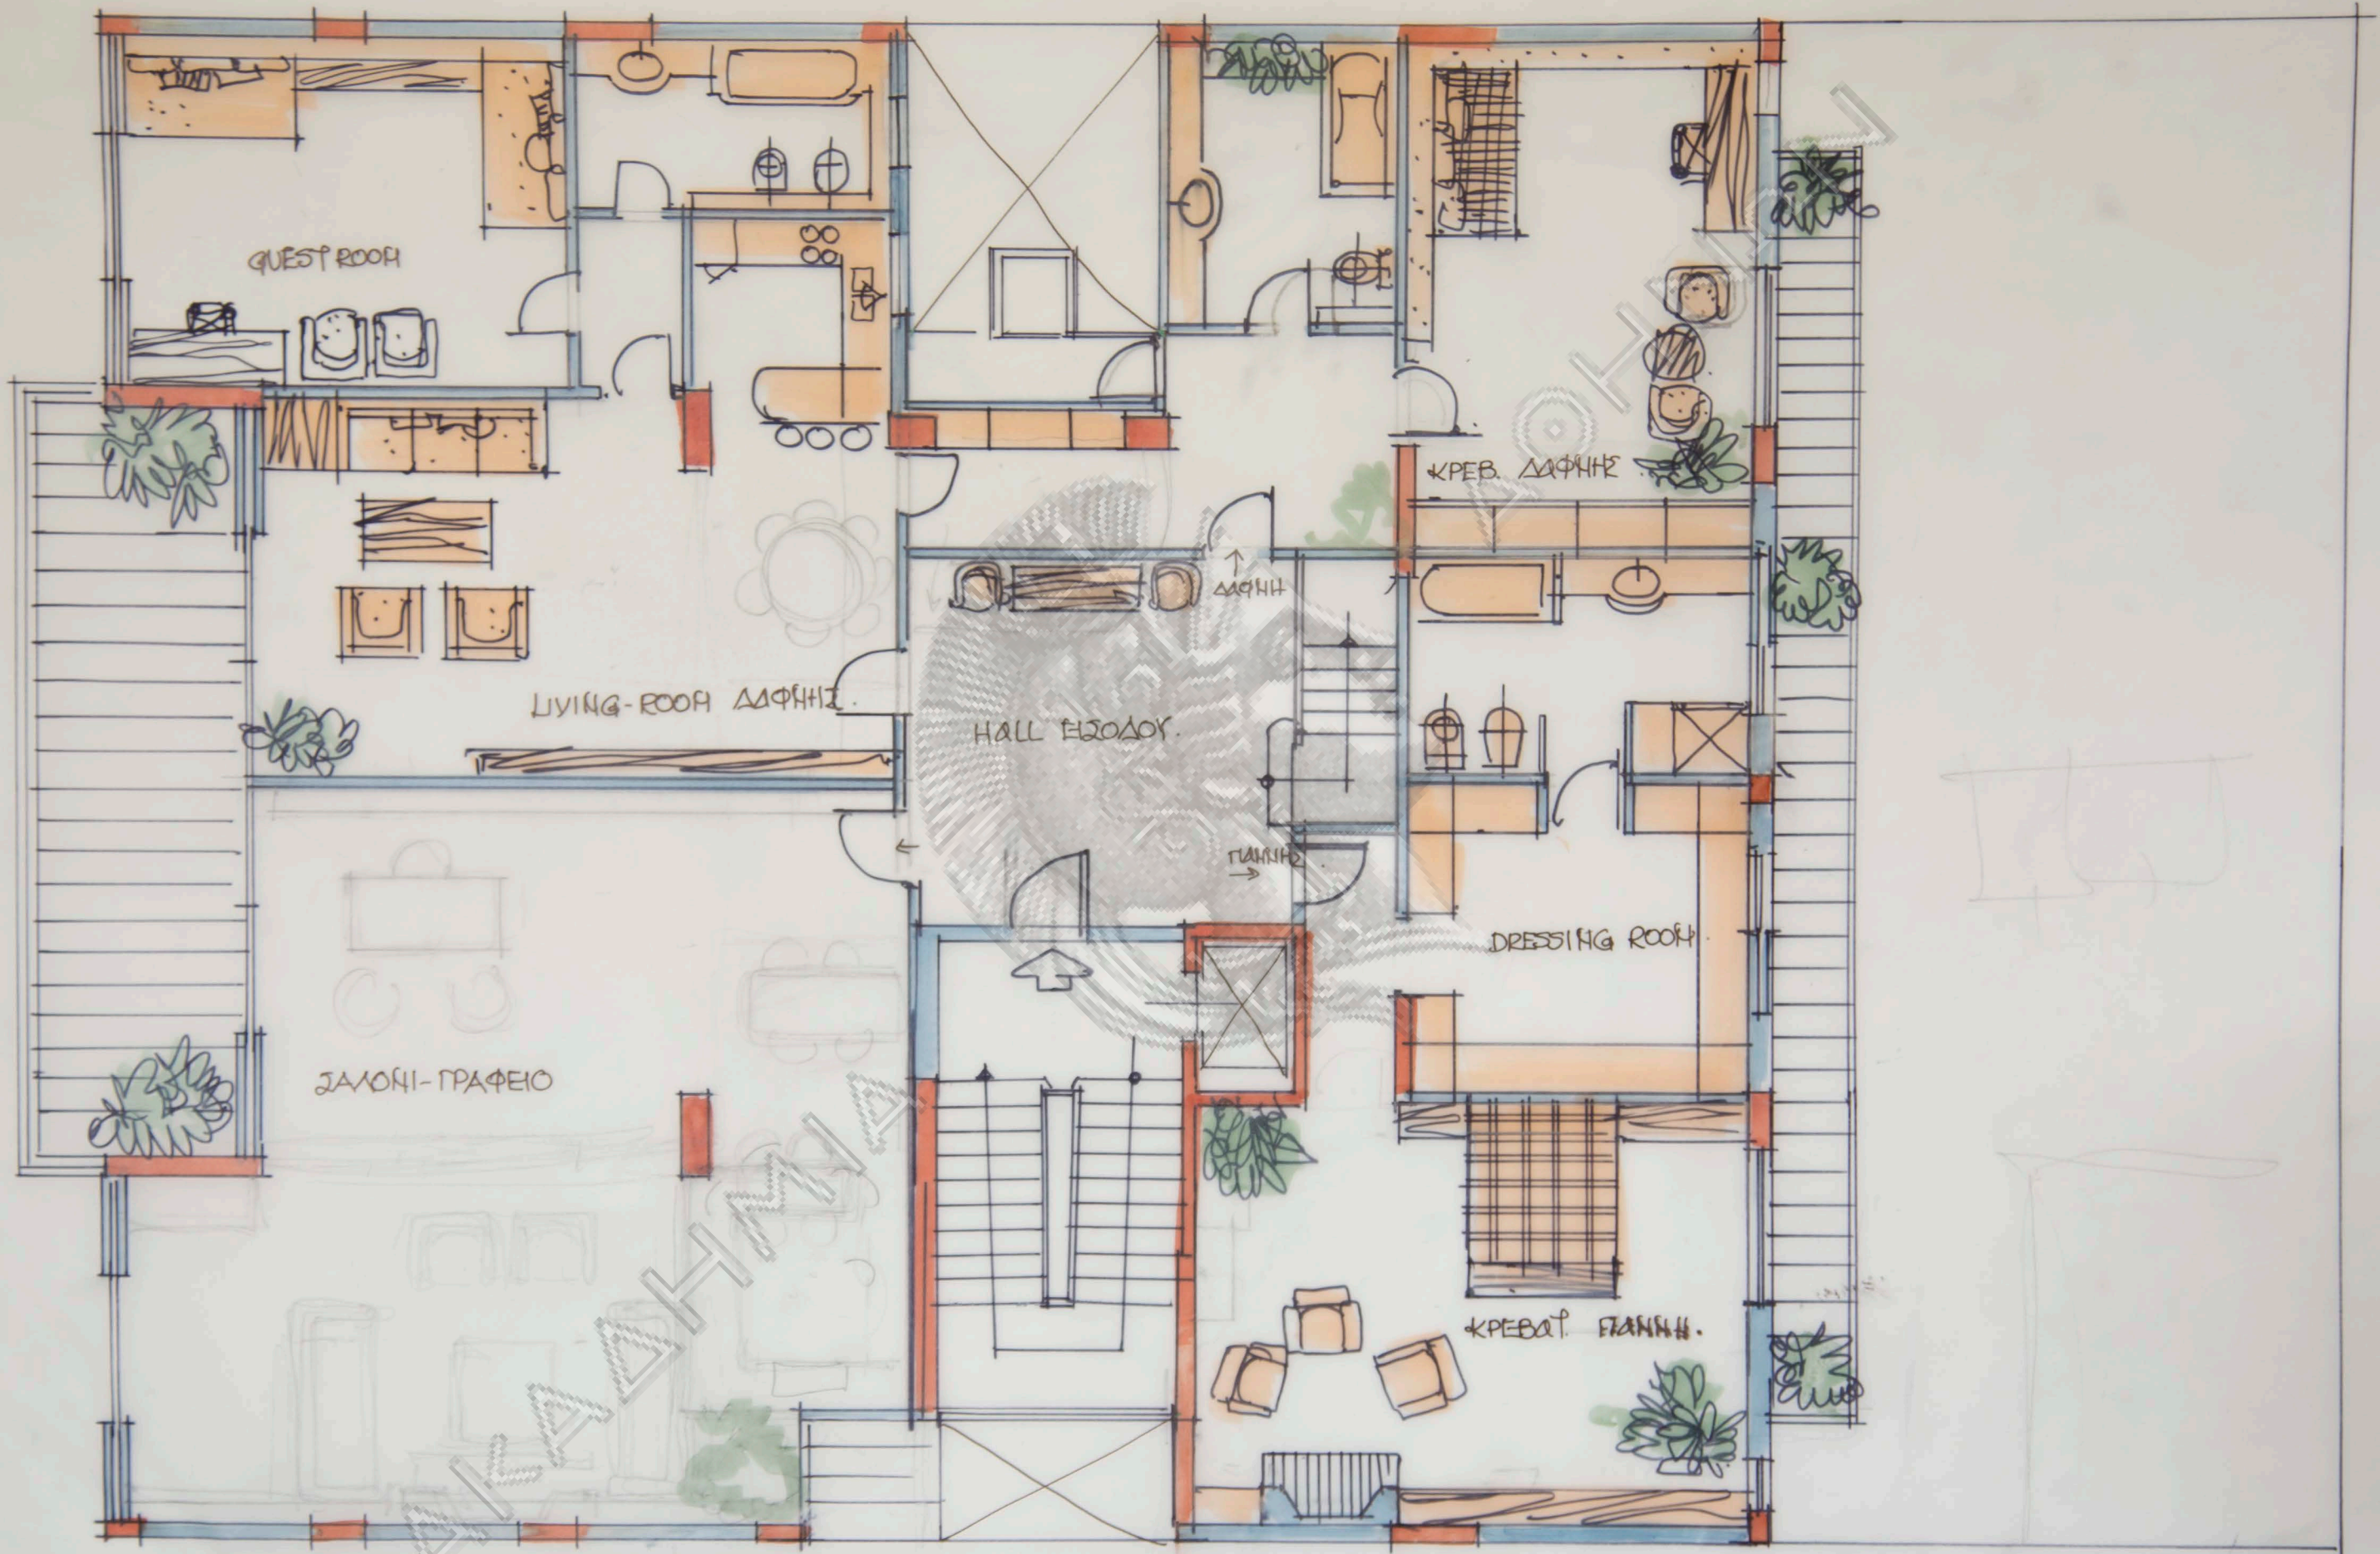

ΜΟΔΟΧΗ-ΠΑΡΕΣΑΡΙΑ - κλπ.

HALL ΕΙΣΟΔΟΥ

ΚΟΥΖΙΝΑ

ΔΕΣΦΑΤΟ ΥΠΗΡΕΣΙΑΣ

QUEST ROOM

II

**ΔΙΑΡΥΘΜΙΣΗ ΔΙΑΜΕΡΙΣΜΑΤΟΣ**  
 \* Γ. Κωστόπουλου - ηλ: 1/30 Ιαν 94  
 αρχιτέκτων Νίκος Βαλαμιάκης

**ΔΙΑΡΥΘΜΙΣΗ ΔΙΑΜΕΡΙΣΜΑΤΟΣ**  
 κ. Γ. Κωστοπούλου - κλ: 1,50 Σεπ. 94  
 Αρχιτέκτονας Μίκος Βαλαμάκης.

Διαμέρισμα κ. Τ. Κωστόπουλου  
 Επαγγελματική Νέσος 1  
 κλίμαξ 1:50 Δεκέμβριος 1986

Διαμέρισμα κ. Γ. Κωστόπουλου  
 Εναλλακτική Τέχνη 2  
 Πλημ. 1150 Σεπτέμβριος 1988

Σημείωση: Τα υποδιαμέτριά  
έχουν παραμείνει  
όπως αρχικά ήταν.

Σημείωση:  
Μόνο η κουζίνα  
απένευθε γίφο.

Διαμέρισμα κ. Γ. Κωστόπουλου  
Εναλλακτική Πύλη 3  
πλημξ 150 Δευτέριος 1988

Διαμέρισμα κ. Γ. Κωσκόπουλου  
Ένα Μικτό κτίριο 5  
κ/μας 1,50 Ιούλιος 1989