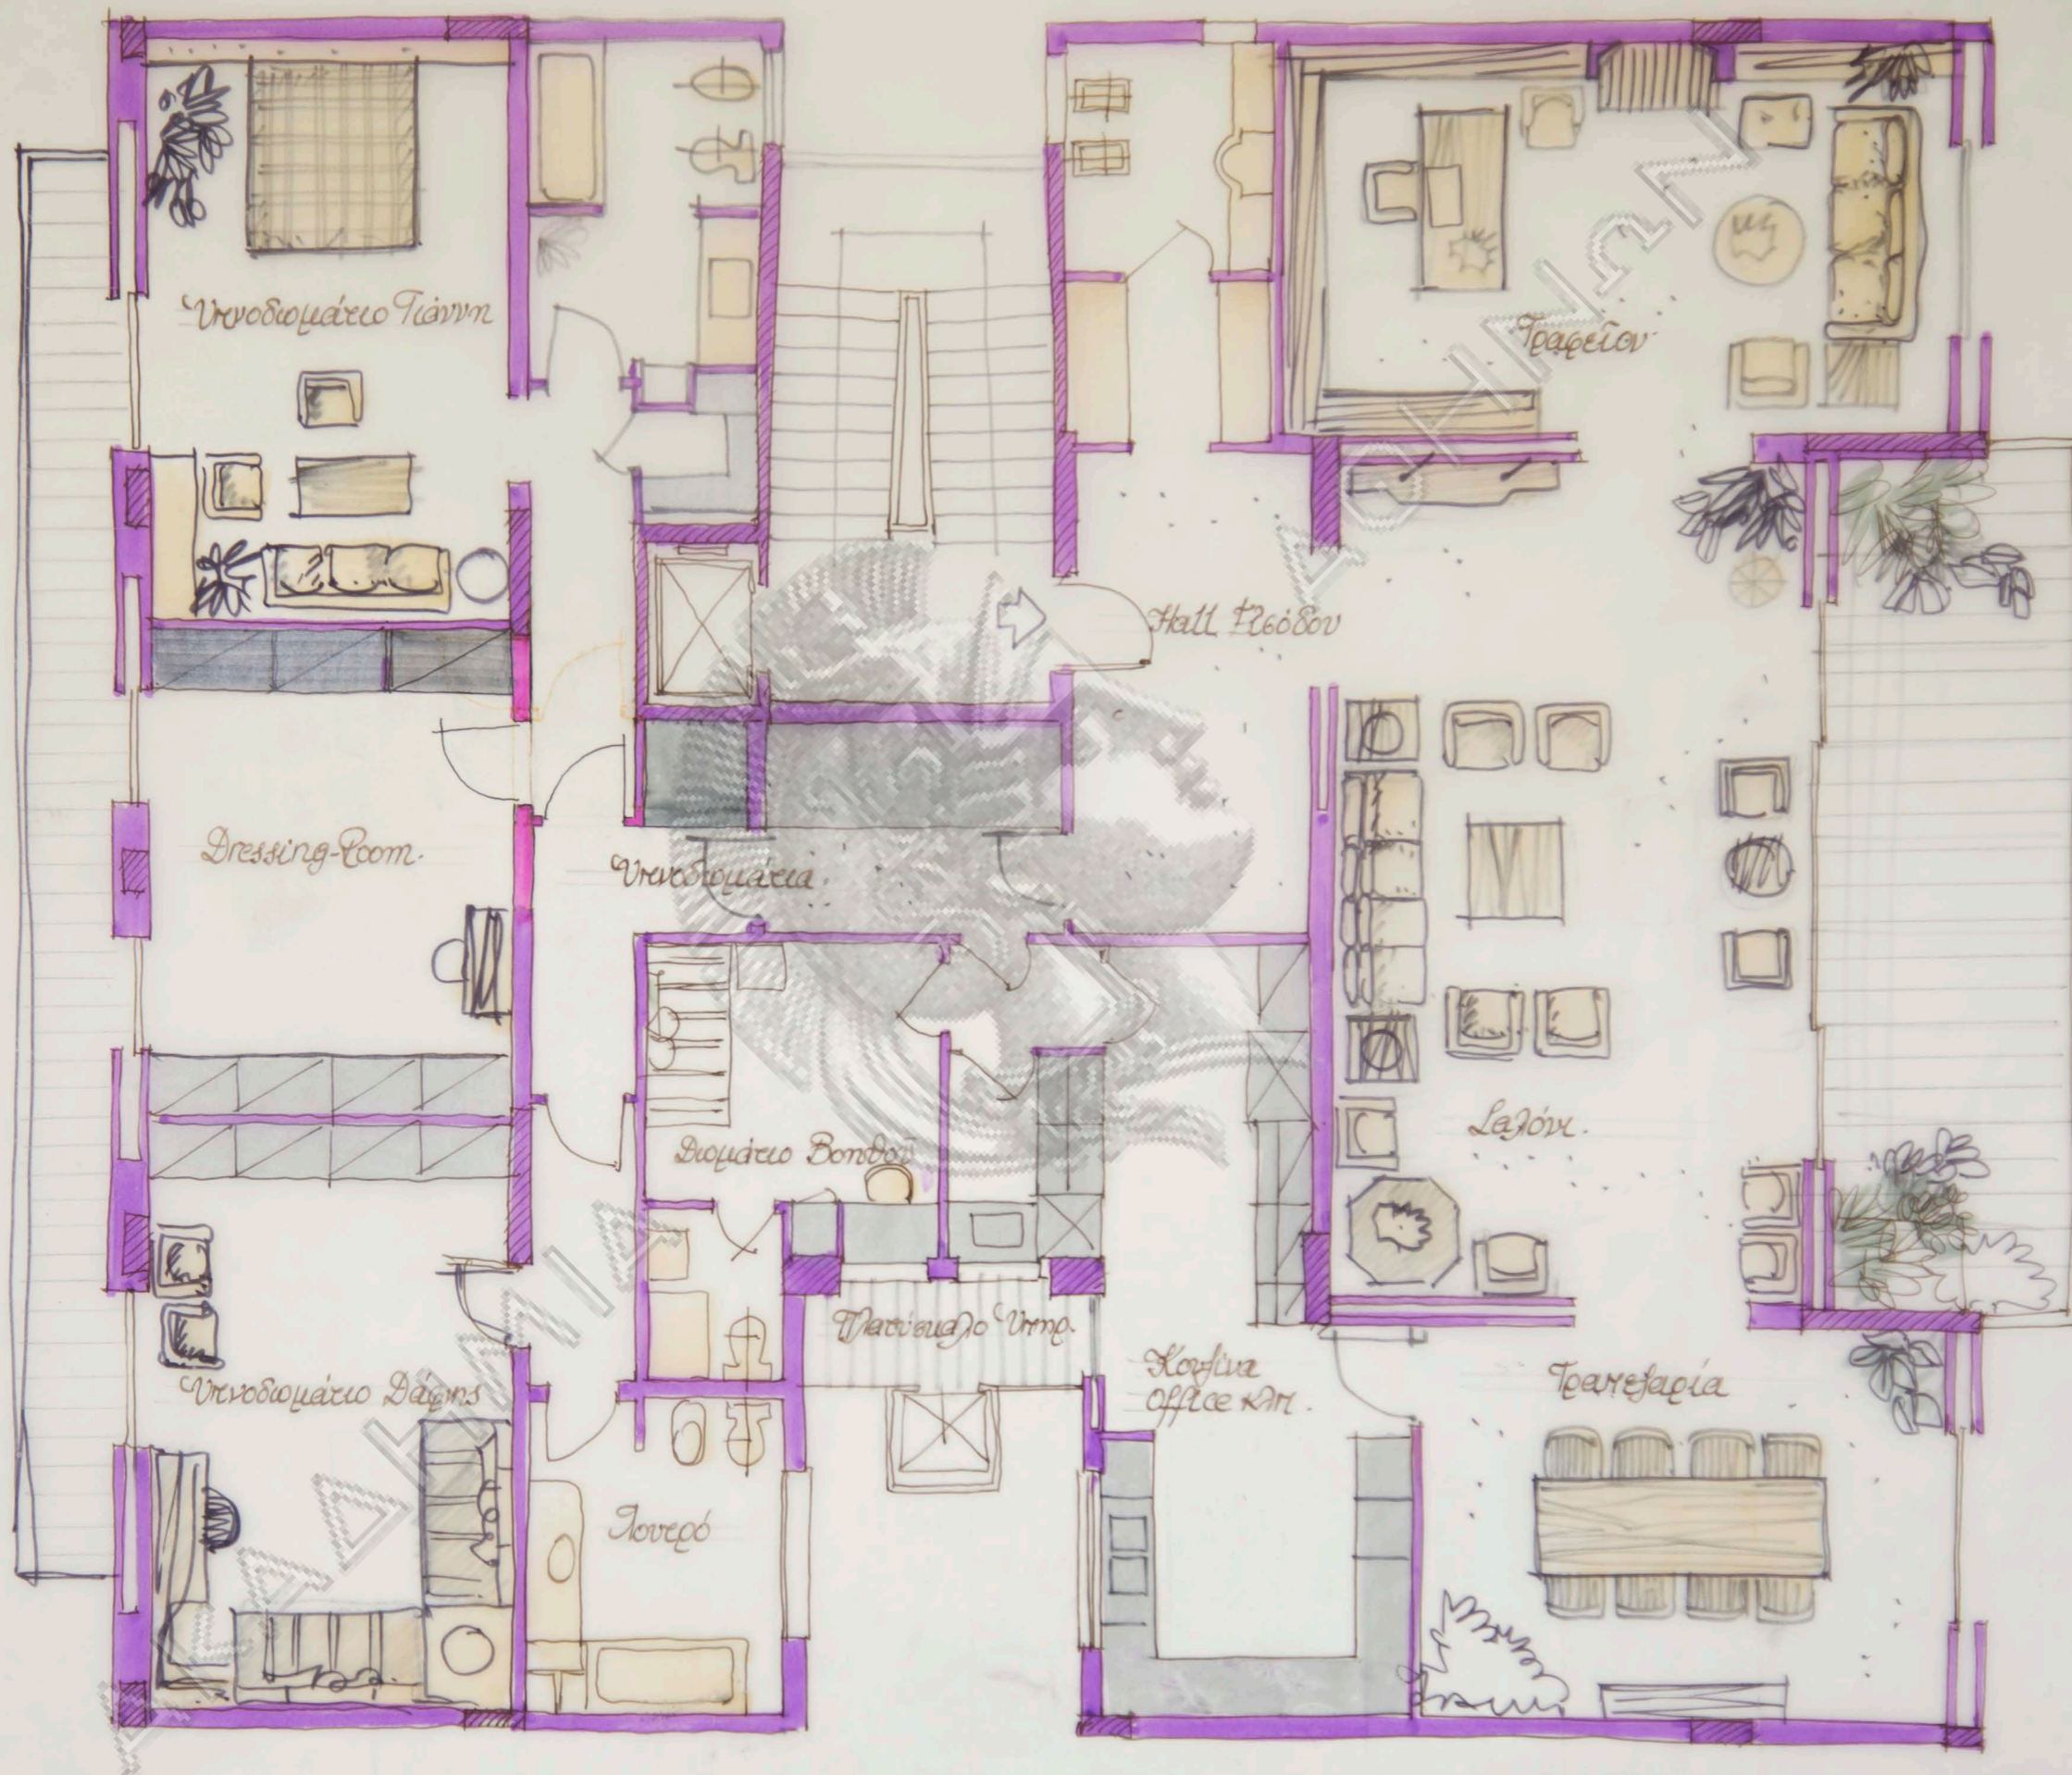

ΜΟΔΟΧΗ-ΠΑΡΕΣΑΡΙΑ - κλπ.

HALL ΕΙΣΟΔΟΥ

ΚΟΥΖΙΝΑ

ΔΕΣΦΑΤΟ ΥΠΗΡΕΣΙΑΣ

QUEST ROOM

II

**ΔΙΑΡΥΘΜΙΣΗ ΔΙΑΜΕΡΙΣΜΑΤΟΣ**  
 \* Γ. Κωστόπουλου - ηλ: 1/30 Ιαν 94  
 αρχιτέκτων Νίκος Βαλαμιάκης

**ΔΙΑΡΥΘΜΙΣΗ ΔΙΑΜΕΡΙΣΜΑΤΟΣ**  
 κ. Γ. Κωστοπούλου - κλ: 1,50 Σεπ. 94  
 Αρχιτέκτονας Μίκος Βαλαμάκης.

Διαμέρισμα κ. Τ. Κωστόπουλου  
 Επαγγελματική Νέσος 1  
 κλίμαξ 1:50 Δεκέμβριος 1986

Διαμέρισμα κ. Γ. Κωστόπουλου  
 Εναλλακτική Τέχνη 2  
 Πλημ. 1150 Σεπτέμβριος 1988

Σημείωση: Τα υποδιαμέτριά  
έχουν παραμείνει  
όπως αρχικά ήταν.