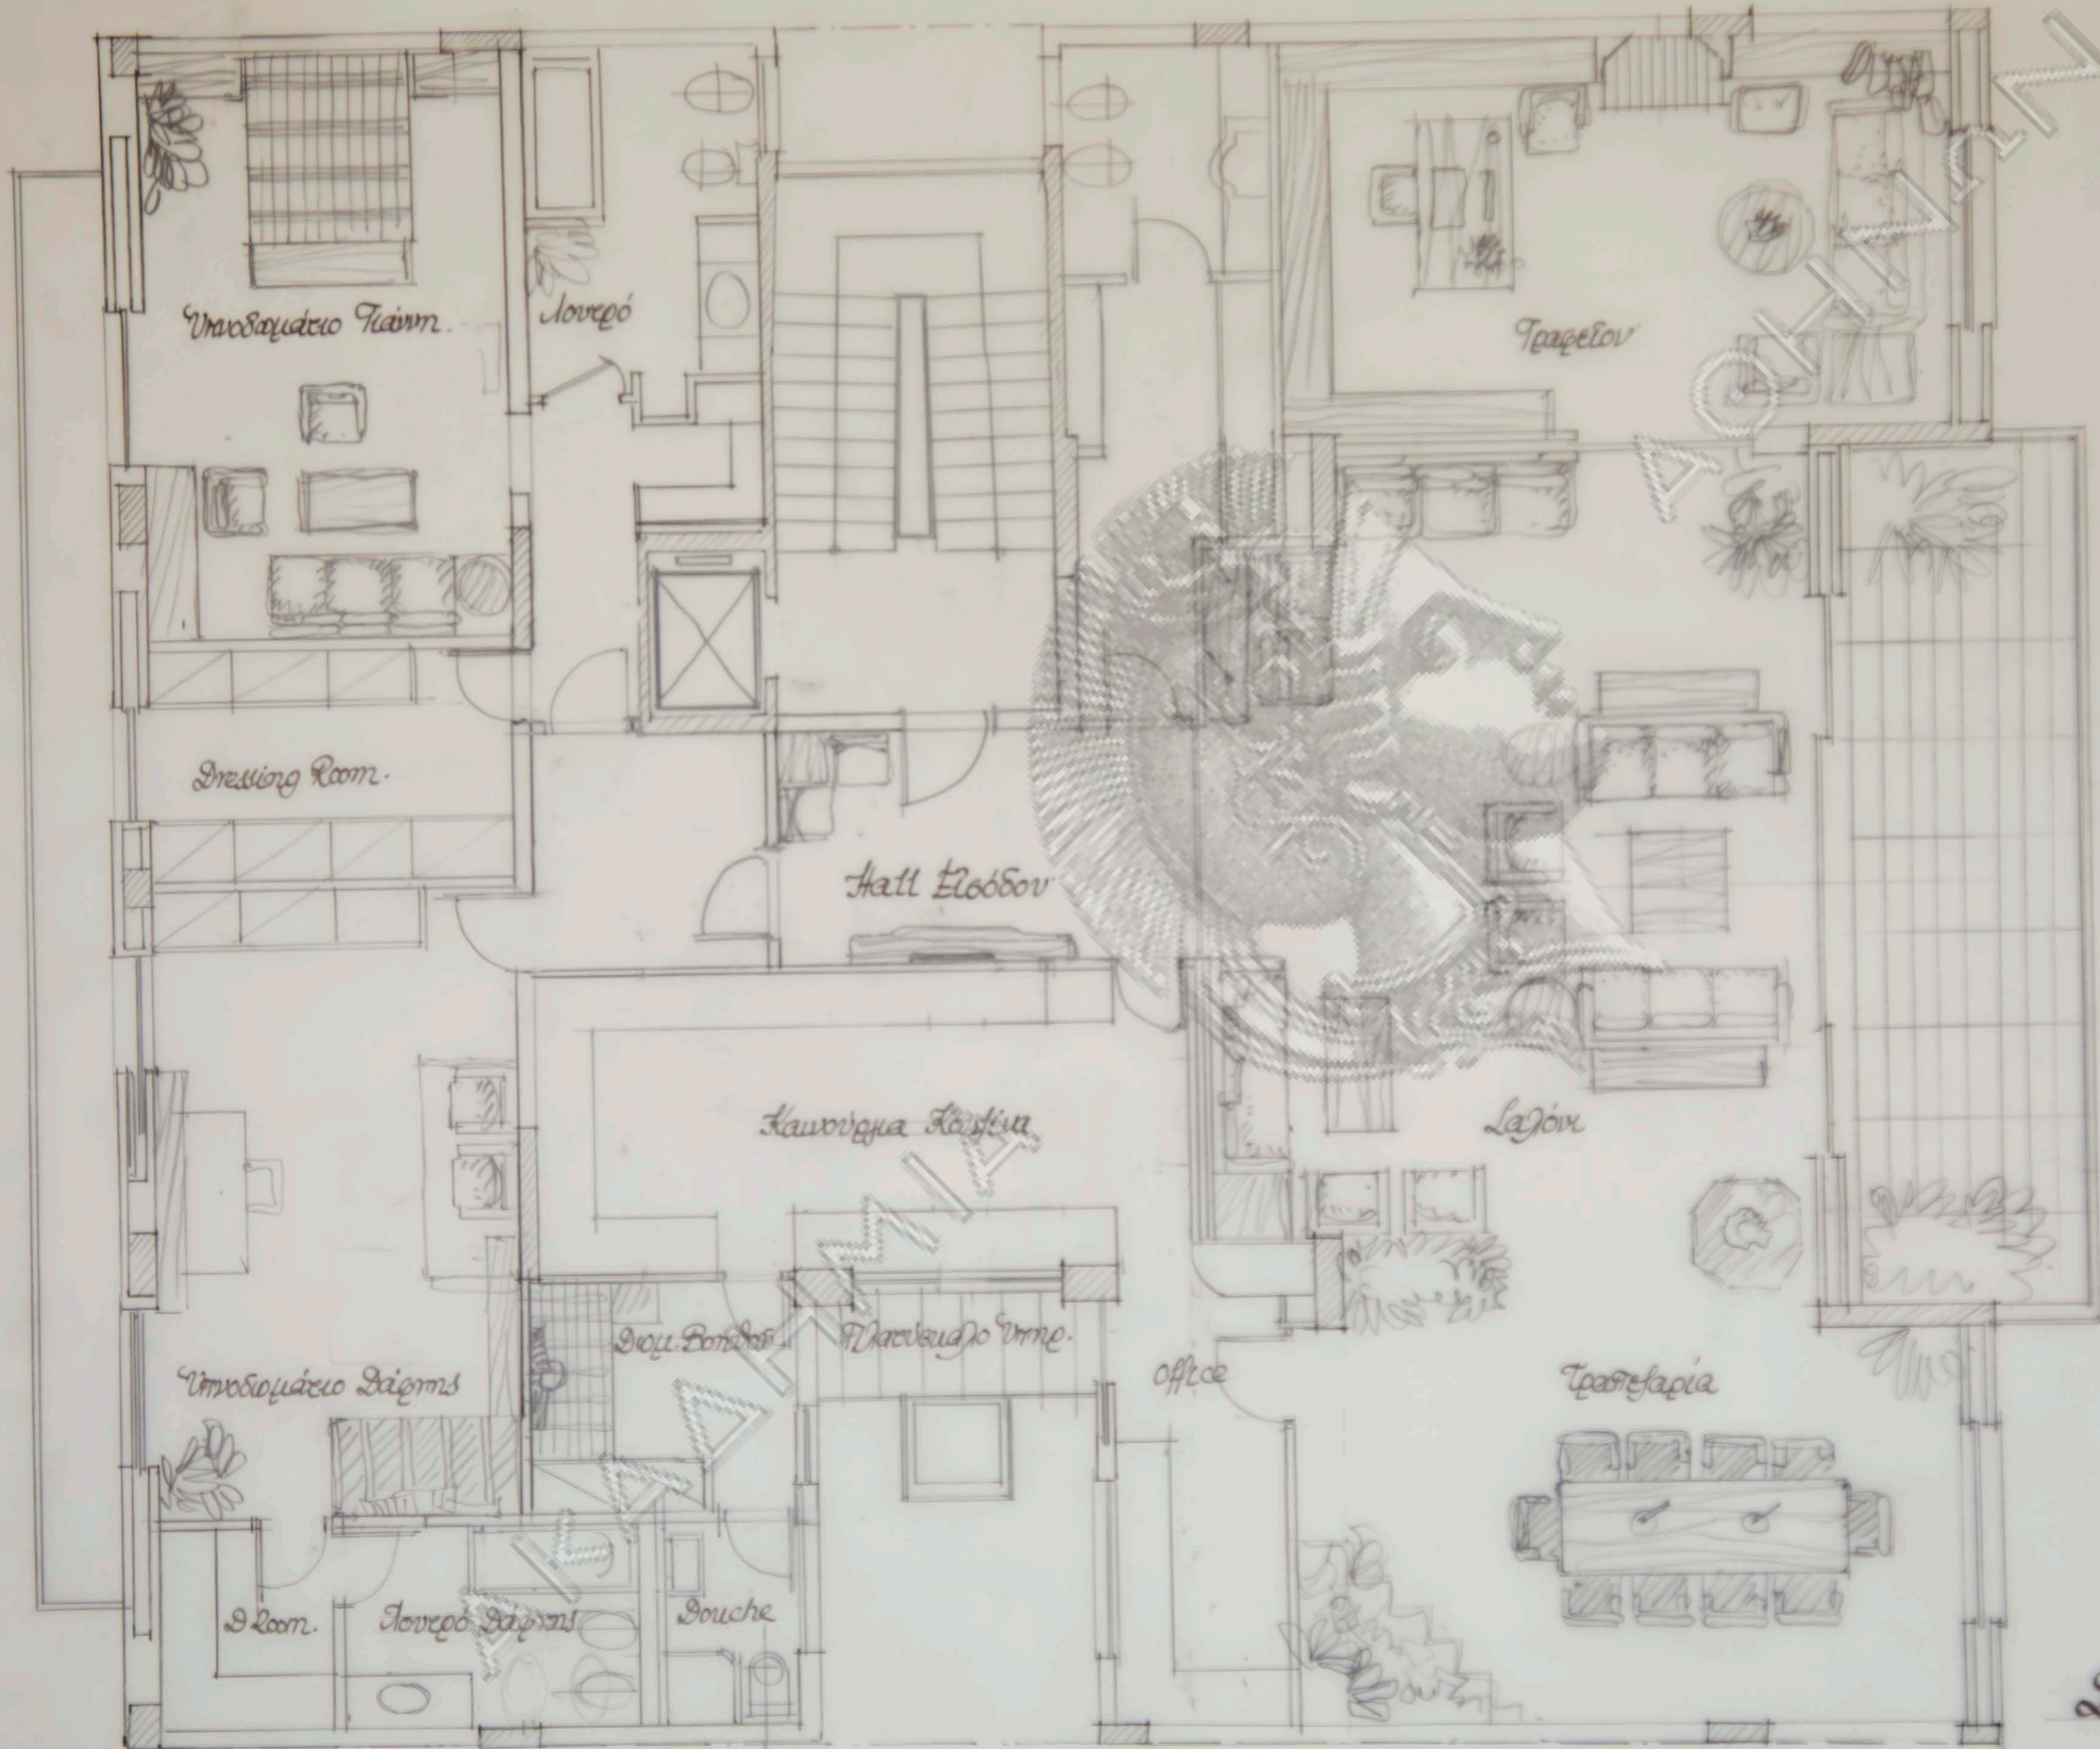

Διαμέρισμα κ. Τ. Κωστόπουλου
Επαγγελματική Νέσος 1
κλίμαξ 1:50 Δεκέμβριος 1986