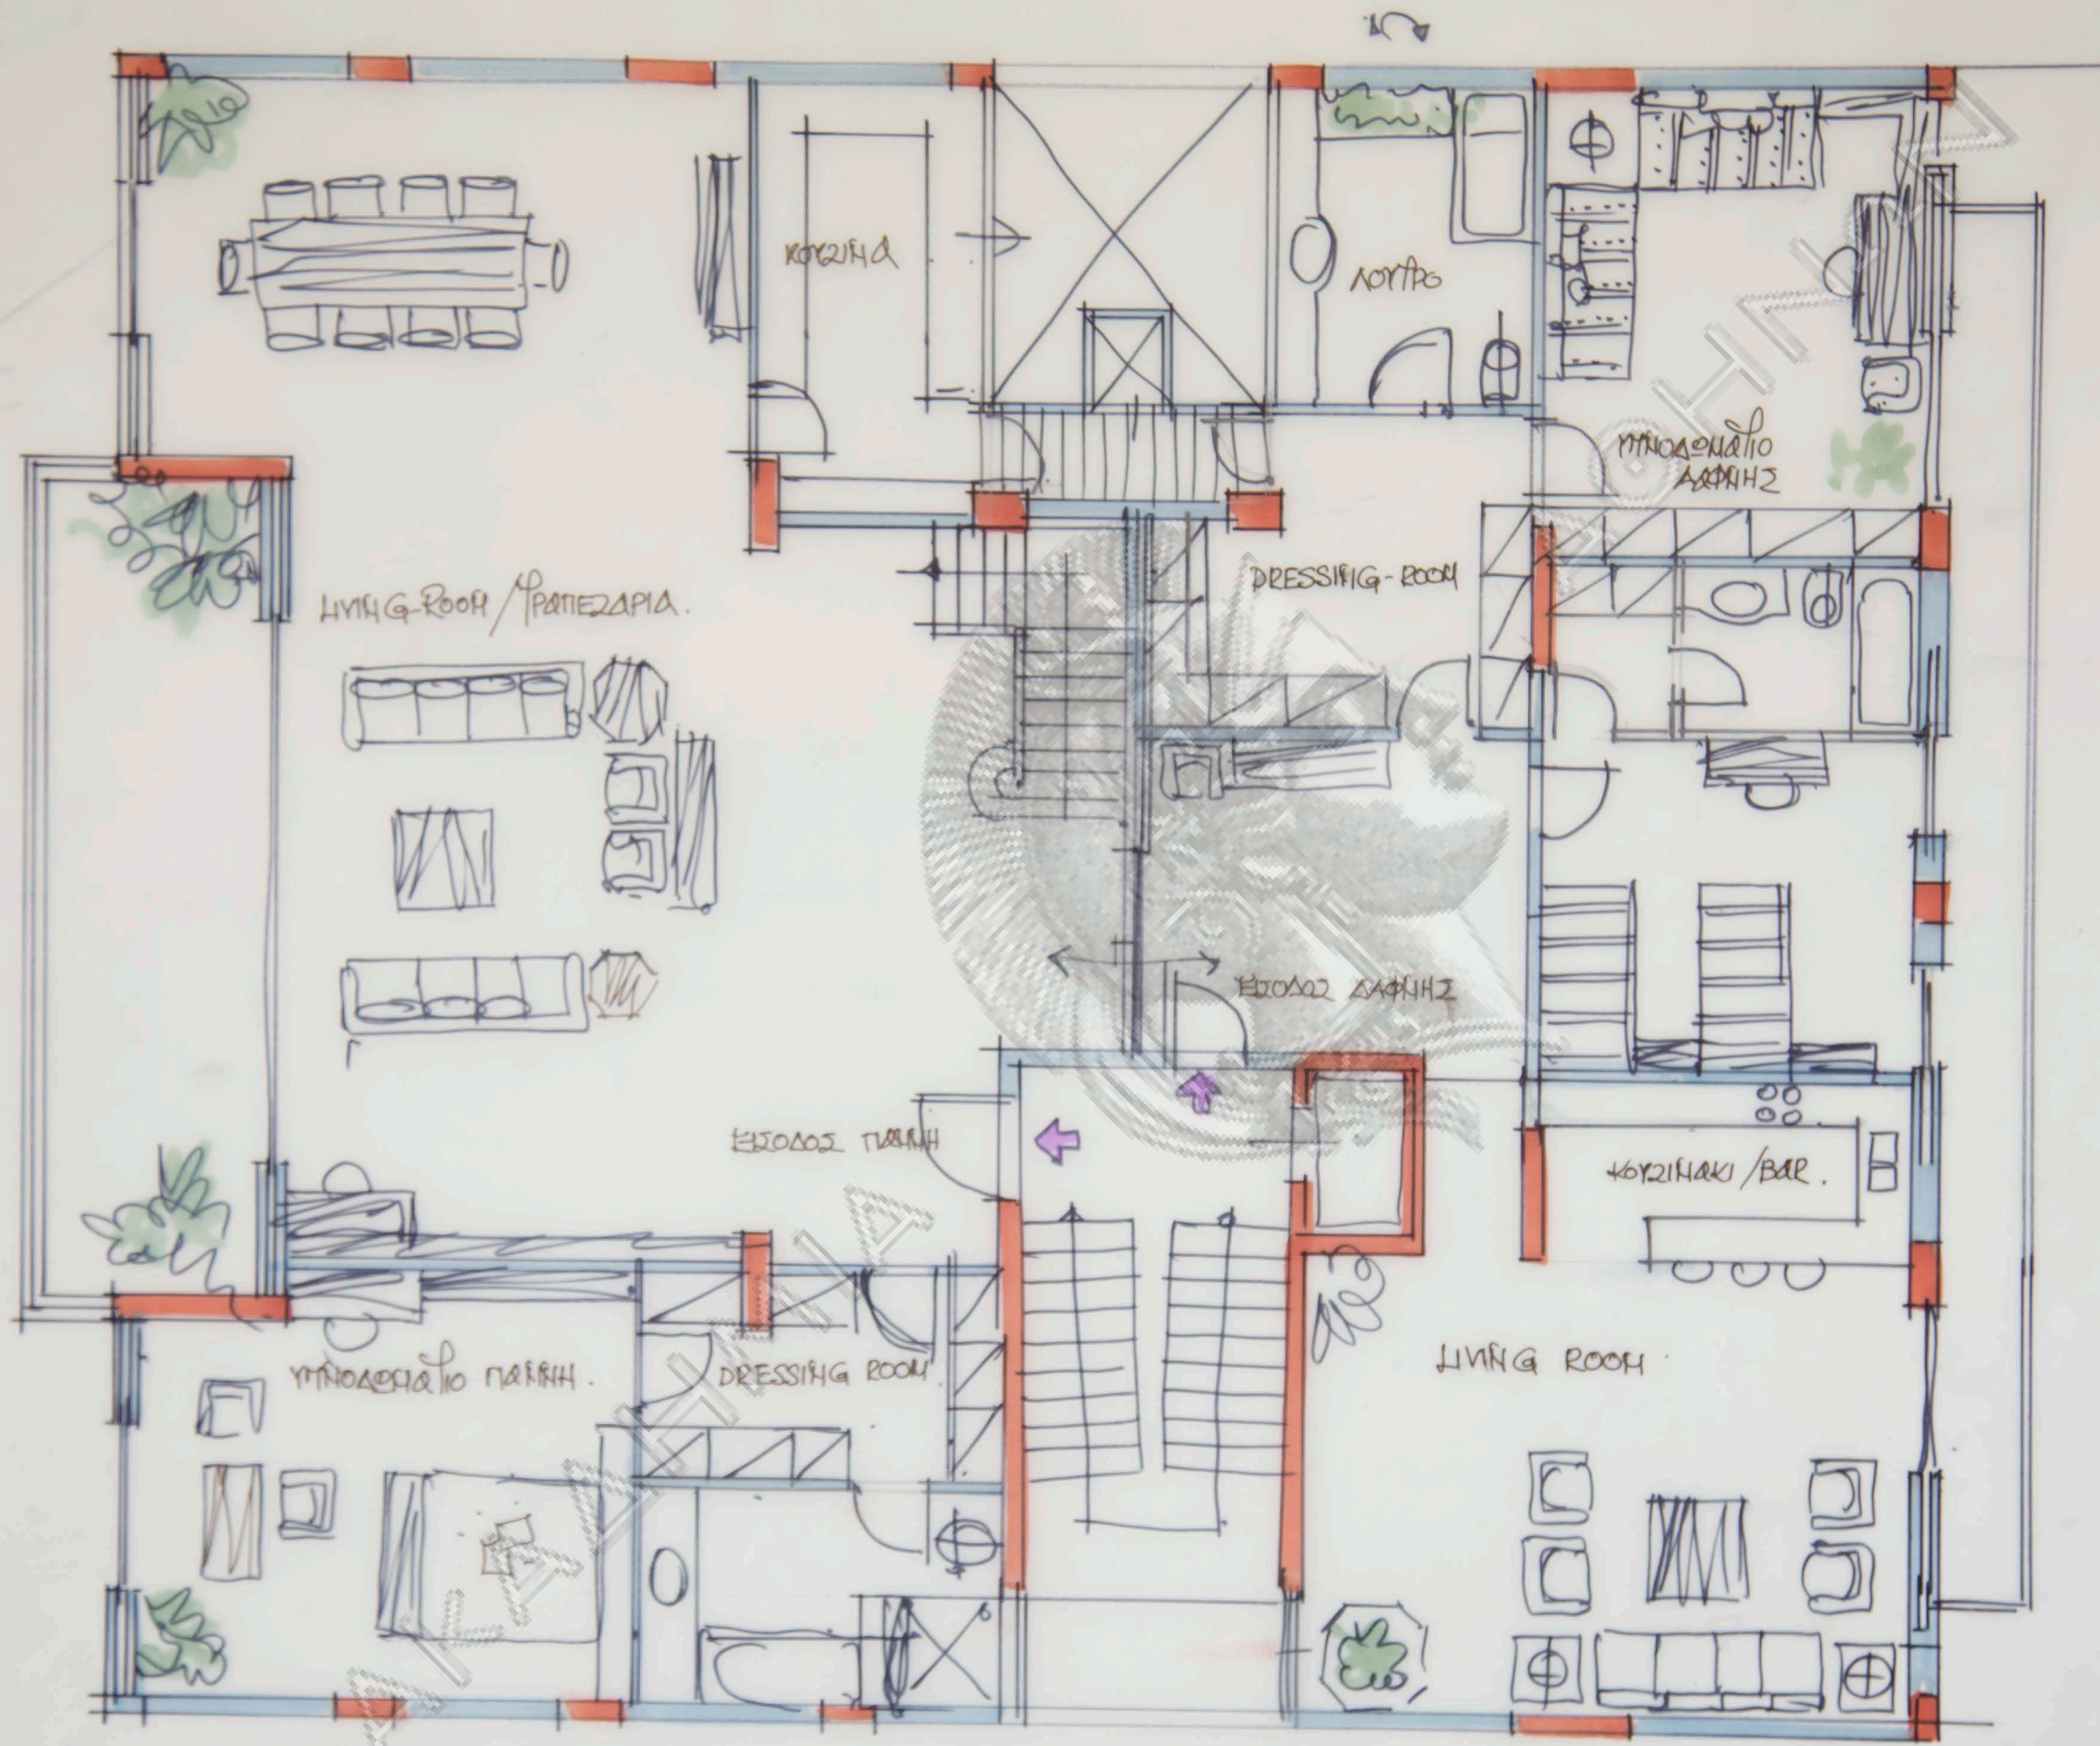

3 ΔΙΑΡΥΘΜΙΣΙΣ ΔΙΑΜΕΡΙΣΜΑΤΟΣ
κ. Τ. Κωστόπουλου - υπ: 1/50 Σεπ. 94
αρχιτέκτων Νίκος Βαλαωρέκης