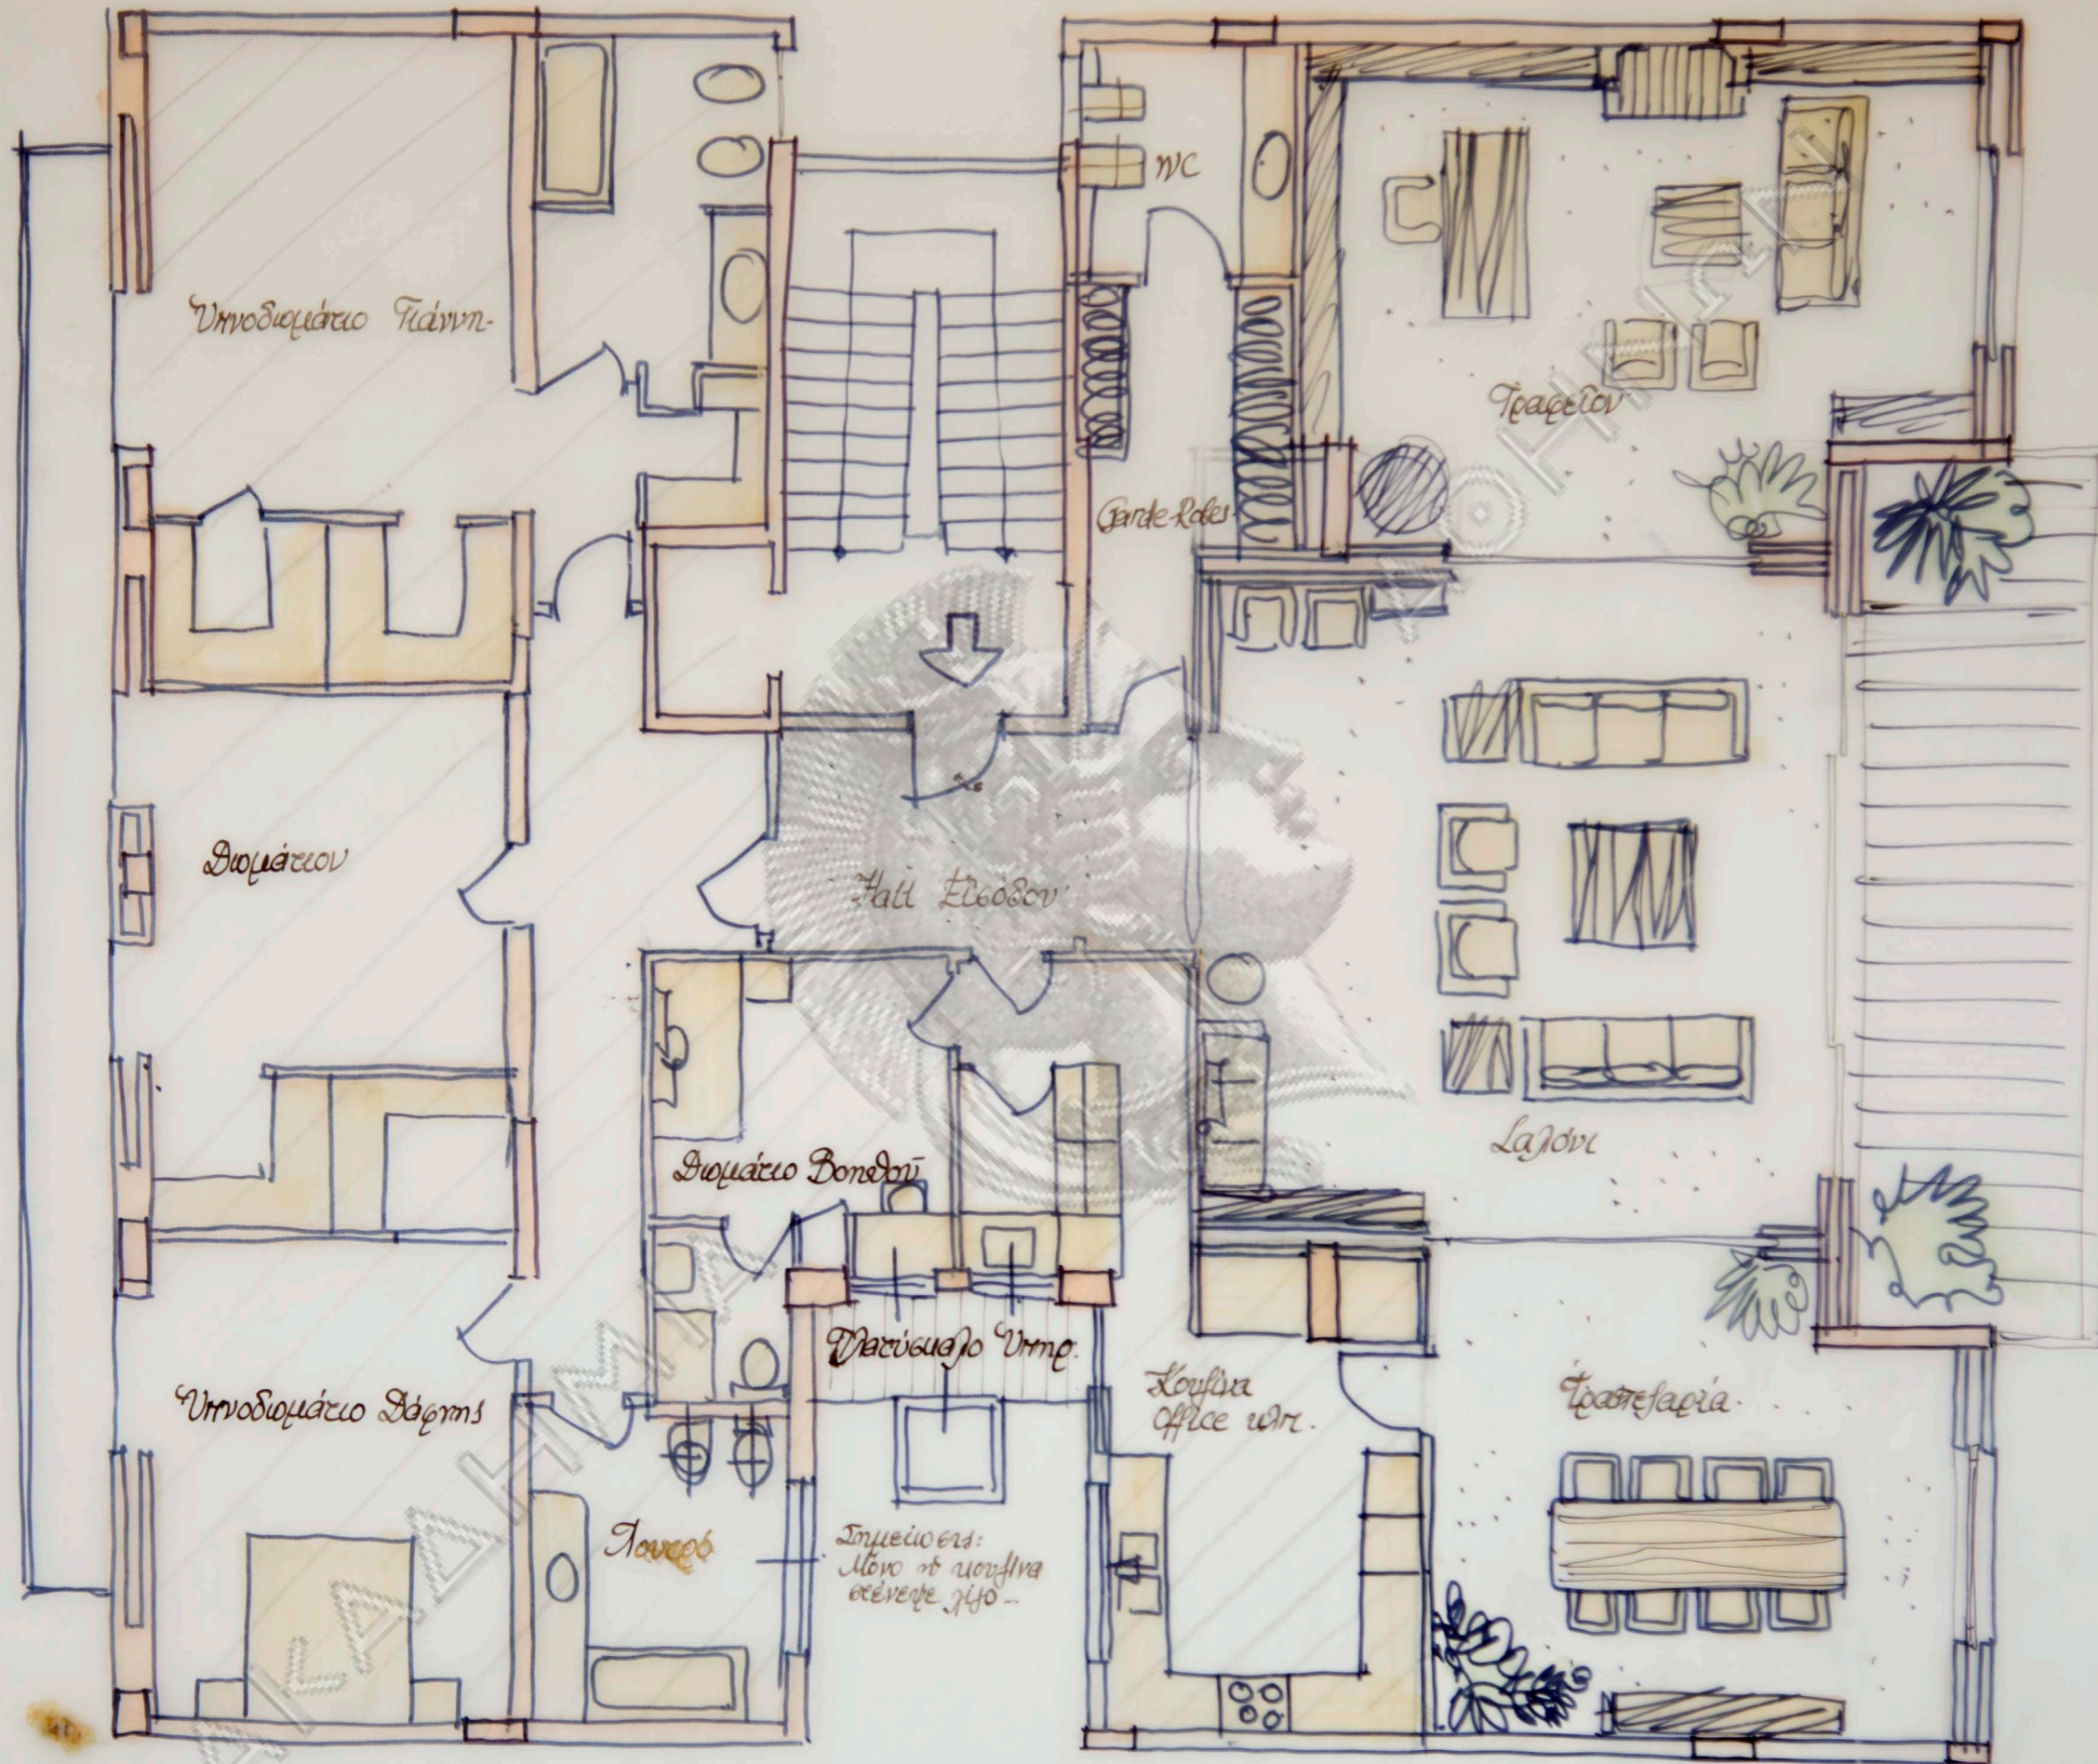

ΜΟΔΟΧΗ-ΠΑΡΕΣΑΡΙΑ - κλπ.

HALL ΕΙΣΟΔΟΥ

ΚΟΥΖΙΝΑ

ΔΕΣΦΑΤΟ ΥΠΗΡΕΣΙΑΣ

QUEST ROOM

II

**ΔΙΑΡΥΘΜΙΣΗ ΔΙΑΜΕΡΙΣΜΑΤΟΣ**  
 \* Γ. Κωστόπουλου - ηλ: 1/30 Ιαν 94  
 αρχιτέκτων Νίκος Βαλαμιάκης

**ΔΙΑΡΥΘΜΙΣΗ ΔΙΑΜΕΡΙΣΜΑΤΟΣ**  
 κ. Γ. Κωστοπούλου - κλ: 1,50 Σεπ. 94  
 Αρχιτέκτονας Μίκος Βαλαμάκης.

Διαμέρισμα κ. Τ. Κωστόπουλου  
 Επαγγελματική Νέσος 1  
 κλίμαξ 1:50 Δεκέμβριος 1986

Διαμέρισμα κ. Γ. Κωστόπουλου  
 Εναλλακτική Τέχνη 2  
 Πλημ. 1150 Σεπτέμβριος 1988

Σημείωση: Τα υποδιαμέτριά  
έχουν παραμείνει  
όπως αρχικά ήταν.