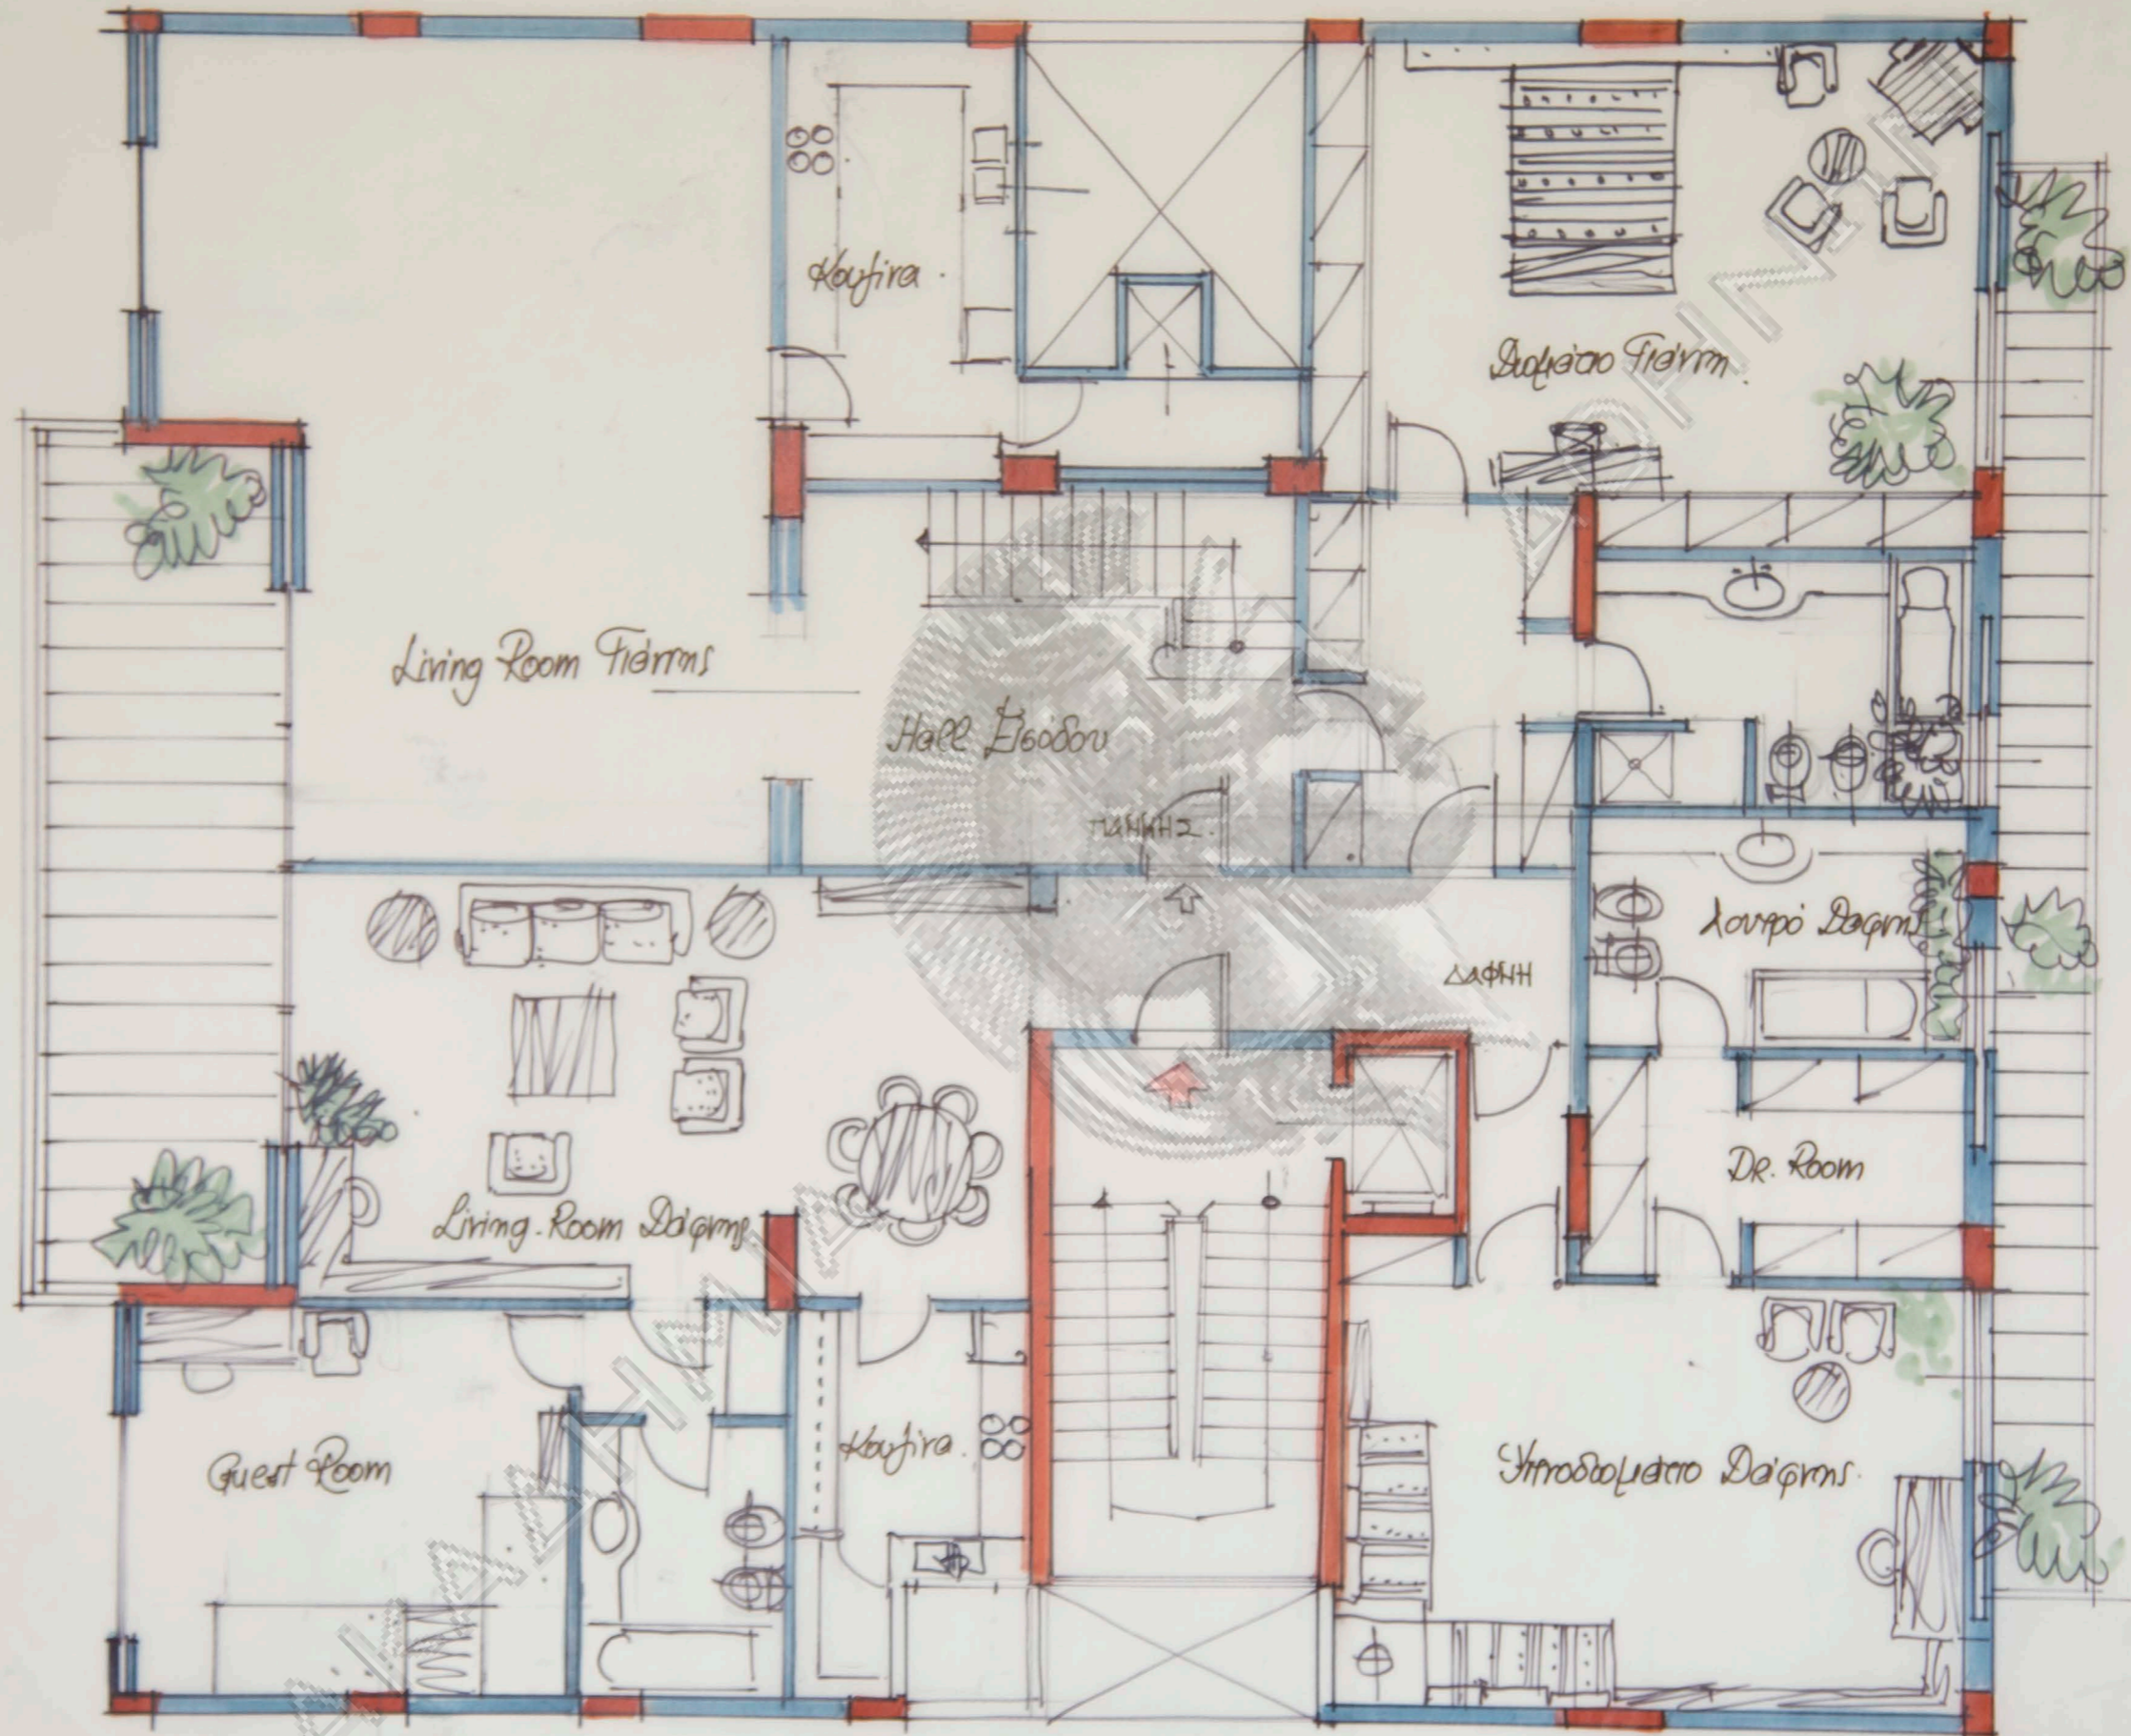

ΔΙΑΡΤΩΜΙΣΙΣ ΔΙΑΜΕΡΙΣΜΑΤΟΣ
Κ. Γ. Κωστόπουλος - κλ: 1/50 Σεπτ. 94
Αρχιτέκτων Νίκος Βαλσαμάκης . .