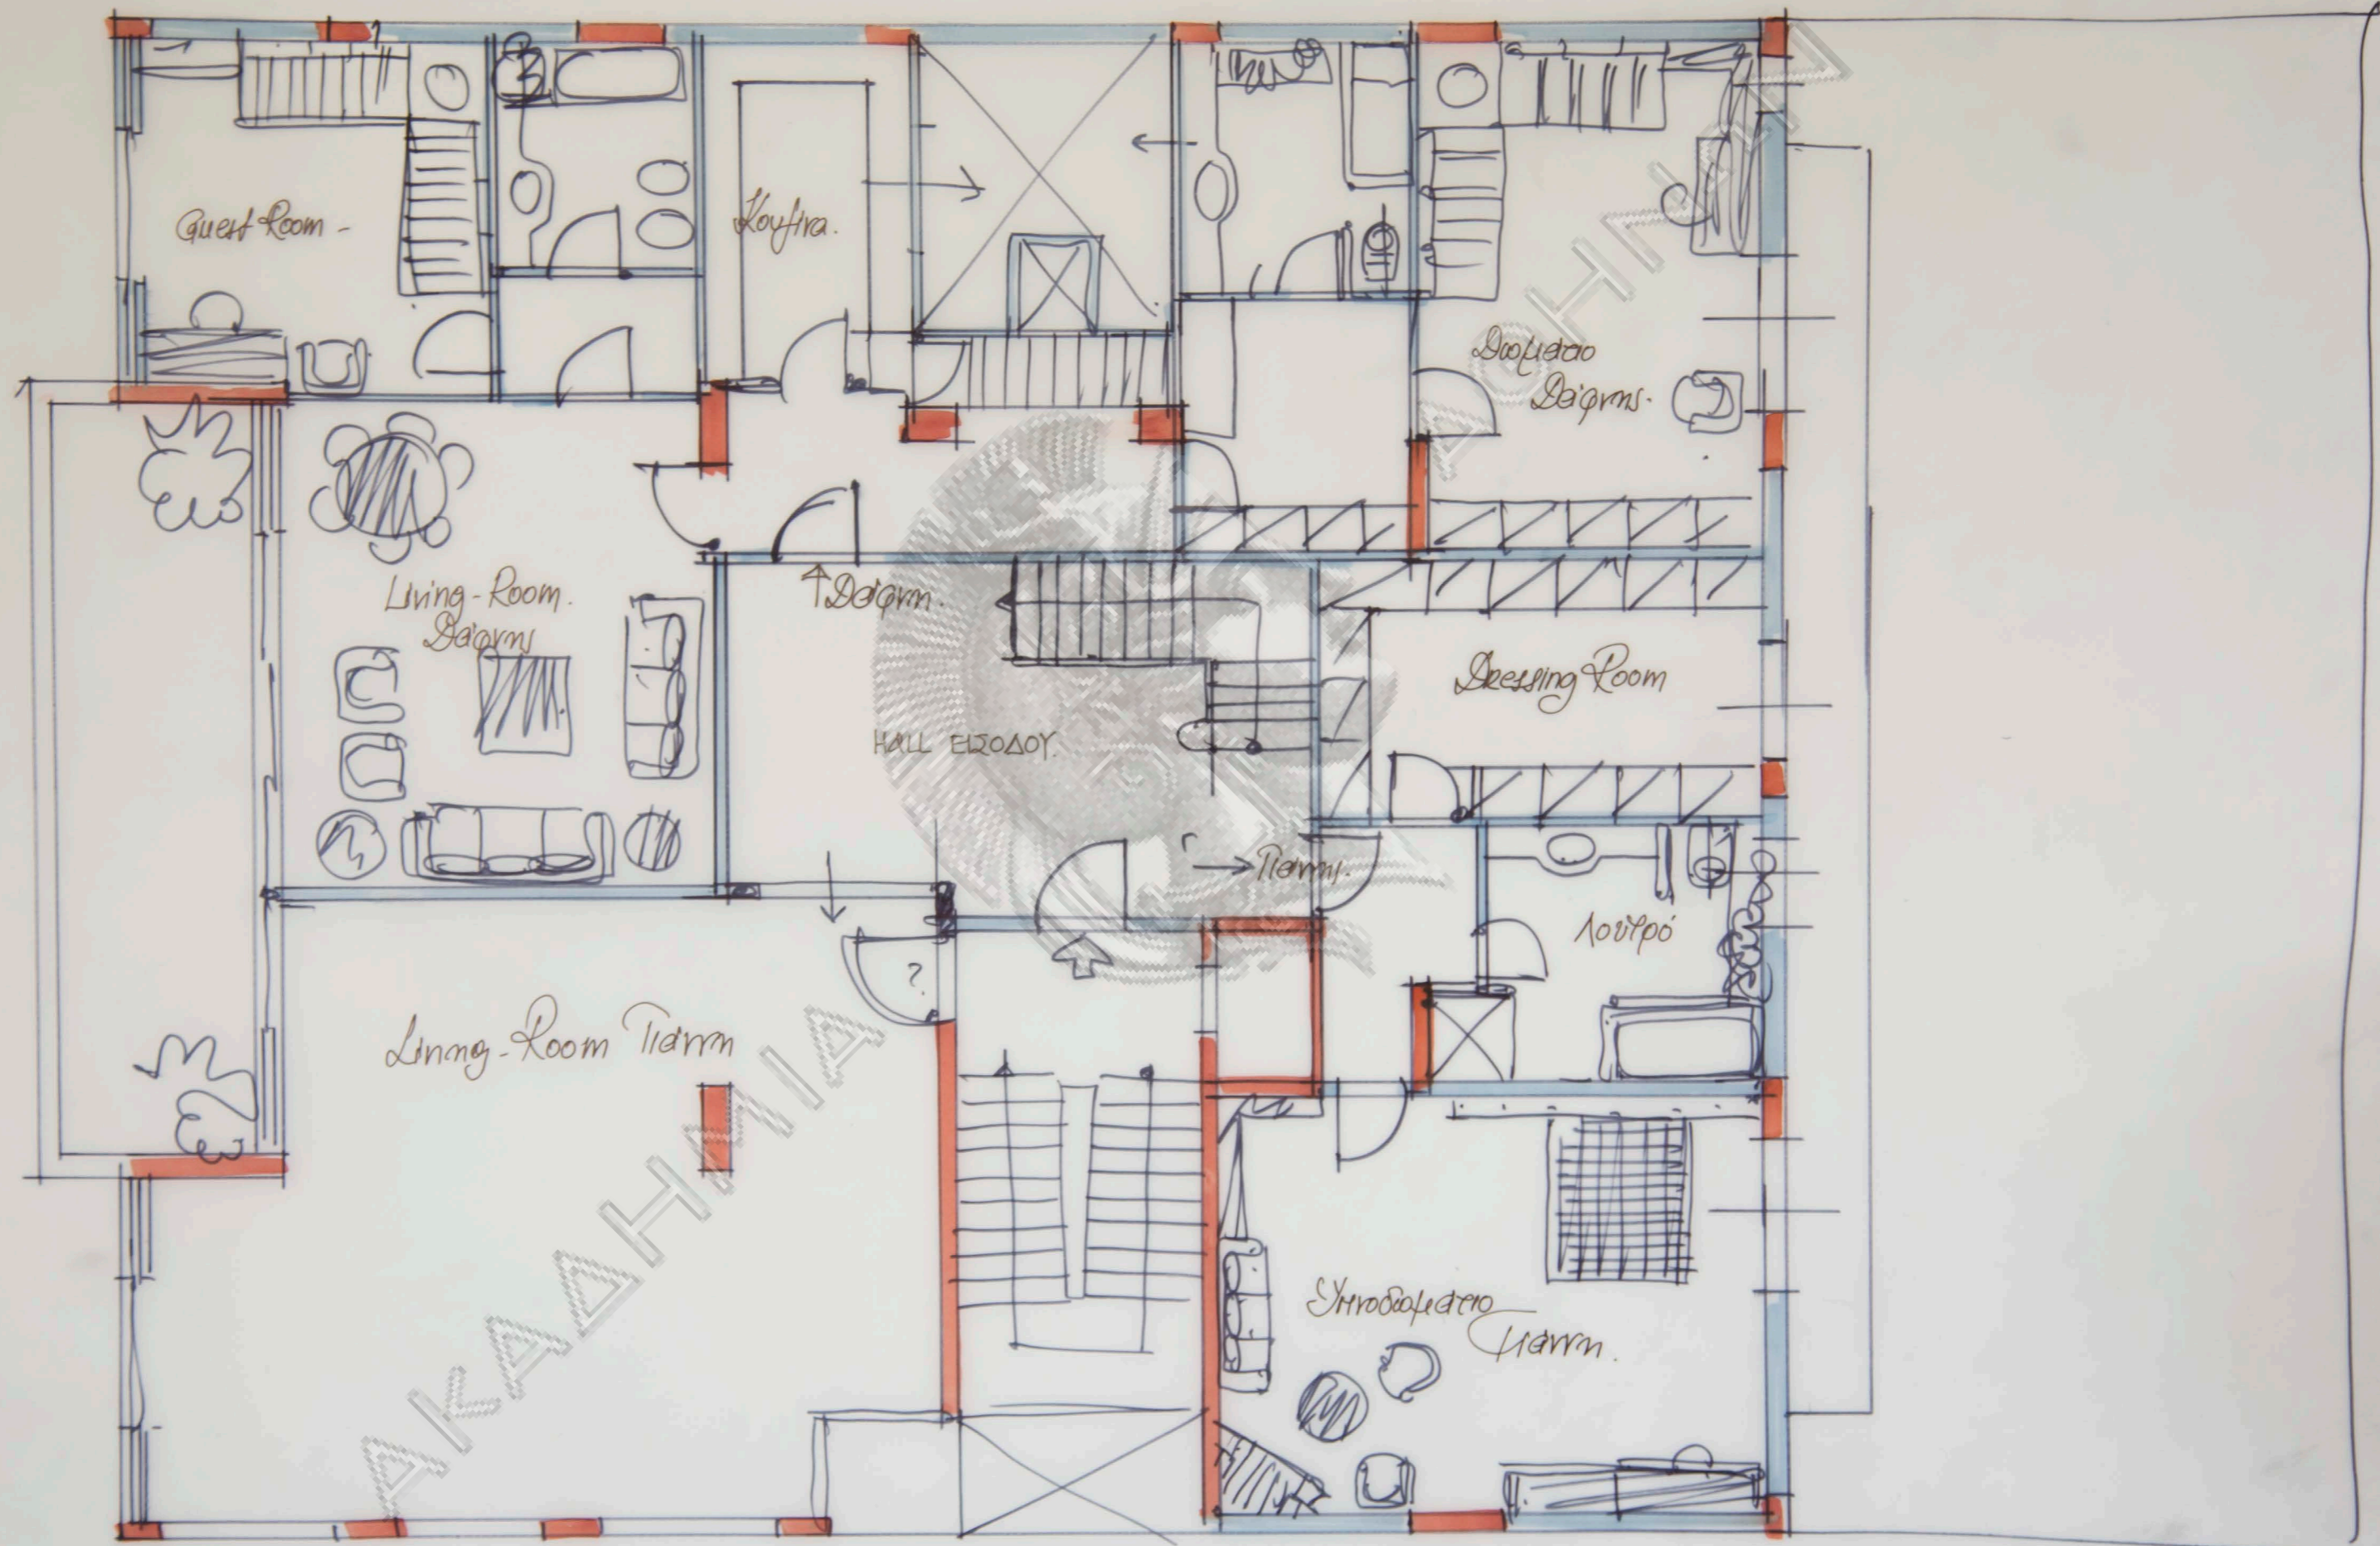

ΜΟΔΟΧΗ-ΠΑΡΕΣΑΡΙΑ - κλπ.

HALL ΕΙΣΟΔΟΥ

ΚΟΥΖΙΝΑ

ΔΕΣΦΑΤΟ ΥΠΗΡΕΣΙΑΣ

QUEST ROOM

II

**ΔΙΑΡΥΘΜΙΣΗ ΔΙΑΜΕΡΙΣΜΑΤΟΣ**  
 \* Γ. Κωστόπουλου - ηλ: 1/30 Ιαν 94  
 αρχιτέκτων Νίκος Βαλαμιάκης

**ΔΙΑΡΥΘΜΙΣΗ ΔΙΑΜΕΡΙΣΜΑΤΟΣ**  
 κ. Γ. Κωστοπούλου - κλ: 1,50 Σεπ. 94  
 Αρχιτέκτονας Μίκος Βαλαμάκης.

Διαμέρισμα κ. Τ. Κωστόπουλου  
 Επαγγελματική Νέσος 1  
 κλίμαξ 1:50 Δεκέμβριος 1986

Διαμέρισμα κ. Γ. Κωστόπουλου  
 Εναλλακτική Τέχνη 2  
 Πλημ. 1150 Σεπτέμβριος 1988

Σημείωση: Τα υποδιαμέτριά  
έχουν παραμείνει  
όπως αρχικά ήταν.

Σημείωση:  
Μόνο η κουζίνα  
απένευθε γίφο.

Διαμέρισμα κ. Γ. Κωστόπουλου  
Εναλλακτική Πύλη 3  
πλημξ 150 Δευτέριος 1988

Διαμέρισμα κ. Γ. Κωσκόπουλου  
Ένα Μικτό κτίριο 5  
κ/μας 1,50 Ιούλιος 1989