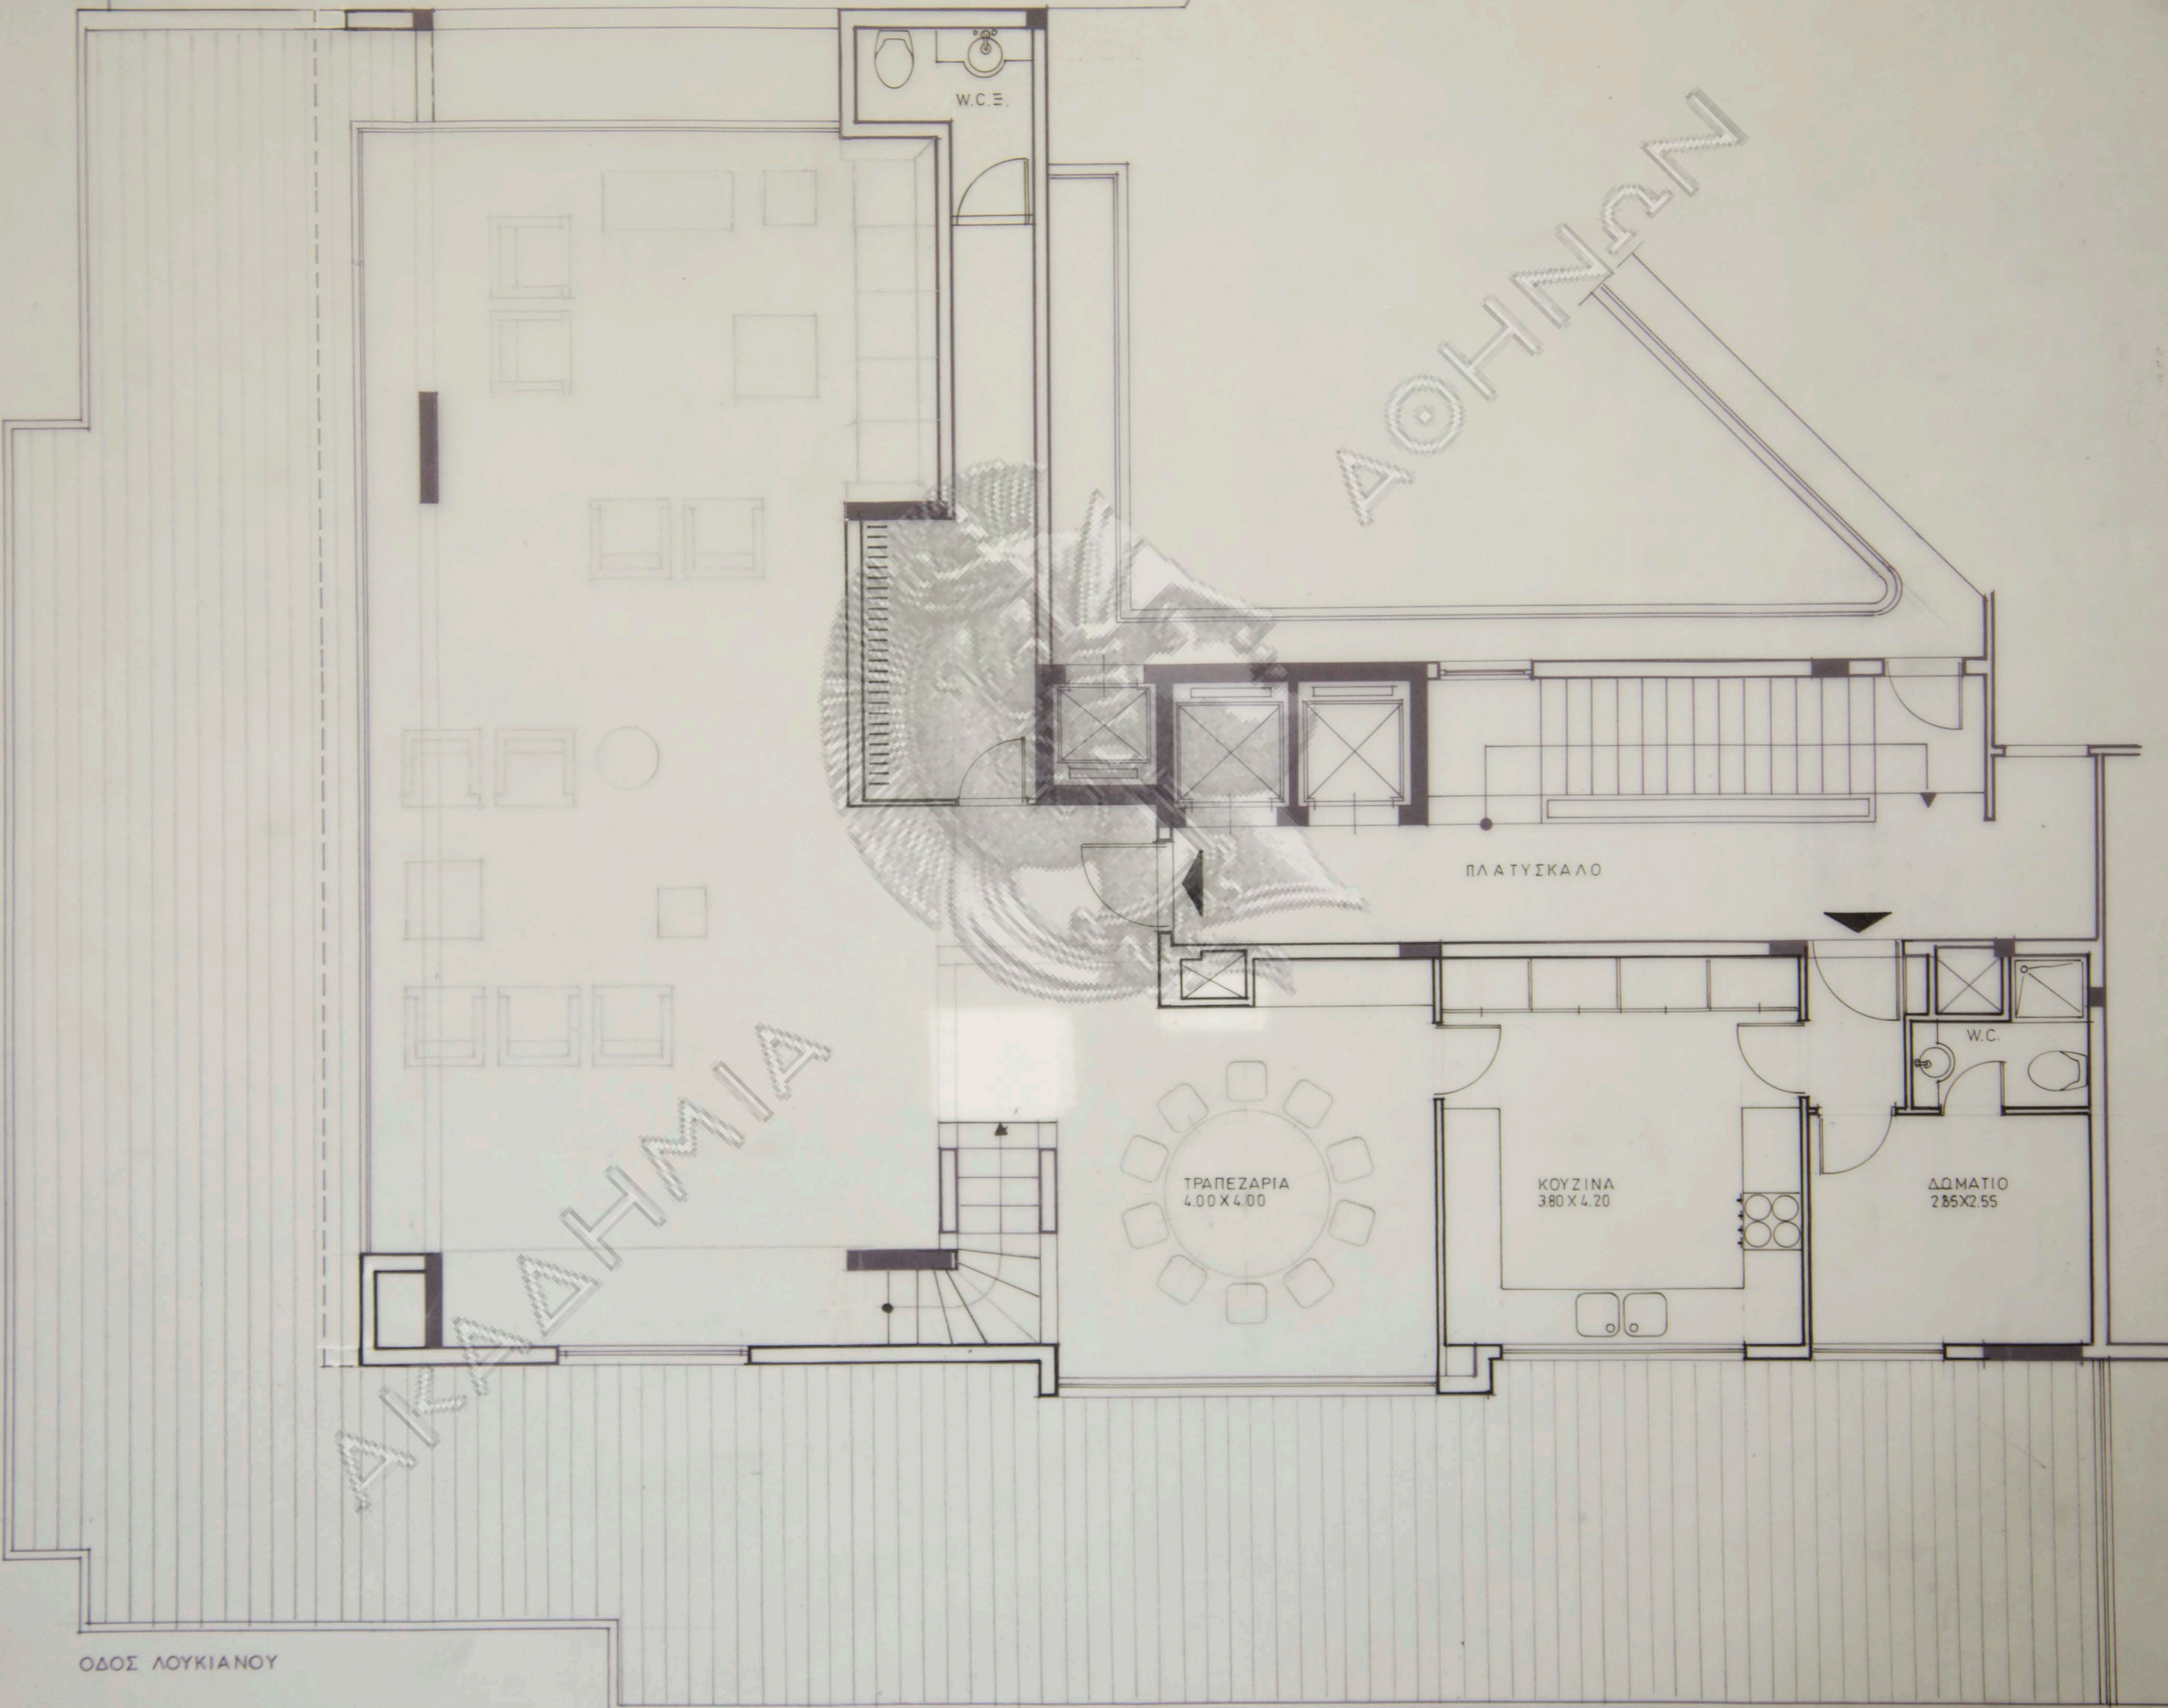

W.C. Ε.

ΠΛΑΤΥΣΚΑΛΟ

ΤΡΑΠΕΖΑΡΙΑ  
4.00 X 4.00

ΚΟΥΖΙΝΑ  
3.80 X 4.20

ΔΩΜΑΤΙΟ  
2.85 X 2.55

W.C.

ΟΔΟΣ ΚΛΕΟΜΕΝΟΥΣ

ΟΔΟΣ ΛΟΥΚΙΑΝΟΥ