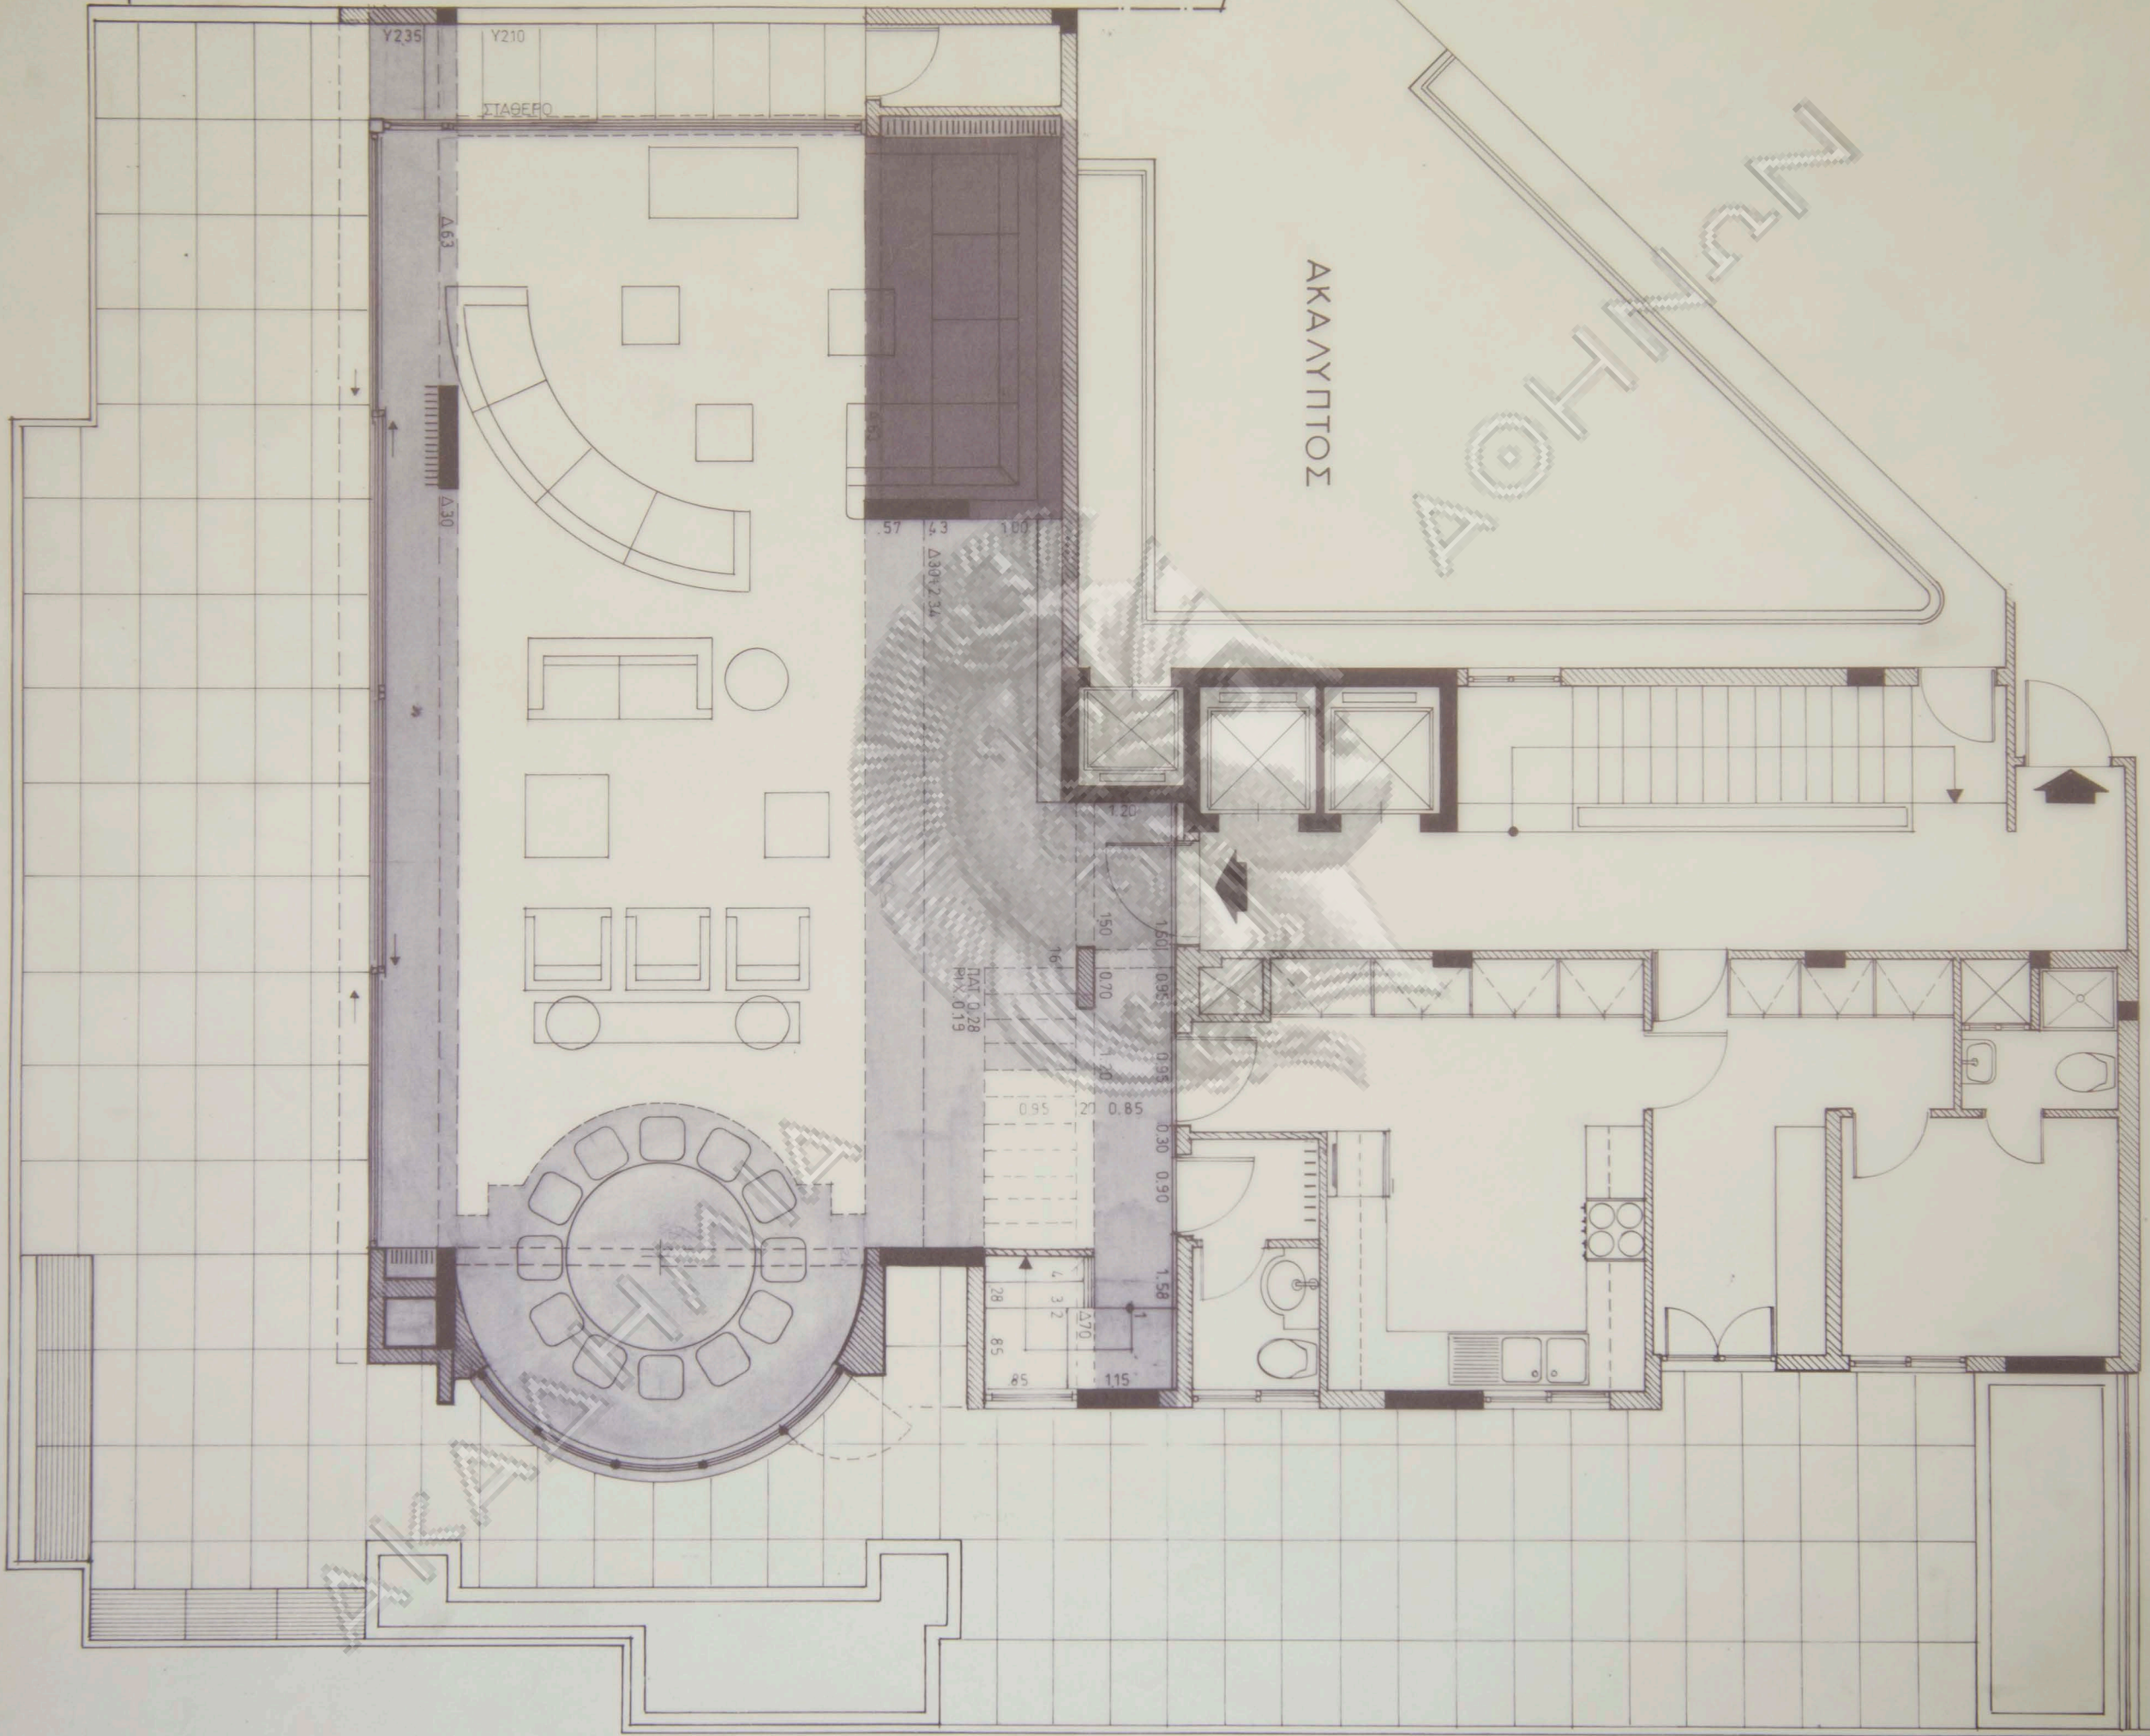

ΟΔΟΣ ΚΑΕΟΜΕΝΟΥΣ

ΟΔΟΣ ΛΟΥΚΙΑΝΟΥ