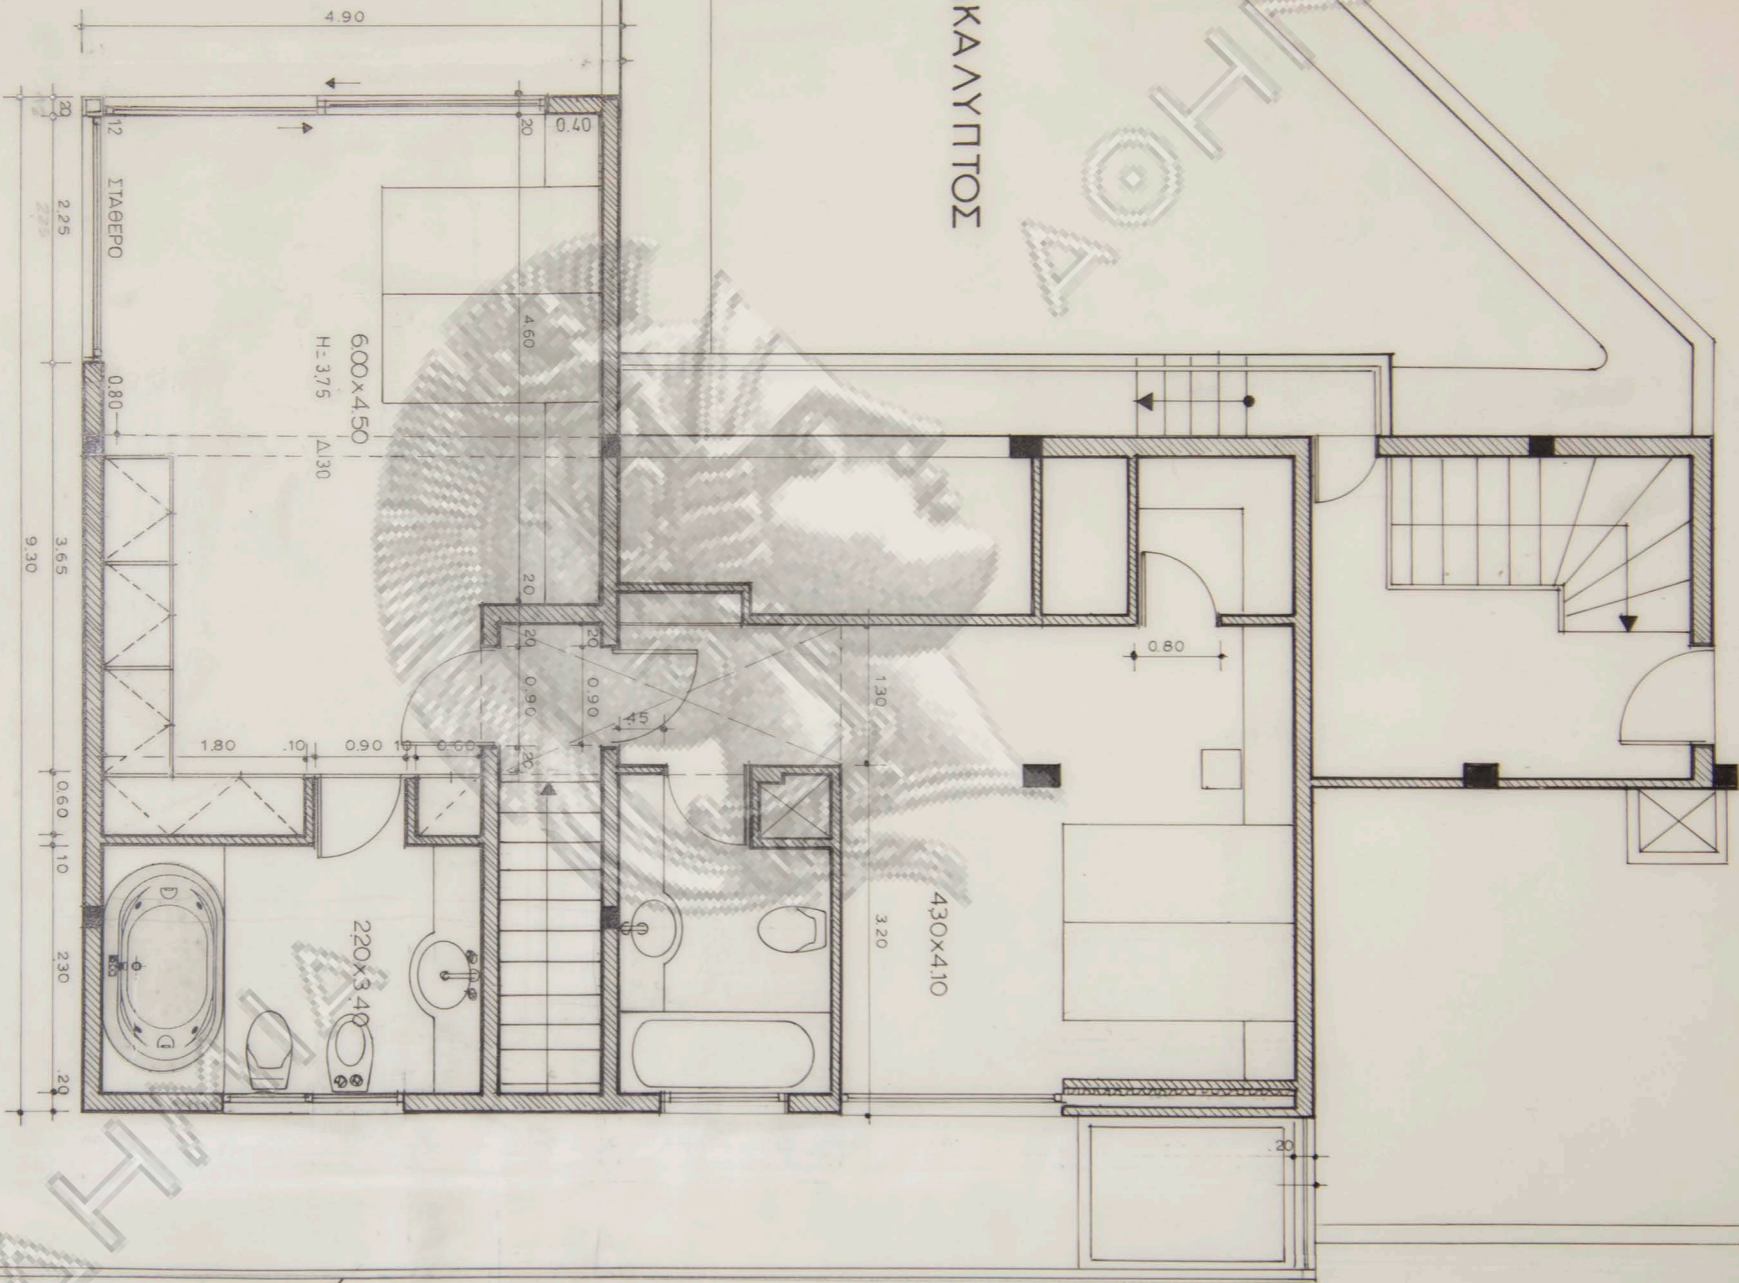

ΑΚΑΛΥΠΤΟΣ

ΟΔΟΣ ΚΑΕΟΜΕΝΟΥΣ

ΟΔΟΣ ΛΟΥΚΙΑΝΟΥ