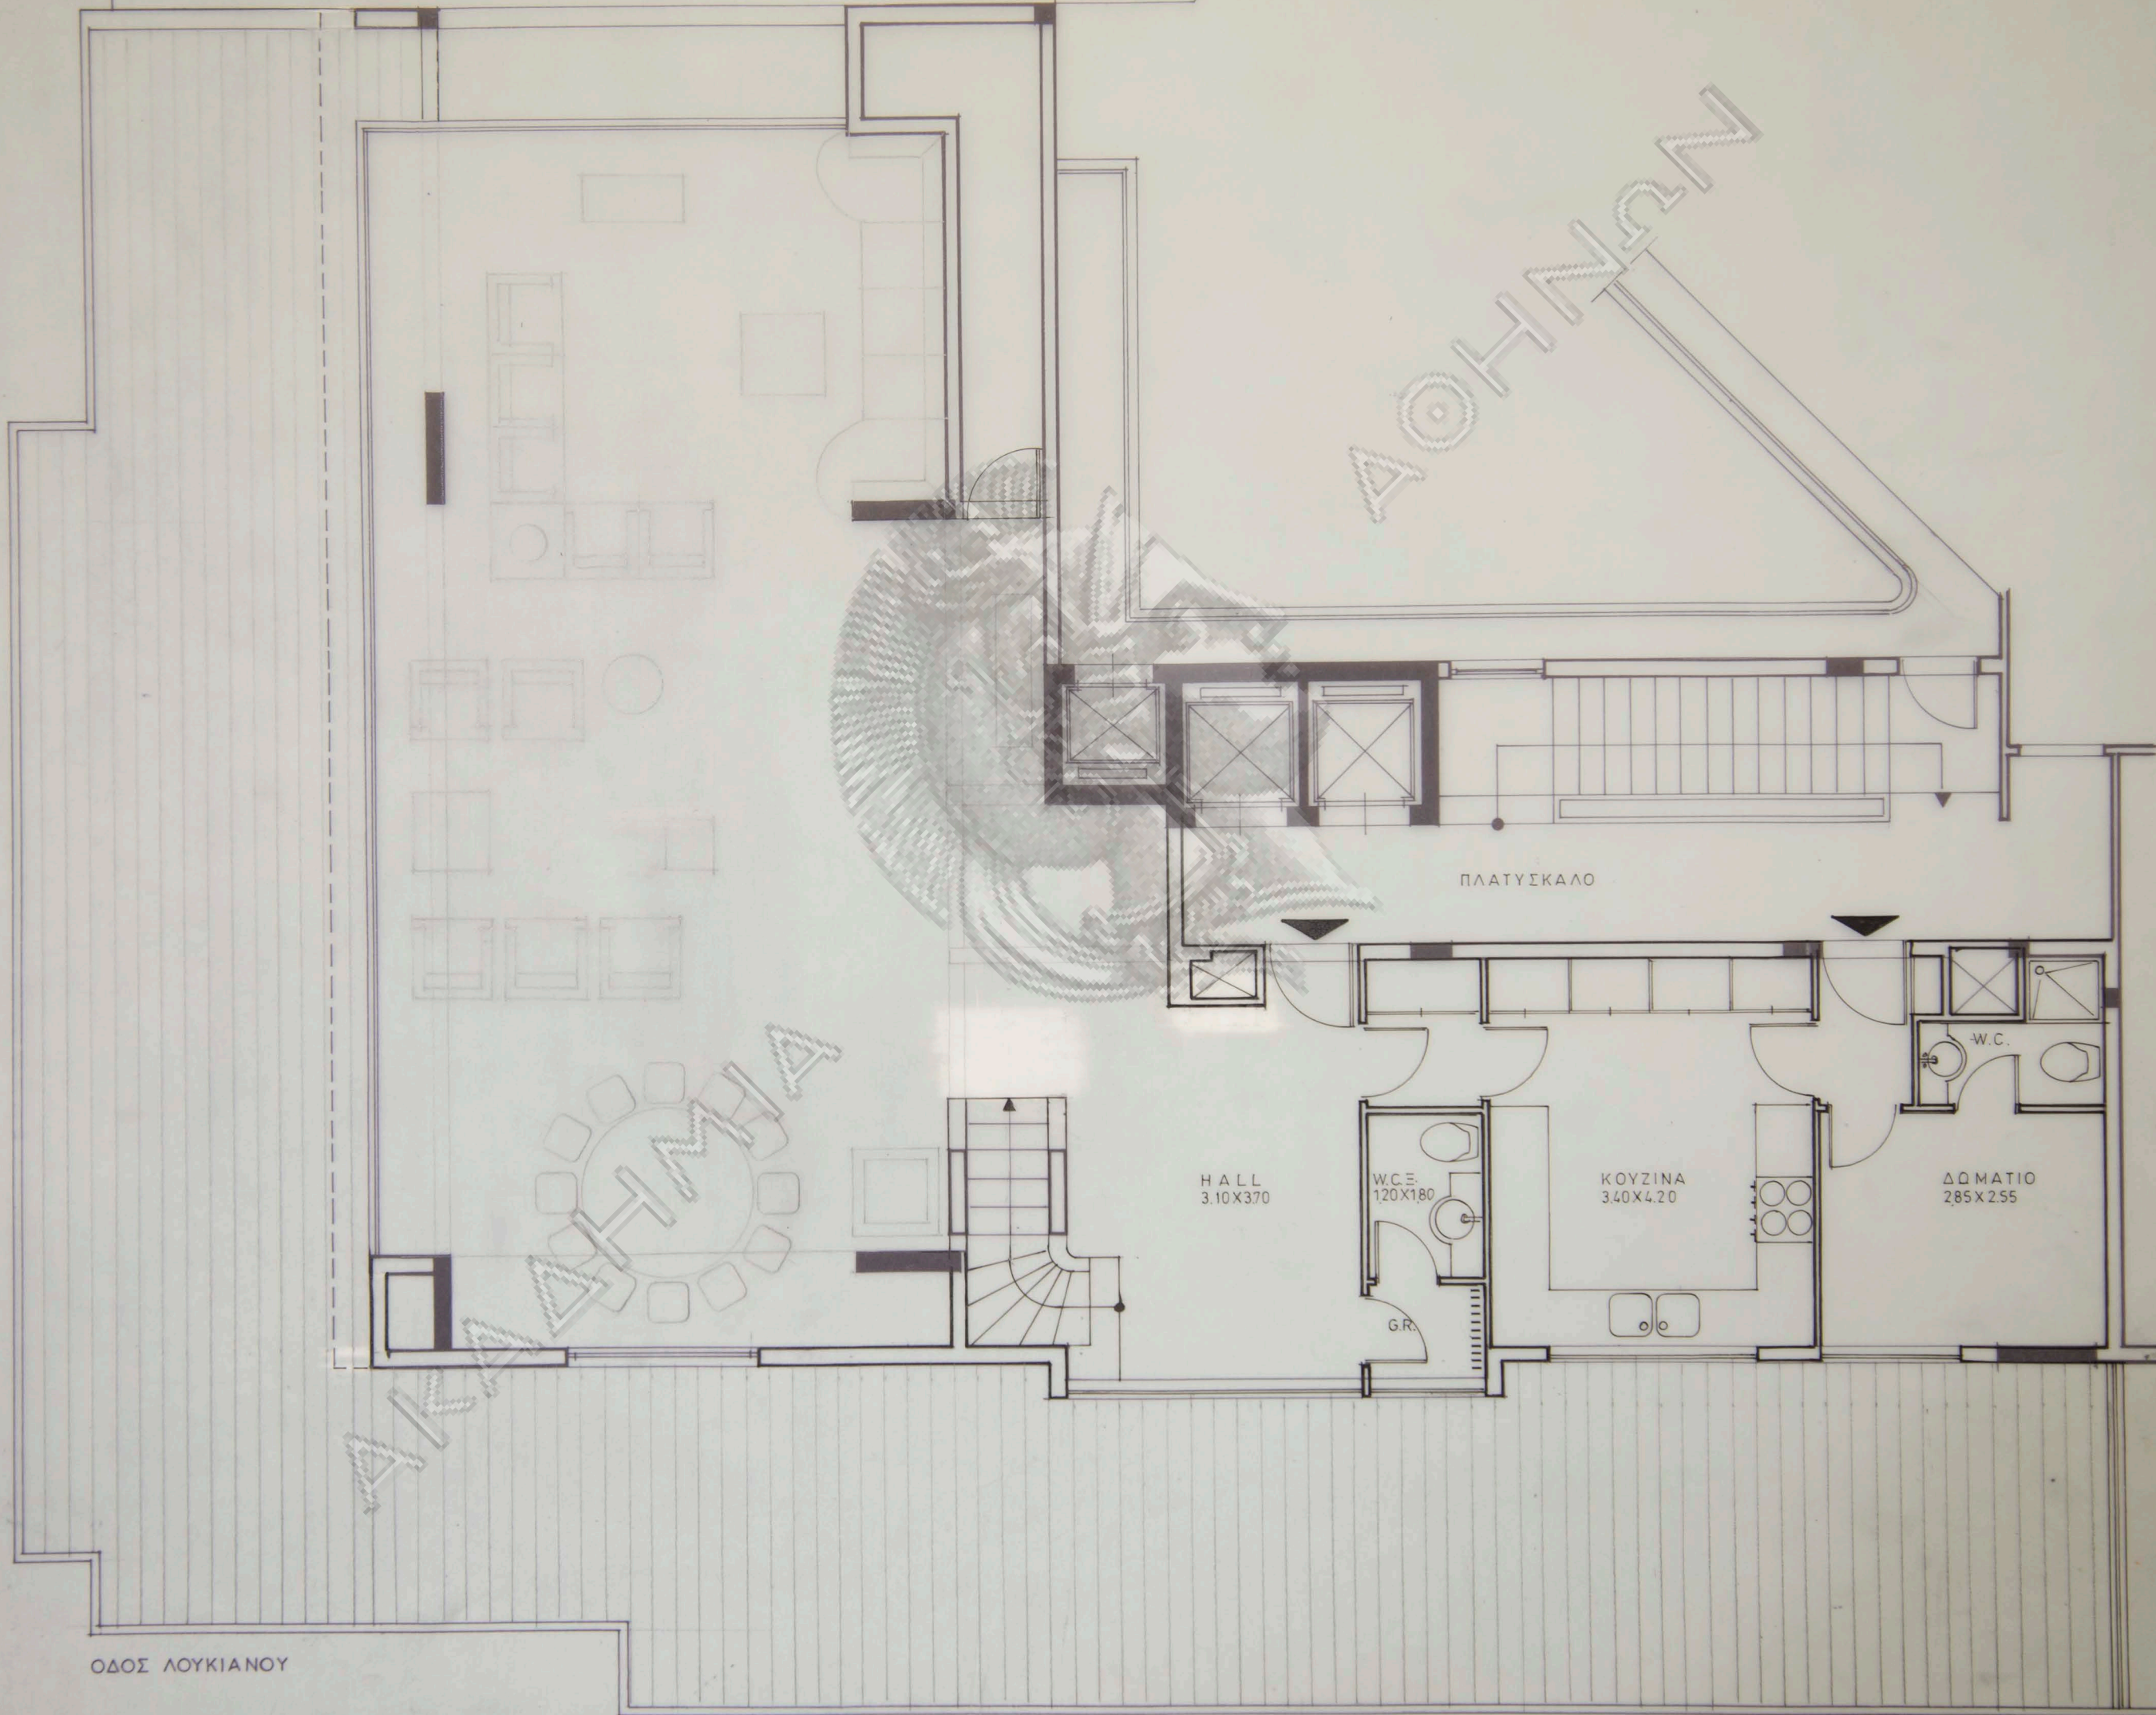

ΟΔΟΣ ΚΛΕΟΜΕΝΟΥΣ

ΟΔΟΣ ΛΟΥΚΙΑΝΟΥ

ΑΚΑΔΗΜΙΑ

ΑΚΑΔΗΜΙΑ