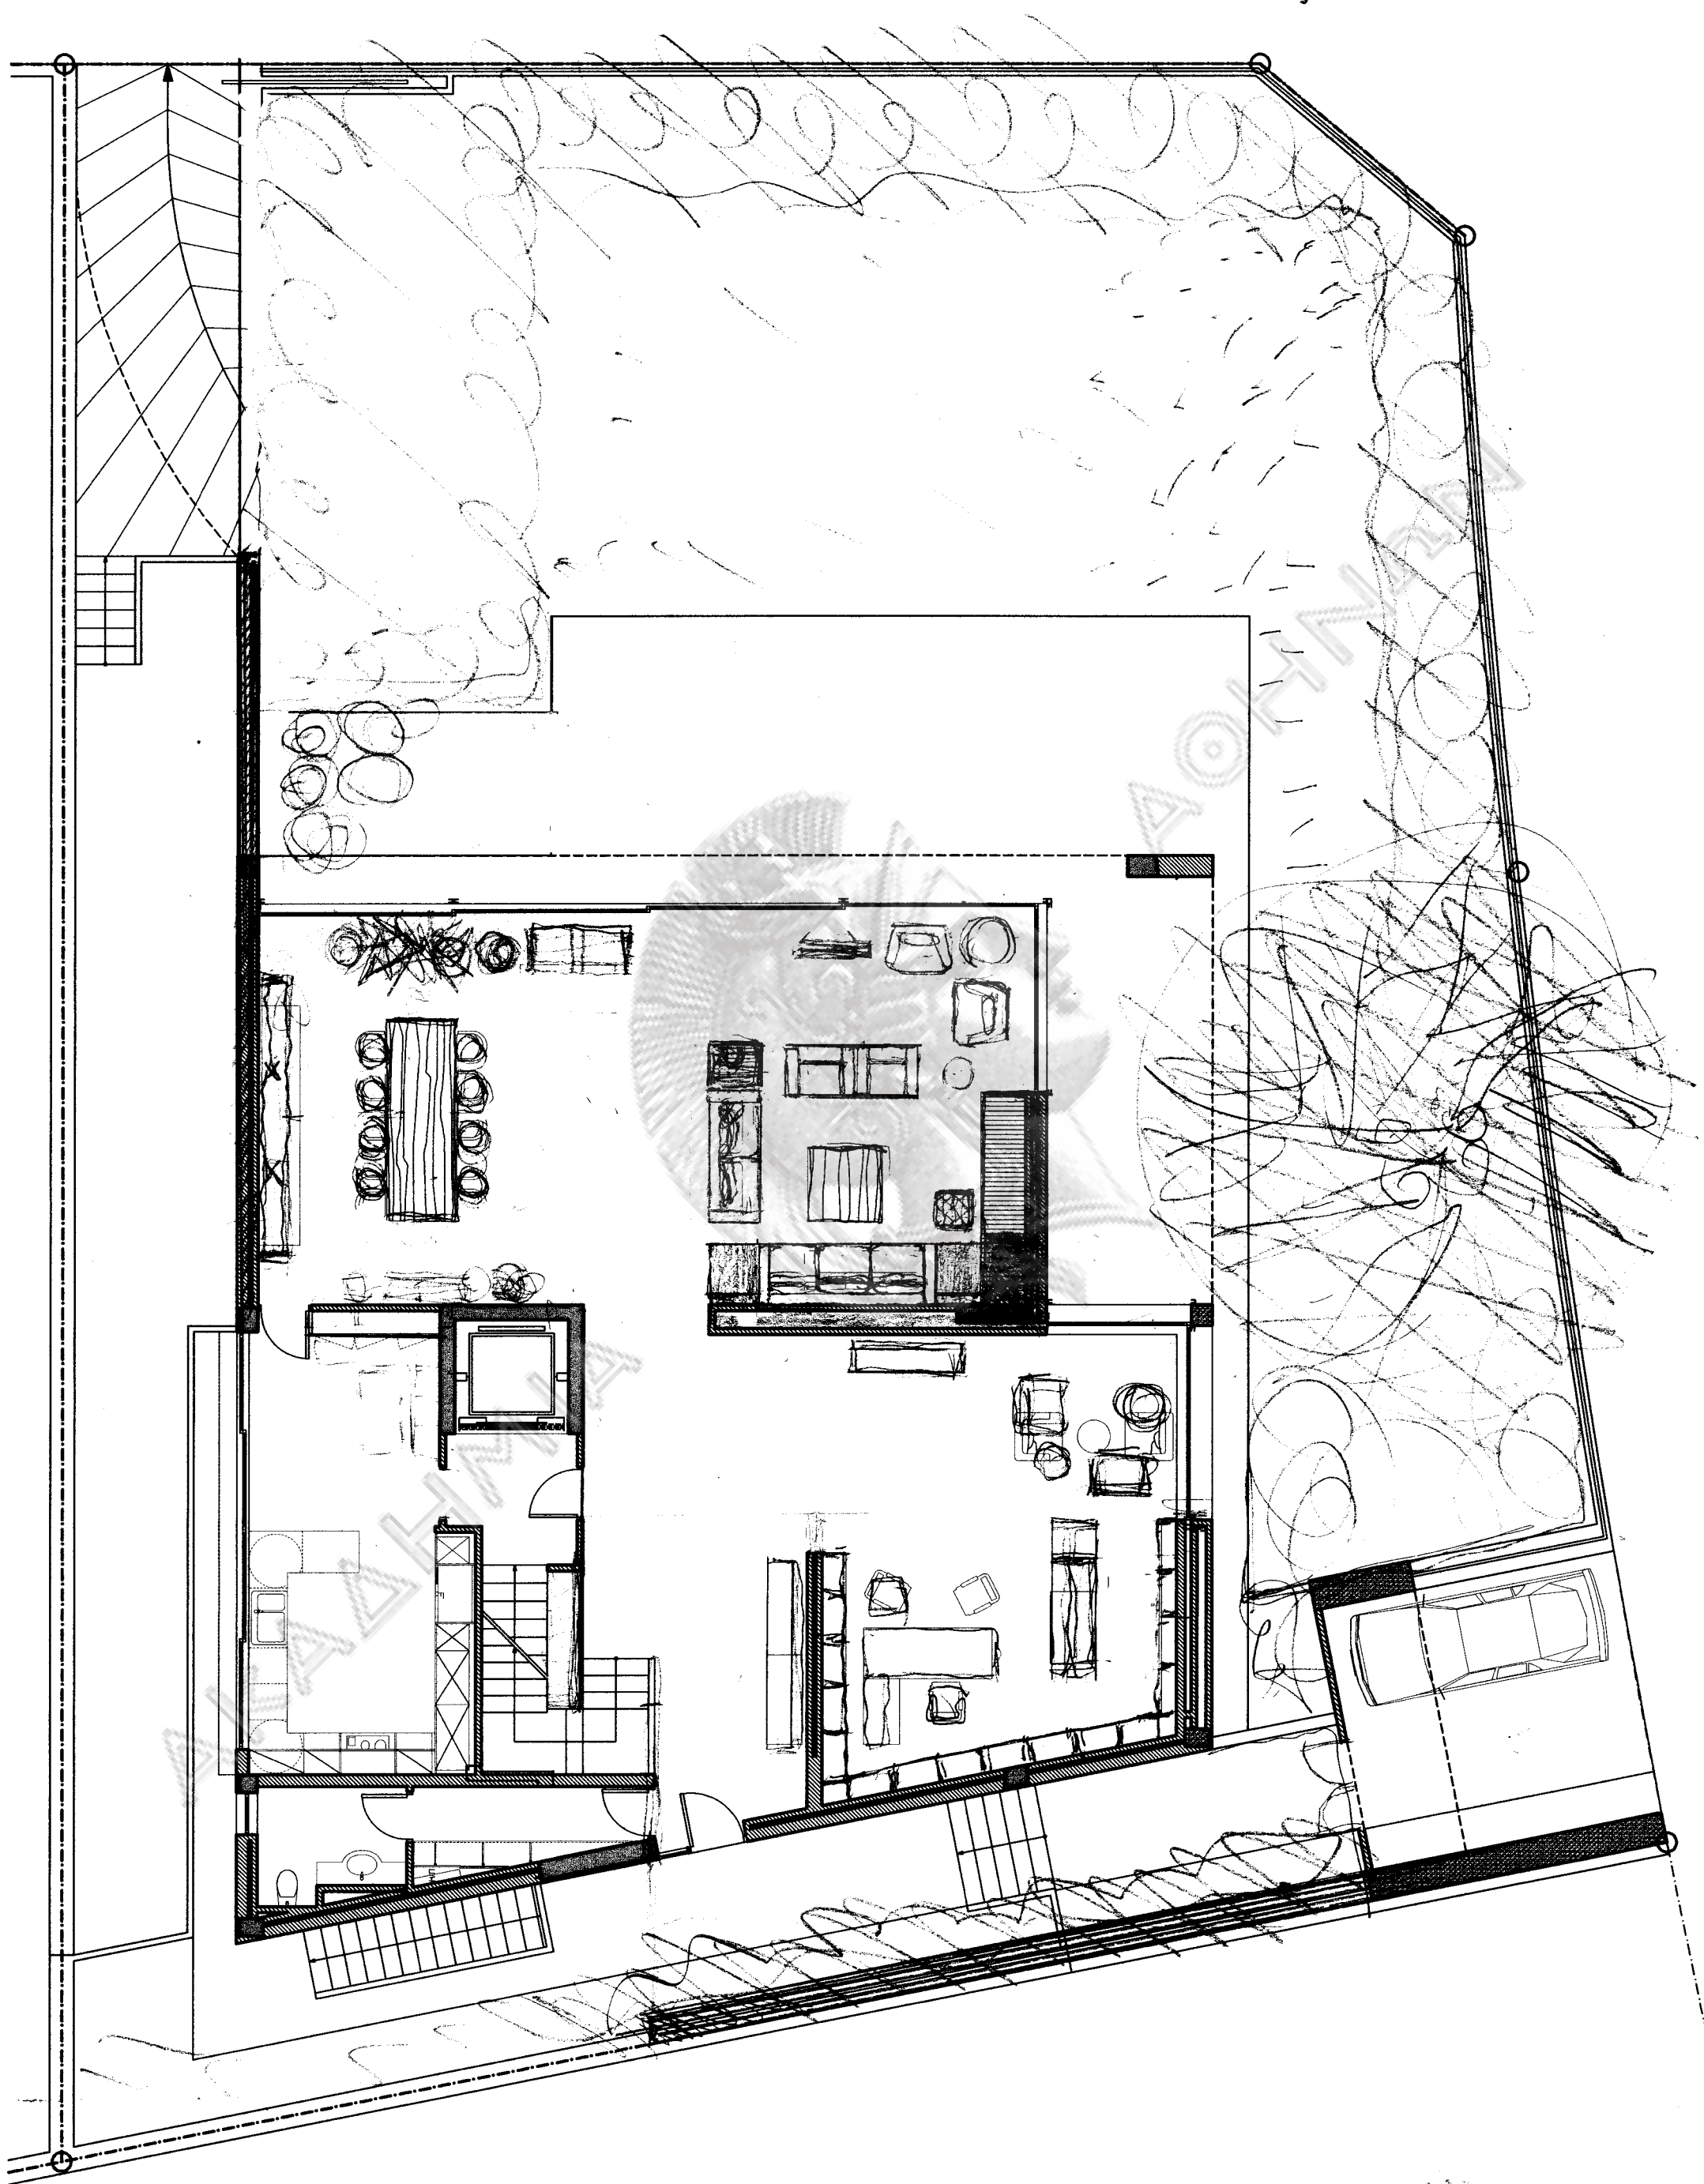

320
240
125
685