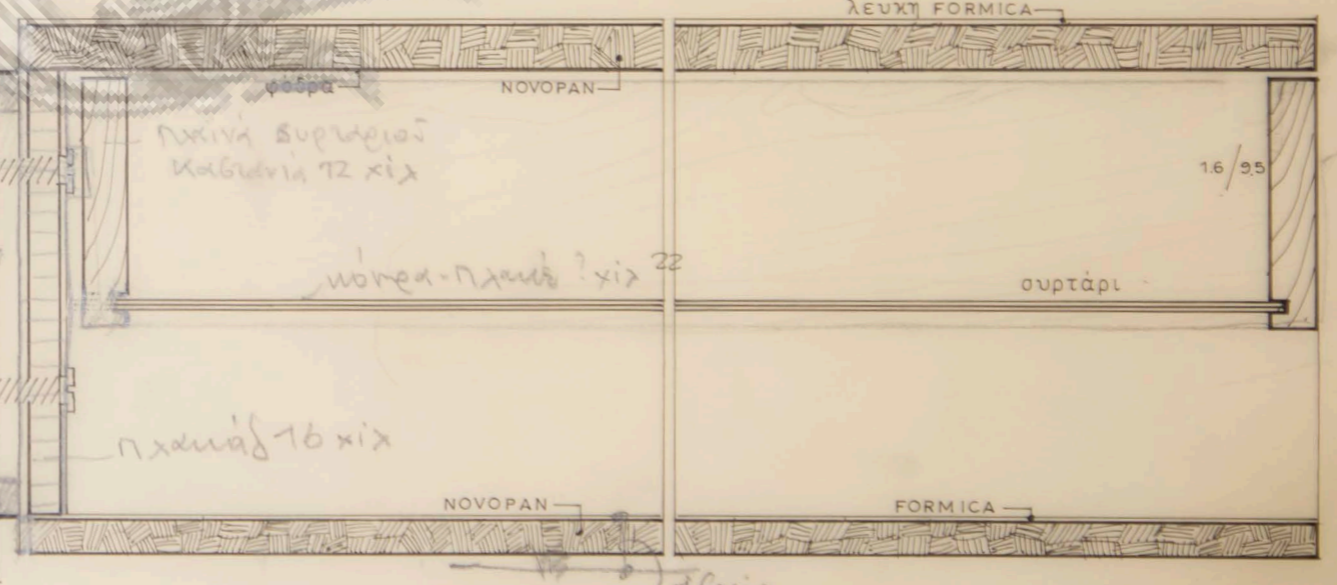

ΟΡΙΖΟΝΤΙΟΣ ΤΟΜΗ ΠΛΑΤΗΣ ΚΡΕΒΒΑΤΙΩΝ ΚΛ. 1:1

ΚΑΤΑΚΟΡΥΦΟΣ ΤΟΜΗ ΠΛΑΤΗΣ ΚΡΕΒΒΑΤΙΩΝ ΚΛ. 1:1

ΤΟΜΗ ΚΟΜΟΔΙΝΟΥ ΚΛ. 1:2

Επίπεδο
πλάτ. 16.
Συρτάρι 20x16

Λευκή Συρτάρι
Καθυσία 72 x 12

Πλάτ. 16 x 12

πλάτ. 16 x 12

ΛΕΥΧΗ FORMICA

NOVOPAN

NOVOPAN

FORMICA

16/95

συρτάρι

ΙΔΙΟΚΤΗΣΙΑ ΑΦΟΙ ΚΟΒΟ

ΞΕΝΟΔΟΧΕΙΟΝ Γ' ΤΑΞΕΩΣ
ΕΠΙ ΤΗΣ ΟΔΟΥ ΠΕΙΡΑΙΩΣ ΑΡΙΘΜ. 42

ΛΕΠΤΟΜ. ΚΟΜΟΔΙΝΟΥ	
ΛΕΠΤ. ΠΛΑΤΗΣ ΚΛΙΝΩΝ	
ΚΛΙΜΑΣ	ΑΡΧΙΤΕΚΤΩΝ
14-4-65	1:1, 1:2
Ν. ΒΑΛΣΑΜΑΚΗΣ	