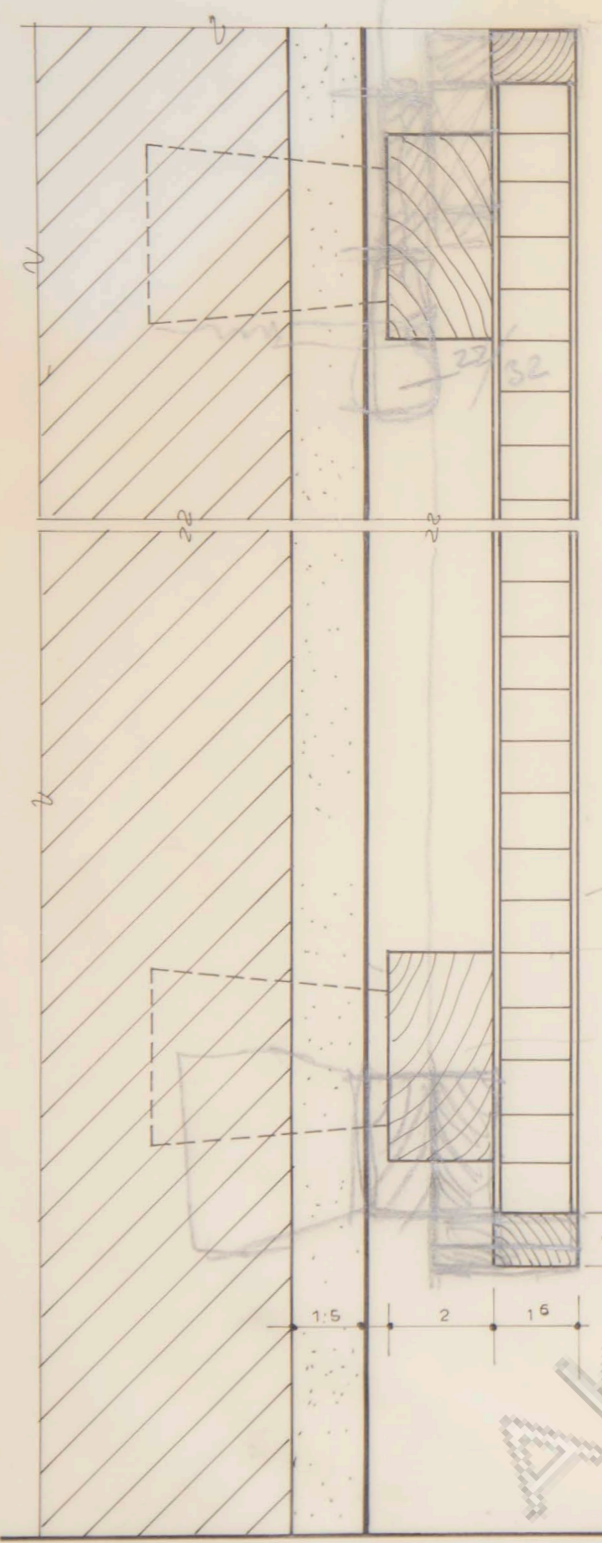

ΟΡΙΖΟΝΤΙΟΣ ΤΟΜΗ ΠΛΑΤΗΣ ΚΡΕΒΒΑΤΙΩΝ ΚΛ. 1:1

ΚΑΤΑΚΟΡΥΦΟΣ ΤΟΜΗ ΠΛΑΤΗΣ ΚΡΕΒΒΑΤΙΩΝ ΚΛ. 1:1

ΤΟΜΗ ΚΟΜΟΔΙΝΟΥ ΚΛ. 1:2

Επίπεδο
πλάτ. 16.
Συρτάρι 20x16

Λευκή Συρτάρι
Καθυσία 72 x 12

Πλάτ. 16 x 12

πλάτ. 16 x 12

ΛΕΥΧΗ FORMICA

NOVOPAN

NOVOPAN

FORMICA

16/95

συρτάρι

ΙΔΙΟΚΤΗΣΙΑ ΑΦΟΙ ΚΟΒΟ

ΞΕΝΟΔΟΧΕΙΟΝ Γ' ΤΑΞΕΩΣ
ΕΠΙ ΤΗΣ ΟΔΟΥ ΠΕΙΡΑΙΩΣ ΑΡΙΘΜ. 42

ΛΕΠΤΟΜ. ΚΟΜΟΔΙΝΟΥ	
ΛΕΠΤ. ΠΛΑΤΗΣ ΚΛΙΝΩΝ	
ΚΛΙΜΑΣ	ΑΡΧΙΤΕΚΤΩΝ
14-4-65	1:1, 1:2
Ν. ΒΑΛΣΑΜΑΚΗΣ	

Handwritten notes in Greek, including the word 'ΑΚΑΔΗΜΕΙΑ' and other illegible text, located at the bottom right of the page.

Handwritten initials or a signature, possibly 'P. C.', located to the right of the architectural drawing.