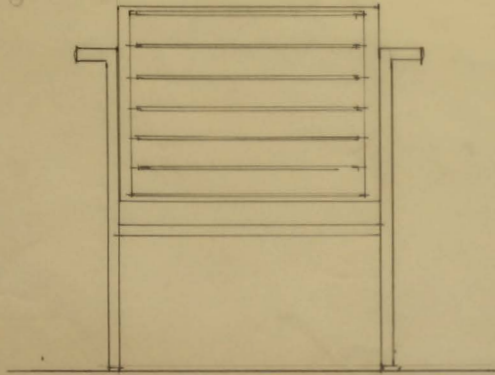

BAZAM

ΛΕΠΤΟΜΕΡΕΙΑ ΠΡΑΞΕΙΟΥ
ΚΑΙΜΑΕ 1:10

ΒΑΣΙΣ

ΚΑΙΜΑΞ 1/15

ΒΑΣΙΛΑΜ.

ΚΑΤΟΨΙΣ

79.5

68