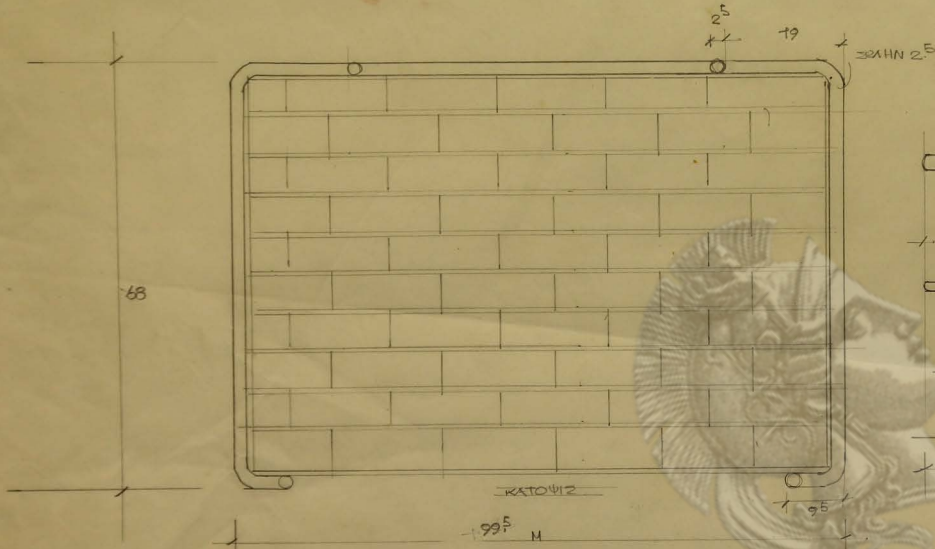

BAZAM

ΛΕΠΤΟΜΕΡΕΙΑ ΠΡΑΞΕΙΟΥ
ΚΑΙΜΑΕ 1:10

ΒΑΣΙΣ

ΚΑΙΜΑΞ 1/15

ΒΑΣΙΛΑΜ.

ΚΑΤΟΨΙΣ

79.5

68