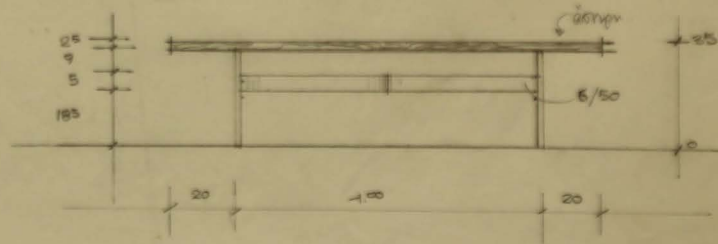

BAZAM

ΛΕΠΤΟΜΕΡΕΙΑ ΠΡΑΞΕΙΟΥ
ΚΑΙΜΑΕ 1:10

ΒΑΣΙΣ

ΚΑΙΜΑΞ 1/15

ΒΑΣΙΛΑΜ.

ΚΑΤΟΨΙΣ

79.5

68