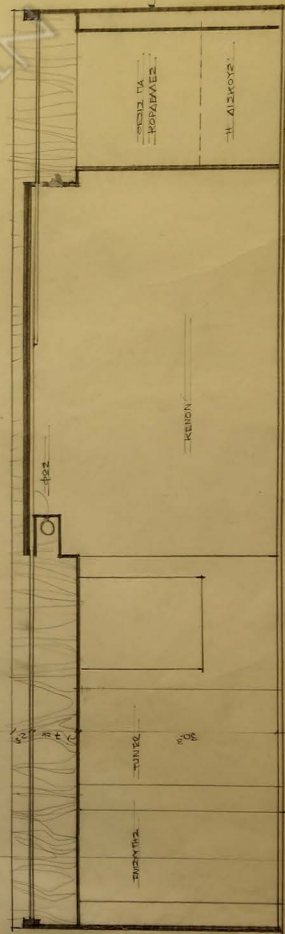

BAZAM

ΛΕΠΤΟΜΕΡΕΙΑ ΠΡΑΞΕΙΟΥ
ΚΑΙΜΑΕ 1:10

ΒΑΣΙΣ

ΚΑΙΜΑΞ 1/15

ΒΑΣΙΛΑΜ.

ΚΑΤΟΨΙΣ

79.5

68

1120
0412

ΠΡΟΨΟΨΙΣ

14

36

8

25

11.5

ΣΑΛΗΝ 2⁵ ΕΚ

68

1120
0412

FAUTEUIL GRAND-COMFORT L.C.
ΕΥΡΩΠΑΪΚΗ 1125

BALZAM

- ARCHITECTURE
 1. MICROPHONE
 2. TABLE
 3. PICK-UP
 4. TAPE MONITOR
 5. TAPE STORAGE
 6. DECKLATOR
 7.

BAAS