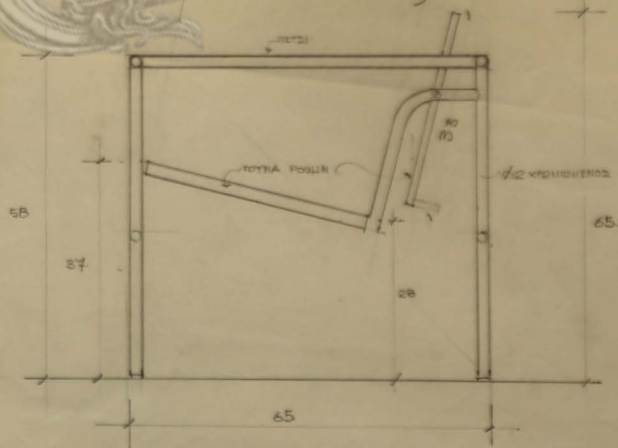

BAZAM

ΛΕΠΤΟΜΕΡΕΙΑ ΠΡΑΞΕΙΟΥ
ΚΑΙΜΑΕ 1:10

ΒΑΣΙΣ

ΚΑΙΜΑΞ 1/15

ΒΑΣΙΛΑΜ.

ΚΑΤΟΨΙΣ

79.5

68