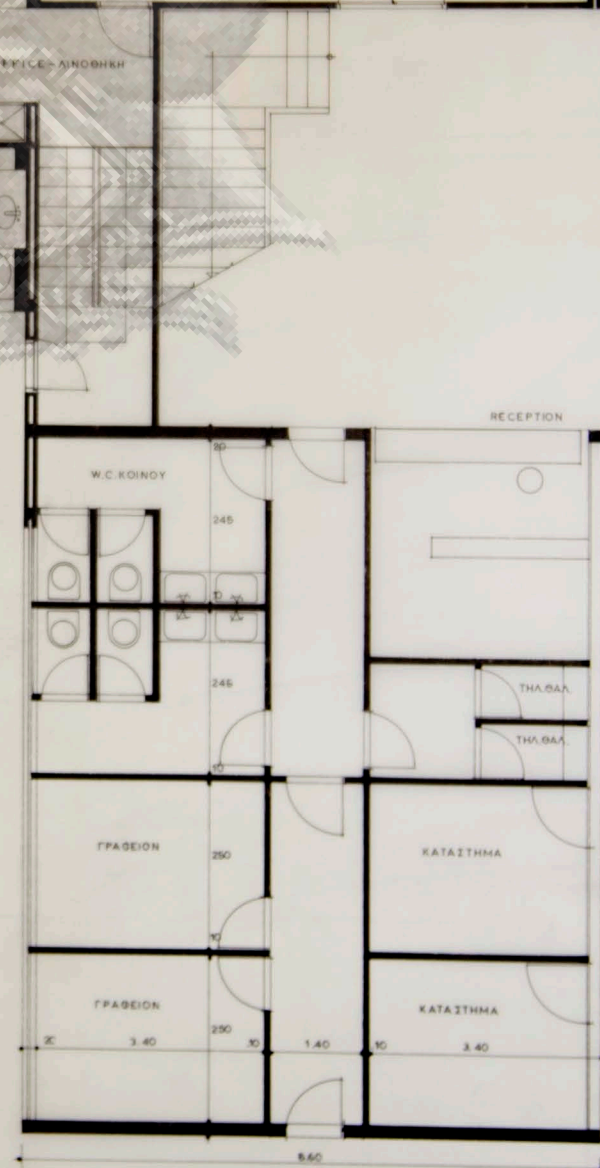

ΞΕΝΟΔΟΧΕΙΟΝ Α' ΚΑΤΗΓΟΡΙΑΣ  
 ΕΙΣ ΤΕΙΝ ΗΡΑΚΛΕΙΟΝ - ΚΙΝΗΤΗΣ ΛΙΧΑΔΟΣ  
 ΕΥΒΟΙΑ

κάτοχος εταιρεία  
 ΚΑΙΜΑΣ 1/50 ΑΡΧΙΤ. Ν. ΒΑΣΙΛΑΜΑΚΗΣ

ΝΙΚΟΛΑΟΣ ΑΝΤΩΝ ΒΑΛΕΡΟΠΟΥΛΟΣ  
 ΑΡΧΙΤΕΚΤΟΝΟΣ  
 ΑΓΙΟΣ ΝΙΚΟΛΑΟΣ ΕΥΒΟΙΑΣ  
 Τηλ: 24210 21211

ΑΚΑΔΗΜΙΑ ΑΘΗΝΩΝ

ΞΕΝΟΔΟΧΕΙΟΝ Α' ΚΑΤΗΓΟΡΙΑΣ  
ΕΙΣ ΘΕΣΙΝ ΝΕΡΑΛΥΜΝΟΣ-ΚΟΙΝΟΤΗΣ ΛΙΧΑΔΟΣ  
ΕΥΒΟΙΑ

κότοψις σαλονιών  
ΚΛΙΜΑΞ 1:100 ΑΡΧΙΤ. Ν. ΒΑΣΙΛΑΚΗΣ

ΝΙΚΟΛΑΟΣ ΑΡΧΙΤ. Ν. ΒΑΣΙΛΑΚΗΣ

ΑΚΑΔΗΜΙΑ

ΞΕΝΟΔΟΧΕΙΟΝ Α' ΚΑΤΗΓΟΡΙΑΣ  
 ΕΙΣ ΘΕΣΙΝ ΝΕΡΑΛΥΜΝΟΙΣ-ΚΟΙΝΟΤΗΣ ΔΙΧΑΔΟΣ  
 ΕΥΒΟΙΑ  
 κάτοψις τμήμ. ὀρόφου  
 Κλίμας 1:50 ΑΡΧΙΤ. Ν. ΒΑΛΙΑΜΑΚΗΣ