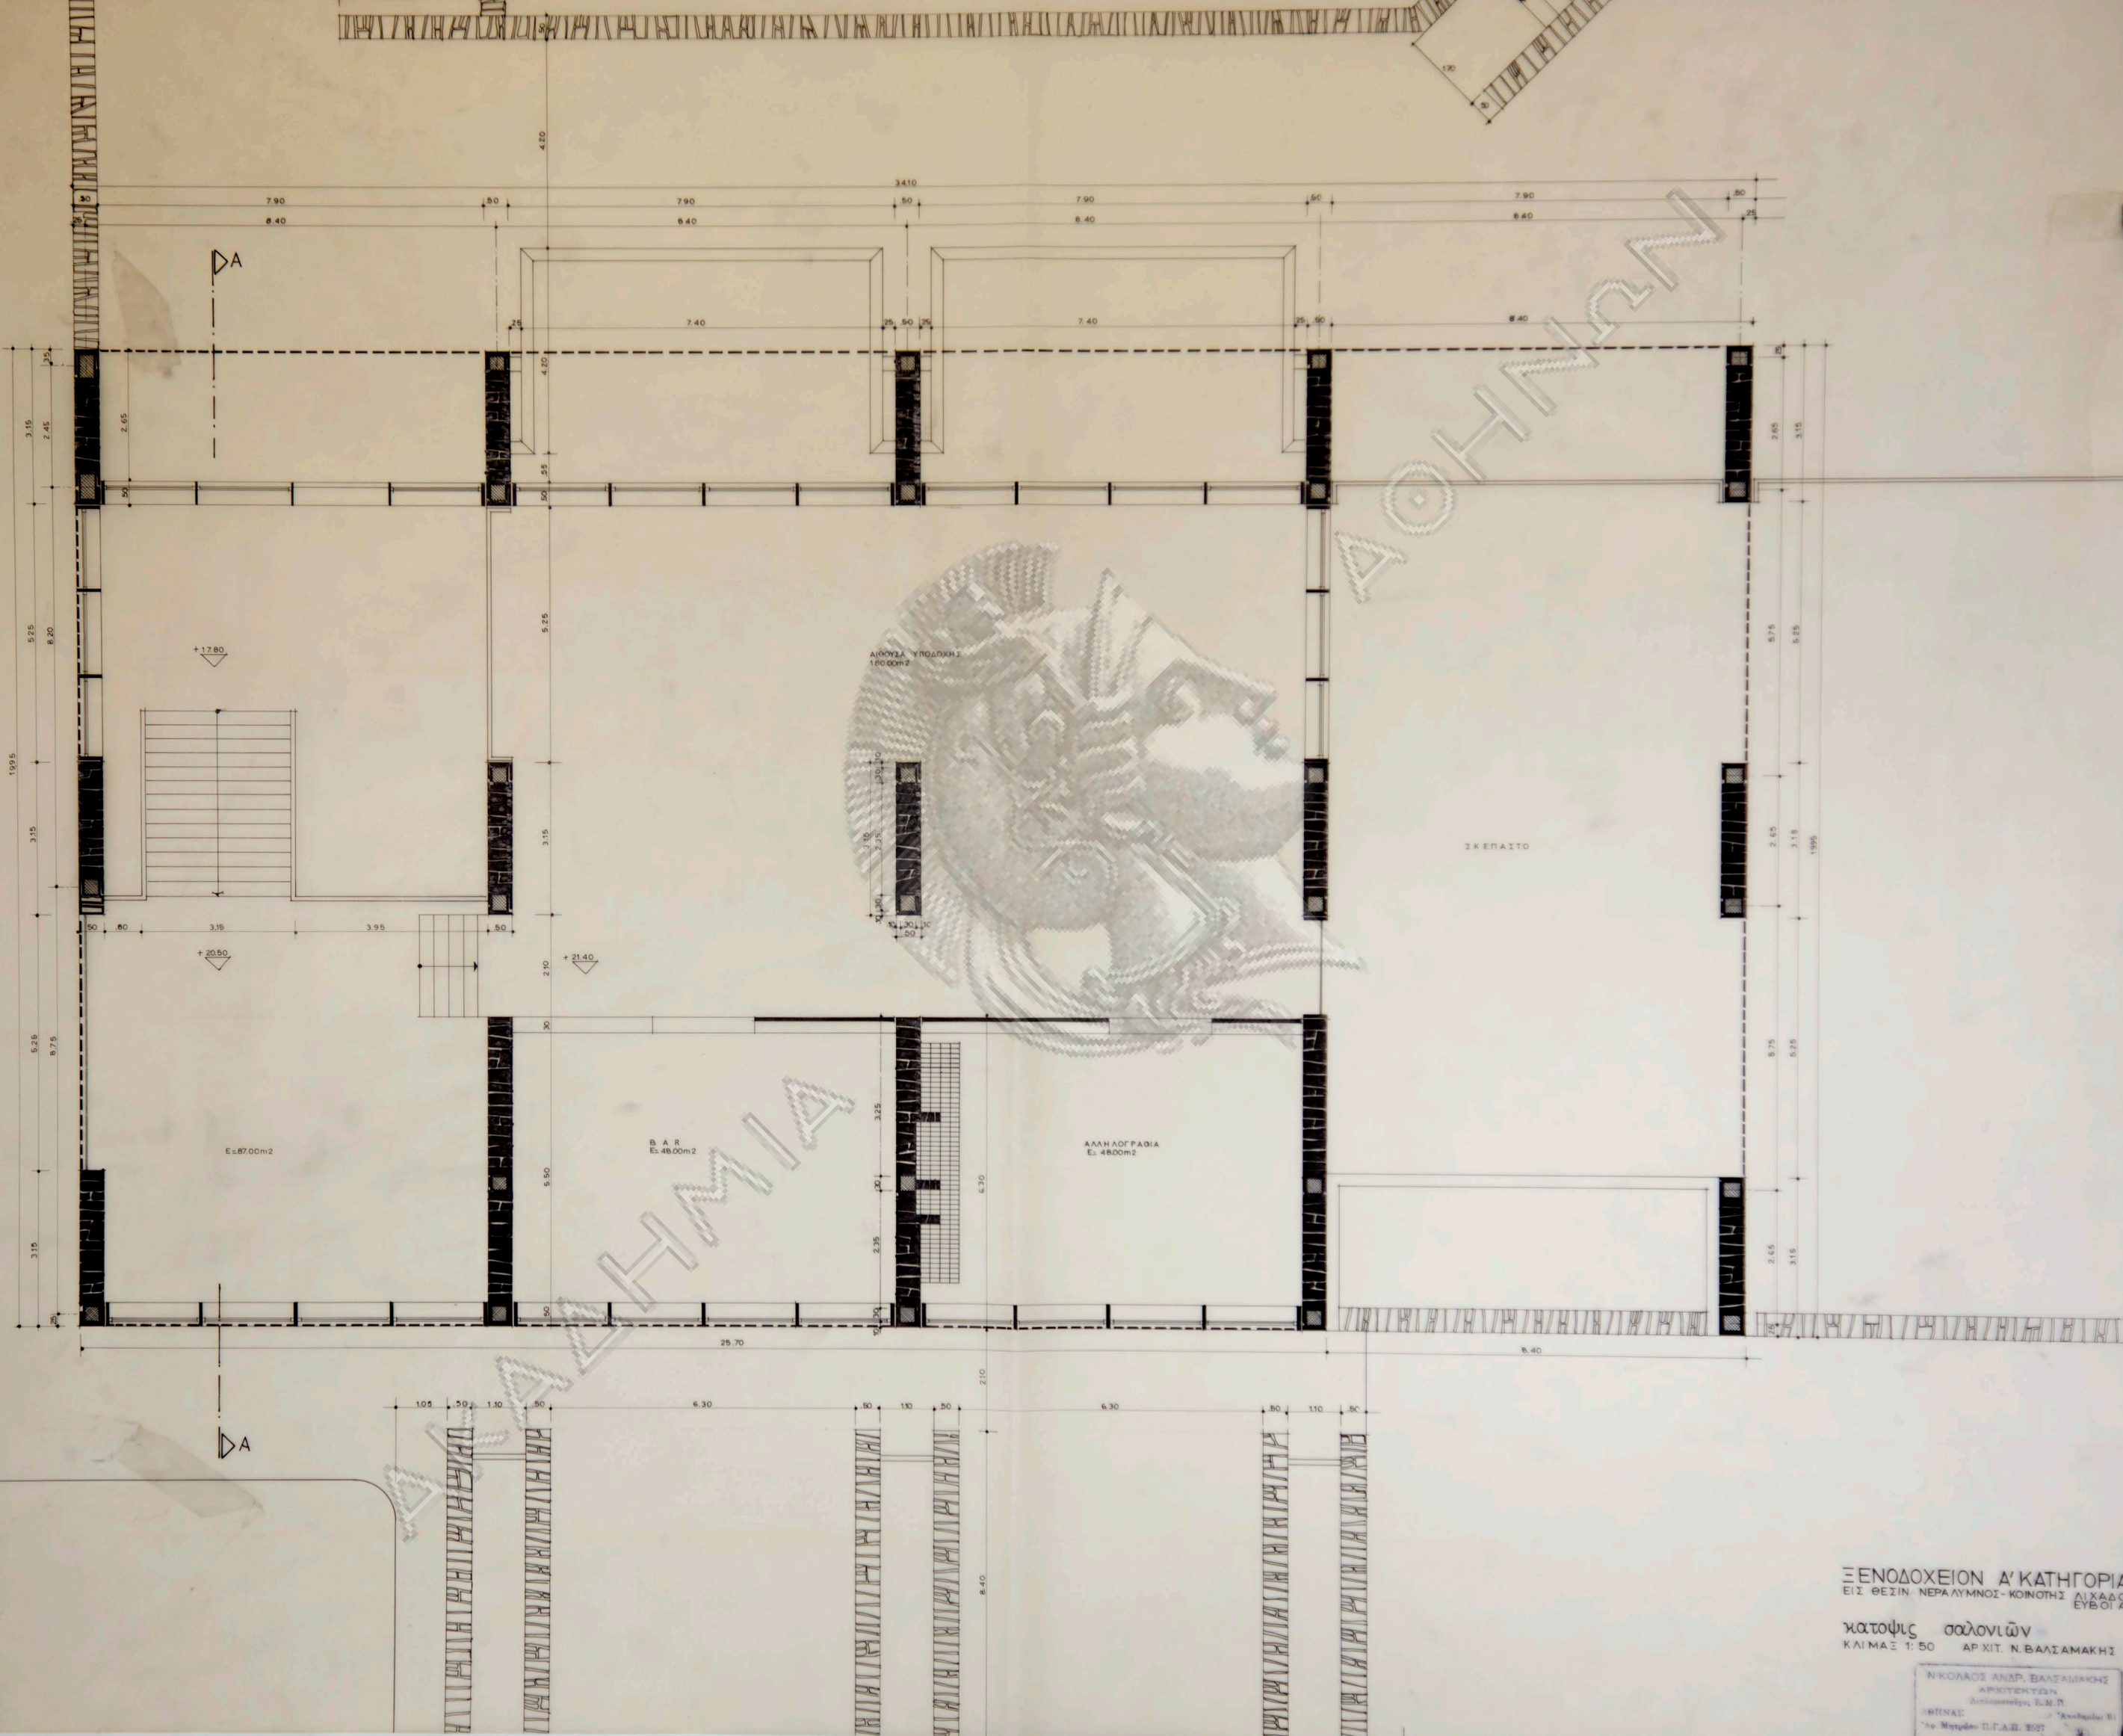

ΞΕΝΟΔΟΧΕΙΟΝ Α' ΚΑΤΗΓΟΡΙΑΣ  
ΕΙΣ ΘΕΣΙΝ ΝΕΡΑΛΥΜΝΟΣ-ΚΟΙΝΟΤΗΣ ΔΙΧΑΔΟΣ  
ΕΥΒΟΙΑ

ΚΑΤΟΨΙΣ ΣΑΛΟΝΙΩΝ  
ΚΛΙΜΑΣ 1:50 ΑΡΧΙΤ. Ν. ΒΑΣΙΛΑΜΑΚΗΣ

ΝΙΚΟΛΑΟΣ ΑΝΔΡ. ΒΑΣΙΛΑΜΑΚΗΣ  
ΑΡΧΙΤΕΚΤΟΝ  
Διεύθυνση: Ε.Μ.Π.  
ΑΘΗΝΑΙ  
Λεωφόρος Π.Γ.Α.Ε. 507