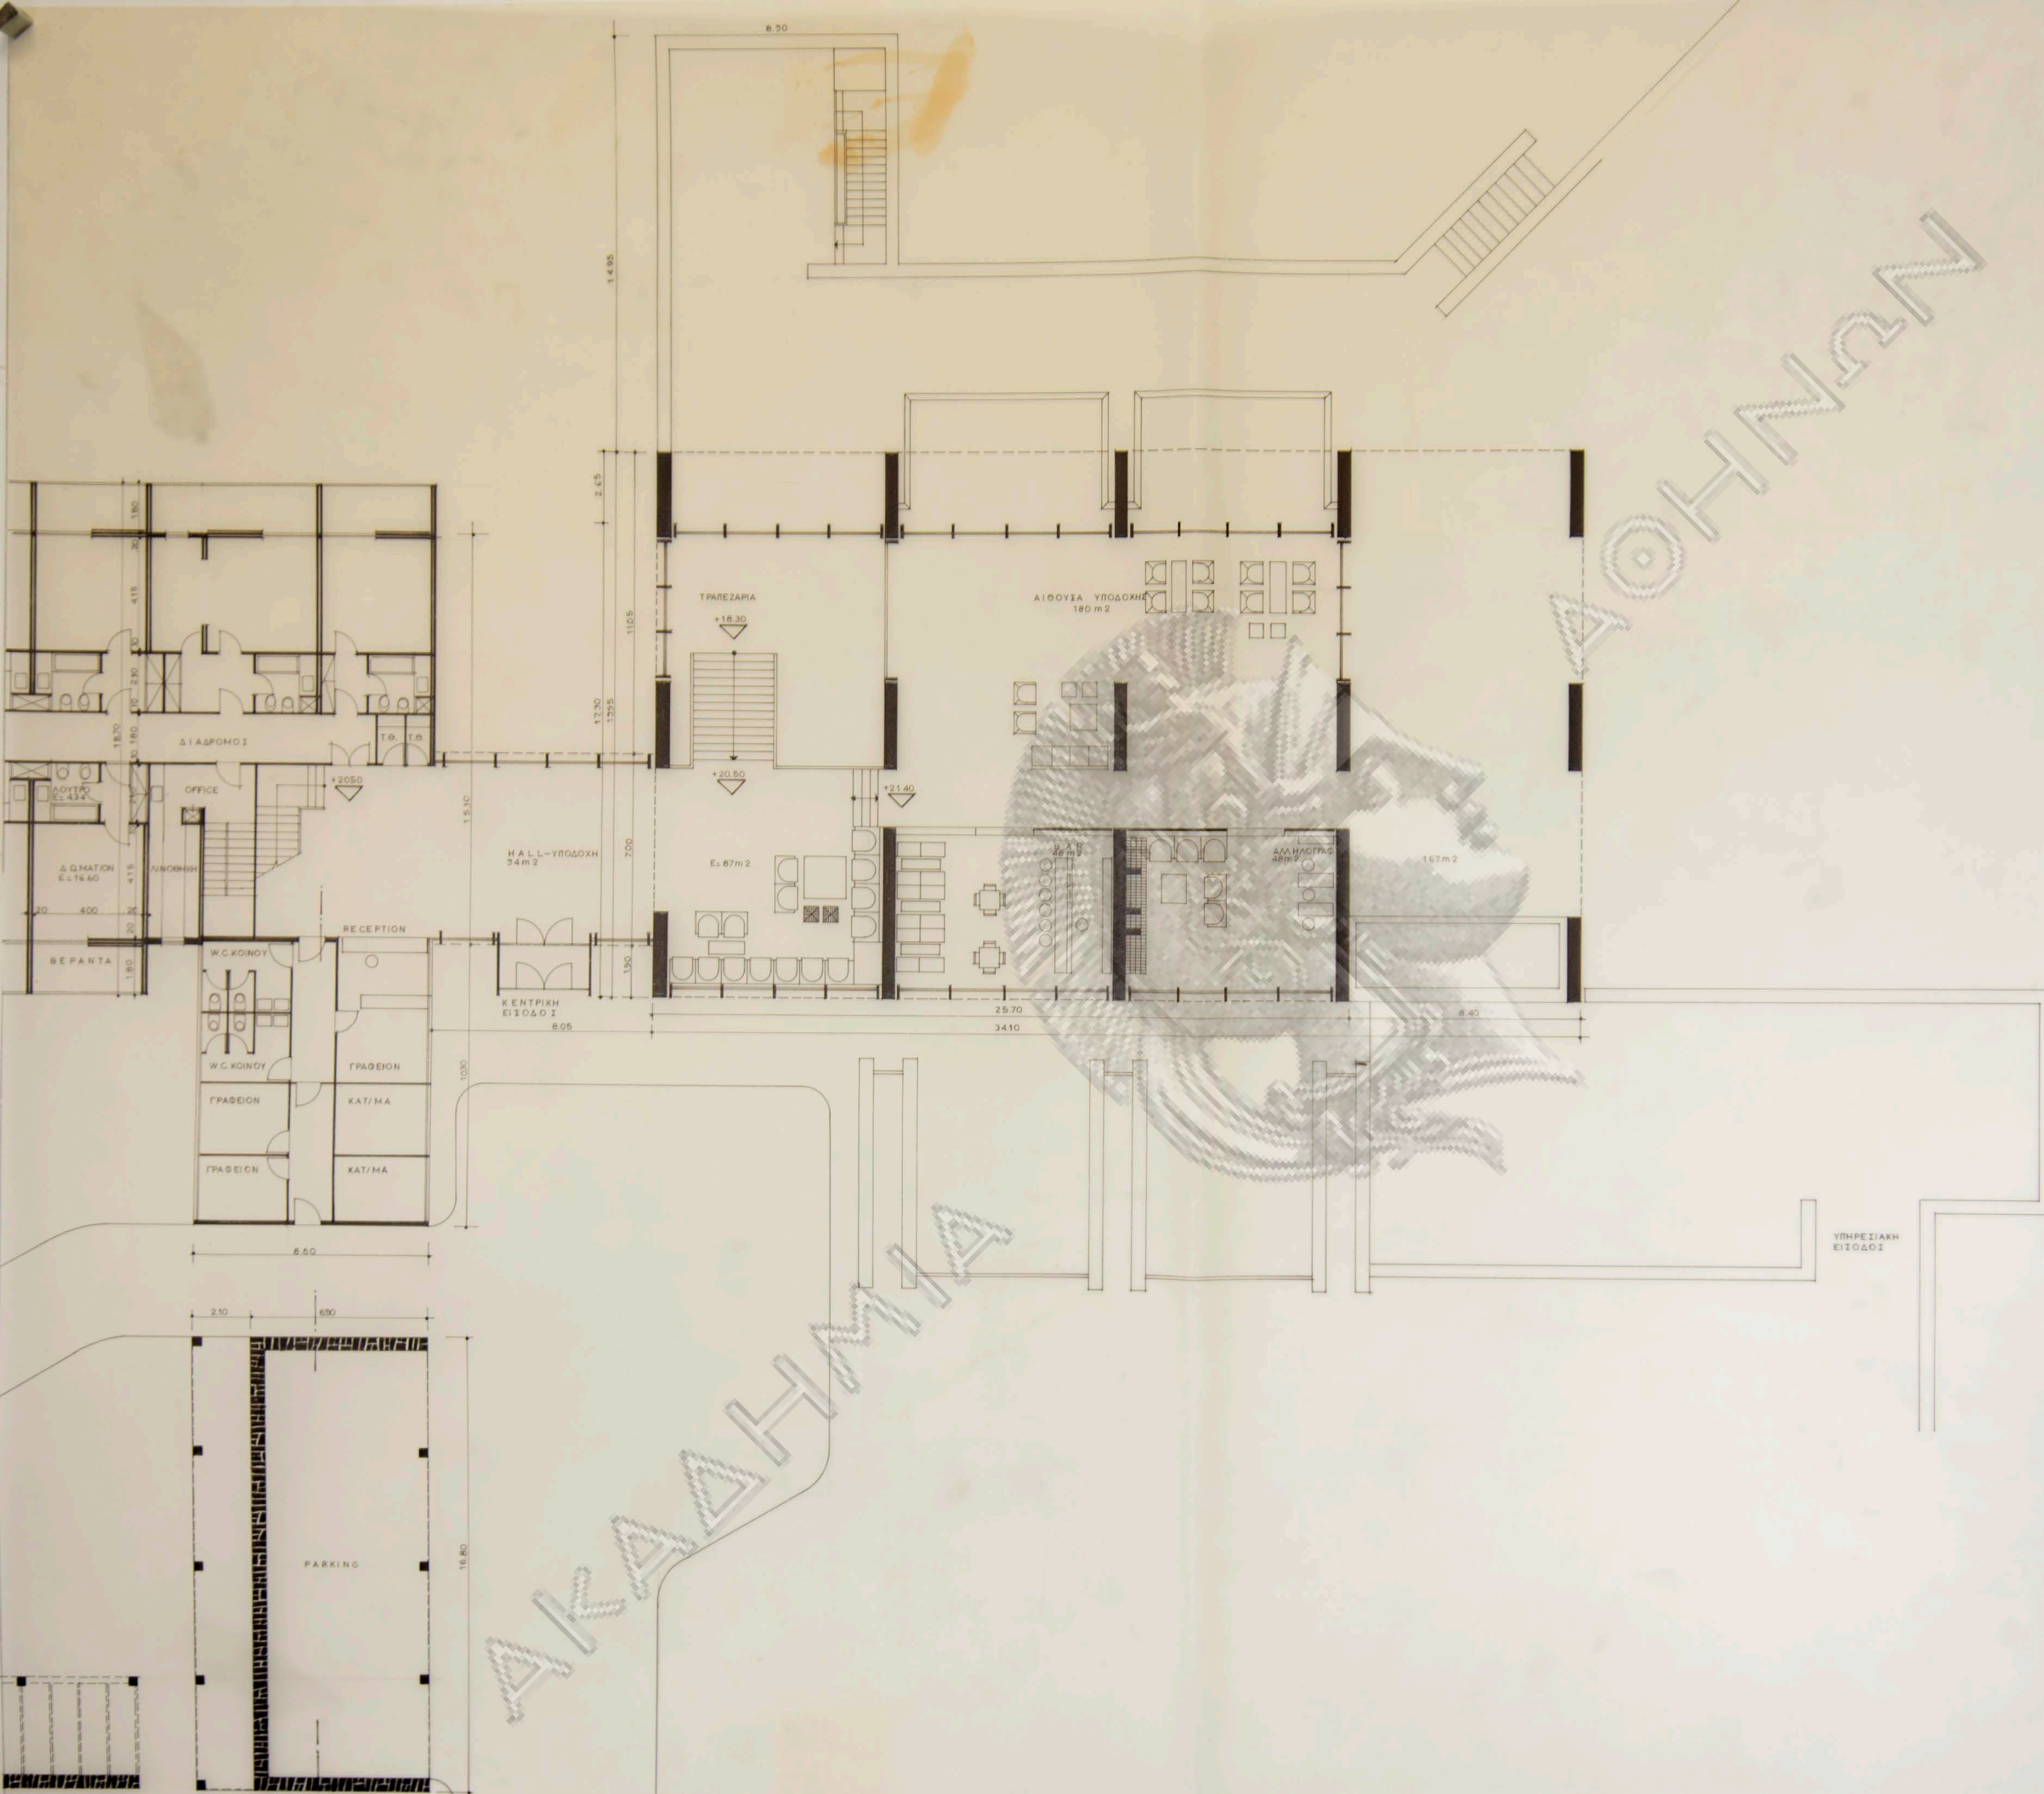

ΑΚΑΔΗΜΙΑ ΑΘΗΝΩΝ

ΞΕΝΟΔΟΧΕΙΟΝ Α' ΚΑΤΗΓΟΡΙΑΣ
ΕΙΣ ΘΕΣΙΝ ΝΕΡΑΛΥΜΝΟΣ-ΚΟΙΝΟΤΗΣ ΛΙΧΑΔΟΣ
ΕΥΒΟΙΑ

κότοψις σαλονιών
ΚΛΙΜΑΞ 1:100 ΑΡΧΙΤ. Ν. ΒΑΣΙΛΑΚΗΣ

ΝΙΚΟΛΑΟΣ ΑΡΧΙΤ. Ν. ΒΑΣΙΛΑΚΗΣ