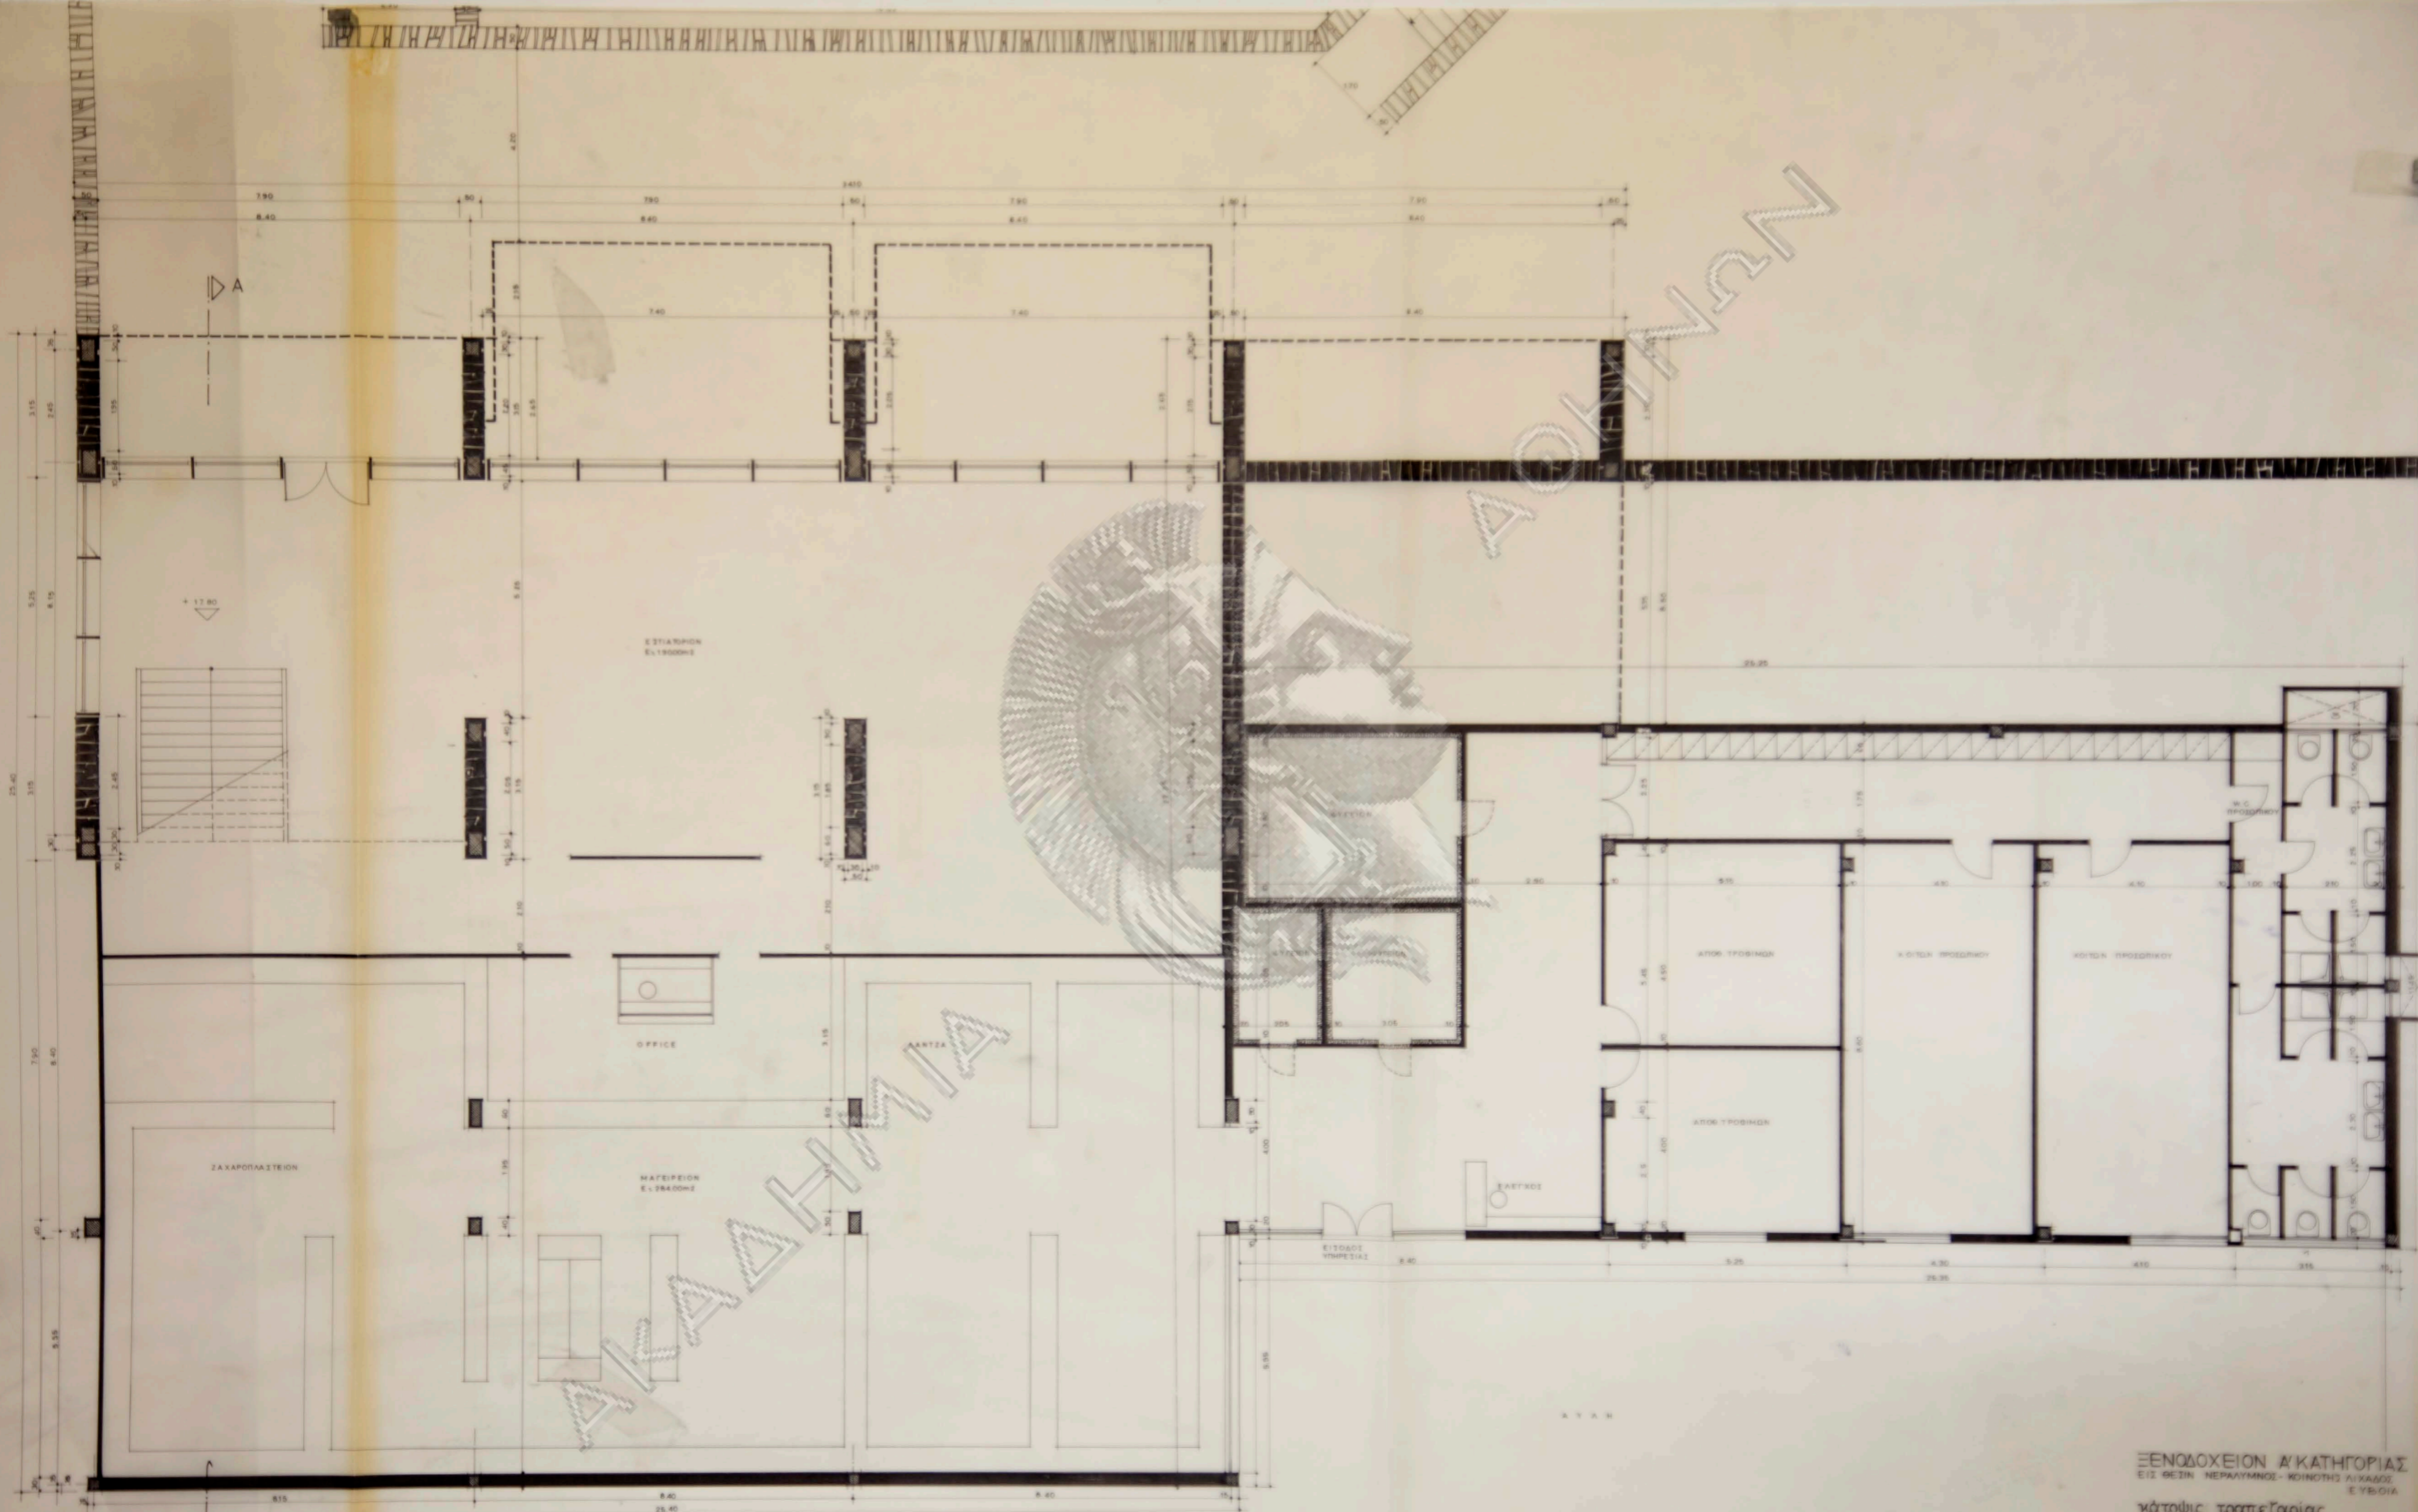

ΞΕΝΟΔΟΧΕΙΟΝ Α' ΚΑΤΗΓΟΡΙΑΣ
ΕΙΣ ΤΕΙΝ ΗΡΑΚΛΕΙΟΝ - ΚΙΝΗΤΗΣ ΛΙΧΑΔΟΣ
ΕΥΒΟΙΑ

κάτοχος εταιρεία
ΚΑΙΜΑΣ 1/50 ΑΡΧΙΤ. Ν. ΒΑΣΙΛΑΜΑΚΗΣ

ΝΙΚΟΛΑΟΣ ΑΝΤΩΝ ΒΑΛΕΡΟΠΟΥΛΟΣ
ΑΡΧΙΤΕΚΤΟΝΟΣ
ΑΓΙΟΣ ΝΙΚΟΛΑΟΣ ΕΥΒΟΙΑΣ
Τηλ: 24210 21211