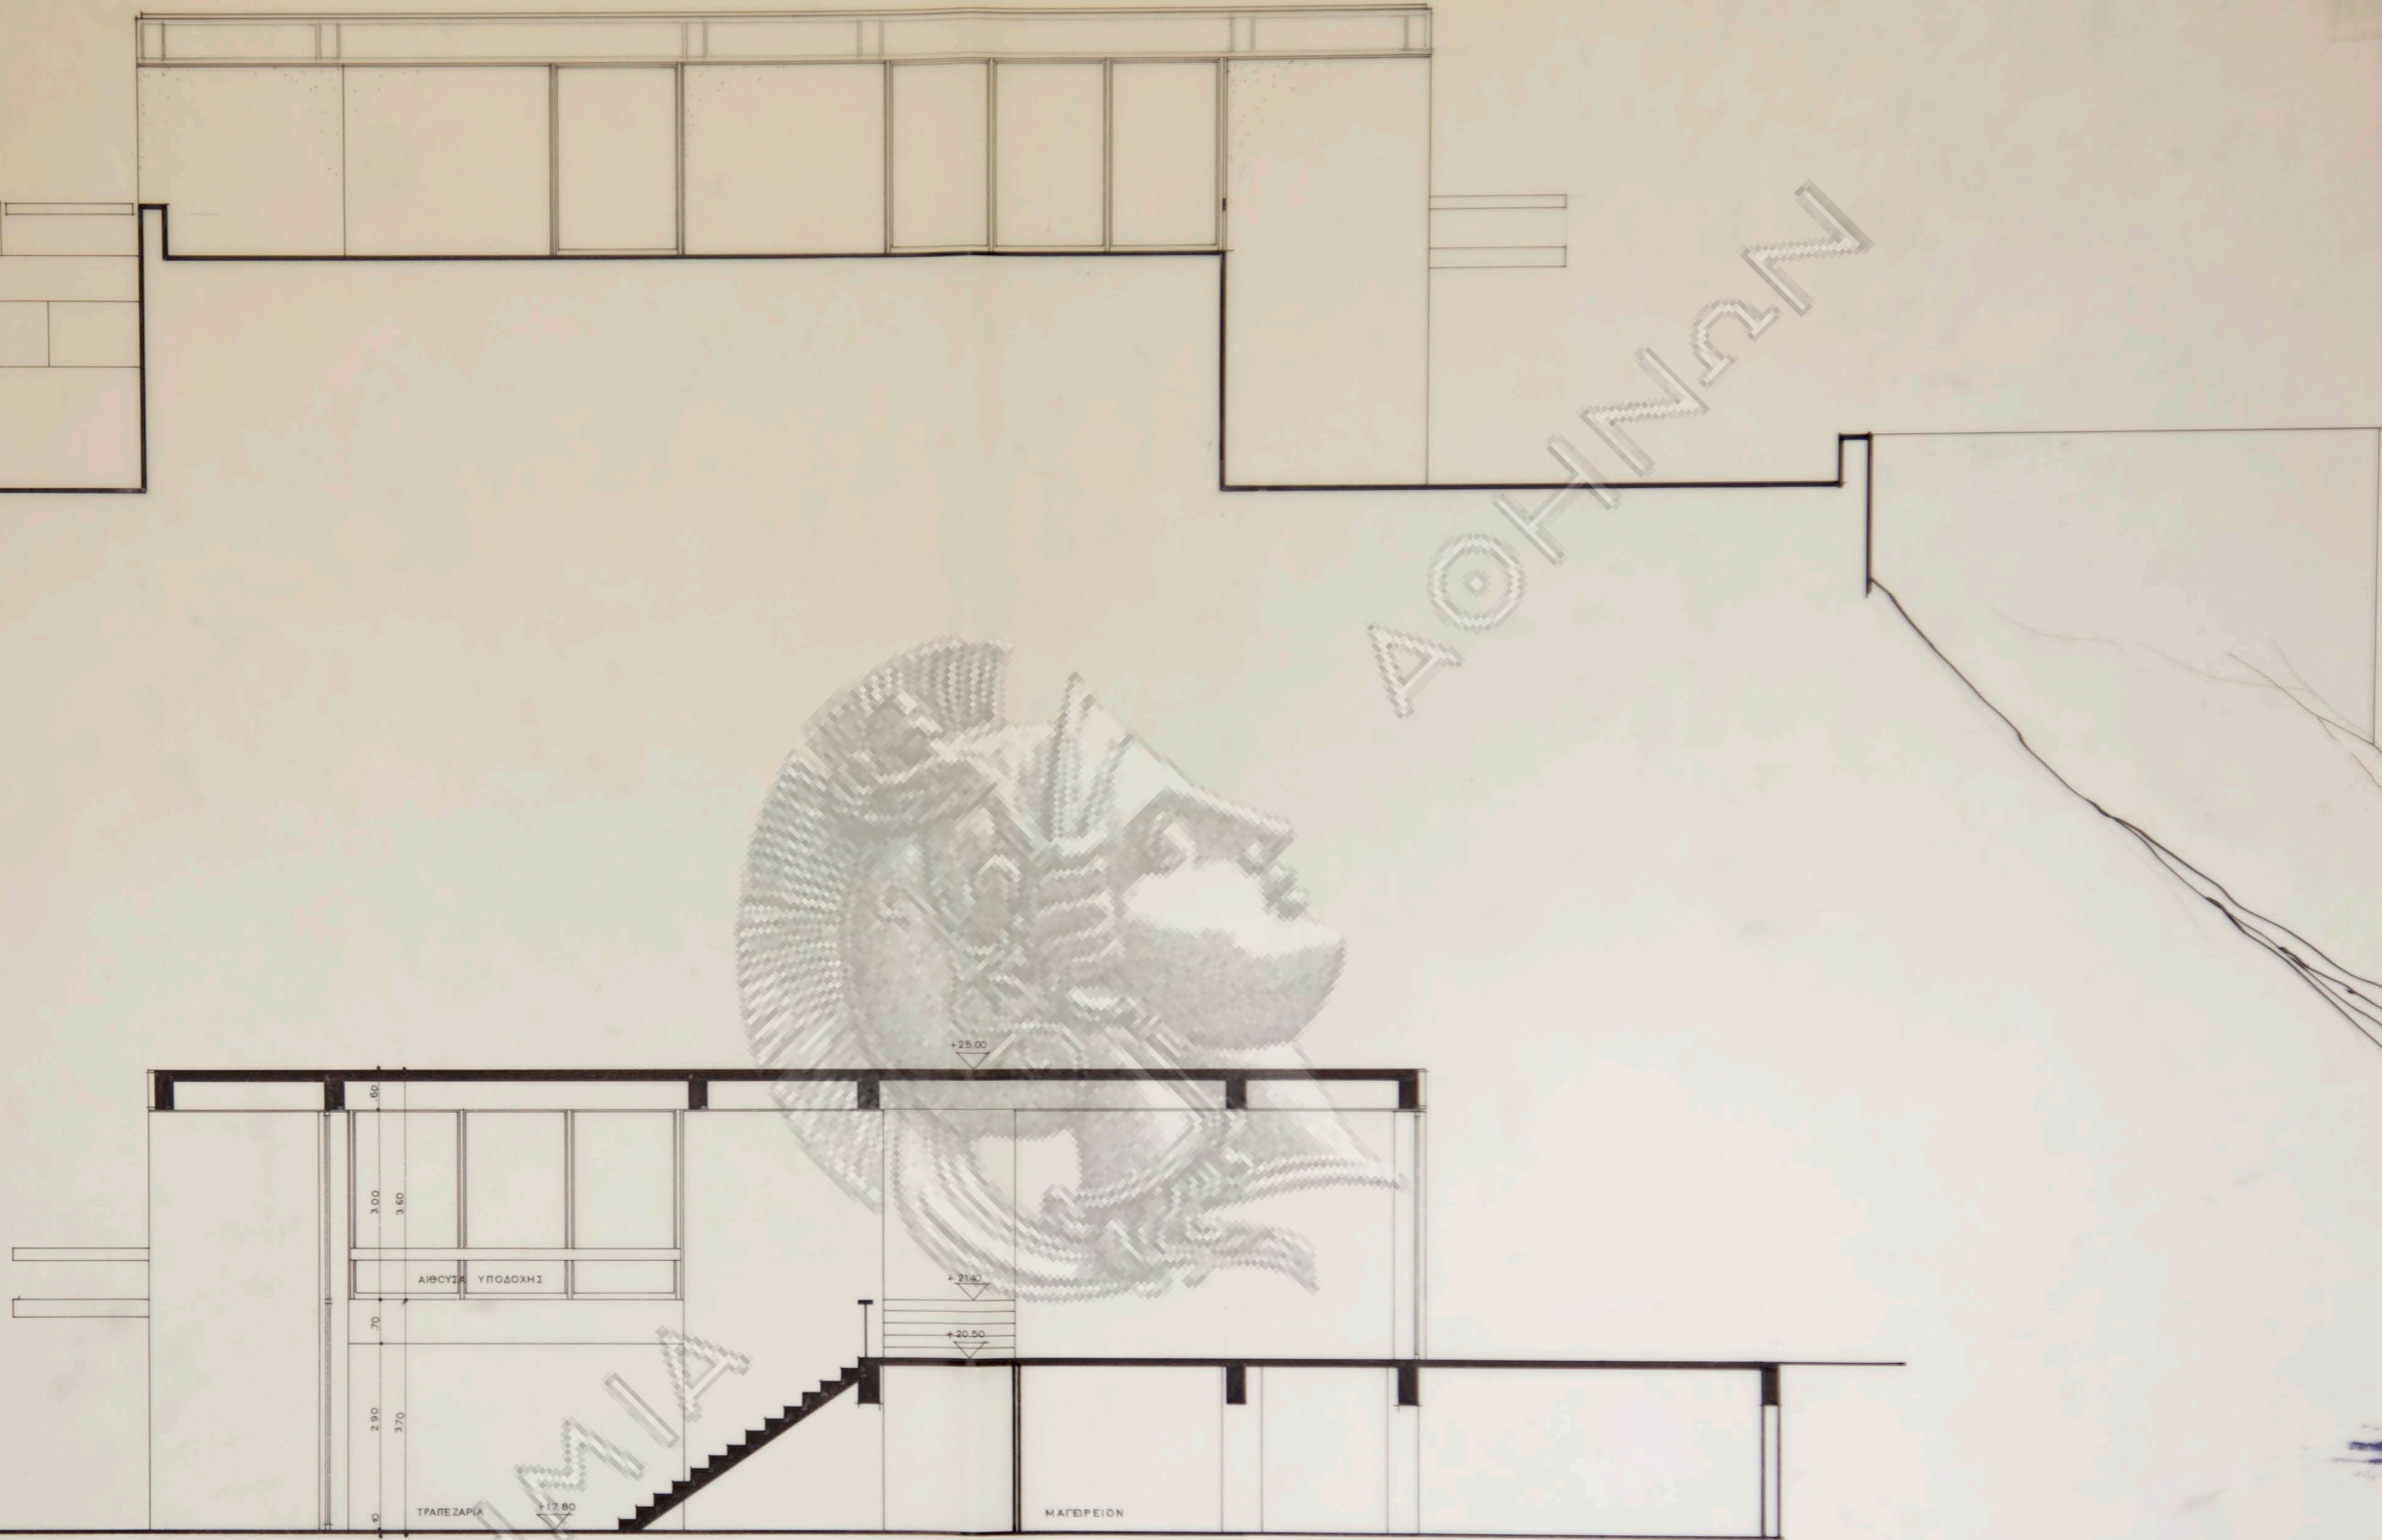

πλαγία όψις

τομή Α-Α

ΞΕΝΟΔΟΧΕΙΟΝ Α' ΚΑΤΗΓΟΡΙΑΣ
ΕΙΣ ΘΕΣΙΝ ΝΕΡΑΛΥΜΝΟΣ-ΚΟΙΝΟΤΗΣ ΛΙΧΑΔΟΣ
ΕΥΒΟΙΑ

πλαγία όψις- τομή Α-Α
ΚΛΙΜΑΣ 1:50 ΑΡΧΙΤΕΚΤΩΝ Ν.ΒΑΣΣΑΜΑΚΗΣ

ΝΙΚΟΛΑΟΣ ΑΝΘ. ΒΑΣΣΑΜΑΚΗΣ
ΑΡΧΙΤΕΚΤΩΝ
ΕΠΙΧΕΙΡΗΣΙΑΚΟ Τ.Μ.Ε.
ΛΑΡΙΣΣΑ
"Αρ. Μητρώου Π.Ε.Α.Π. 5507"