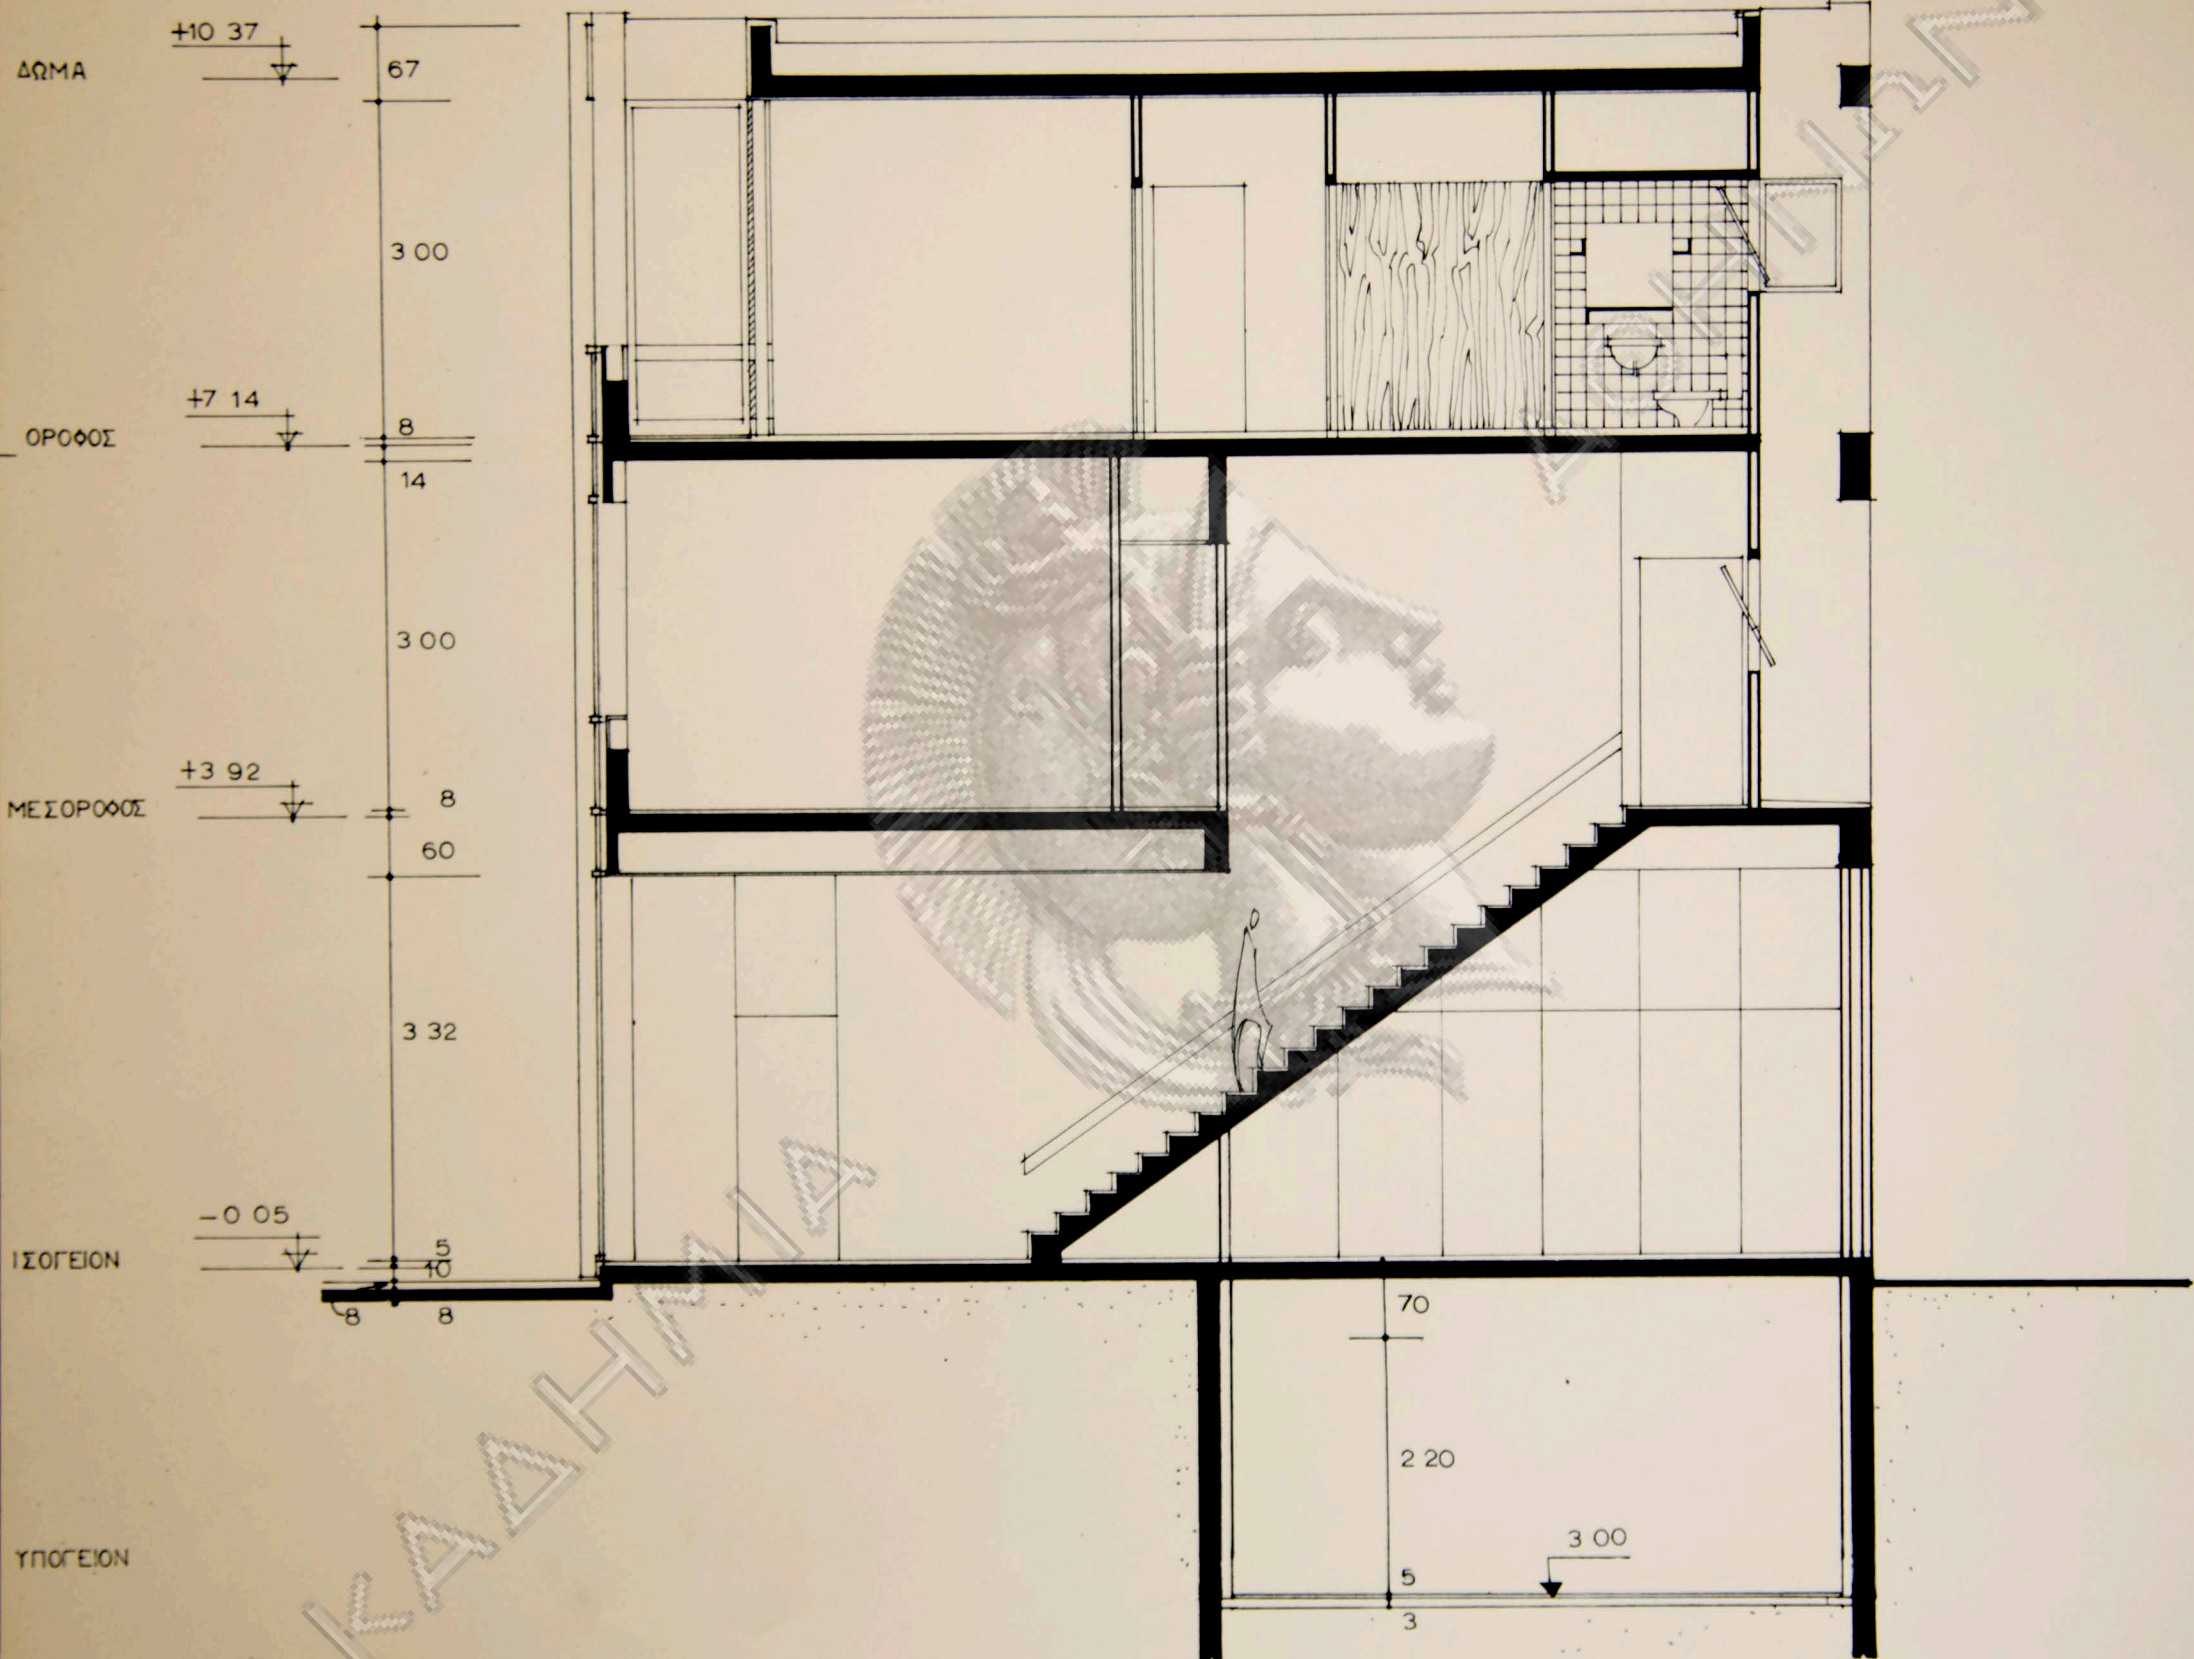

ΣΗΜΕΙΩΣΕΙΣ	
1.	ΑΙ ΣΤΑΘΜΑΙ ΔΕΙΚΝΟΥΝ ΤΟ ΑΝΩΤΑΤΟΝ ΕΠΙΠΕΔΟΝ ΤΗΣ ΠΛΑΚΟΣ ΤΟΥ ΩΠΛΙΣΜΕΝΟΥ ΣΚΥΡΟΔΕΜΑΤΟΣ

ΕΘΝΙΚΗ ΤΡΑΠΕΖΑ ΕΛΛΑΔΟΣ		
Υ Π Ο Κ Α Τ Α Σ Τ Η Μ Α		Ο Ρ Ε Σ Τ Ι Α Δ Ο Σ
A 7		Τ Ο Μ Η Β - Β
Η Μ Ε Ρ / Ν Ι Α	Κ Λ Ι Μ Α Σ	Α Ρ Χ Ι Τ Ε Κ Τ Ο Ν
	1 = 50	Ν Β Α Λ Σ Α Μ Α Κ Η Σ