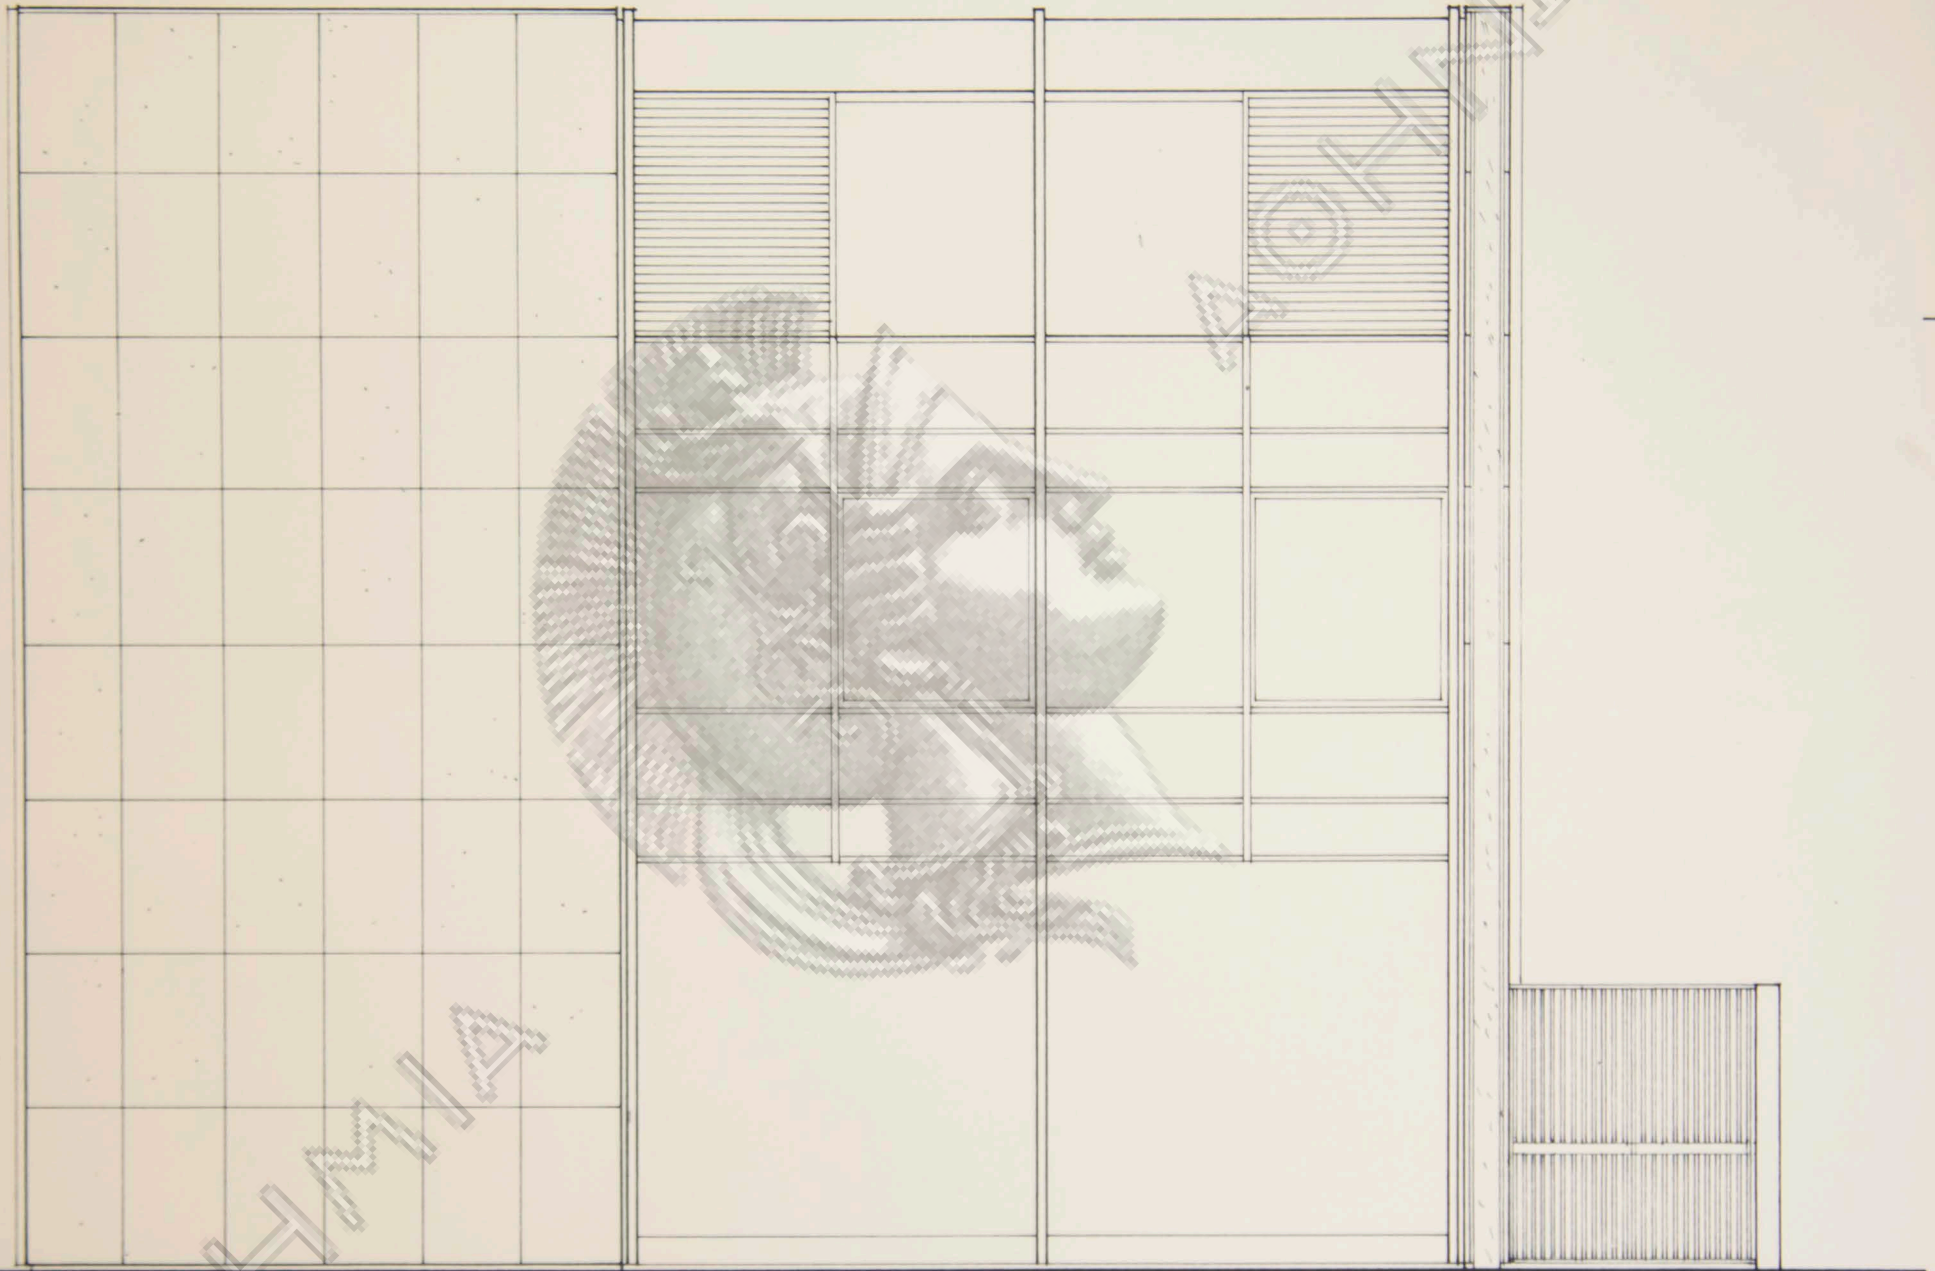

ΑΚΑΔΗΜΙΑ

ΔΙΟΙΚΗΤΩΝ

ΕΘΝΙΚΗ ΤΡΑΠΕΖΑ ΕΛΛΑΔΟΣ
ΥΠΟΚΑΤΑΣΤΗΜΑ ΟΡΕΣΤΙΑΔΟΣ

A 9

ΠΛΑΓΙΑ ΟΨΙΣ
ΗΜΕΡ/ΝΙΑ ΚΛΙΜΑΞ ΑΡΧΙΤΕΚΤΩΝ
1=50 Ν. ΒΑΛΣΑΜΑΚΗΣ