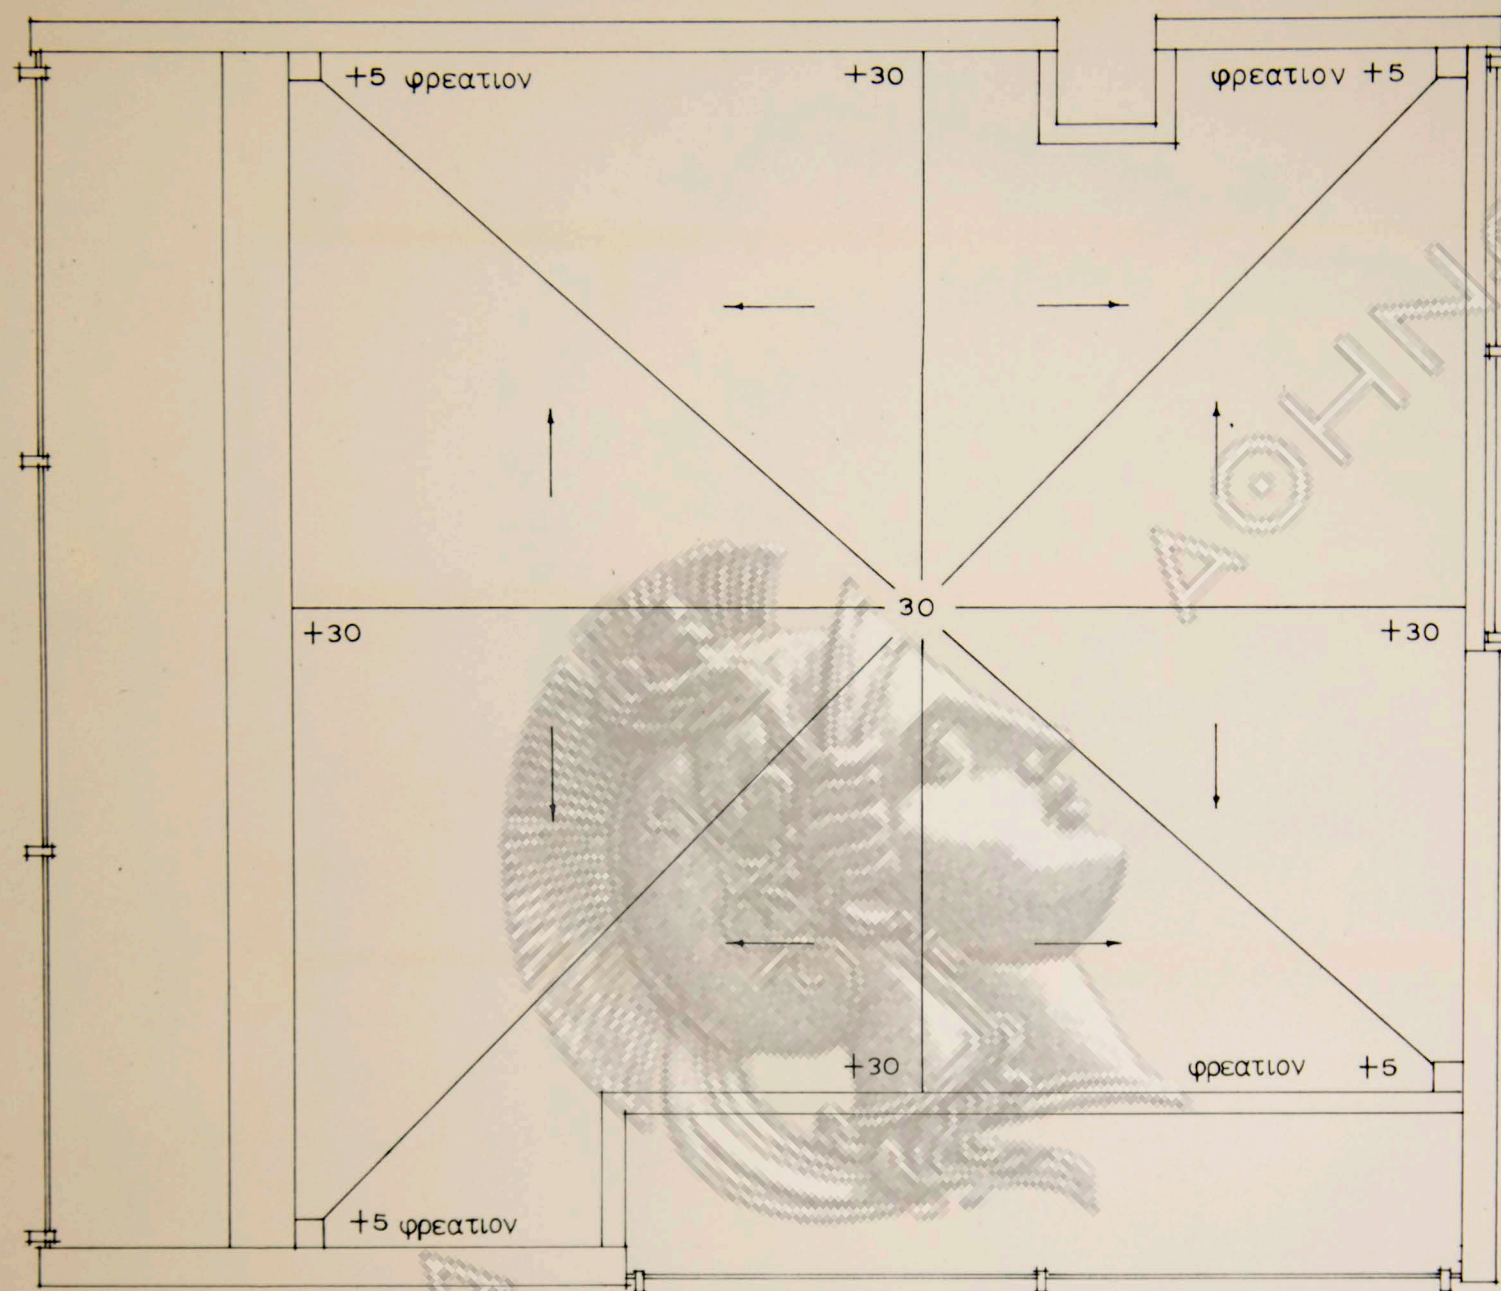

ΣΗΜΕΙΩΣΕΙΣ

1. ΤΑ ΥΨΩΜΕΤΡΑ ΕΠΙ ΤΟΥ ΔΩΜΑΤΟΣ ΝΟΟΥΝΤΑΙ ΑΠΟ ΤΗΣ ΣΤΑΘΜΗΣ ΤΗΣ ΠΛΑΚΟΣ ΤΟΥ ΟΠΛΙΣΜΕΝΟΥ ΣΚΥΡΟΔΕΜΑΤΟΣ
2. ΑΙ ΥΔΡΟΡΡΟΙ ΝΑ ΠΡΟΒΛΕΥΘΟΥΝ ΕΚ ΧΑΛΥΒΛΟΣΩΛΗΝΩΝ ΕΝΤΟΙΧΙΣΜΕΝΑΙ ΕΝΤΟΣ ΤΩΝ ΔΟΚΩΝ ΤΟΥ ΣΚΕΛΕΤΟΥ

ΕΘΝΙΚΗ ΤΡΑΠΕΖΑ ΕΛΛΑΔΟΣ

Υ Π Ο Κ Α Τ Α Σ Τ Η Μ Α

Ο Ρ Ε Σ Τ Ι Α Δ Ο Σ

A 5

Κ Α Τ Ο Ψ Ι Σ Δ Ω Μ Α Τ Ο Σ

ΗΜΕΡ/ΝΙΑ	ΚΛΙΜΑΞ	Α Ρ Χ Ι Τ Ε Κ Τ Ω Ν
	1-50	Ν Β Α Λ Σ Α Μ Α Κ Η Σ