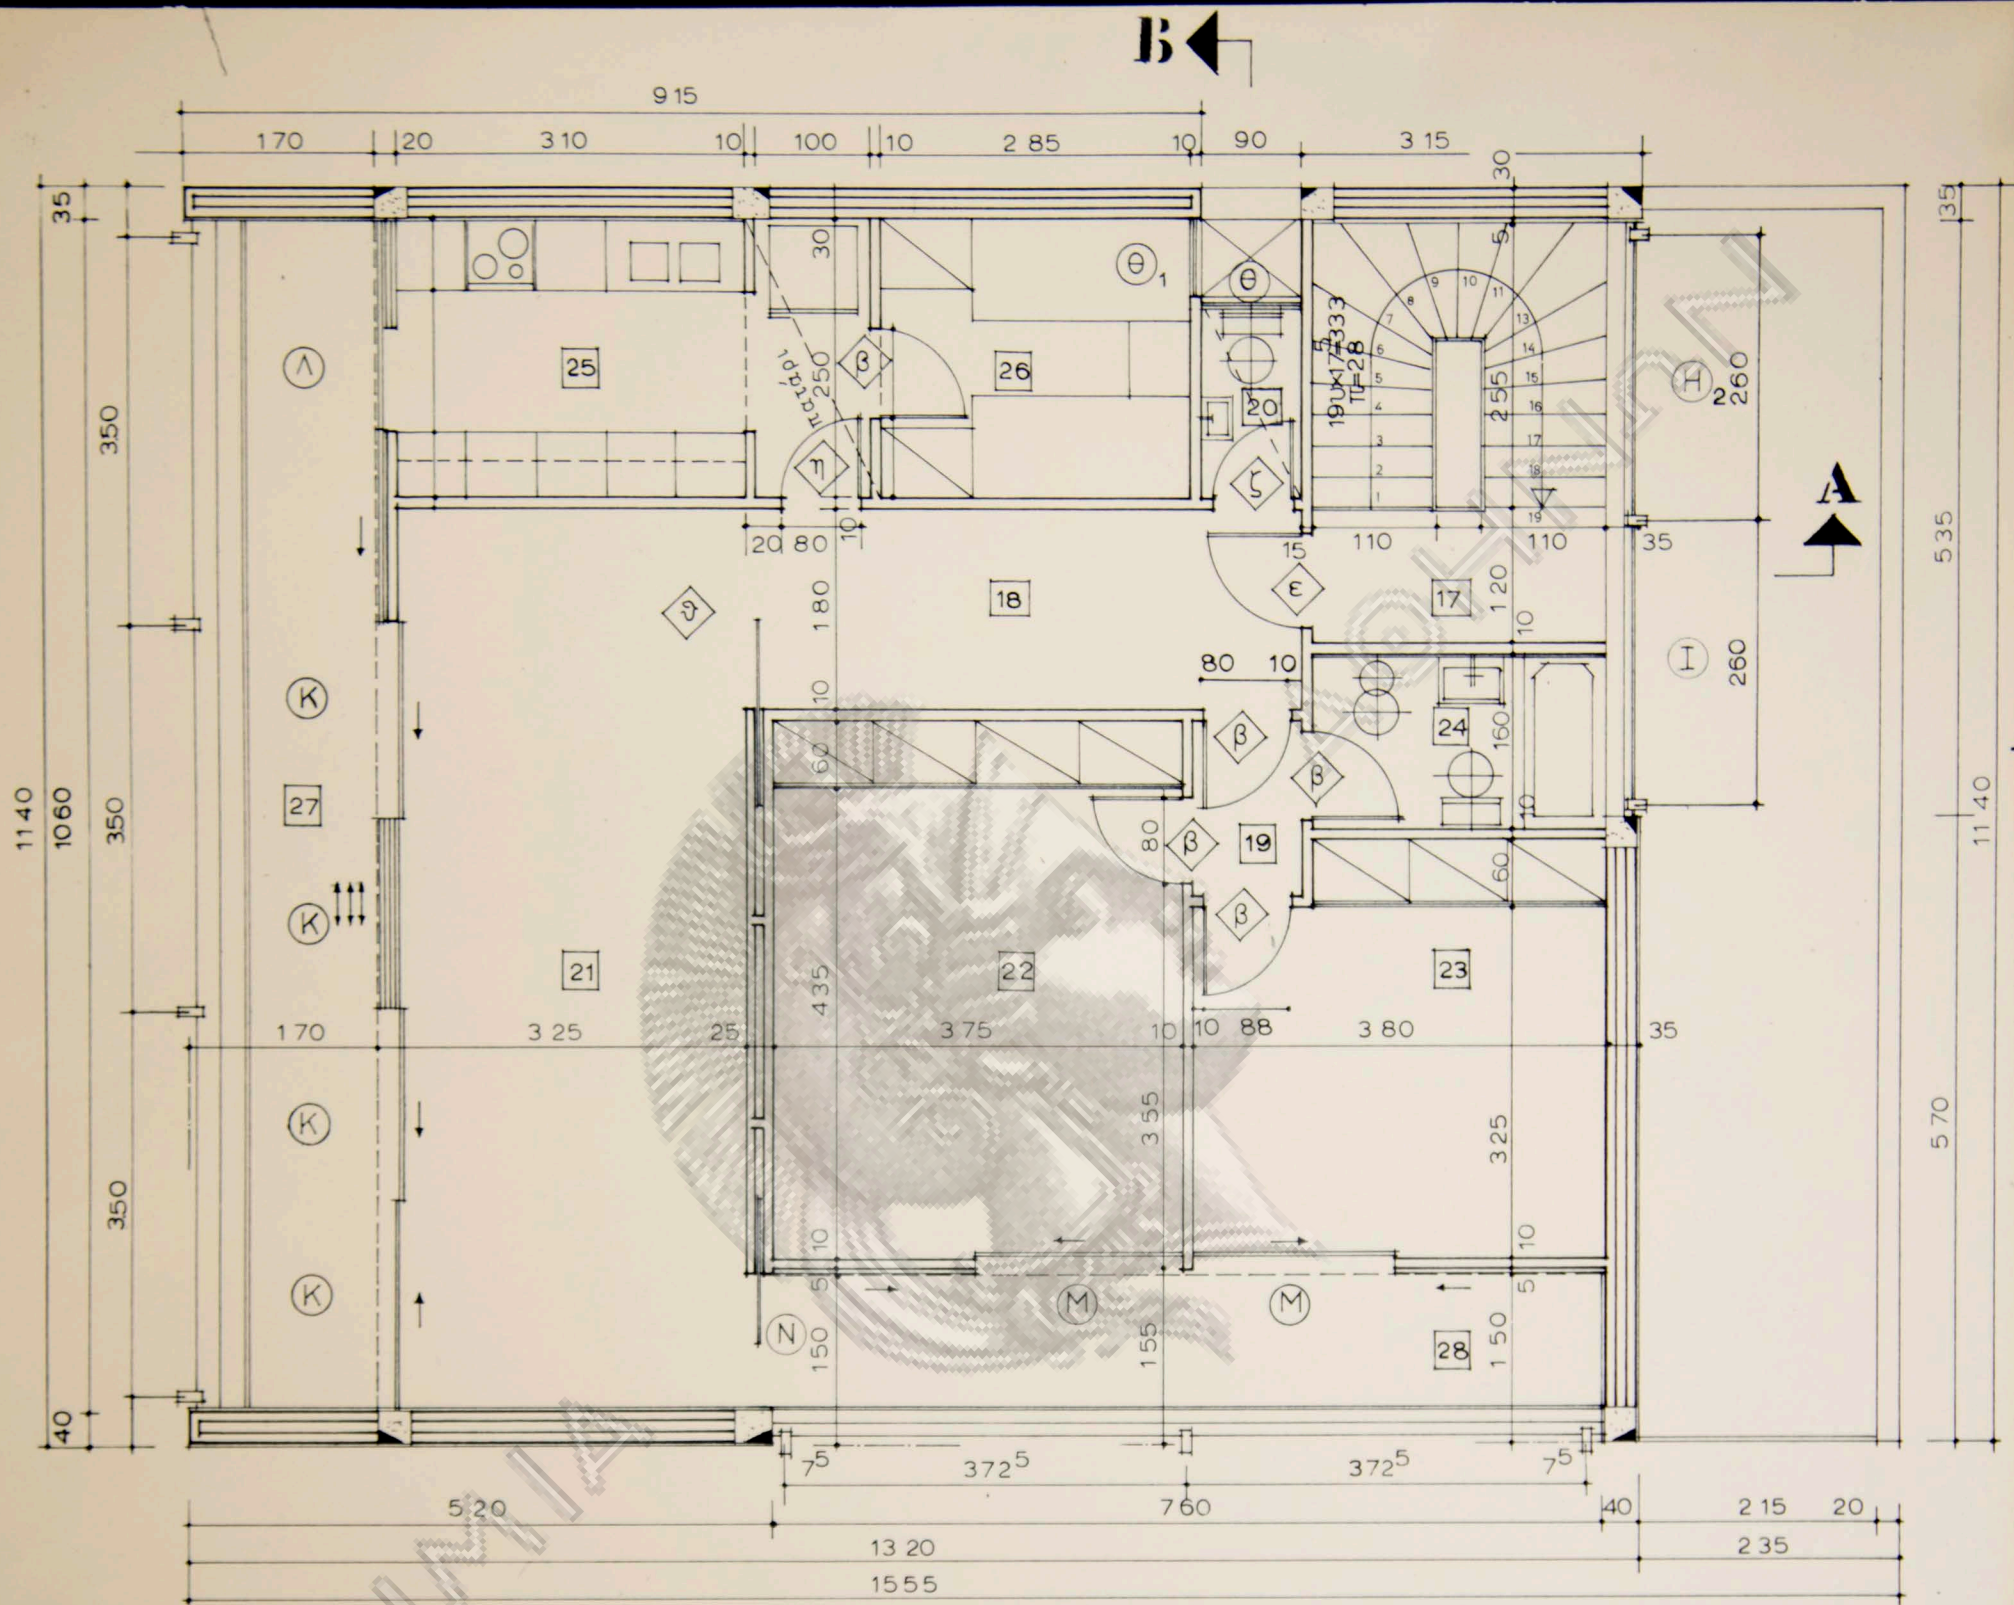

A 3

ΚΑΤΟΨΙΣ ΜΕΣΟΡΟΦΟΥ

ΗΜΕΡ/ΝΙΑ ΚΛΙΜΑΞ ΑΡΧΙΤΕΚΤΟΝ
1=50 Ν ΒΑΛΣΑΜΑΚΗΣ

17	ΚΛΙΜΑΚΟΣΤΑΣΙΟΝ	29	ΛΟΥΤΡΟΝ
18	ΠΡΟΘΑΛΑΜΟΣ	25	ΜΑΓΕΙΡΕΙΟΝ
9	ΠΡΟΘΑΛΑΜΟΣ ΚΟΙΤΩΝΩΝ	26	ΔΩΜΑΤΙΟΝ ΥΠΗΡΕΤΡΙΩΝ
20	WC - ΞΕΝΩΝ	27	ΕΞΩΣΤΗΣ ΣΑΛΟΝΙΟΥ
21	ΣΑΛΟΝΙ ΤΡΑΠΕΖΑΡΙΑ	28	ΕΞΩΣΤΗΣ ΚΟΙΤΩΝΩΝ
22	ΚΟΙΤΩΝ		
23	ΚΟΙΤΩΝ		