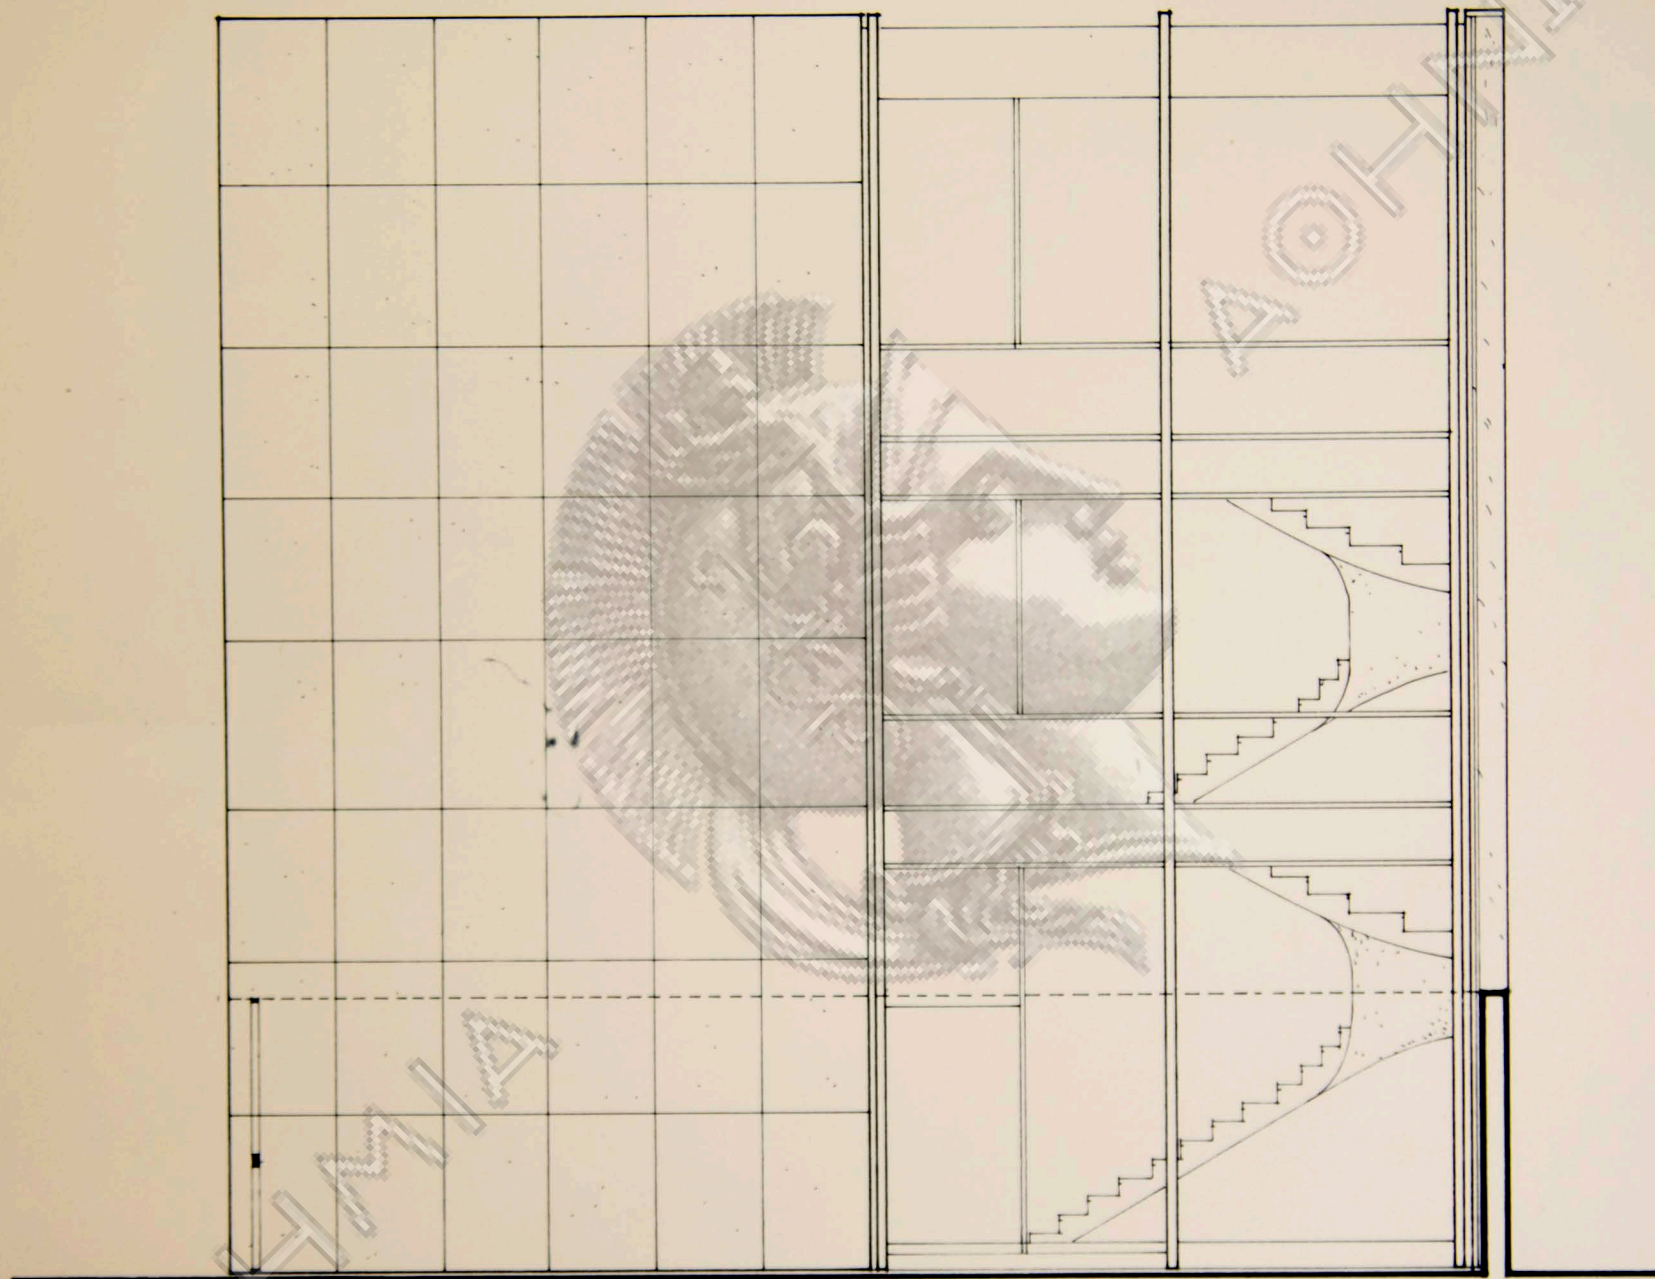

ΕΘΝΙΚΗ ΤΡΑΠΕΖΑ ΕΛΛΑΔΟΣ

ΥΠΟΚΑΤΑΣΤΗΜΑ

ΟΡΕΣΤΙΑΔΟΣ

A'10

ΟΠΙΣΘΙΑ ΟΨΙΣ

ΗΜΕΡ/ΝΙΑ

ΚΛΙΜΑΞ

ΑΡΧΙΤΕΚΤΟΝ

1-50

Ν. ΒΑΛΣΑΜΑΚΗΣ