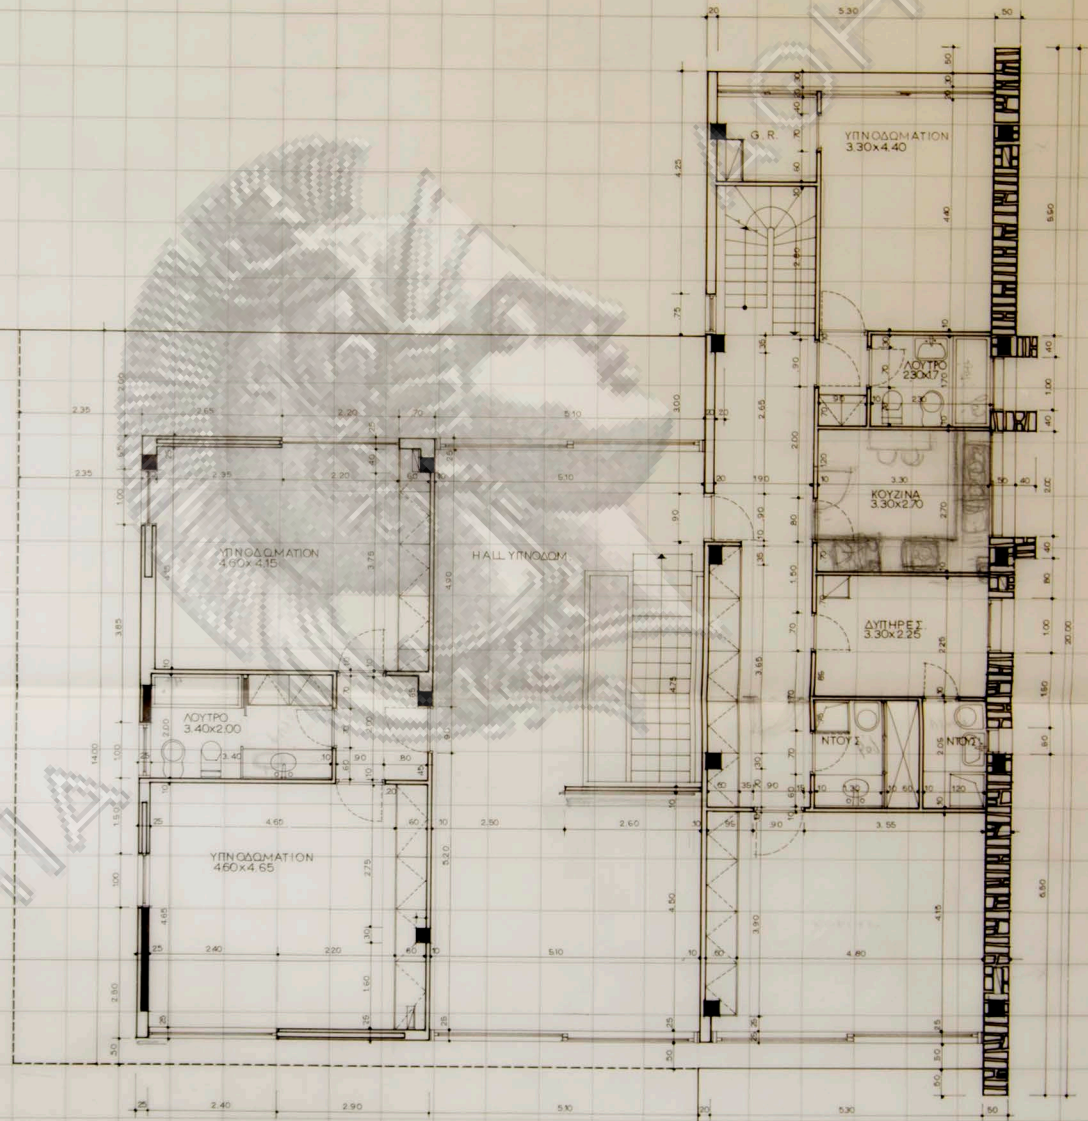

ΟΙΚΙΑ κ. ΛΙΓΝΟΥ
 κάτοψις ισογείου

ΚΛΙΜ. 1.50 ΗΜΕΡ10-1967 ΑΡΧ. Ν.ΒΑΛΙΑΜΑΚΗΣ

ΑΚΑΔΗΜΙΑ

ΟΙΚΙΑ κ. ΛΙΓΝΟΥ
κάτοψις ορόφου

ΚΛΙΜΑΞ 1: 50 ΗΜΕΡ 20-1-1966 ΑΡΧΙΤΕΚΤΟΝ Ν. ΒΑΛΖΑΜΑΚΗΣ