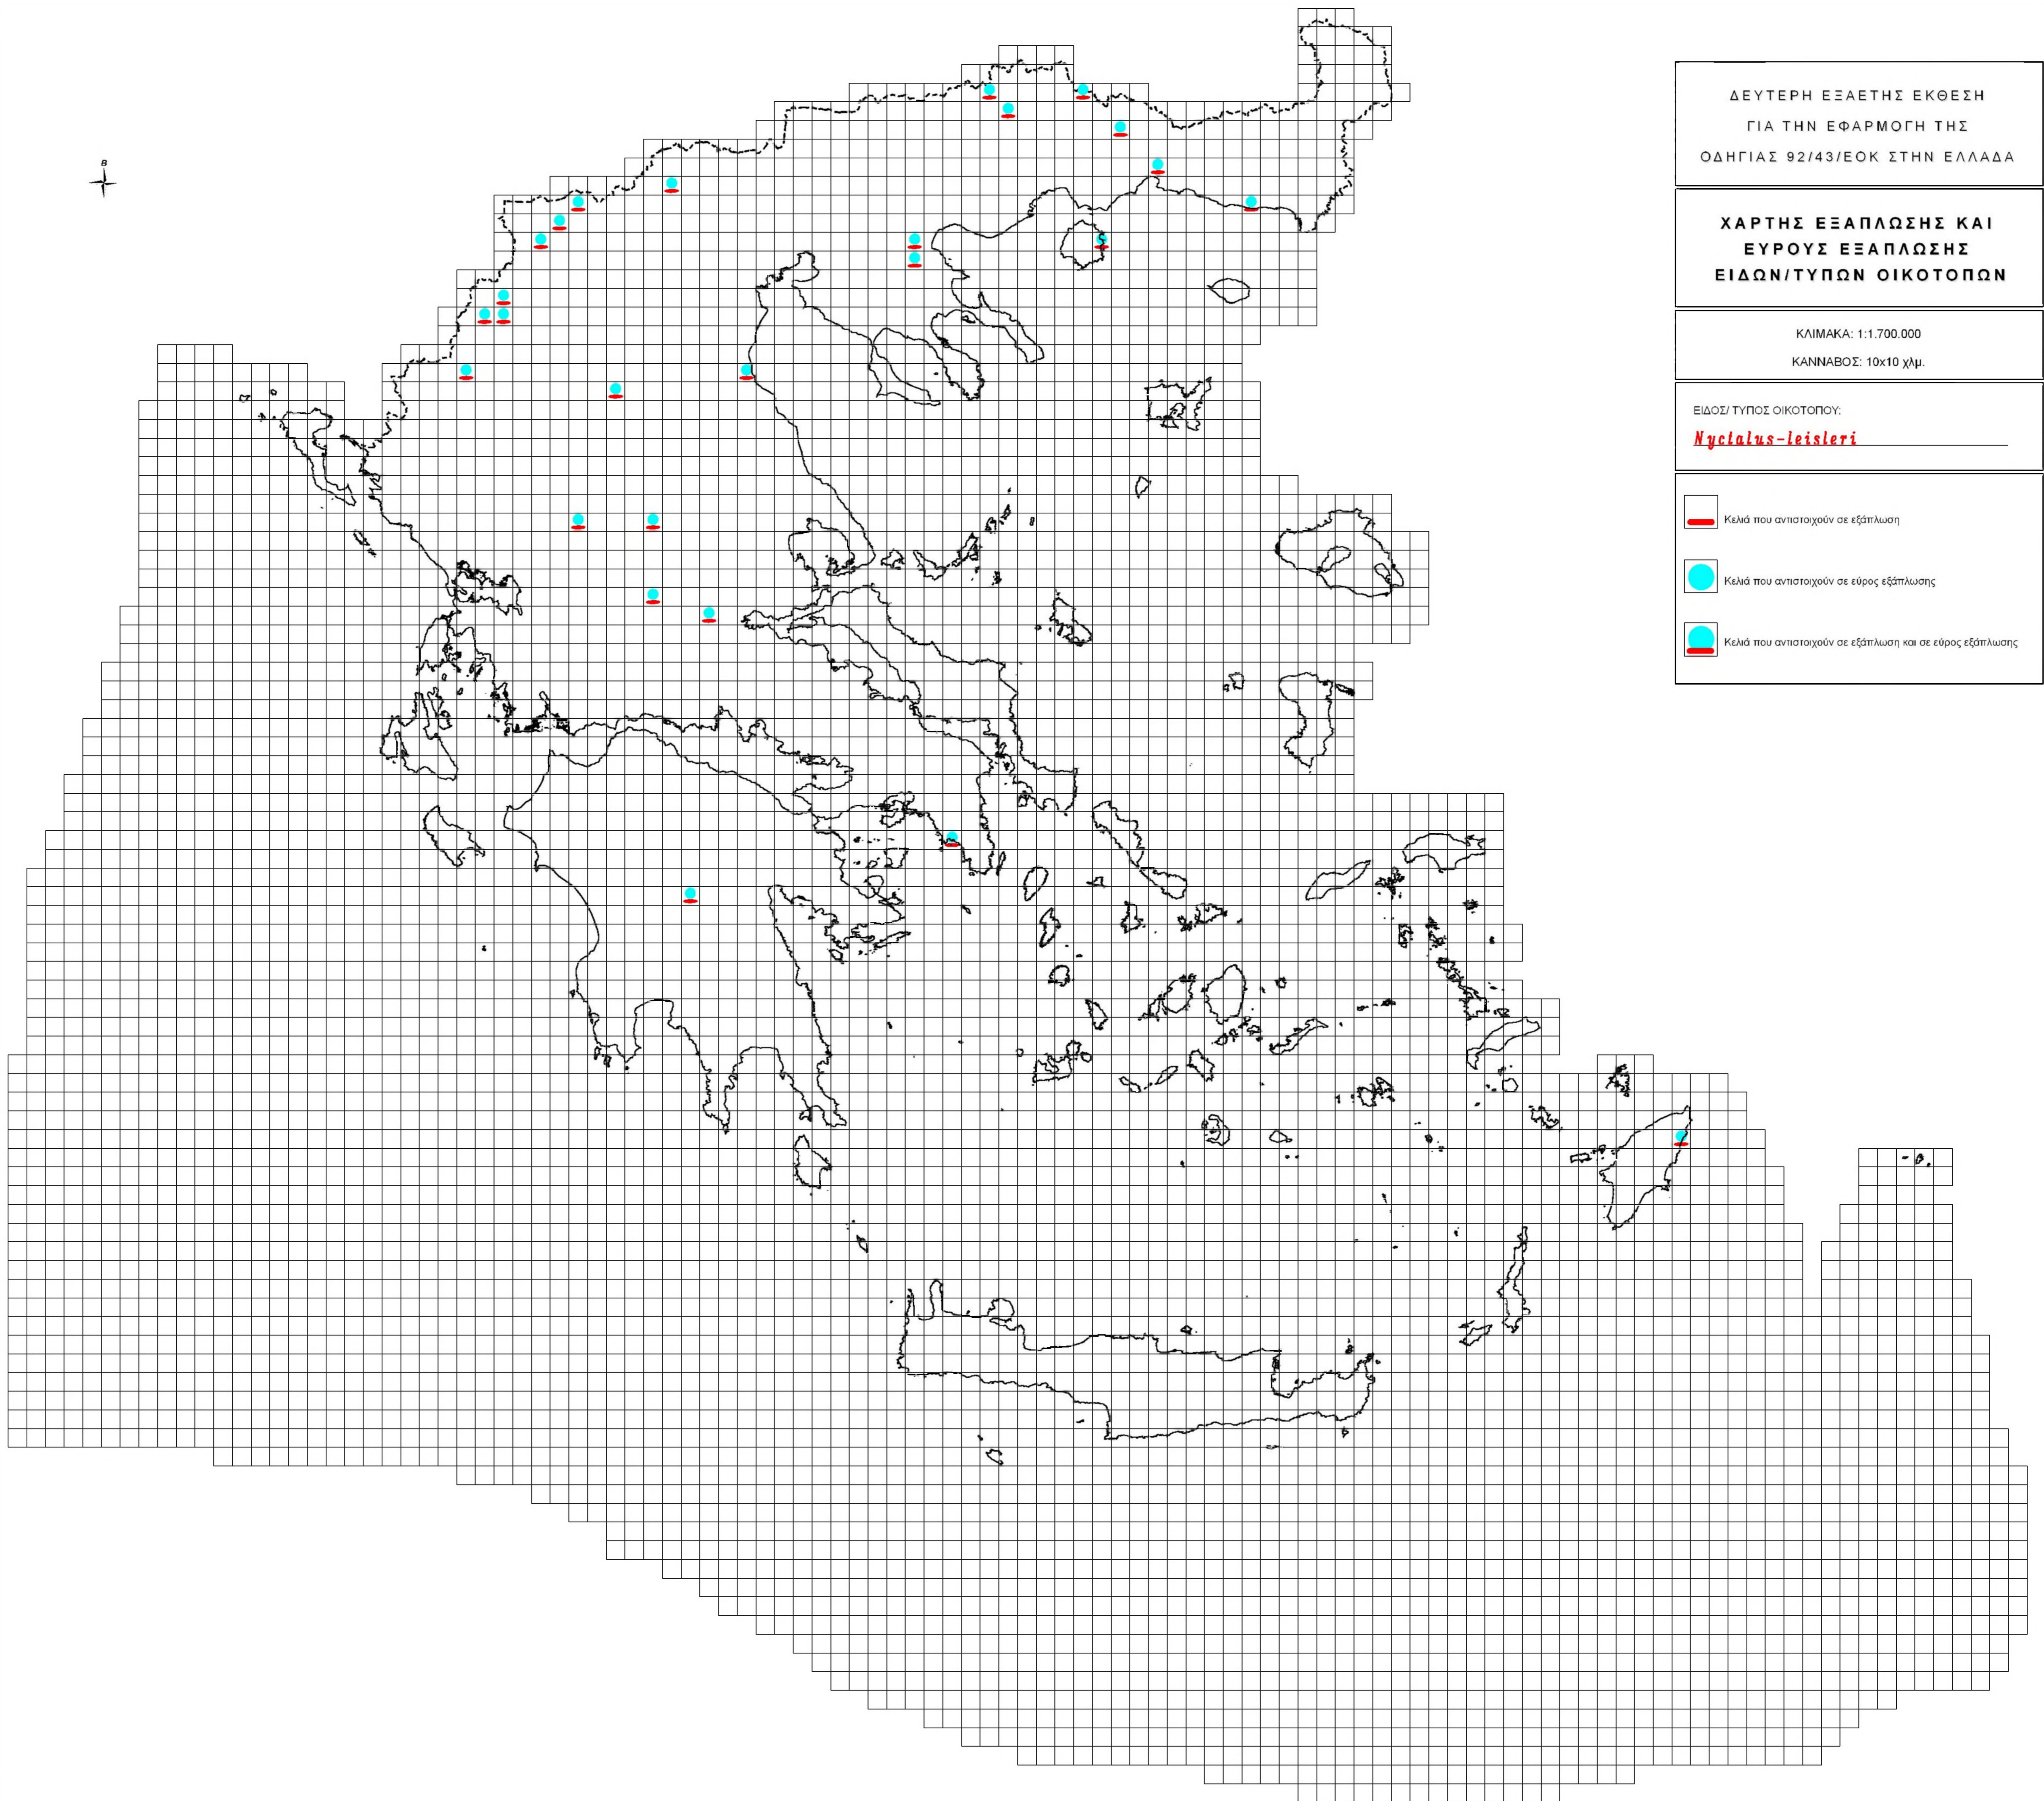

ΔΕΥΤΕΡΗ ΕΞΑΕΤΗΣ ΕΚΘΕΣΗ
ΓΙΑ ΤΗΝ ΕΦΑΡΜΟΓΗ ΤΗΣ
ΟΔΗΓΙΑΣ 92/43/ΕΟΚ ΣΤΗΝ ΕΛΛΑΔΑ

ΧΑΡΤΗΣ ΕΞΑΠΛΩΣΗΣ ΚΑΙ
ΕΥΡΟΥΣ ΕΞΑΠΛΩΣΗΣ
ΕΙΔΩΝ/ΤΥΠΩΝ ΟΙΚΟΤΟΠΩΝ

ΚΛΙΜΑΚΑ: 1:1.700.000
ΚΑΝΝΑΒΟΣ: 10x10 χλμ.

ΕΙΔΟΣ/ ΤΥΠΟΣ ΟΙΚΟΤΟΠΟΥ:

Nyctalus-leisleri

 Κελιά που αντιστοιχούν σε εξάπλωση

 Κελιά που αντιστοιχούν σε εύρος εξάπλωσης

 Κελιά που αντιστοιχούν σε εξάπλωση και σε εύρος εξάπλωσης

0

-0-